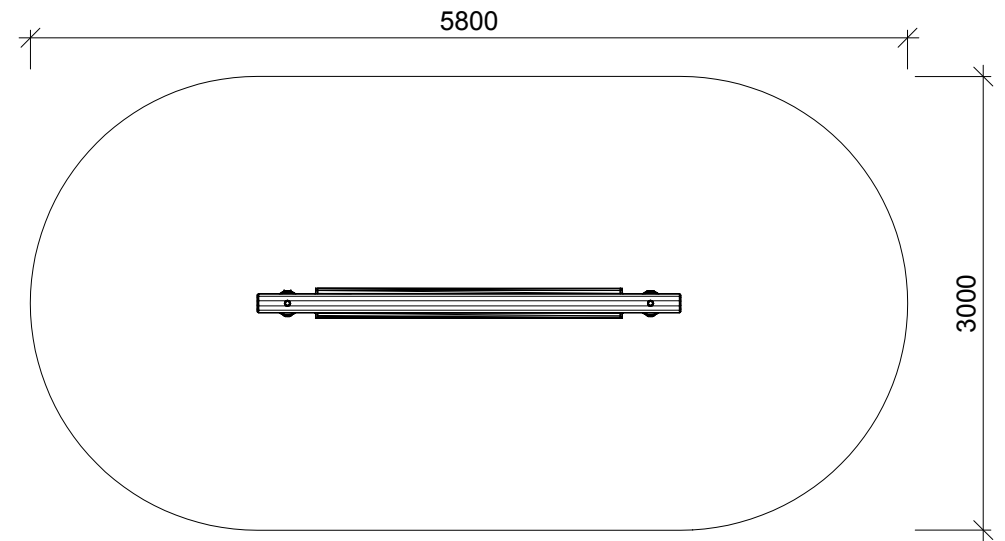

NORLEG - Mont.	
Robinia galge med rullestamme	
LE 20513	
25.01.2005	REV. 16.02.2016

< 500

≥ EN 1176

Mont.p. nr.

- 1
- 4
- 19
- 26

Parts list		
Mrk.	QTY	Part.no
1	1	160-180-2800
2	1	160-180-2800
3	1	120-140-2800
4	1	LE 11240
5	1	LE 26034