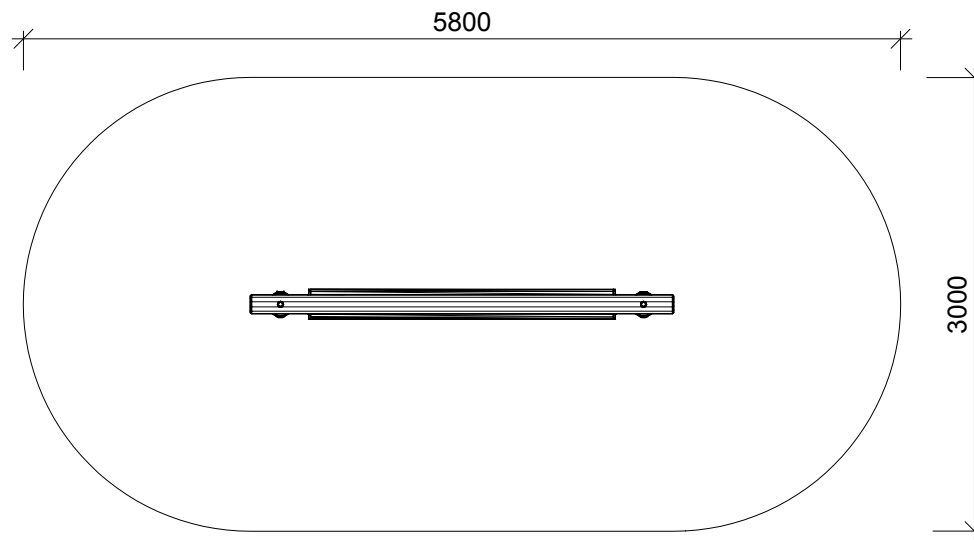

NORLEG	
Robinia galge med rullestamme	
LE 20513	
25.01.2005	REV. 16.02.2016

< 500

≥ EN 1176

NORLEG - 3D

Robinia galge med rullestamme

LE 20513

25.01.2005

REV. 16.02.2016

NORLEG - Mont.	
Robinia galge med rullestamme	
LE 20513	
25.01.2005	REV. 16.02.2016

< 500

≥ EN 1176

Mont.p. nr.

- 1
- 4
- 19
- 26

Parts list		
Mrk.	QTY	Part.no
1	1	160-180-2800
2	1	160-180-2800
3	1	120-140-2800
4	1	LE 11240
5	1	LE 26034