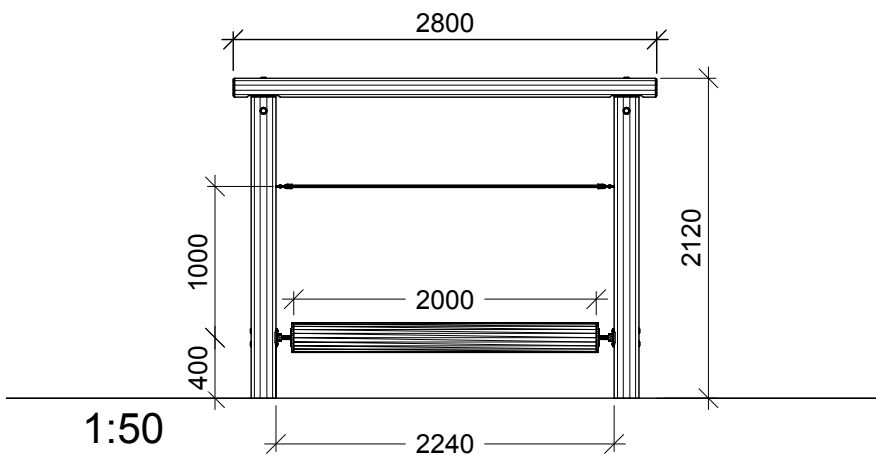

NORLEG	
Robinia galge med rullestamme	
LE 20513	
25.01.2005	REV. 16.02.2016

< 500

≥ EN 1176

NORLEG - 3D

Robinia galge med rullestamme

LE 20513

25.01.2005

REV. 16.02.2016

NORLEG - Mont.	
Robinia galge med rullestamme	
LE 20513	
25.01.2005	REV. 16.02.2016

< 500

≥ EN 1176

Mont.p. nr.

- 1
- 4
- 19
- 26

Parts list		
Mrk.	QTY	Part.no
1	1	160-180-2800
2	1	160-180-2800
3	1	120-140-2800
4	1	LE 11240
5	1	LE 26034