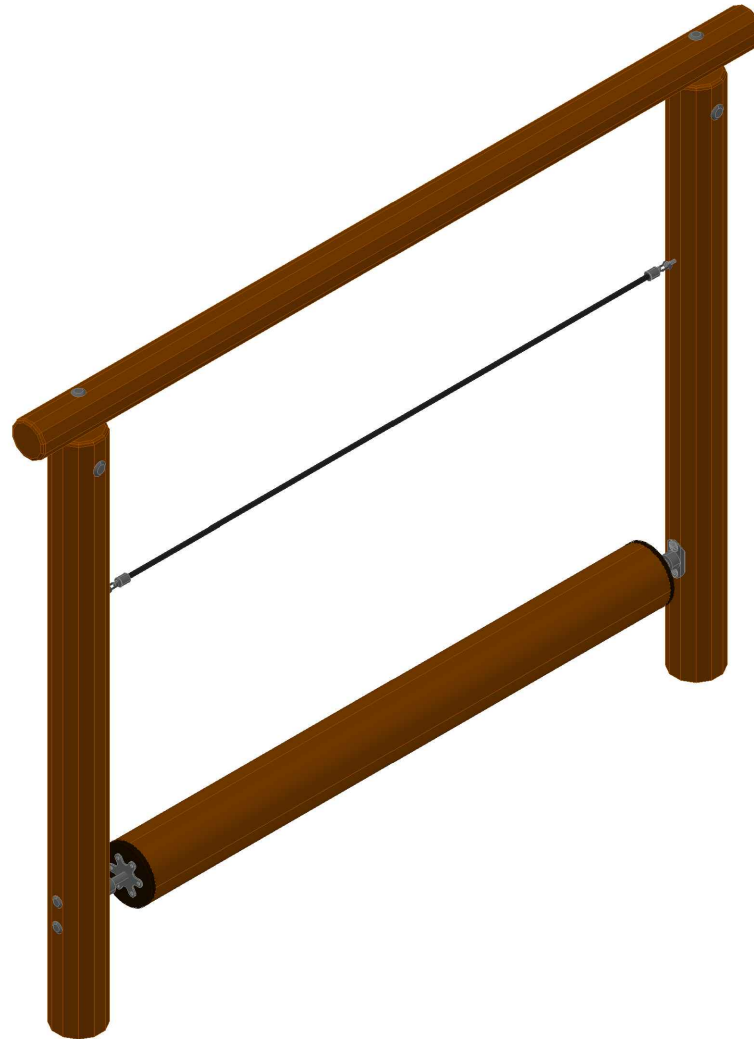

NORLEG	
Robinia galge med rullestamme	
LE 20513	
25.01.2005	REV. 16.02.2016

< 500

≥ EN 1176

NORLEG - 3D

Robinia galge med rullestamme

LE 20513

25.01.2005

REV. 16.02.2016

NORLEG - Mont.	
Robinia galge med rullestamme	
LE 20513	
25.01.2005	REV. 16.02.2016

< 500

≥ EN 1176

Mont.p. nr.

- 1
- 4
- 19
- 26

Parts list		
Mrk.	QTY	Part.no
1	1	160-180-2800
2	1	160-180-2800
3	1	120-140-2800
4	1	LE 11240
5	1	LE 26034