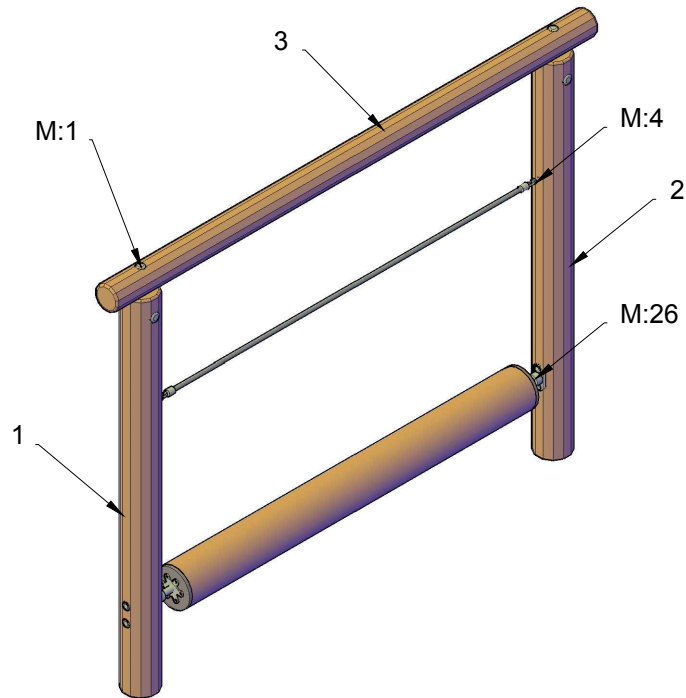

NORLEG	
Robinia galge med rullestamme	
LE 20513	
25.01.2005	REV. 16.02.2016

< 500

≥ EN 1176

NORLEG - 3D

Robinia galge med rullestamme

LE 20513

25.01.2005

REV. 16.02.2016

NORLEG - Mont.	
Robinia galge med rullestamme	
LE 20513	
25.01.2005	REV. 16.02.2016

< 500

≥ EN 1176

Mont.p. nr.

- 1
- 4
- 19
- 26

Parts list		
Mrk.	QTY	Part.no
1	1	160-180-2800
2	1	160-180-2800
3	1	120-140-2800
4	1	LE 11240
5	1	LE 26034