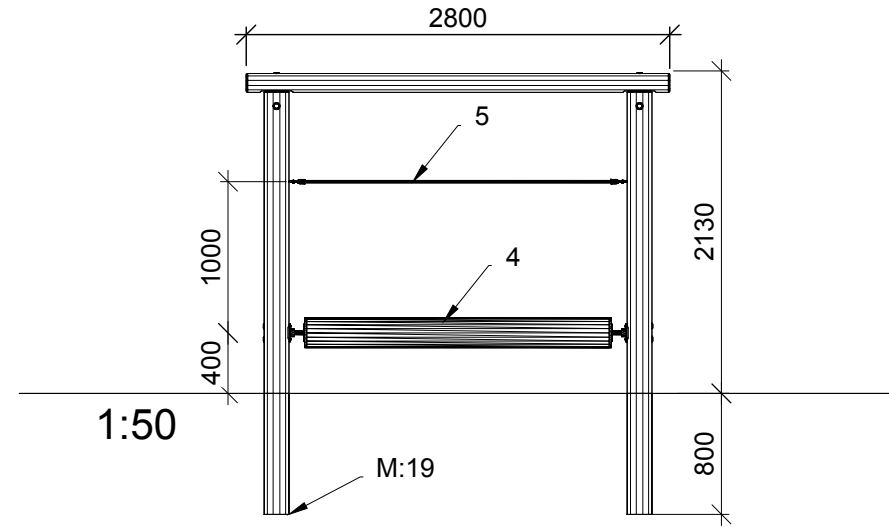

NORLEG - Mont.	
Robinia galge med rullestamme	
LE 20513	
25.01.2005	REV. 16.02.2016

< 500

≥ EN 1176

Mont.p. nr.

- 1
- 4
- 19
- 26

Parts list		
Mrk.	QTY	Part.no
1	1	160-180-2800
2	1	160-180-2800
3	1	120-140-2800
4	1	LE 11240
5	1	LE 26034