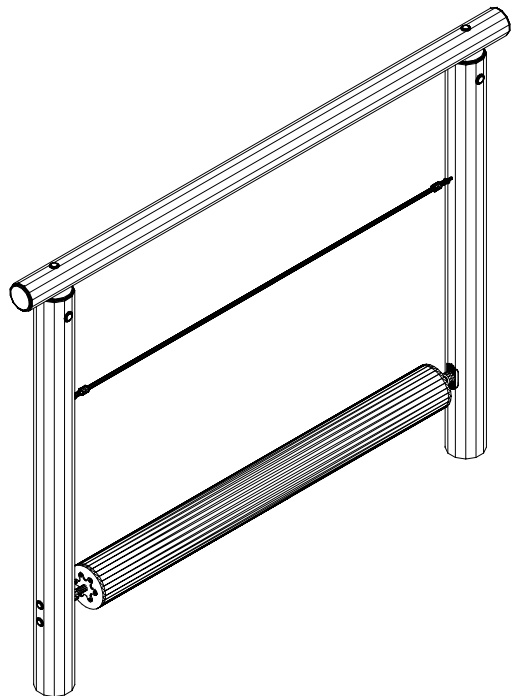

NORLEG	
Robinia galge med rullestamme	
LE 20513	
25.01.2005	REV. 16.02.2016

< 500

≥ EN 1176

NORLEG - 3D

Robinia galge med rullestamme

LE 20513

25.01.2005

REV. 16.02.2016

NORLEG - Mont.	
Robinia galge med rullestamme	
LE 20513	
25.01.2005	REV. 16.02.2016

< 500

≥ EN 1176

Mont.p. nr.

- 1
- 4
- 19
- 26

Parts list		
Mrk.	QTY	Part.no
1	1	160-180-2800
2	1	160-180-2800
3	1	120-140-2800
4	1	LE 11240
5	1	LE 26034