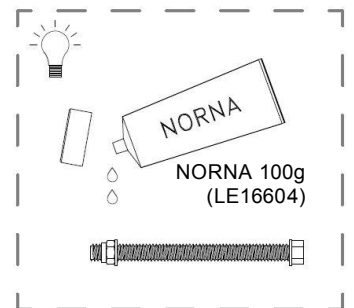

12t

x2

51m²

7,6x7,8x2,8m

~610 kg

>C25

Ø18x400cm

70kg

Parts List

QTY	PART NO	DESCRIP.
1	D11365	Ø140/160-3795mm, w. fittings
1	D11366	Ø140/160-3795mm, w. fittings
3	RS00188	Ø160/180-3800mm
3	RS00189	Ø160/180-4000mm
2	LE20153	Swing seat tire Ø550mm
1	LE26136	Swing seat basket Ø1250mm

Parts List		
QTY	PART NO	DESCRIP.
9	LE15108	Ø38 x40mm Spacer
3	LE15254	M16x250mm
6	LE15256	M16x270mm
11	LE16100	M16 nut
22	LE16152	M16 - Ø30 mm
22	LE16556	Ø42/38mm

Parts List		
QTY	PART NO	DESCRIP.
9	LE15108	Ø38 x40mm Spacer
2	LE15250	M16x170mm
3	LE15254	M16x250mm
6	LE15256	M16x270mm
11	LE16100	M16 nut
22	LE16152	M16 - Ø30 mm
22	LE16556	Ø42/38mm

Parts List		
QTY	PART NO	DESCRIP.
6	LE15901	Ø3x16mm PH
1	LE15904	Max 4 pers. tag
1	LE15910	Name tag
1	LE16599	Sealite 970 1,5 ml