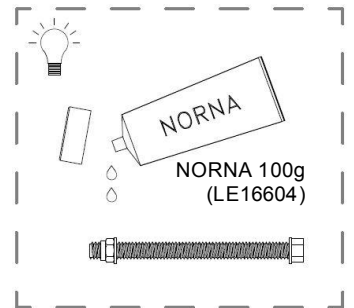

Parts List

QTY	PART NO	DESCRIP.
1	D11365	Ø140/160-3795mm, w. fittings
1	D11366	Ø140/160-3795mm, w. fittings
3	RS00188	Ø160/180-3800mm
3	RS00189	Ø160/180-4000mm
2	LE20153	Swing seat tire Ø550mm
1	LE26136	Swing seat basket Ø1250mm

Parts List		
QTY	PART NO	DESCRIP.
9	LE15108	Ø38 x40mm Spacer
3	LE15254	M16x250mm
6	LE15256	M16x270mm
11	LE16100	M16 nut
22	LE16152	M16 - Ø30 mm
22	LE16556	Ø42/38mm

Parts List		
QTY	PART NO	DESCRIP.
9	LE15108	Ø38 x40mm Spacer
2	LE15250	M16x170mm
3	LE15254	M16x250mm
6	LE15256	M16x270mm
11	LE16100	M16 nut
22	LE16152	M16 - Ø30 mm
22	LE16556	Ø42/38mm

Parts List		
QTY	PART NO	DESCRIP.
6	LE15901	Ø3x16mm PH
1	LE15904	Max 4 pers. tag
1	LE15910	Name tag
1	LE16599	Sealite 970 1,5 ml