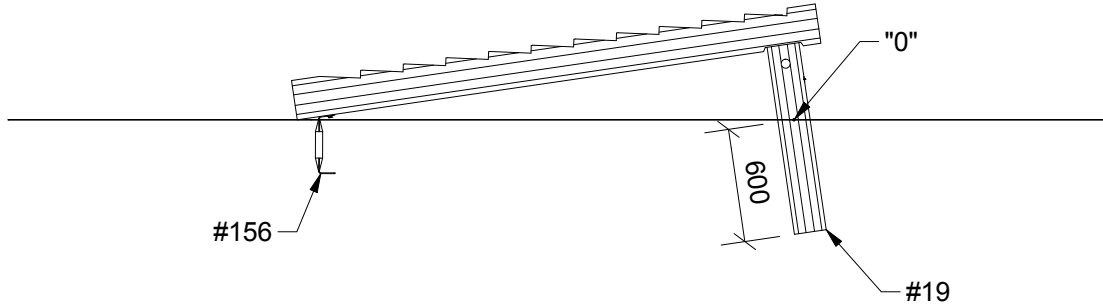

2,5h

x2

16,2 m<sup>2</sup>

5,8 x 3,2 x 0,6 m

~112 kg

~0,07 m<sup>3</sup>

Ø16-18x280 cm

65 kg

## Parts List

QTY	PART NO	DESCRIP.
1	RS00386	Ø200-220x2800mm
1	RS00384	Ø160-180x1000mm

Parts List		
QTY	PART NO	DESCRIP.
1	LE12110	Spanner
1	LE15117	Ø38x320mm
1	LE15254	M16x250mm
2	LE15901	3x16, PH
1	LE15910	Name tag
1	LE16100	M16 nut
2	LE16152	M16 - Ø30 mm
1	LE16153	M10 - Ø29mm
1	LE16250	M10x60mm hex screw
1	LE16556	Ø42/38mm
1	LE16558	Ø48/44,5mm