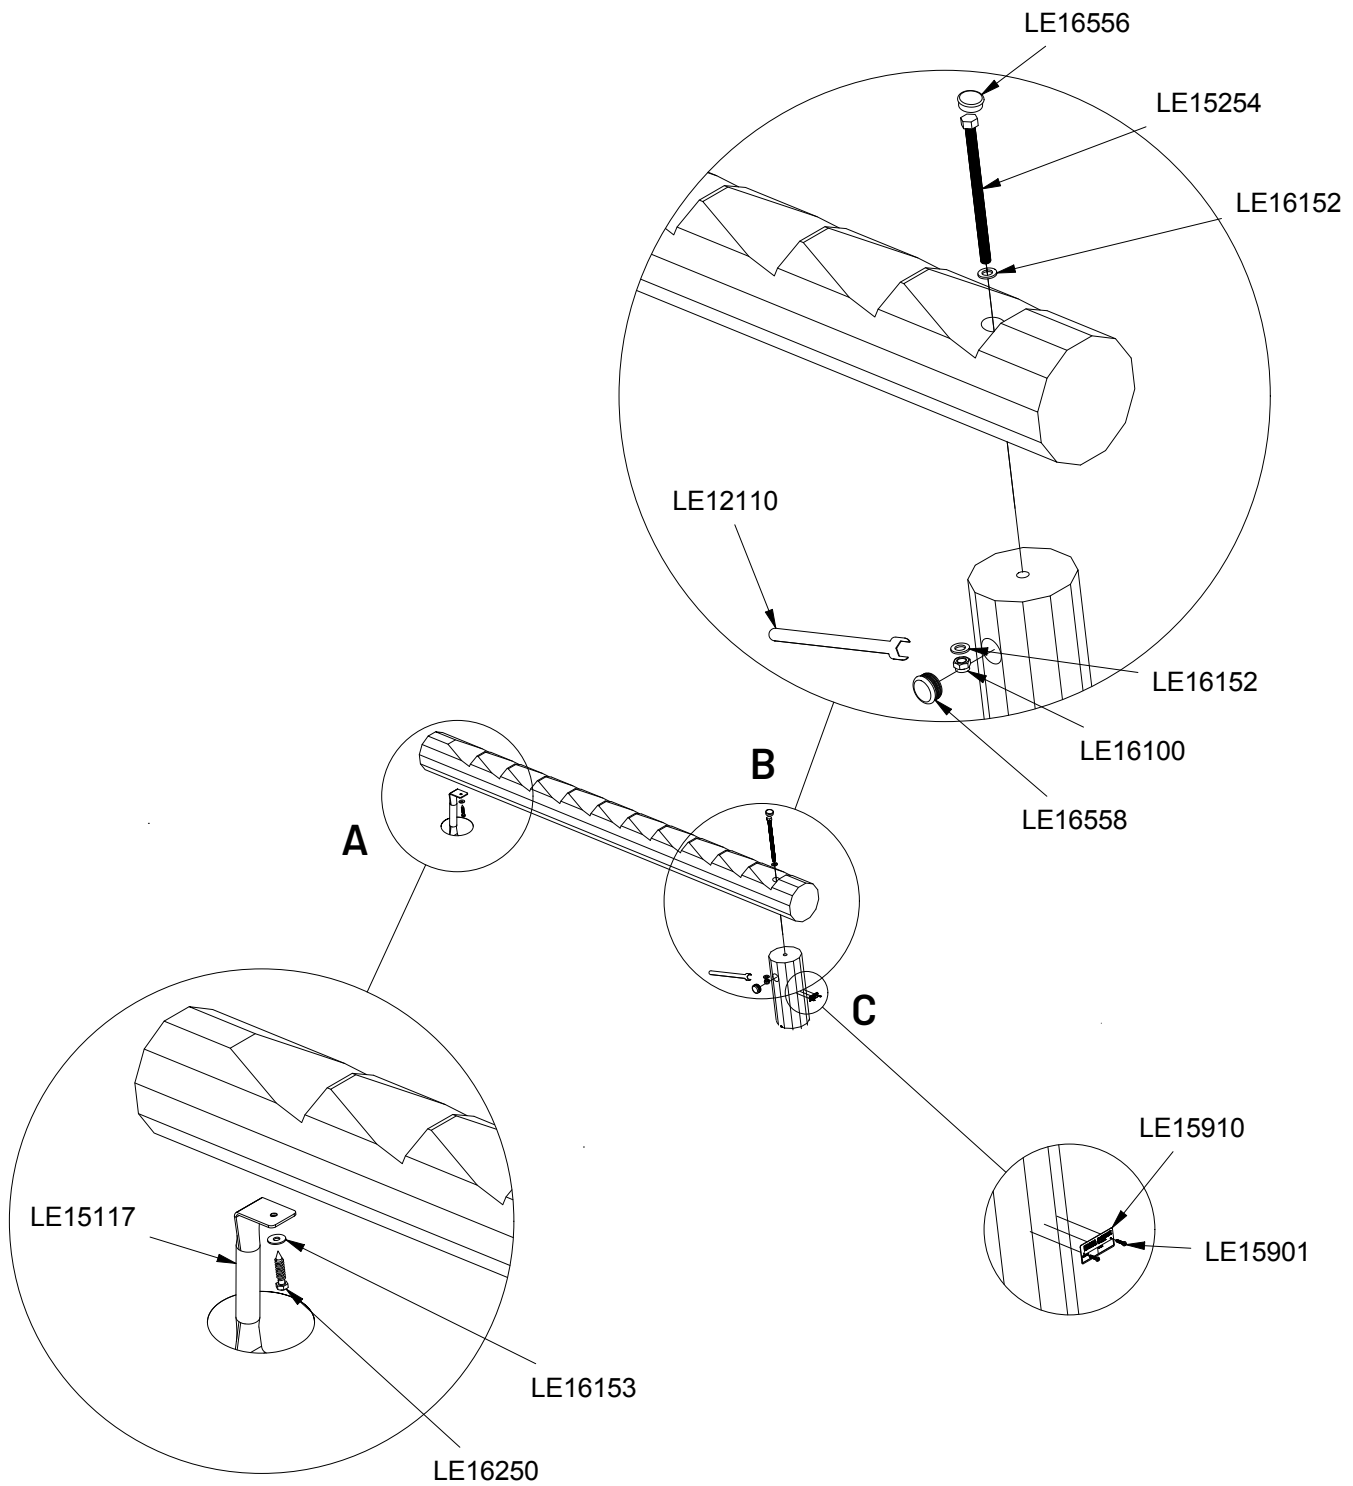

2,5h

x2

16,2 m<sup>2</sup>

5,8 x 3,2 x 0,6 m

~112 kg

~0,07 m<sup>3</sup>

Ø16-18x280 cm

65 kg

## Parts List

QTY	PART NO	DESCRIP.
1	RS00386	Ø200-220x2800mm
1	RS00384	Ø160-180x1000mm

Parts List		
QTY	PART NO	DESCRIP.
1	LE12110	Spanner
1	LE15117	Ø38x320mm
1	LE15254	M16x250mm
2	LE15901	3x16, PH
1	LE15910	Name tag
1	LE16100	M16 nut
2	LE16152	M16 - Ø30 mm
1	LE16153	M10 - Ø29mm
1	LE16250	M10x60mm hex screw
1	LE16556	Ø42/38mm
1	LE16558	Ø48/44,5mm