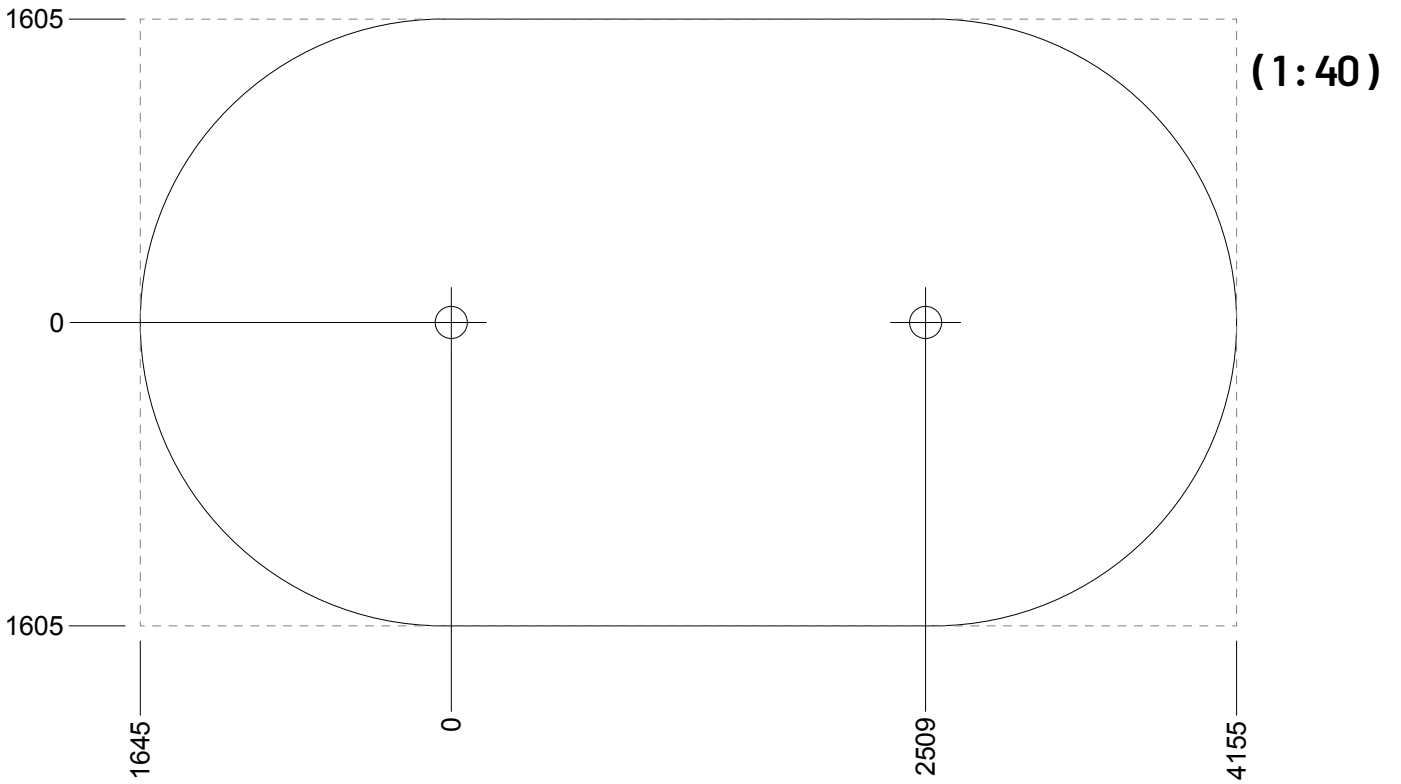

2,5h

x2

16,2 m<sup>2</sup>

5,8 x 3,2 x 0,6 m

~112 kg

~0,07 m<sup>3</sup>

Ø16-18x280 cm

65 kg

## Parts List

QTY	PART NO	DESCRIP.
1	RS00386	Ø200-220x2800mm
1	RS00384	Ø160-180x1000mm

Parts List		
QTY	PART NO	DESCRIP.
1	LE12110	Spanner
1	LE15117	Ø38x320mm
1	LE15254	M16x250mm
2	LE15901	3x16, PH
1	LE15910	Name tag
1	LE16100	M16 nut
2	LE16152	M16 - Ø30 mm
1	LE16153	M10 - Ø29mm
1	LE16250	M10x60mm hex screw
1	LE16556	Ø42/38mm
1	LE16558	Ø48/44,5mm