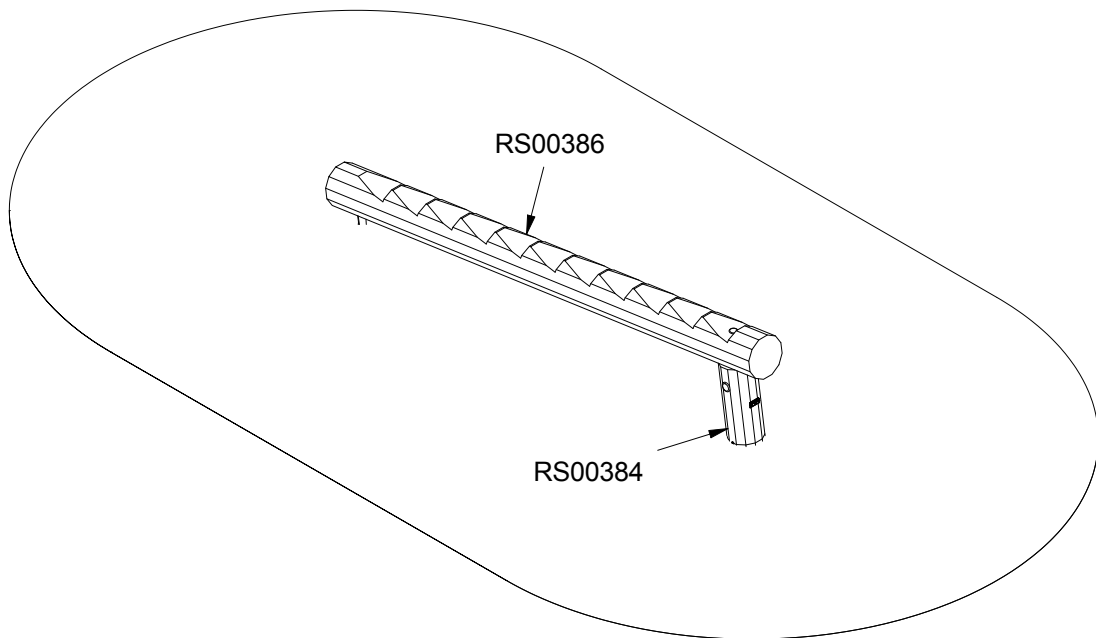

2,5h

x2

16,2 m<sup>2</sup>

5,8 x 3,2 x 0,6 m

~112 kg

~0,07 m<sup>3</sup>

Ø16-18x280 cm

65 kg

## Parts List

QTY	PART NO	DESCRIP.
1	RS00386	Ø200-220x2800mm
1	RS00384	Ø160-180x1000mm

Parts List		
QTY	PART NO	DESCRIP.
1	LE12110	Spanner
1	LE15117	Ø38x320mm
1	LE15254	M16x250mm
2	LE15901	3x16, PH
1	LE15910	Name tag
1	LE16100	M16 nut
2	LE16152	M16 - Ø30 mm
1	LE16153	M10 - Ø29mm
1	LE16250	M10x60mm hex screw
1	LE16556	Ø42/38mm
1	LE16558	Ø48/44,5mm