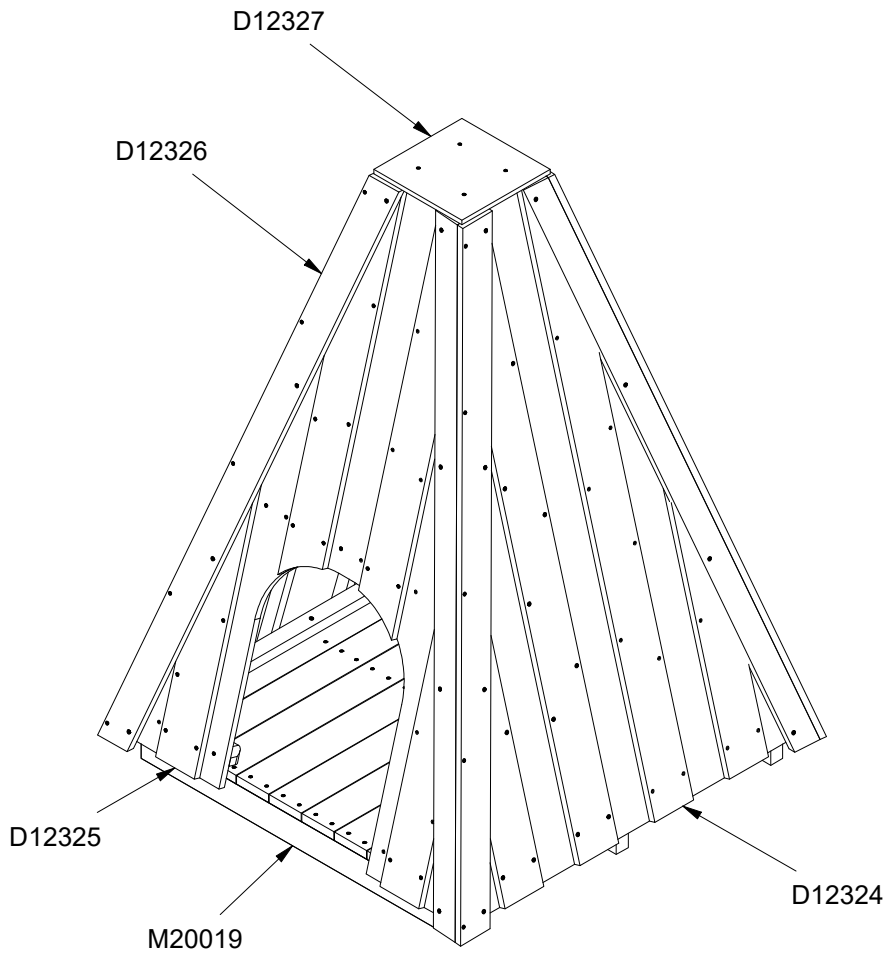

LE20123U  
LE20123

1/5

LE20123U  
LE20123

2

2h

1,4 x 1,4 x 1,9 m

~149 kg

123 x 87 x 190 cm

42 kg

Parts List		
QTY	PART NO	DESCRIP.
2	D12324	1227x87x1900 mm
1	D12325	1227x87x1900 mm
4	D12326	1954x150x90 mm
1	D12327	330x330x15 mm
1	D12328	1227x87x1900 mm
1	M20019	1200x1200x123 mm

Parts List

QTY	PART NO	DESCRIP.
2	D12324	1227x87x1900 mm
1	D12325	1227x87x1900 mm
1	D12328	1227x87x1900 mm
9	LE16185	Ø5x60 mm Ch
19	LE16186	6x100 Ch
6	LE16192	5x80mm
1	M20019	1200x1200x123 mm

Parts List

QTY	PART NO	DESCRIP.
4	D12326	1954x150x90 mm
1	D12327	330x330x15 mm
2	LE15901	3x16, PH
1	LE15910	Name tag
36	LE16182	Ø5x50mm