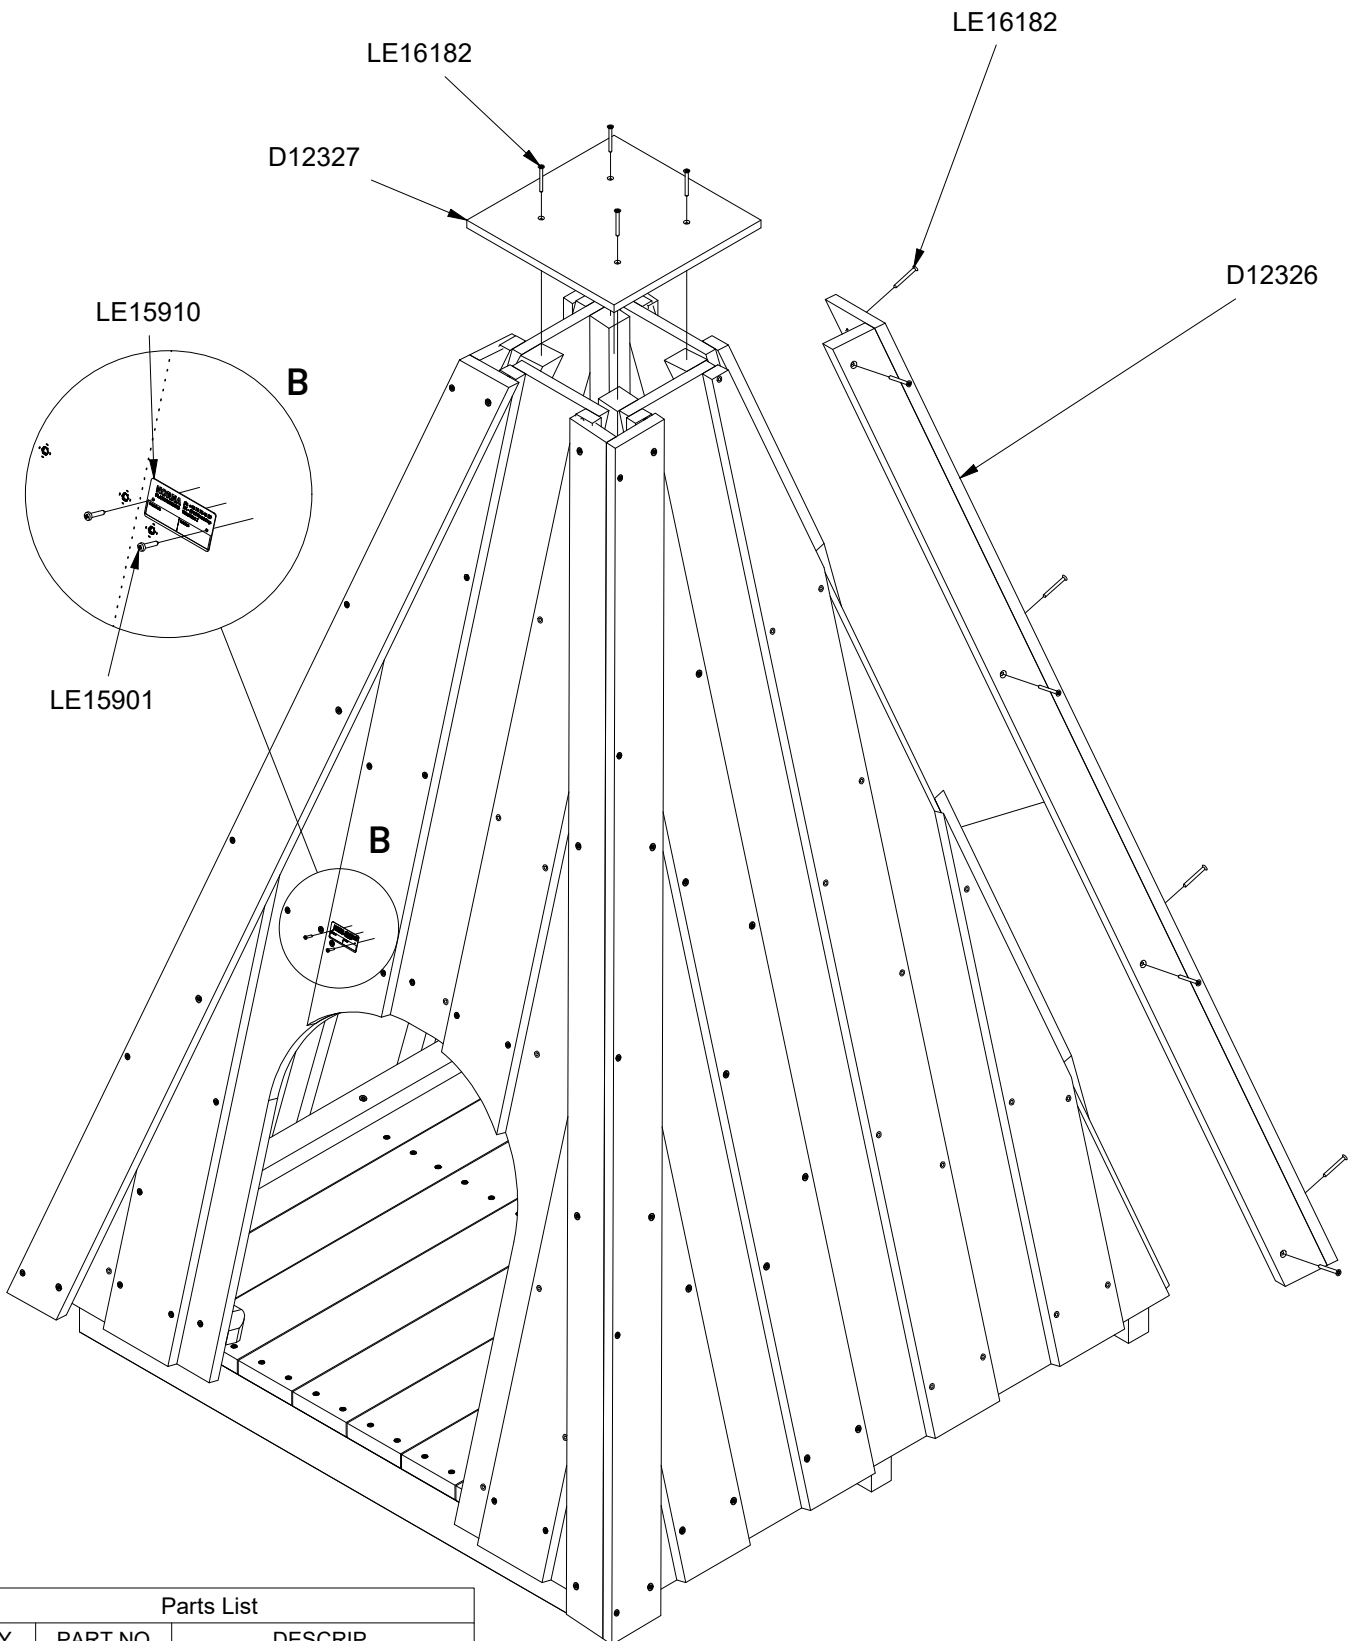

LE20123U  
LE20123

1/5

LE20123U  
LE20123

2

2h

1,4 x 1,4 x 1,9 m

~149 kg

123 x 87 x 190 cm

42 kg

Parts List		
QTY	PART NO	DESCRIP.
2	D12324	1227x87x1900 mm
1	D12325	1227x87x1900 mm
4	D12326	1954x150x90 mm
1	D12327	330x330x15 mm
1	D12328	1227x87x1900 mm
1	M20019	1200x1200x123 mm

Parts List

QTY	PART NO	DESCRIP.
2	D12324	1227x87x1900 mm
1	D12325	1227x87x1900 mm
1	D12328	1227x87x1900 mm
9	LE16185	Ø5x60 mm Ch
19	LE16186	6x100 Ch
6	LE16192	5x80mm
1	M20019	1200x1200x123 mm

Parts List

QTY	PART NO	DESCRIP.
4	D12326	1954x150x90 mm
1	D12327	330x330x15 mm
2	LE15901	3x16, PH
1	LE15910	Name tag
36	LE16182	Ø5x50mm