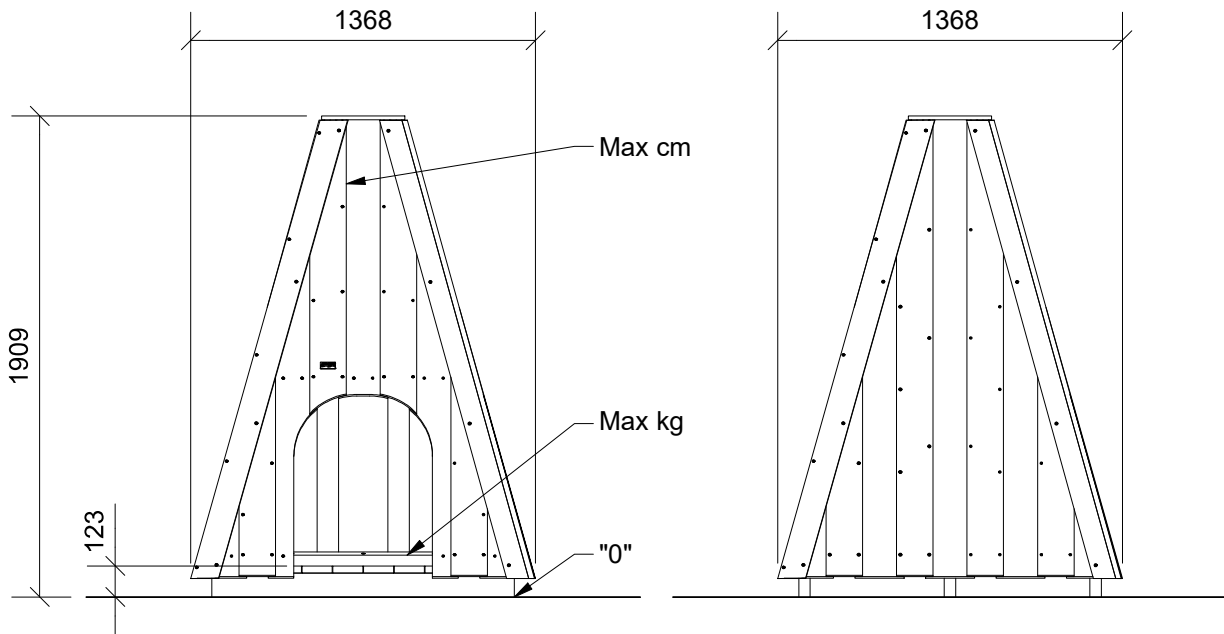

LE20123U  
LE20123

1/5

LE20123U  
LE20123

2

2h

1,4 x 1,4 x 1,9 m

~149 kg

123 x 87 x 190 cm

42 kg

Parts List		
QTY	PART NO	DESCRIP.
2	D12324	1227x87x1900 mm
1	D12325	1227x87x1900 mm
4	D12326	1954x150x90 mm
1	D12327	330x330x15 mm
1	D12328	1227x87x1900 mm
1	M20019	1200x1200x123 mm

Parts List

QTY	PART NO	DESCRIP.
2	D12324	1227x87x1900 mm
1	D12325	1227x87x1900 mm
1	D12328	1227x87x1900 mm
9	LE16185	Ø5x60 mm Ch
19	LE16186	6x100 Ch
6	LE16192	5x80mm
1	M20019	1200x1200x123 mm

Parts List

QTY	PART NO	DESCRIP.
4	D12326	1954x150x90 mm
1	D12327	330x330x15 mm
2	LE15901	3x16, PH
1	LE15910	Name tag
36	LE16182	Ø5x50mm