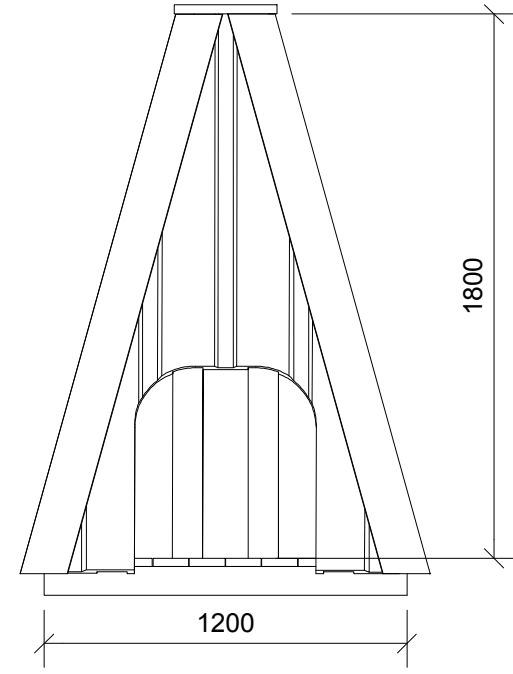

Tipi 1200x1200mm		
LE 20123	HOVEDTEGNING	mål : 1:25

perspektiv

bagside

forside

plan