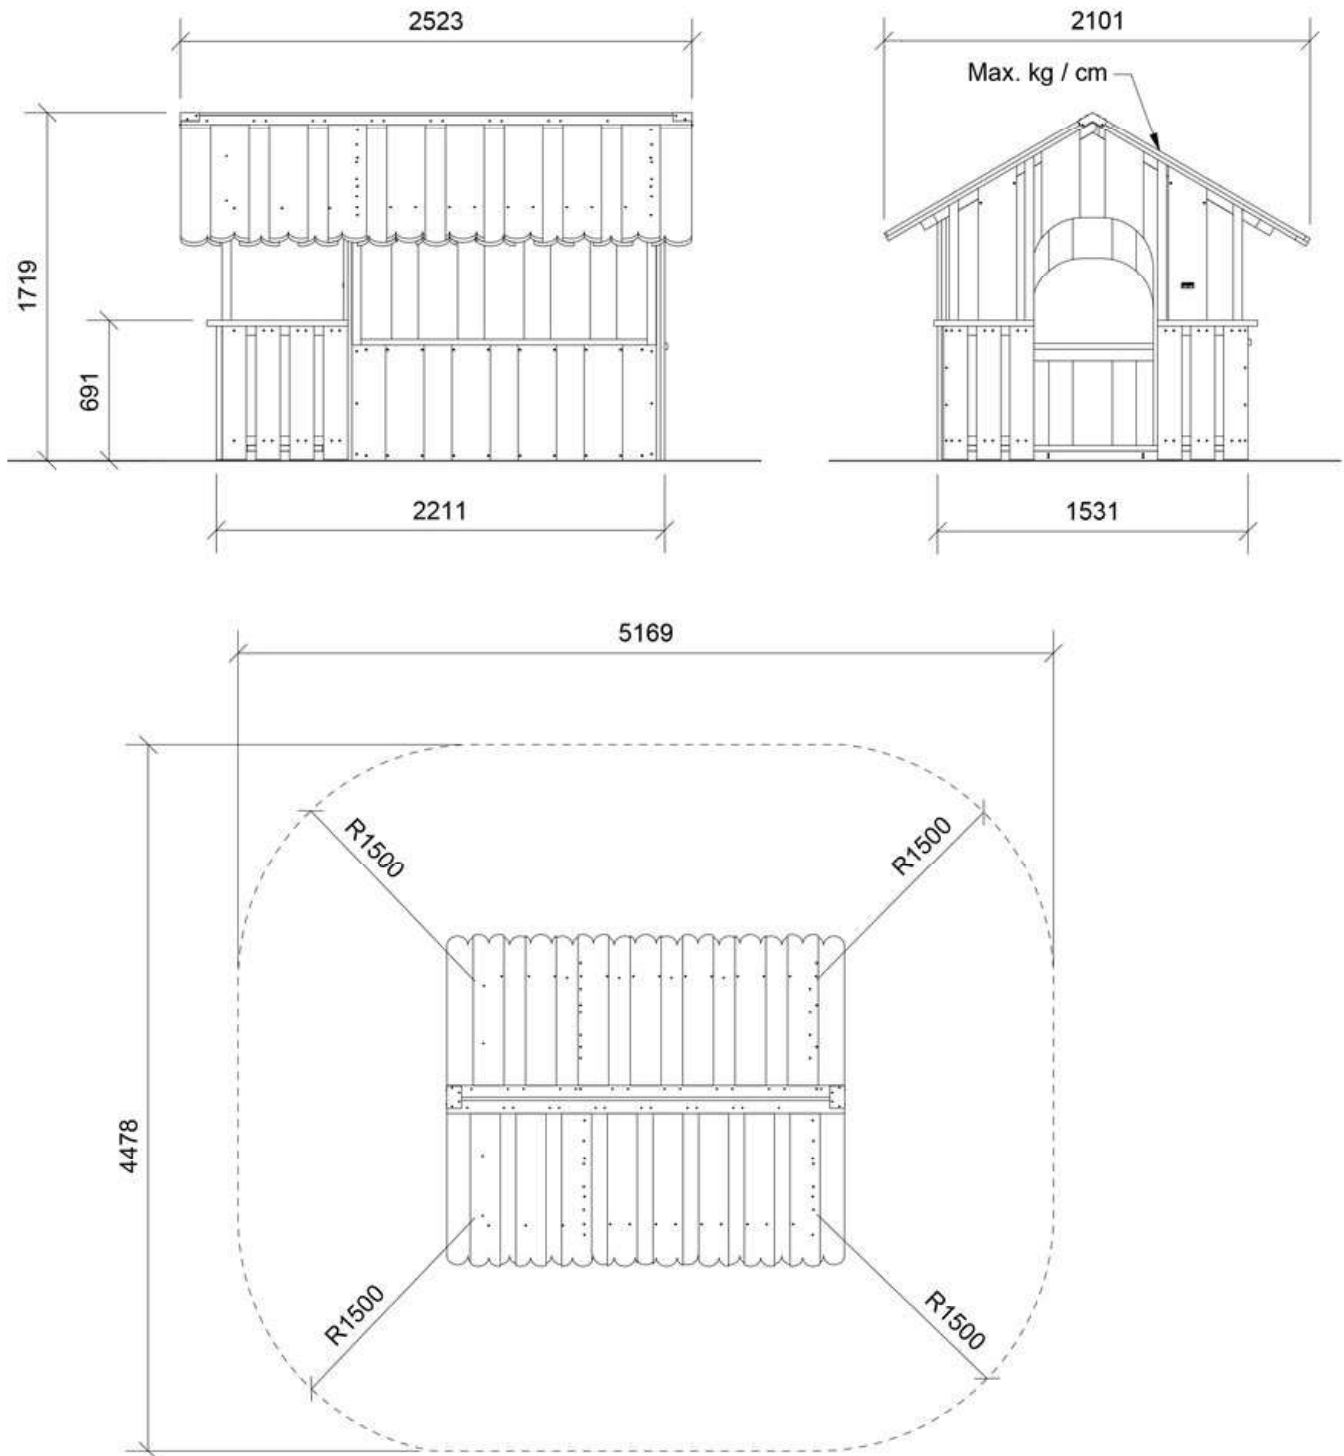

Klik eller scan

Produktbeskrivelse

Denne version af "Asterix" bygger på det robuste design med en forlænget veranda, der skaber et mere rummeligt legeområde. Et vindue for enden lyser rummet op og skaber et åbent, men afgrænset område til fantasifuld leg. Der er plads til kreative aktiviteter og rollespil som butiksejere eller værter. Verandaen fremmer social interaktion.

Alder	1+
Antal brugere	6
Farve	Ufarvet
Primære materialer	Kernefyr, Douglas
Forankring	Ingen forankring
Faldhøjde	0,6 m
Dimensioner (lxbxh)	2,5 x 2,1 x 1,7 m
Faldområde	23,6 m ²
Mindsterum	5,2 x 4,8 x 1,7 m

Variation	Farve	Forankring
LE20011	Kastanje	Ingen forankring

Garanti ([Vilkår og betingelser](#))

Kernefyr	10 år
Douglas	10 år

Montagetid
4 timer

Forankring
Ingen forankring

Største del
252 x 125 x 8 x 7 cm

Antal montører
2

Betonmængde

Tungeste del
61,5 kg