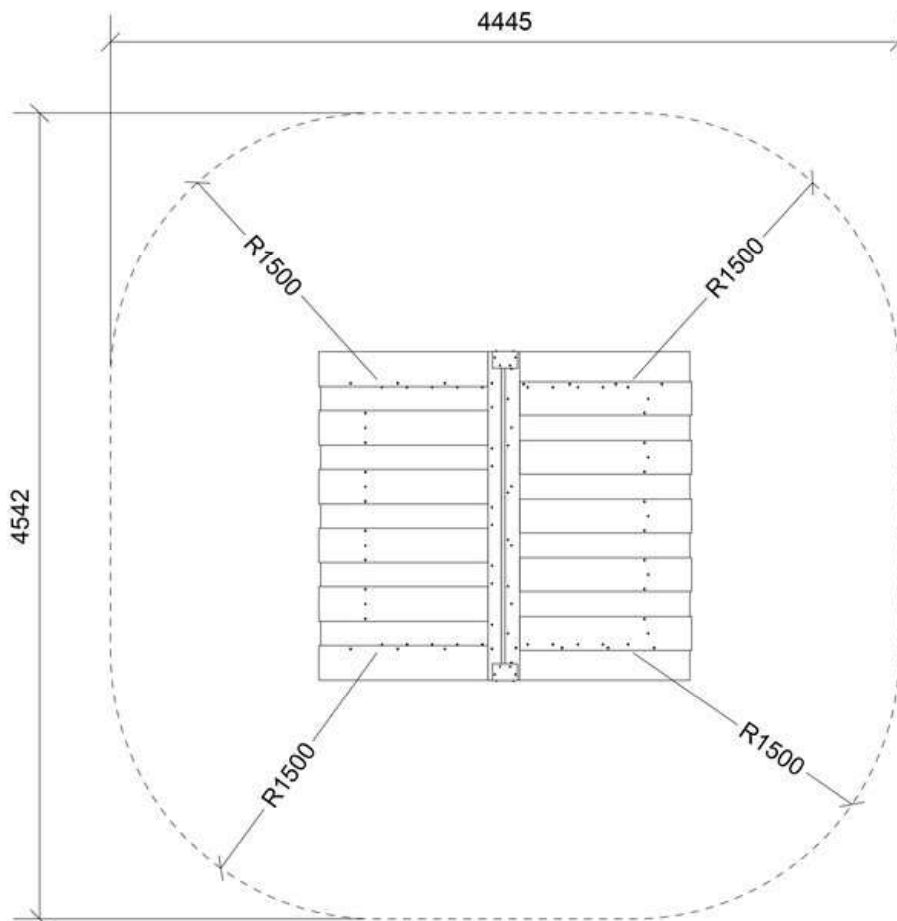

Klik eller scan

Produktbeskrivelse

Dette er et enkelt, klassisk legehus med et simpelt design. Den minimalistiske struktur giver børn et tomt lærred, hvor de kan forvandle det til hvad som helst i deres leg.

Alder	1+
Antal brugere	5
Farve	Ufarvet
Primære materialer	Kernefy, Douglas
Forankring	Ingen forankring
Faldhøjde	0,6 m
Dimensioner (lxbxh)	1,9 x 2,1 x 1,7 m
Faldområde	
Mindsterum	1,9 x 2,1 x 1,7 m

Variation	Farve	Forankring
LE20094	Kastanje	Ingen forankring

Garanti ([Vilkår og betingelser](#))

Kernefy	10 år
Douglas	10 år

Montagetid
4 timer

Forankring
Ingen forankring

Største del
144 x 42 x 161 cm

Antal montører
2

Betonmængde

Tungeste del
44,5 kg