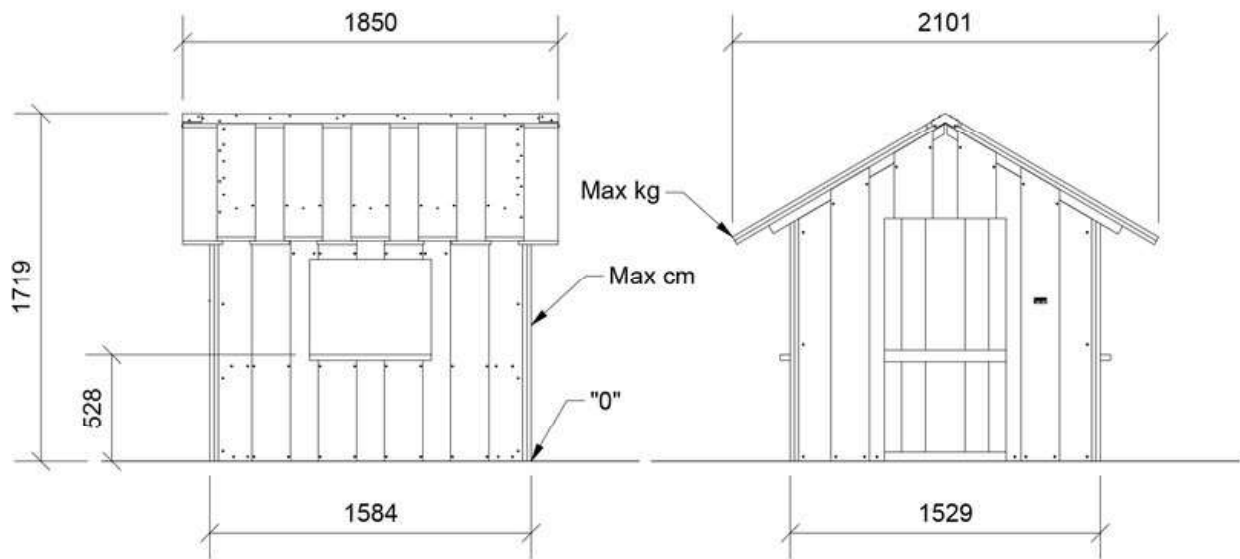

Klik eller scan

Produktbeskrivelse

Dette er et enkelt, klassisk legehus med et simpelt design. Den minimalistiske struktur giver børn et tomt lærred, hvor de kan forvandle det til hvad som helst i deres leg.

Alder	1+
Antal brugere	5
Farve	Ufarvet
Primære materialer	Kernefy, Douglas
Forankring	Ingen forankring
Faldhøjde	0,6 m
Dimensioner (lxbxh)	1,9 x 2,1 x 1,7 m
Faldområde	
Mindsterum	1,9 x 2,1 x 1,7 m

Variation	Farve	Forankring
LE20094	Kastanje	Ingen forankring

Garanti ([Vilkår og betingelser](#))

Kernefy	10 år
Douglas	10 år

Montagetid
4 timer

Forankring
Ingen forankring

Største del
144 x 42 x 161 cm

Antal montører
2

Betonmængde

Tungeste del
44,5 kg