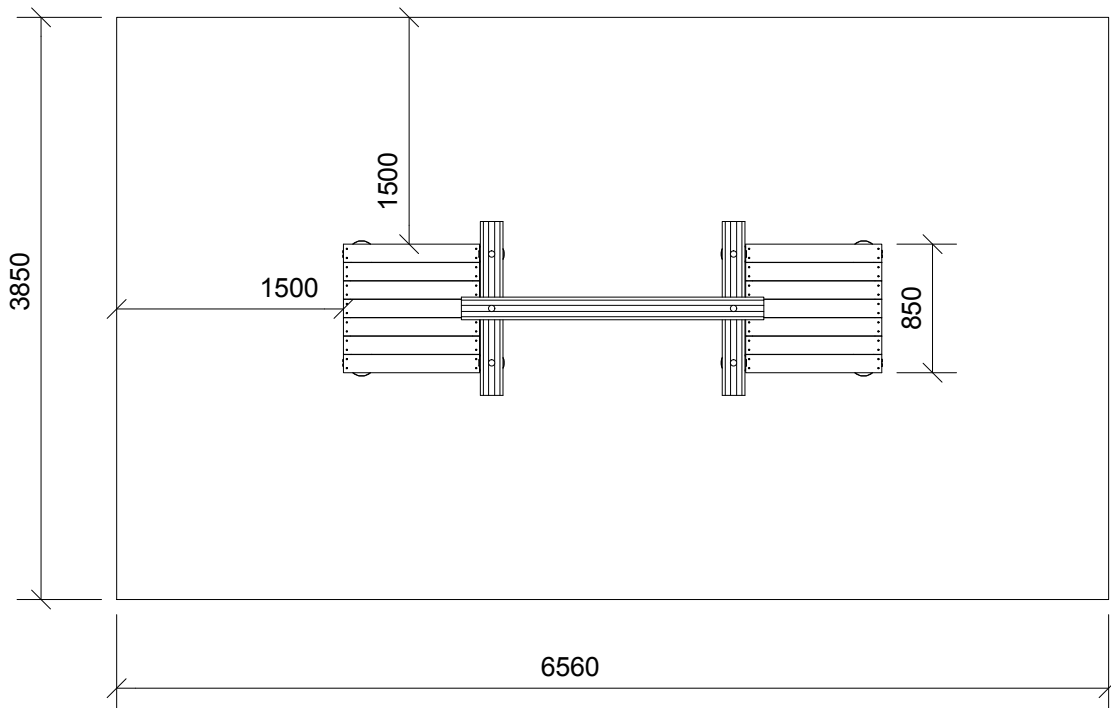

(1:50)

2

11h

13m²

5x2,5x2,5m

~468 kg

~0,30m³

Ø18x298cm

70kg

Parts List

QTY	PART NO	DESCRIP.
2	D10162	123x850x900mm, assembled
1	D11329	Ø160x2000mm, assembled
1	LE26044	Rope, Ø40x1800mm
4	RS00160	Ø180x1350mm, Robinia
4	RS00161	Ø180x2980mm, Robinia
2	RS00162	Ø160x1150mm, Robinia

(1:50)

(1:50)

Parts List		
QTY	PART NO	DESCRIP.
1	LE12110	Spanner
4	LE15254	M16x250mm
2	LE15256	M16x270mm
2	LE15901	3x16, PH
1	LE15910	Name tag
6	LE16100	M16 nut
12	LE16152	M16 - Ø30 mm
16	LE16294	Ø8x120/80 mm
8	LE16556	Ø42/38mm
4	LE16558	Ø48/44,5mm
1	LE16599	Sealtite 970 1,5 ml (Glue)
1	LE26044	Rope, Ø40x1800mm