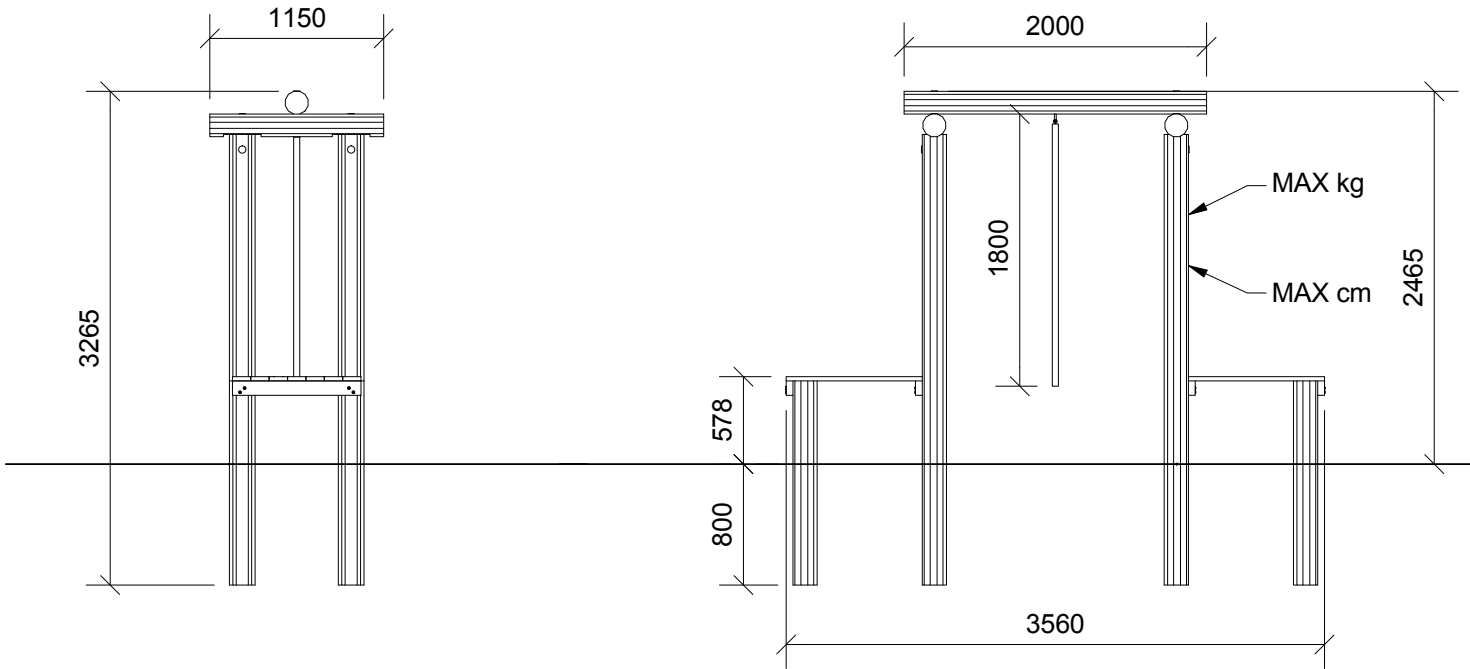

(1:50)

2

11h

13m²

5x2,5x2,5m

~468 kg

~0,30m³

Ø18x298cm

70kg

Parts List

QTY	PART NO	DESCRIP.
2	D10162	123x850x900mm, assembled
1	D11329	Ø160x2000mm, assembled
1	LE26044	Rope, Ø40x1800mm
4	RS00160	Ø180x1350mm, Robinia
4	RS00161	Ø180x2980mm, Robinia
2	RS00162	Ø160x1150mm, Robinia

(1:50)

(1:50)

Parts List		
QTY	PART NO	DESCRIP.
1	LE12110	Spanner
4	LE15254	M16x250mm
2	LE15256	M16x270mm
2	LE15901	3x16, PH
1	LE15910	Name tag
6	LE16100	M16 nut
12	LE16152	M16 - Ø30 mm
16	LE16294	Ø8x120/80 mm
8	LE16556	Ø42/38mm
4	LE16558	Ø48/44,5mm
1	LE16599	Sealtite 970 1,5 ml (Glue)
1	LE26044	Rope, Ø40x1800mm