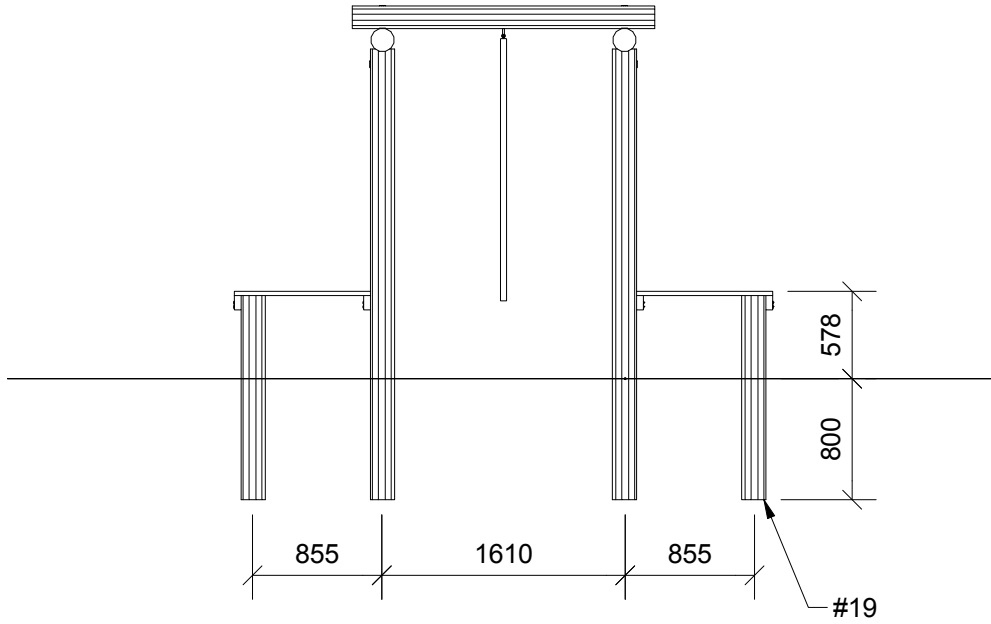

(1:50)

2

11h

13m²

5x2,5x2,5m

~468 kg

~0,30m³

Ø18x298cm

70kg

Parts List

QTY	PART NO	DESCRIP.
2	D10162	123x850x900mm, assembled
1	D11329	Ø160x2000mm, assembled
1	LE26044	Rope, Ø40x1800mm
4	RS00160	Ø180x1350mm, Robinia
4	RS00161	Ø180x2980mm, Robinia
2	RS00162	Ø160x1150mm, Robinia

(1:50)

(1:50)

Parts List		
QTY	PART NO	DESCRIP.
1	LE12110	Spanner
4	LE15254	M16x250mm
2	LE15256	M16x270mm
2	LE15901	3x16, PH
1	LE15910	Name tag
6	LE16100	M16 nut
12	LE16152	M16 - Ø30 mm
16	LE16294	Ø8x120/80 mm
8	LE16556	Ø42/38mm
4	LE16558	Ø48/44,5mm
1	LE16599	Sealtite 970 1,5 ml (Glue)
1	LE26044	Rope, Ø40x1800mm