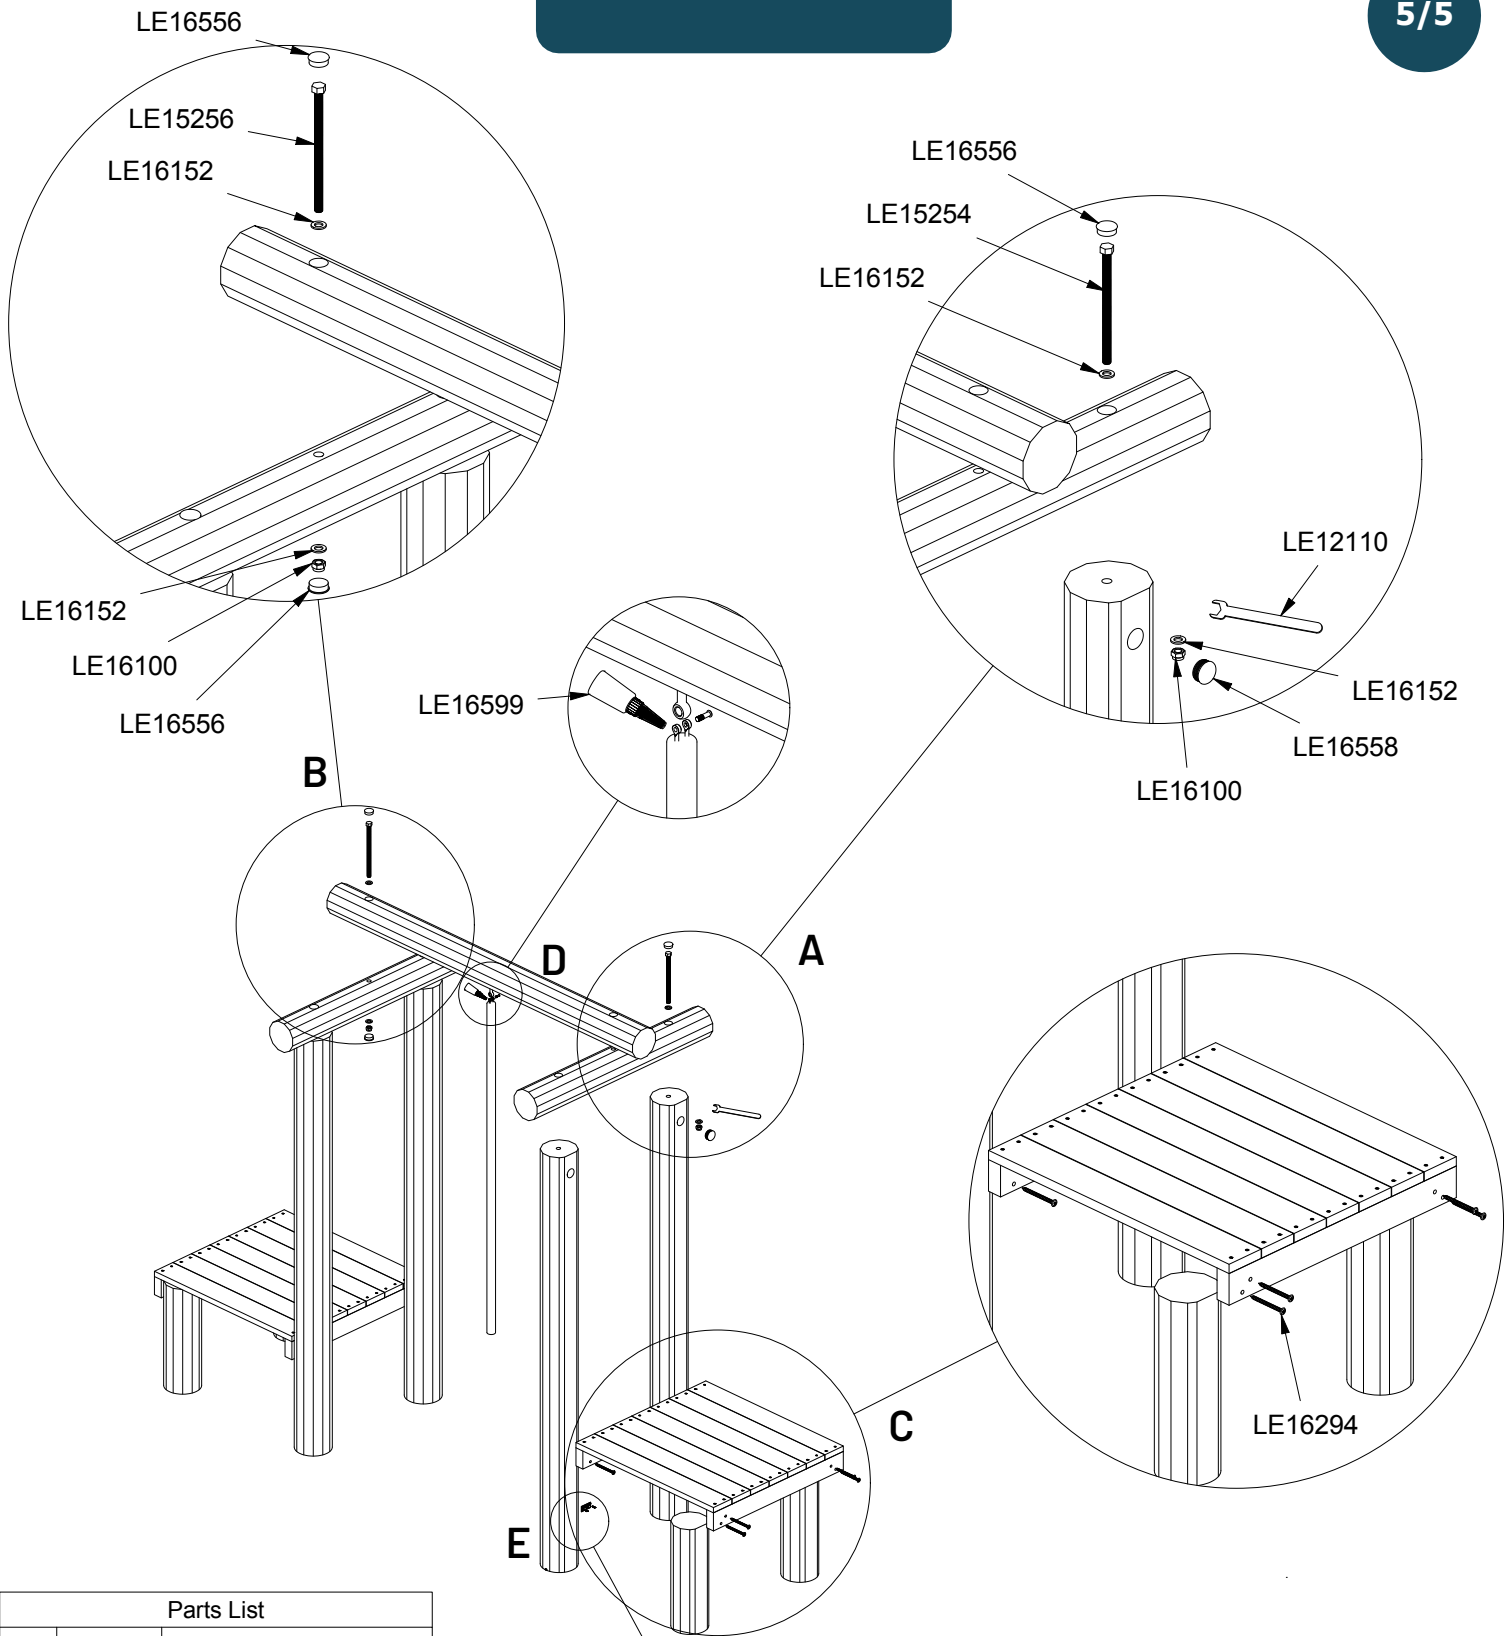

70kg

Parts List

QTY	PART NO	DESCRIP.
2	D10162	123x850x900mm, assembled
1	D11329	Ø160x2000mm, assembled
1	LE26044	Rope, Ø40x1800mm
4	RS00160	Ø180x1350mm, Robinia
4	RS00161	Ø180x2980mm, Robinia
2	RS00162	Ø160x1150mm, Robinia

(1:50)

(1:50)

Parts List		
QTY	PART NO	DESCRIP.
1	LE12110	Spanner
4	LE15254	M16x250mm
2	LE15256	M16x270mm
2	LE15901	3x16, PH
1	LE15910	Name tag
6	LE16100	M16 nut
12	LE16152	M16 - Ø30 mm
16	LE16294	Ø8x120/80 mm
8	LE16556	Ø42/38mm
4	LE16558	Ø48/44,5mm
1	LE16599	Sealtite 970 1,5 ml (Glue)
1	LE26044	Rope, Ø40x1800mm