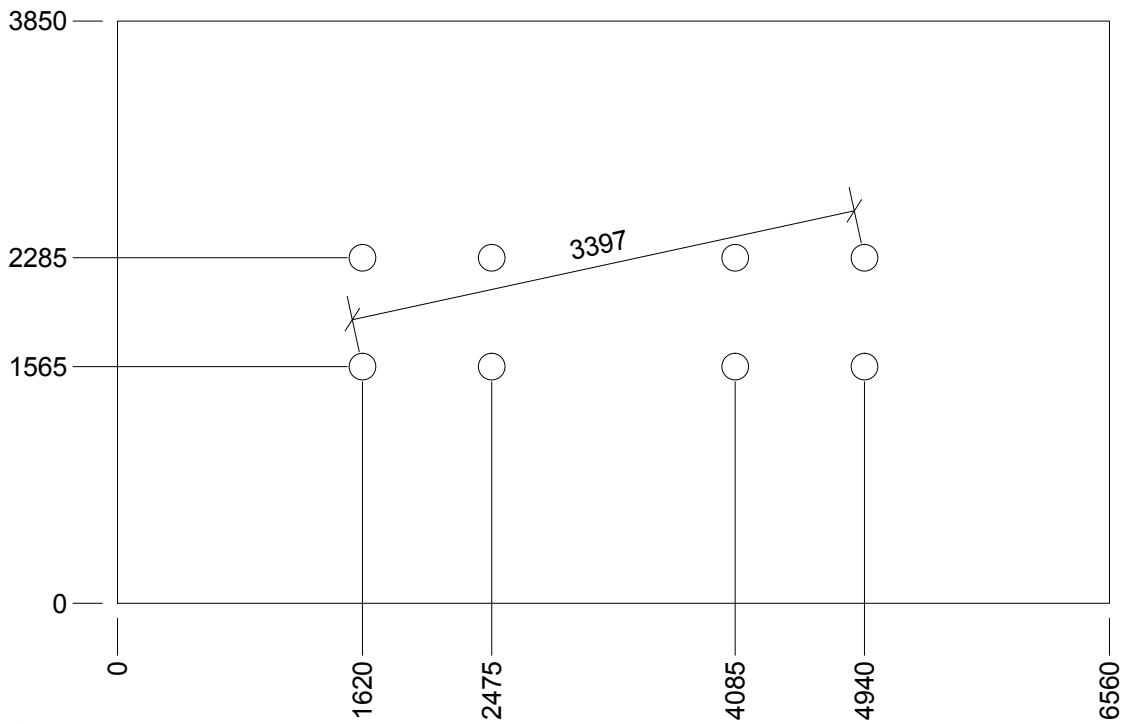

(1:50)

2

11h

13m²

5x2,5x2,5m

~468 kg

~0,30m³

Ø18x298cm

70kg

Parts List

QTY	PART NO	DESCRIP.
2	D10162	123x850x900mm, assembled
1	D11329	Ø160x2000mm, assembled
1	LE26044	Rope, Ø40x1800mm
4	RS00160	Ø180x1350mm, Robinia
4	RS00161	Ø180x2980mm, Robinia
2	RS00162	Ø160x1150mm, Robinia

(1:50)

(1:50)

Parts List		
QTY	PART NO	DESCRIP.
1	LE12110	Spanner
4	LE15254	M16x250mm
2	LE15256	M16x270mm
2	LE15901	3x16, PH
1	LE15910	Name tag
6	LE16100	M16 nut
12	LE16152	M16 - Ø30 mm
16	LE16294	Ø8x120/80 mm
8	LE16556	Ø42/38mm
4	LE16558	Ø48/44,5mm
1	LE16599	Sealtite 970 1,5 ml (Glue)
1	LE26044	Rope, Ø40x1800mm