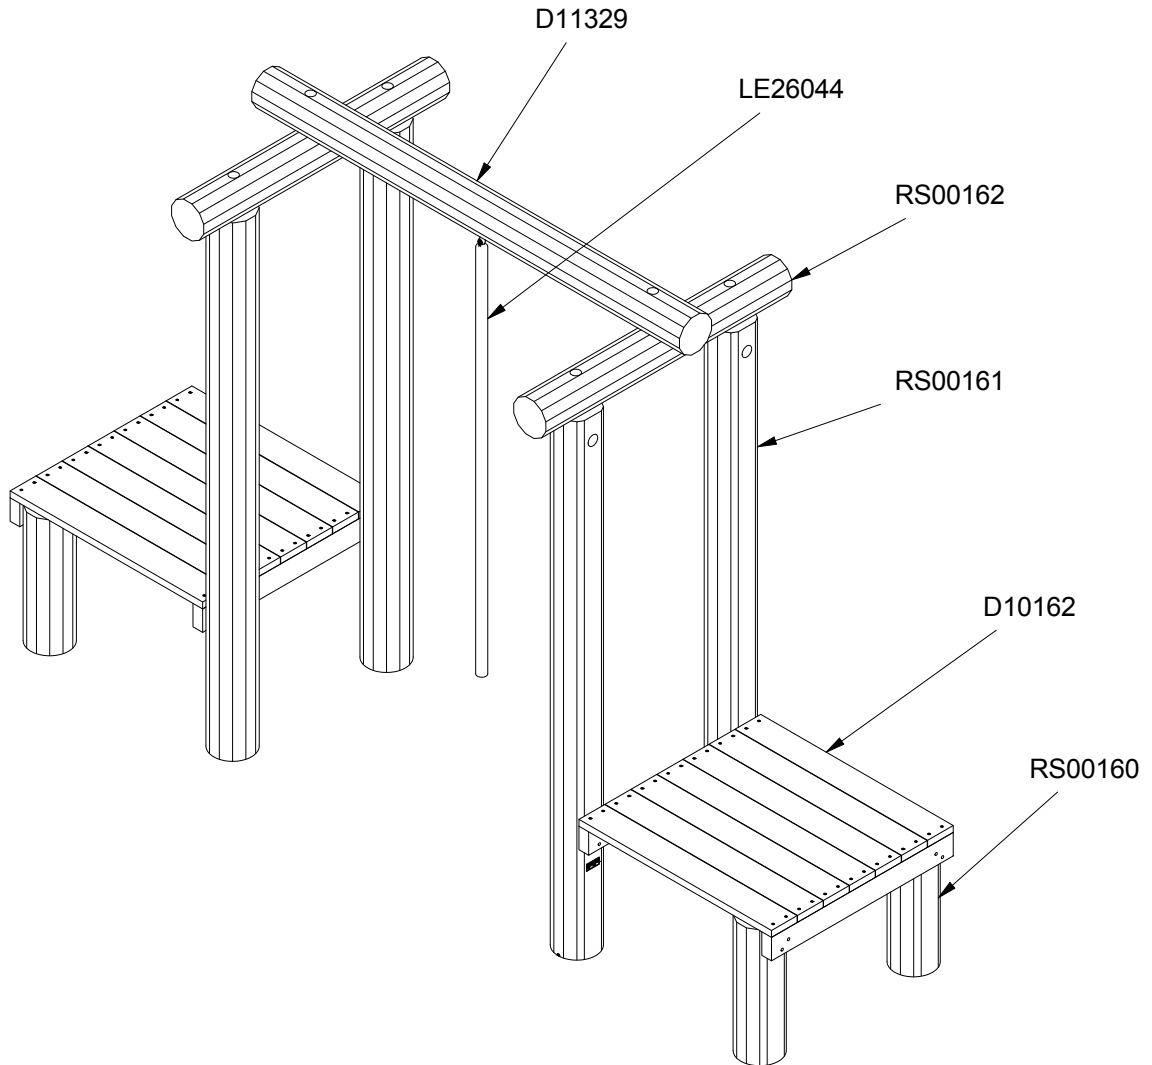

(1:50)

2

11h

13m²

5x2,5x2,5m

~468 kg

~0,30m³

Ø18x298cm

70kg

Parts List

QTY	PART NO	DESCRIP.
2	D10162	123x850x900mm, assembled
1	D11329	Ø160x2000mm, assembled
1	LE26044	Rope, Ø40x1800mm
4	RS00160	Ø180x1350mm, Robinia
4	RS00161	Ø180x2980mm, Robinia
2	RS00162	Ø160x1150mm, Robinia

(1:50)

(1:50)

Parts List		
QTY	PART NO	DESCRIP.
1	LE12110	Spanner
4	LE15254	M16x250mm
2	LE15256	M16x270mm
2	LE15901	3x16, PH
1	LE15910	Name tag
6	LE16100	M16 nut
12	LE16152	M16 - Ø30 mm
16	LE16294	Ø8x120/80 mm
8	LE16556	Ø42/38mm
4	LE16558	Ø48/44,5mm
1	LE16599	Sealtite 970 1,5 ml (Glue)
1	LE26044	Rope, Ø40x1800mm