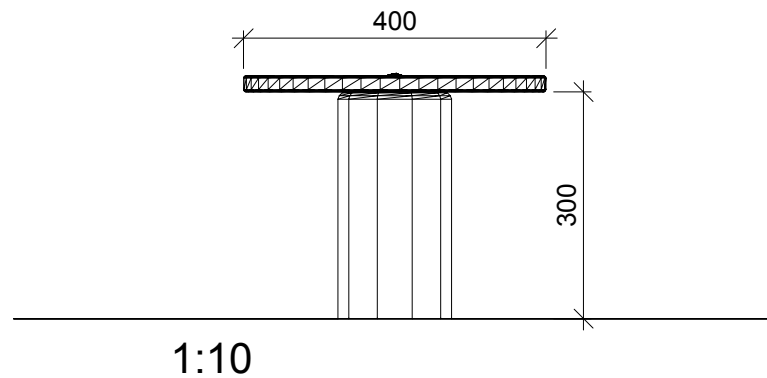

<b>NORLEG</b>	
Balancetrin Ø40 cm	
LE 42506	
16.06.2011	REV. 14.12.2015

< 600

≥ EN 1176

<b>NORLEG - 3D</b>	
Balancetrin Ø40 cm	
LE 42506	
16.06.2011	REV. 14.12.2015

<b>NORLEG</b> - Mont.	
Balancetrin Ø40 cm	
LE 42506	
16.06.2011	REV. 14.12.2015

< 600

≥ EN 1176

Mont.p. nr.

19