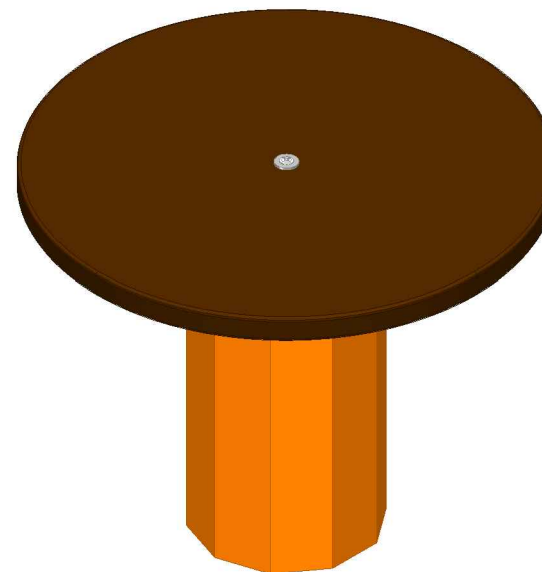

<b>NORLEG</b>	
Balancetrin Ø40 cm	
LE 42506	
16.06.2011	REV. 14.12.2015

< 600

≥ EN 1176

<b>NORLEG - 3D</b>	
Balancetrin Ø40 cm	
LE 42506	
16.06.2011	REV. 14.12.2015

<b>NORLEG</b> - Mont.	
Balancetrin Ø40 cm	
LE 42506	
16.06.2011	REV. 14.12.2015