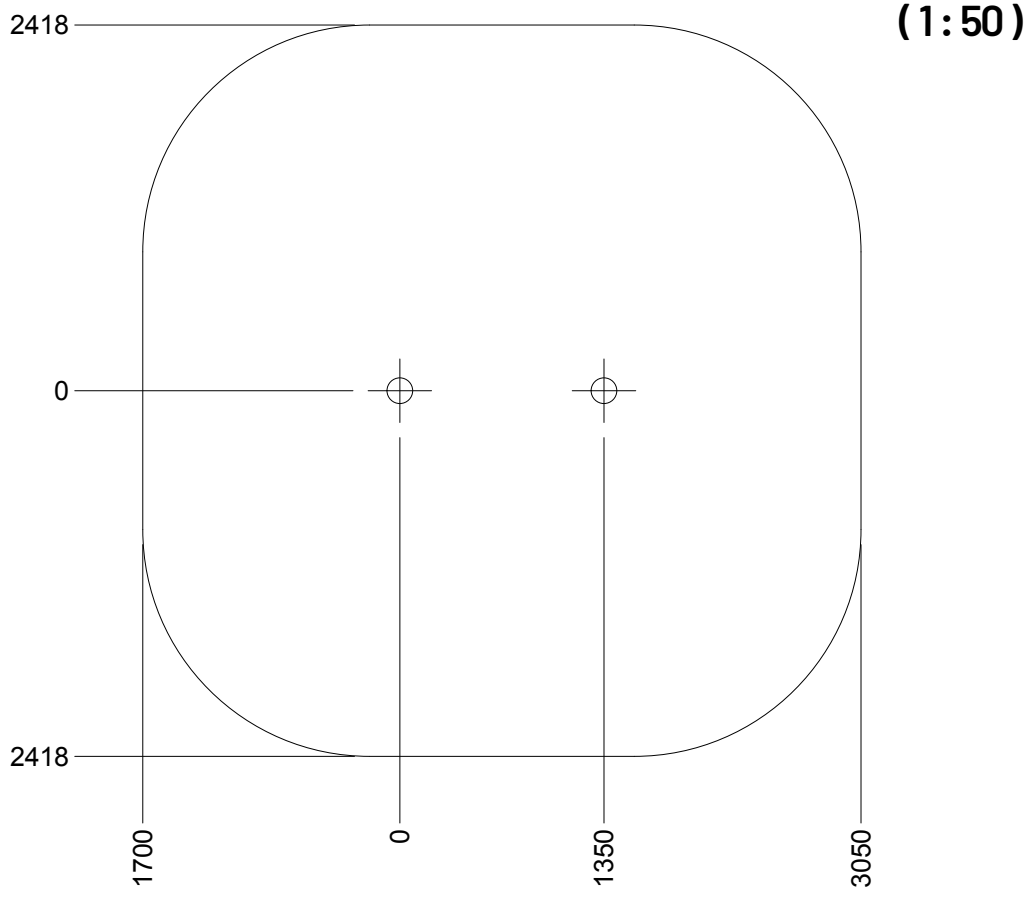

3,5h

2

21m²

4,8 x 4,8 x 1 m

~147 kg

~0,07 m³

Ø14-16x175 cm

40 kg

Parts List

QTY	PART NO	DESCRIP.
1	D11574	140-160x1750mm, assembled
2	LE26033	Taifun net
2	RS00368	Ø160-180x1650mm

Parts List		
QTY	PART NO	DESCRIP.
1	LE12110	Spanner
8	LE13100	Shackle
2	LE15254	M16x250mm
2	LE15901	3x16, PH
1	LE15910	Name tag
2	LE16100	M16 nut
4	LE16152	M16 - Ø30 mm
1	LE16320	Ø6x50mm TX30 Dh
8	LE16502	Spacer 6mm
2	LE16556	Ø42/38mm
2	LE16558	Ø48/44,5mm
1	LE16599	Sealtite 970 1,5 ml (Glue)