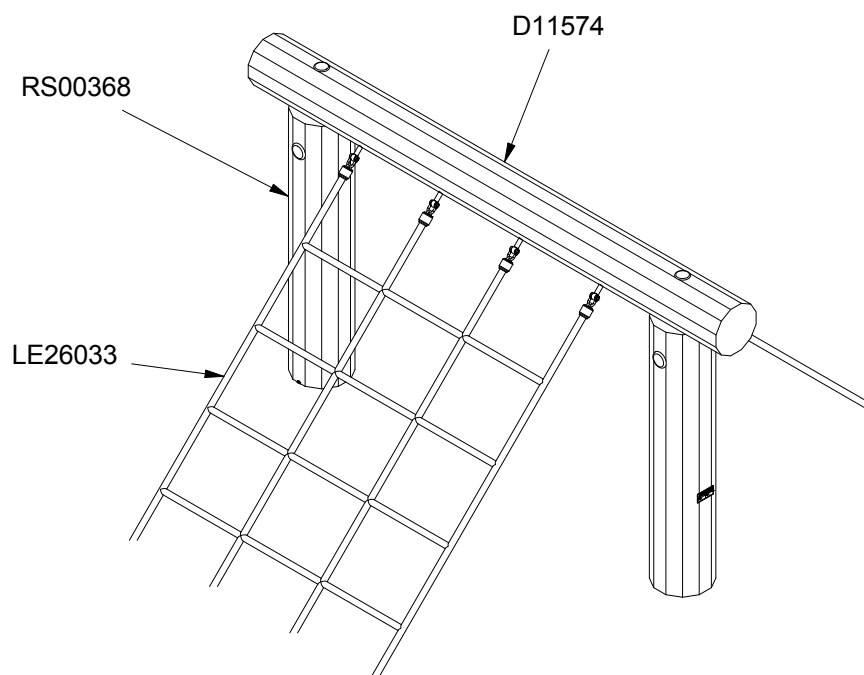

3,5h

2

21m²

4,8 x 4,8 x 1 m

~147 kg

~0,07 m³

Ø14-16x175 cm

40 kg

Parts List

QTY	PART NO	DESCRIP.
1	D11574	140-160x1750mm, assembled
2	LE26033	Taifun net
2	RS00368	Ø160-180x1650mm

Parts List		
QTY	PART NO	DESCRIP.
1	LE12110	Spanner
8	LE13100	Shackle
2	LE15254	M16x250mm
2	LE15901	3x16, PH
1	LE15910	Name tag
2	LE16100	M16 nut
4	LE16152	M16 - Ø30 mm
1	LE16320	Ø6x50mm TX30 Dh
8	LE16502	Spacer 6mm
2	LE16556	Ø42/38mm
2	LE16558	Ø48/44,5mm
1	LE16599	Sealtite 970 1,5 ml (Glue)