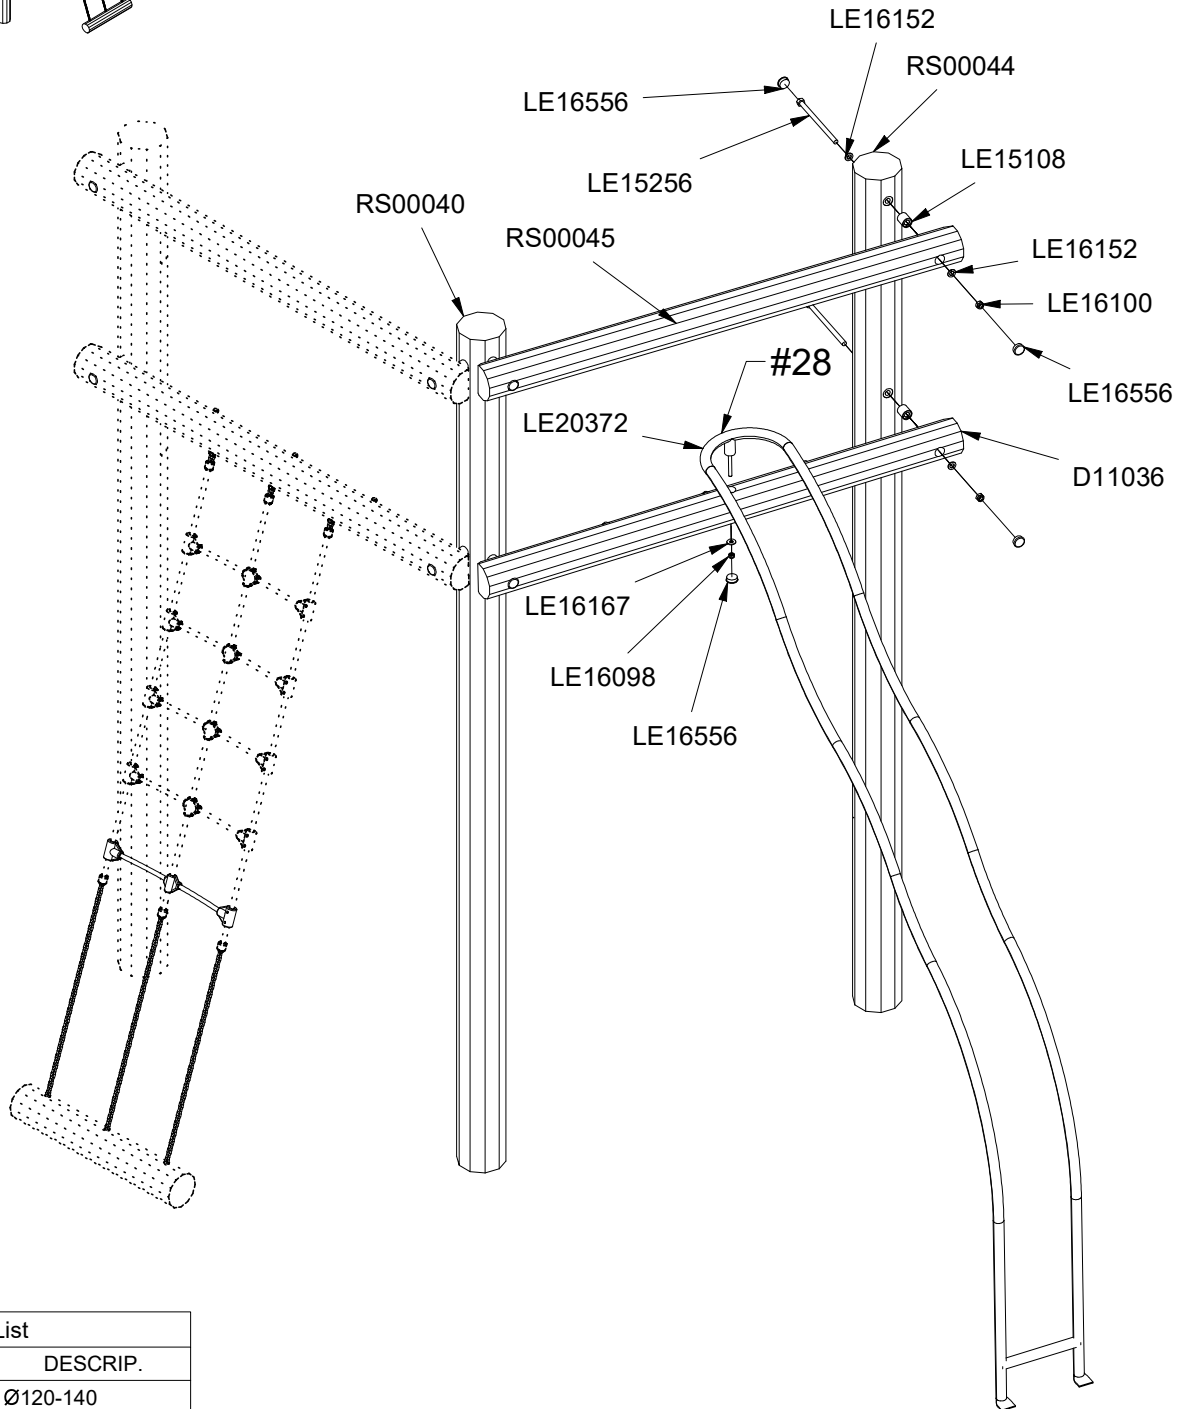

~0,27 m³

Ø18x364cm

78 kg

Parts List		
QTY	PART NO	DESCRIP.
1	RS00040	Ø160-180
1	RS00041	Ø160-180
1	RS00042	Ø160-180
1	RS00043	Ø160-180
1	RS00044	Ø160-180
2	D11033	Ø120-140
1	D11034	Ø120-140
1	D11035	Ø120-140
1	D11036	Ø120-140
1	D11773	Ø120-140
2	RS00045	Ø120-140
1	RS00050	Ø120-140
1	RS00052	Ø120-140
1	D12013	Taifun rope, assembled
1	D11978	Taifun
1	LE26002	Taifun
1	LE20370	Sliding pole
1	LE20372	Slide tubes
1	D10021	Ladder

Parts List

QTY	PART NO	DESCRIP.
1	D11033	Ø120-140
4	LE15108	Ø38x40mm
4	LE15256	M16x270mm
1	LE16098	M12x1,25mm nut
4	LE16100	M16 nut
8	LE16152	M16 - Ø30 mm
1	LE16167	M12 - Ø32 mm
9	LE16556	Ø42/38mm
1	LE20370	Sliding pole
1	RS00041	Ø160-180
1	RS00042	Ø160-180
1	RS00050	Ø120-140

Parts List		
QTY	PART NO	DESCRIP.
1	D11034	Ø120-140
1	D11978	Taifun
3	LE13100	Shackle
4	LE15108	Ø38x40mm
4	LE15256	M16x270mm
4	LE16100	M16 nut
8	LE16152	M16 - Ø30 mm
3	LE16502	Spacer 6mm
8	LE16556	Ø42/38mm
1	LE16601	Loctite 5ml (Glue)
1	RS00040	Ø160-180
1	RS00041	Ø160-180
1	RS00045	Ø120-140

Parts List		
QTY	PART NO	DESCRIP.
1	D11036	Ø120-140
4	LE15108	Ø38x40mm
4	LE15256	M16x270mm
1	LE16098	M12x1,25mm nut
4	LE16100	M16 nut
8	LE16152	M16 - Ø30 mm
1	LE16167	M12 - Ø32 mm
9	LE16556	Ø42/38mm
1	LE20372	Slide tubes
1	RS00040	Ø160-180
1	RS00044	Ø160-180
1	RS00045	Ø120-140