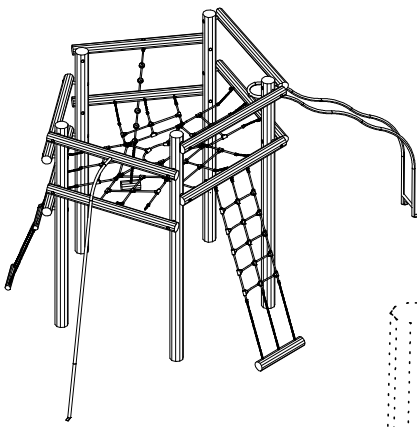

Parts List		
QTY	PART NO	DESCRIP.
1	D10021	Ladder
1	D11035	Ø120-140
2	LE13100	Shackle
4	LE15108	Ø38x40mm
4	LE15256	M16x270mm
4	LE16100	M16 nut
8	LE16152	M16 - Ø30 mm
2	LE16502	Spacer 6mm
8	LE16556	Ø42/38mm
1	LE16601	Locktite 5ml (Glue)
1	RS00042	Ø160-180
1	RS00043	Ø160-180
1	RS00052	Ø120-140