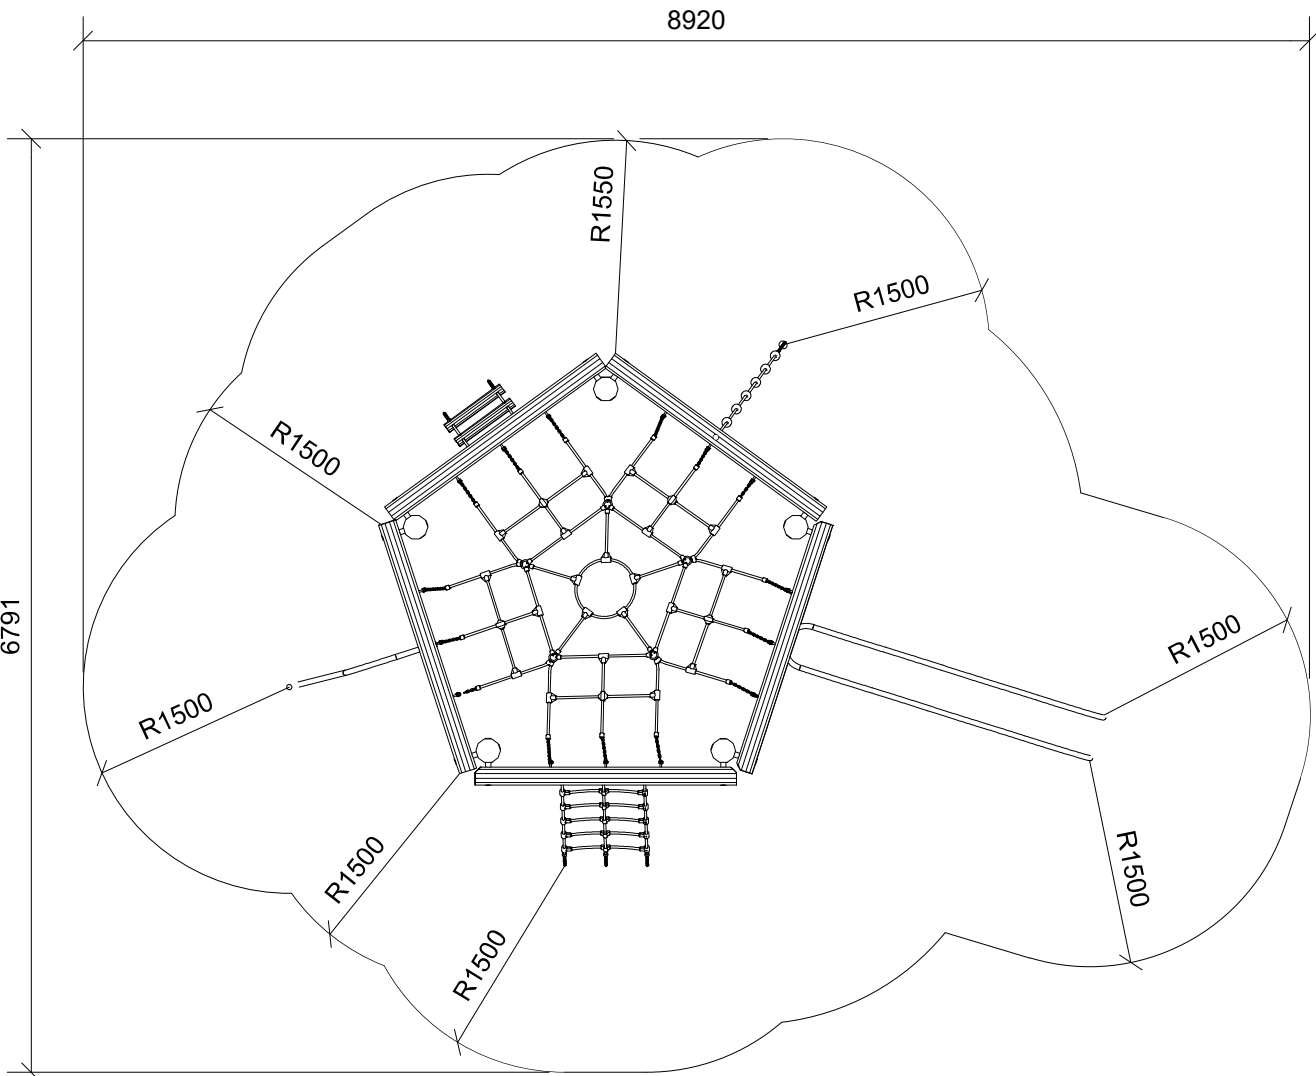

LE20404U
LE20404

1/11

LE20404U
LE20404

2

15h

42 m²

9 x 6,8 x 2,9 m

~725 kg

~0,27 m³

Ø18x364cm

78 kg

Parts List		
QTY	PART NO	DESCRIP.
1	RS00040	Ø160-180
1	RS00041	Ø160-180
1	RS00042	Ø160-180
1	RS00043	Ø160-180
1	RS00044	Ø160-180
2	D11033	Ø120-140
1	D11034	Ø120-140
1	D11035	Ø120-140
1	D11036	Ø120-140
1	D11773	Ø120-140
2	RS00045	Ø120-140
1	RS00050	Ø120-140
1	RS00052	Ø120-140
1	D12013	Taifun rope, assembled
1	D11978	Taifun
1	LE26002	Taifun
1	LE20370	Sliding pole
1	LE20372	Slide tubes
1	D10021	Ladder

Parts List

QTY	PART NO	DESCRIP.
1	D11033	Ø120-140
4	LE15108	Ø38x40mm
4	LE15256	M16x270mm
1	LE16098	M12x1,25mm nut
4	LE16100	M16 nut
8	LE16152	M16 - Ø30 mm
1	LE16167	M12 - Ø32 mm
9	LE16556	Ø42/38mm
1	LE20370	Sliding pole
1	RS00041	Ø160-180
1	RS00042	Ø160-180
1	RS00050	Ø120-140

Parts List		
QTY	PART NO	DESCRIP.
1	D11036	Ø120-140
4	LE15108	Ø38x40mm
4	LE15256	M16x270mm
1	LE16098	M12x1,25mm nut
4	LE16100	M16 nut
8	LE16152	M16 - Ø30 mm
1	LE16167	M12 - Ø32 mm
9	LE16556	Ø42/38mm
1	LE20372	Slide tubes
1	RS00040	Ø160-180
1	RS00044	Ø160-180
1	RS00045	Ø120-140