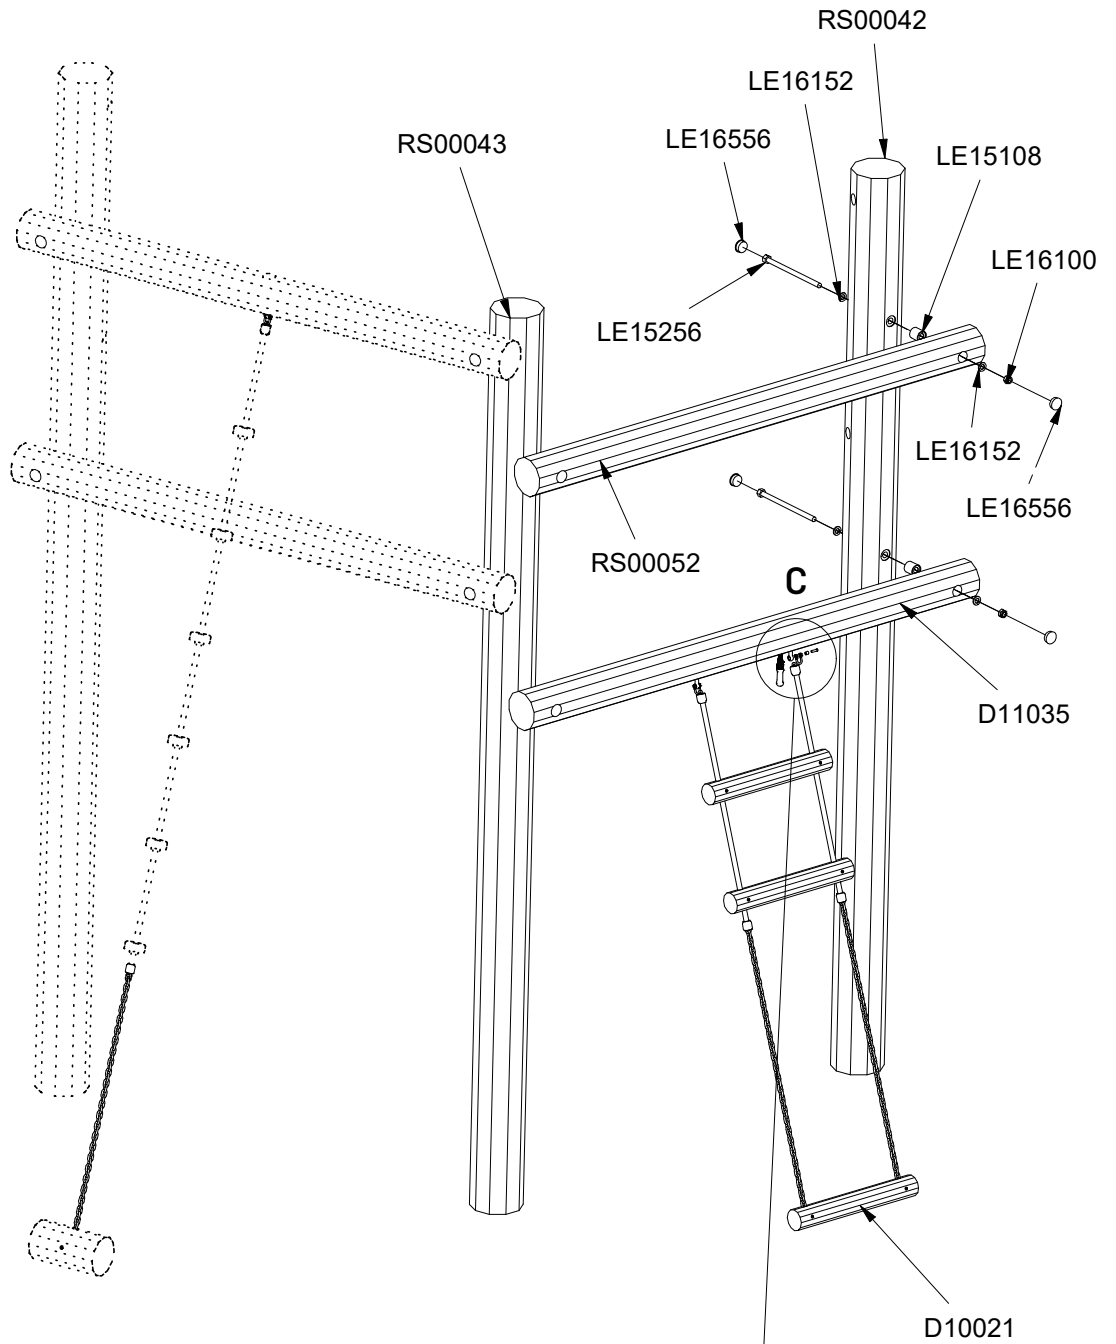

Parts List		
QTY	PART NO	DESCRIP.
1	D10021	Ladder
1	D11035	Ø120-140
2	LE13100	Shackle
4	LE15108	Ø38x40mm
4	LE15256	M16x270mm
4	LE16100	M16 nut
8	LE16152	M16 - Ø30 mm
2	LE16502	Spacer 6mm
8	LE16556	Ø42/38mm
1	LE16601	Locktite 5ml (Glue)
1	RS00042	Ø160-180
1	RS00043	Ø160-180
1	RS00052	Ø120-140