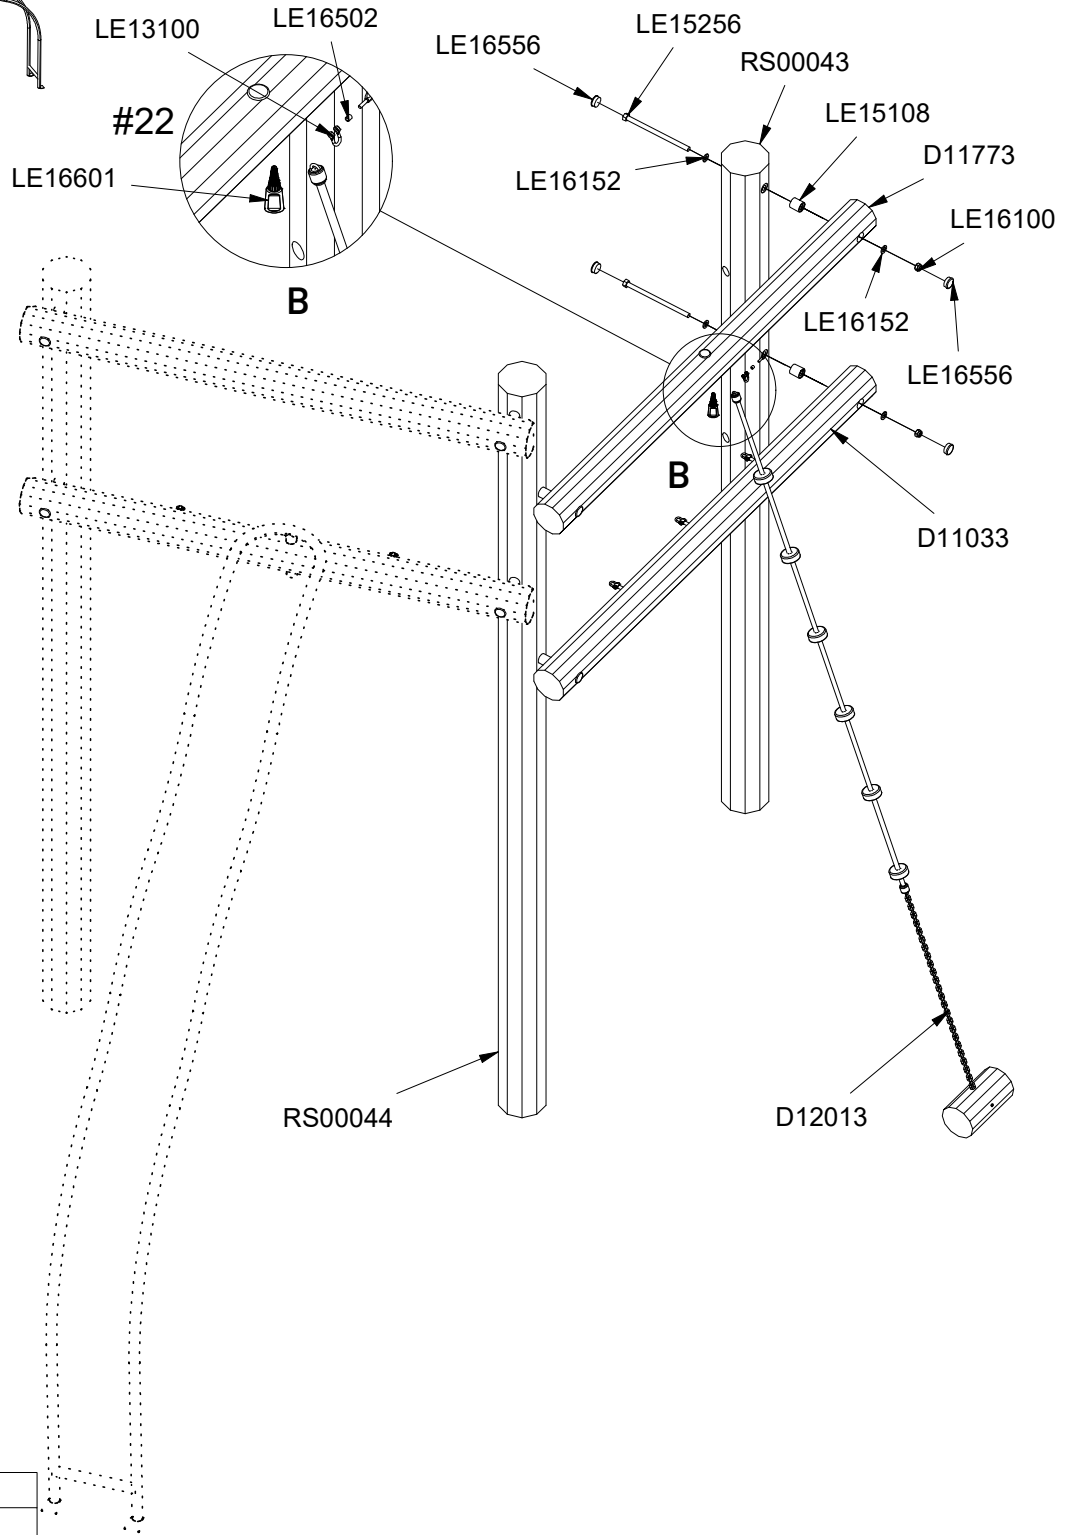

LE20404U
LE20404

Parts List

QTY	PART NO	DESCRIP.
1	D11033	Ø120-140
1	D11773	Ø120-140
1	D12013	Taifun rope, assembled
1	LE13100	Shackle
4	LE15108	Ø38x40mm
4	LE15256	M16x270mm
4	LE16100	M16 nut
8	LE16152	M16 - Ø30 mm
1	LE16502	Spacer 6mm
8	LE16556	Ø42/38mm
1	LE16601	Loctite 5ml (Glue)
1	RS00043	Ø160-180
1	RS00044	Ø160-180