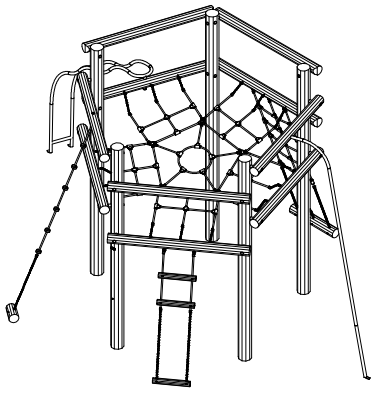

~0,27 m³

Ø18x364cm

78 kg

Parts List		
QTY	PART NO	DESCRIP.
1	RS00040	Ø160-180
1	RS00041	Ø160-180
1	RS00042	Ø160-180
1	RS00043	Ø160-180
1	RS00044	Ø160-180
2	D11033	Ø120-140
1	D11034	Ø120-140
1	D11035	Ø120-140
1	D11036	Ø120-140
1	D11773	Ø120-140
2	RS00045	Ø120-140
1	RS00050	Ø120-140
1	RS00052	Ø120-140
1	D12013	Taifun rope, assembled
1	D11978	Taifun
1	LE26002	Taifun
1	LE20370	Sliding pole
1	LE20372	Slide tubes
1	D10021	Ladder

Parts List

QTY	PART NO	DESCRIP.
1	D11033	Ø120-140
4	LE15108	Ø38x40mm
4	LE15256	M16x270mm
1	LE16098	M12x1,25mm nut
4	LE16100	M16 nut
8	LE16152	M16 - Ø30 mm
1	LE16167	M12 - Ø32 mm
9	LE16556	Ø42/38mm
1	LE20370	Sliding pole
1	RS00041	Ø160-180
1	RS00042	Ø160-180
1	RS00050	Ø120-140