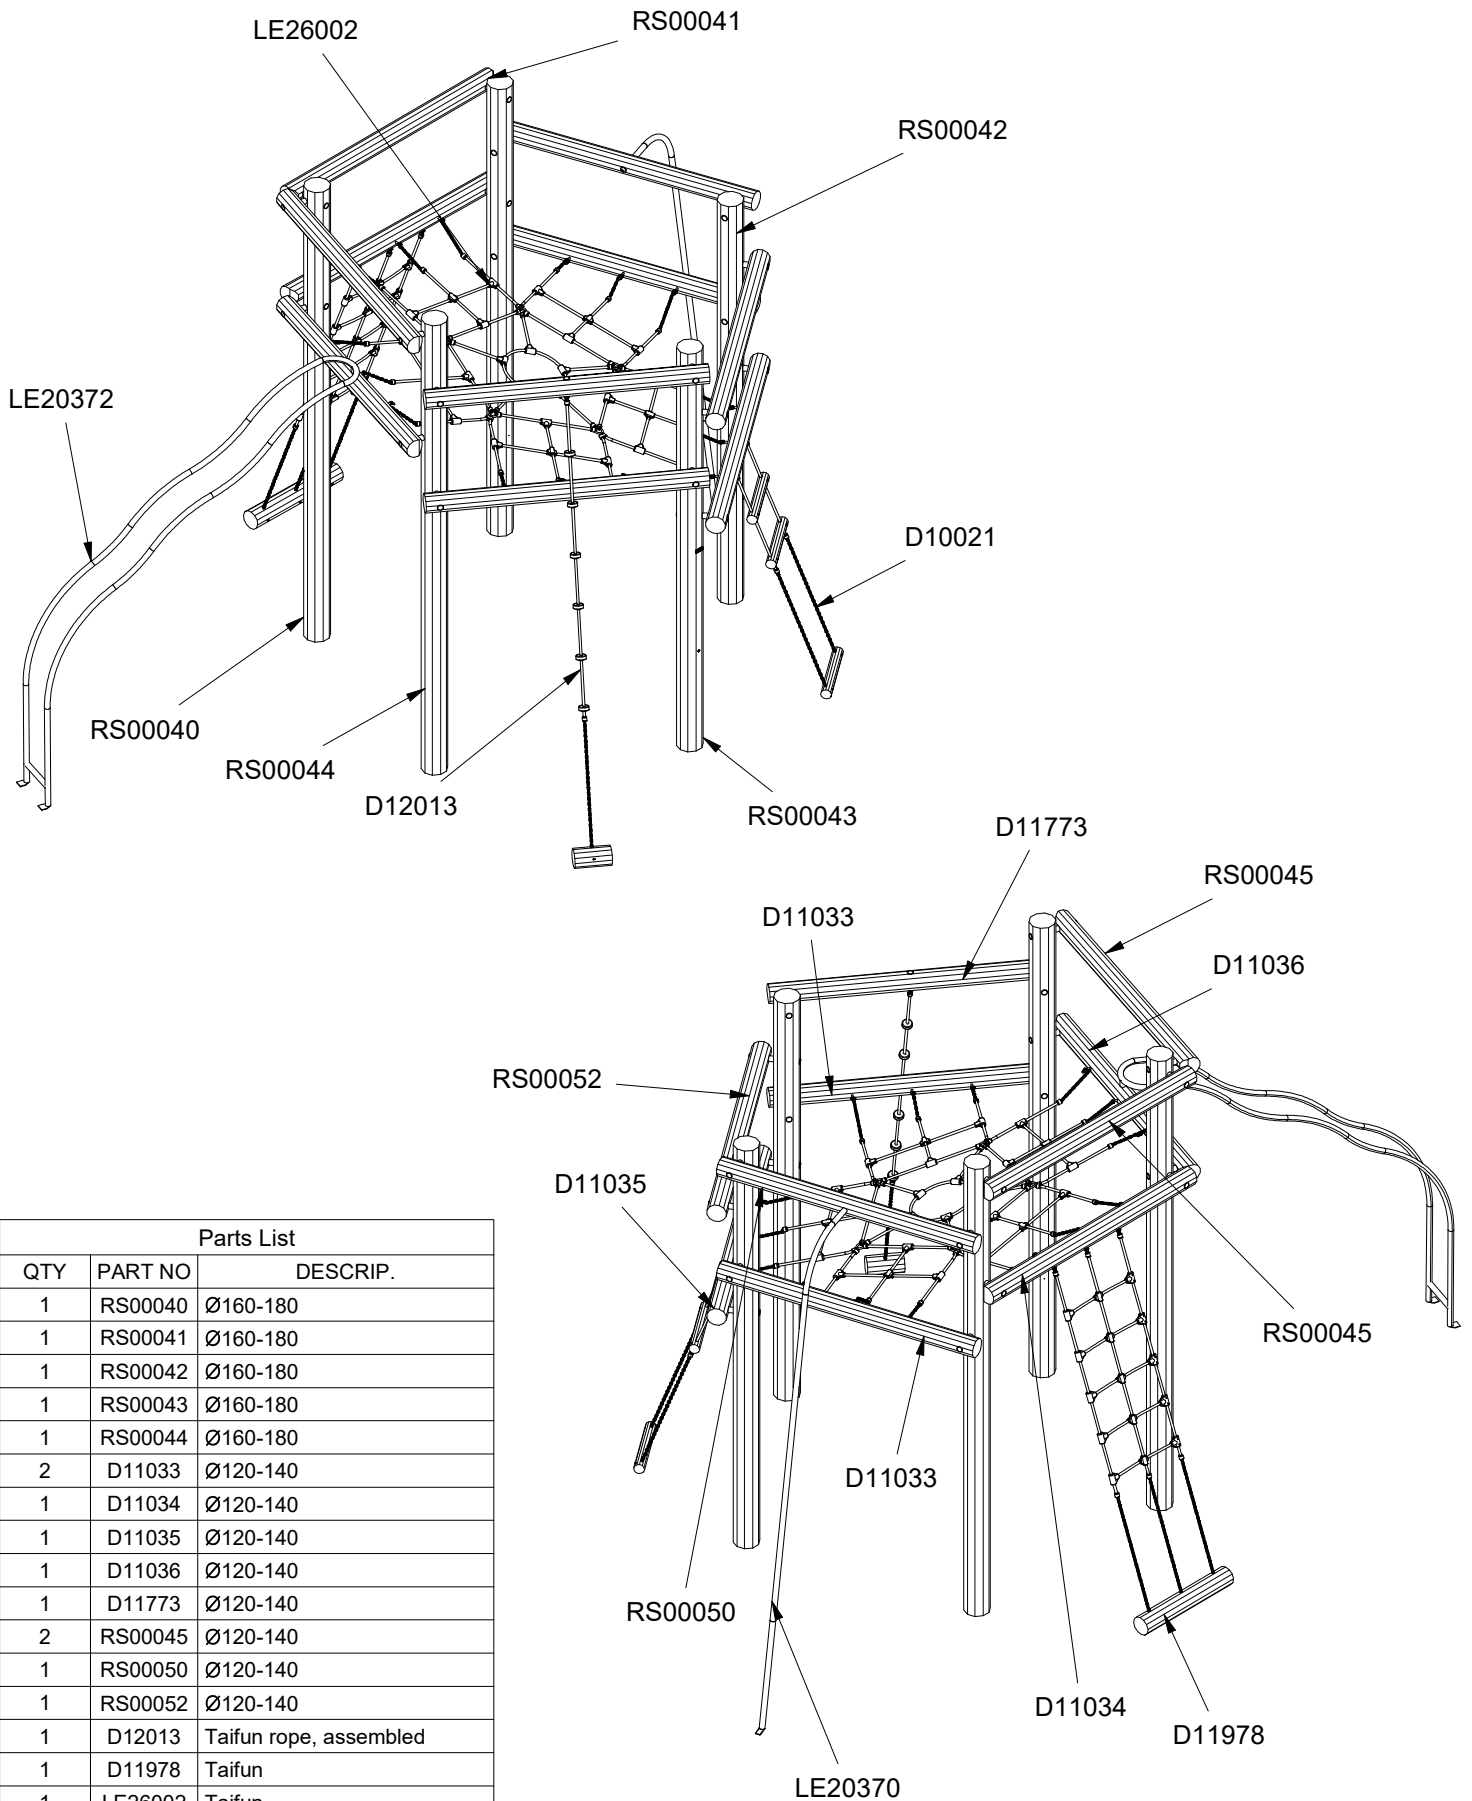

LE20404U
LE20404

1/11

LE20404U
LE20404

2

15h

42 m²

9 x 6,8 x 2,9 m

~725 kg

~0,27 m³

Ø18x364cm

78 kg

Parts List		
QTY	PART NO	DESCRIP.
1	RS00040	Ø160-180
1	RS00041	Ø160-180
1	RS00042	Ø160-180
1	RS00043	Ø160-180
1	RS00044	Ø160-180
2	D11033	Ø120-140
1	D11034	Ø120-140
1	D11035	Ø120-140
1	D11036	Ø120-140
1	D11773	Ø120-140
2	RS00045	Ø120-140
1	RS00050	Ø120-140
1	RS00052	Ø120-140
1	D12013	Taifun rope, assembled
1	D11978	Taifun
1	LE26002	Taifun
1	LE20370	Sliding pole
1	LE20372	Slide tubes
1	D10021	Ladder

Parts List

QTY	PART NO	DESCRIP.
1	D11033	Ø120-140
4	LE15108	Ø38x40mm
4	LE15256	M16x270mm
1	LE16098	M12x1,25mm nut
4	LE16100	M16 nut
8	LE16152	M16 - Ø30 mm
1	LE16167	M12 - Ø32 mm
9	LE16556	Ø42/38mm
1	LE20370	Sliding pole
1	RS00041	Ø160-180
1	RS00042	Ø160-180
1	RS00050	Ø120-140

Parts List		
QTY	PART NO	DESCRIP.
1	D11036	Ø120-140
4	LE15108	Ø38x40mm
4	LE15256	M16x270mm
1	LE16098	M12x1,25mm nut
4	LE16100	M16 nut
8	LE16152	M16 - Ø30 mm
1	LE16167	M12 - Ø32 mm
9	LE16556	Ø42/38mm
1	LE20372	Slide tubes
1	RS00040	Ø160-180
1	RS00044	Ø160-180
1	RS00045	Ø120-140