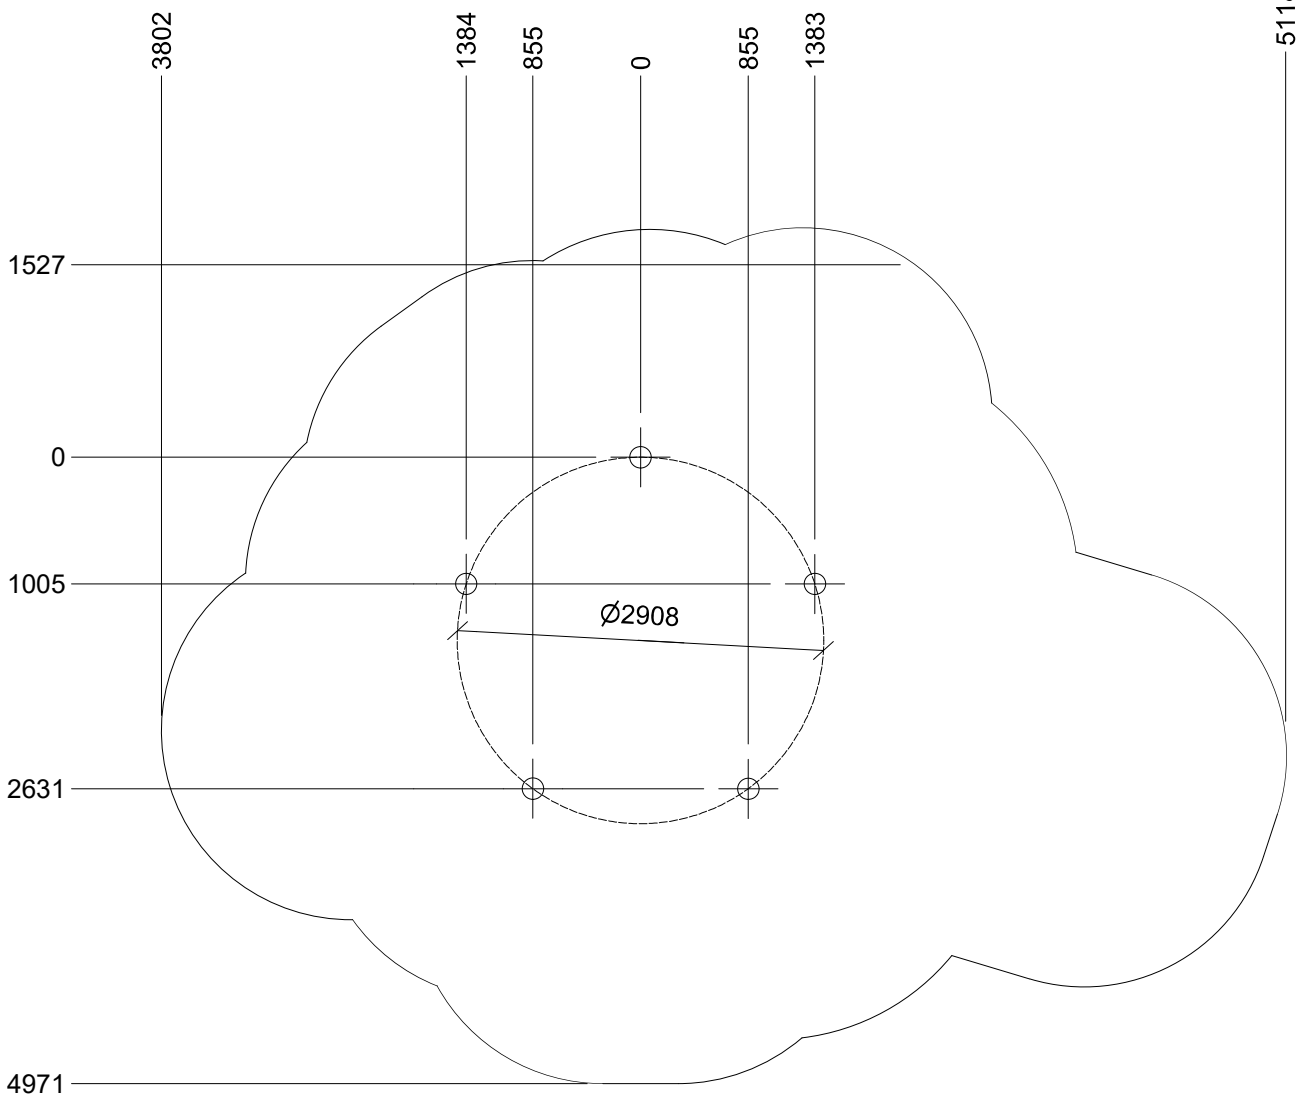

LE20404U
LE20404

1/11

LE20404U
LE20404

2

15h

42 m²

9 x 6,8 x 2,9 m

~725 kg

~0,27 m³

Ø18x364cm

78 kg

Parts List		
QTY	PART NO	DESCRIP.
1	RS00040	Ø160-180
1	RS00041	Ø160-180
1	RS00042	Ø160-180
1	RS00043	Ø160-180
1	RS00044	Ø160-180
2	D11033	Ø120-140
1	D11034	Ø120-140
1	D11035	Ø120-140
1	D11036	Ø120-140
1	D11773	Ø120-140
2	RS00045	Ø120-140
1	RS00050	Ø120-140
1	RS00052	Ø120-140
1	D12013	Taifun rope, assembled
1	D11978	Taifun
1	LE26002	Taifun
1	LE20370	Sliding pole
1	LE20372	Slide tubes
1	D10021	Ladder

Parts List

QTY	PART NO	DESCRIP.
1	D11033	Ø120-140
4	LE15108	Ø38x40mm
4	LE15256	M16x270mm
1	LE16098	M12x1,25mm nut
4	LE16100	M16 nut
8	LE16152	M16 - Ø30 mm
1	LE16167	M12 - Ø32 mm
9	LE16556	Ø42/38mm
1	LE20370	Sliding pole
1	RS00041	Ø160-180
1	RS00042	Ø160-180
1	RS00050	Ø120-140

Parts List		
QTY	PART NO	DESCRIP.
1	D11036	Ø120-140
4	LE15108	Ø38x40mm
4	LE15256	M16x270mm
1	LE16098	M12x1,25mm nut
4	LE16100	M16 nut
8	LE16152	M16 - Ø30 mm
1	LE16167	M12 - Ø32 mm
9	LE16556	Ø42/38mm
1	LE20372	Slide tubes
1	RS00040	Ø160-180
1	RS00044	Ø160-180
1	RS00045	Ø120-140