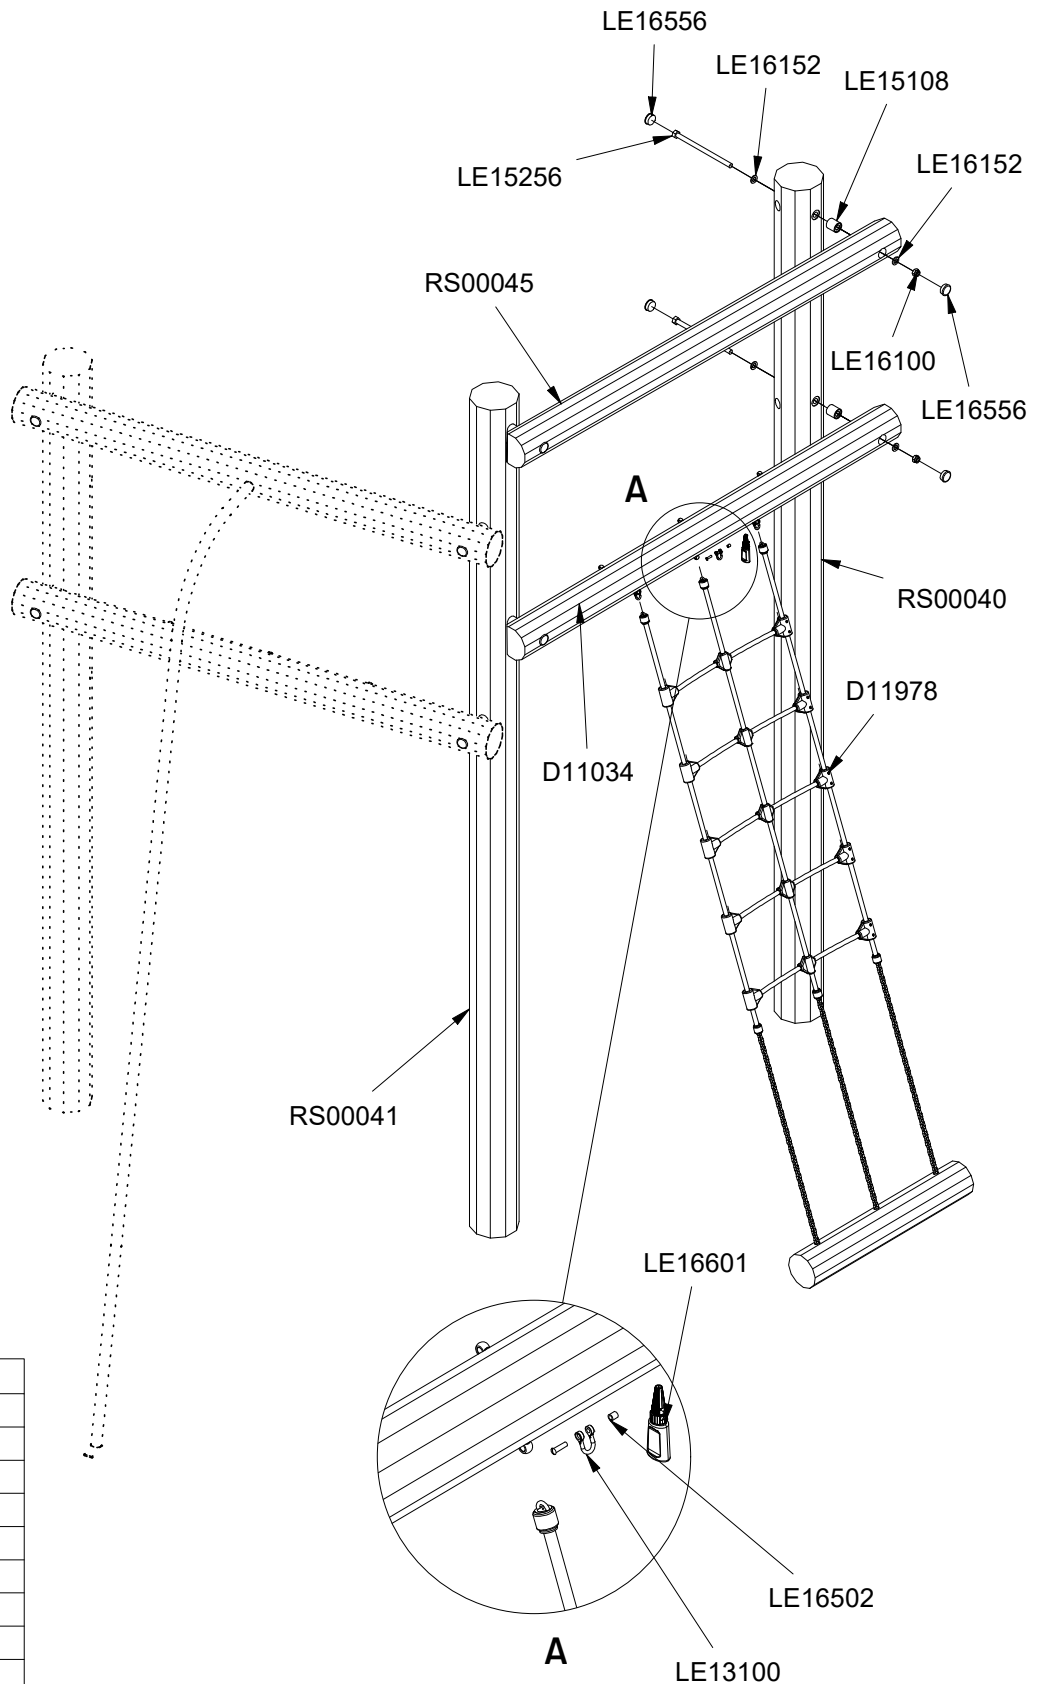

~0,27 m³

Ø18x364cm

78 kg

Parts List		
QTY	PART NO	DESCRIP.
1	RS00040	Ø160-180
1	RS00041	Ø160-180
1	RS00042	Ø160-180
1	RS00043	Ø160-180
1	RS00044	Ø160-180
2	D11033	Ø120-140
1	D11034	Ø120-140
1	D11035	Ø120-140
1	D11036	Ø120-140
1	D11773	Ø120-140
2	RS00045	Ø120-140
1	RS00050	Ø120-140
1	RS00052	Ø120-140
1	D12013	Taifun rope, assembled
1	D11978	Taifun
1	LE26002	Taifun
1	LE20370	Sliding pole
1	LE20372	Slide tubes
1	D10021	Ladder

Parts List

QTY	PART NO	DESCRIP.
1	D11033	Ø120-140
4	LE15108	Ø38x40mm
4	LE15256	M16x270mm
1	LE16098	M12x1,25mm nut
4	LE16100	M16 nut
8	LE16152	M16 - Ø30 mm
1	LE16167	M12 - Ø32 mm
9	LE16556	Ø42/38mm
1	LE20370	Sliding pole
1	RS00041	Ø160-180
1	RS00042	Ø160-180
1	RS00050	Ø120-140

Parts List		
QTY	PART NO	DESCRIP.
1	D11034	Ø120-140
1	D11978	Taifun
3	LE13100	Shackle
4	LE15108	Ø38x40mm
4	LE15256	M16x270mm
4	LE16100	M16 nut
8	LE16152	M16 - Ø30 mm
3	LE16502	Spacer 6mm
8	LE16556	Ø42/38mm
1	LE16601	Loctite 5ml (Glue)
1	RS00040	Ø160-180
1	RS00041	Ø160-180
1	RS00045	Ø120-140

Parts List		
QTY	PART NO	DESCRIP.
1	D11036	Ø120-140
4	LE15108	Ø38x40mm
4	LE15256	M16x270mm
1	LE16098	M12x1,25mm nut
4	LE16100	M16 nut
8	LE16152	M16 - Ø30 mm
1	LE16167	M12 - Ø32 mm
9	LE16556	Ø42/38mm
1	LE20372	Slide tubes
1	RS00040	Ø160-180
1	RS00044	Ø160-180
1	RS00045	Ø120-140