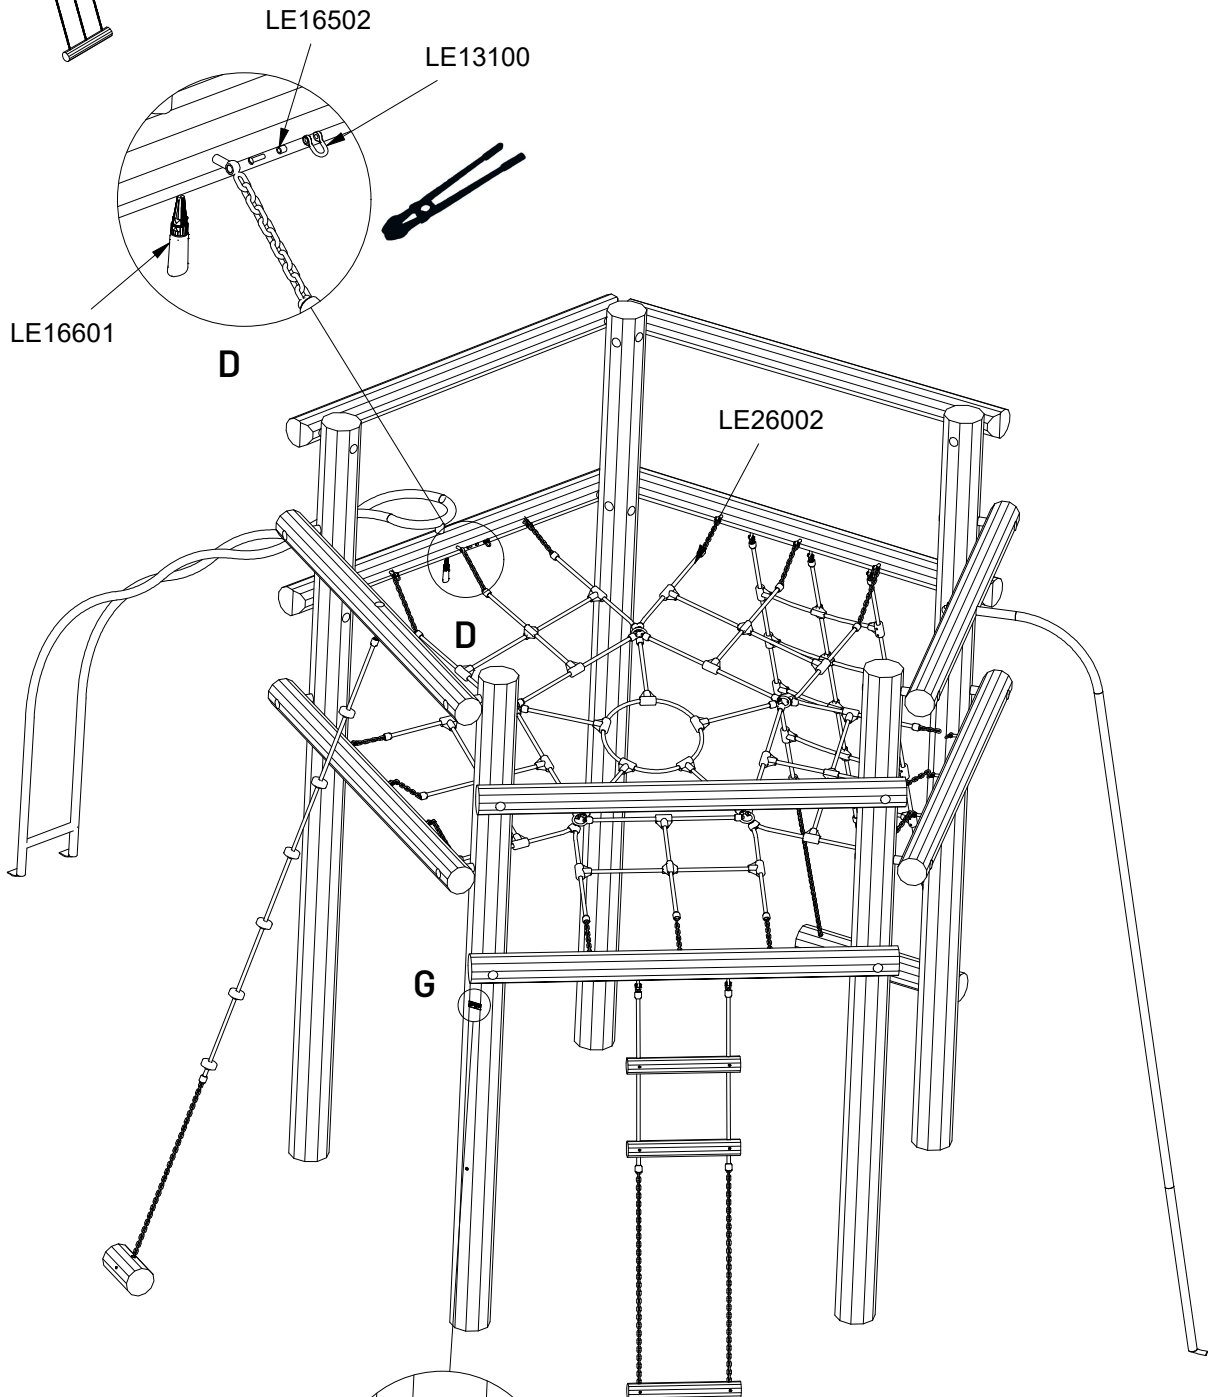

LE20404U
LE20404

Parts List		
QTY	PART NO	DESCRIP.
15	LE13100	Shackle
2	LE15901	3x16, PH
1	LE15910	Name tag
15	LE16502	Spacer 6mm
2	LE16601	Loctite 5ml (Glue)
1	LE26002	Taifun