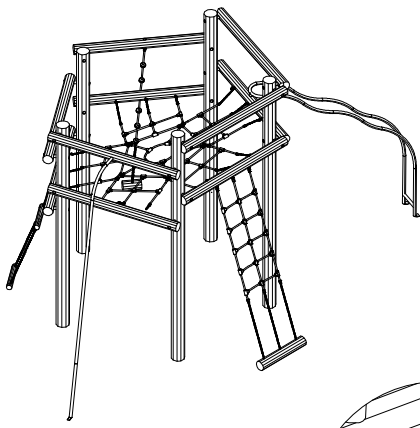

LE20404U
LE20404

Parts List		
QTY	PART NO	DESCRIP.
15	LE13100	Shackle
2	LE15901	3x16, PH
1	LE15910	Name tag
15	LE16502	Spacer 6mm
2	LE16601	Loctite 5ml (Glue)
1	LE26002	Taifun