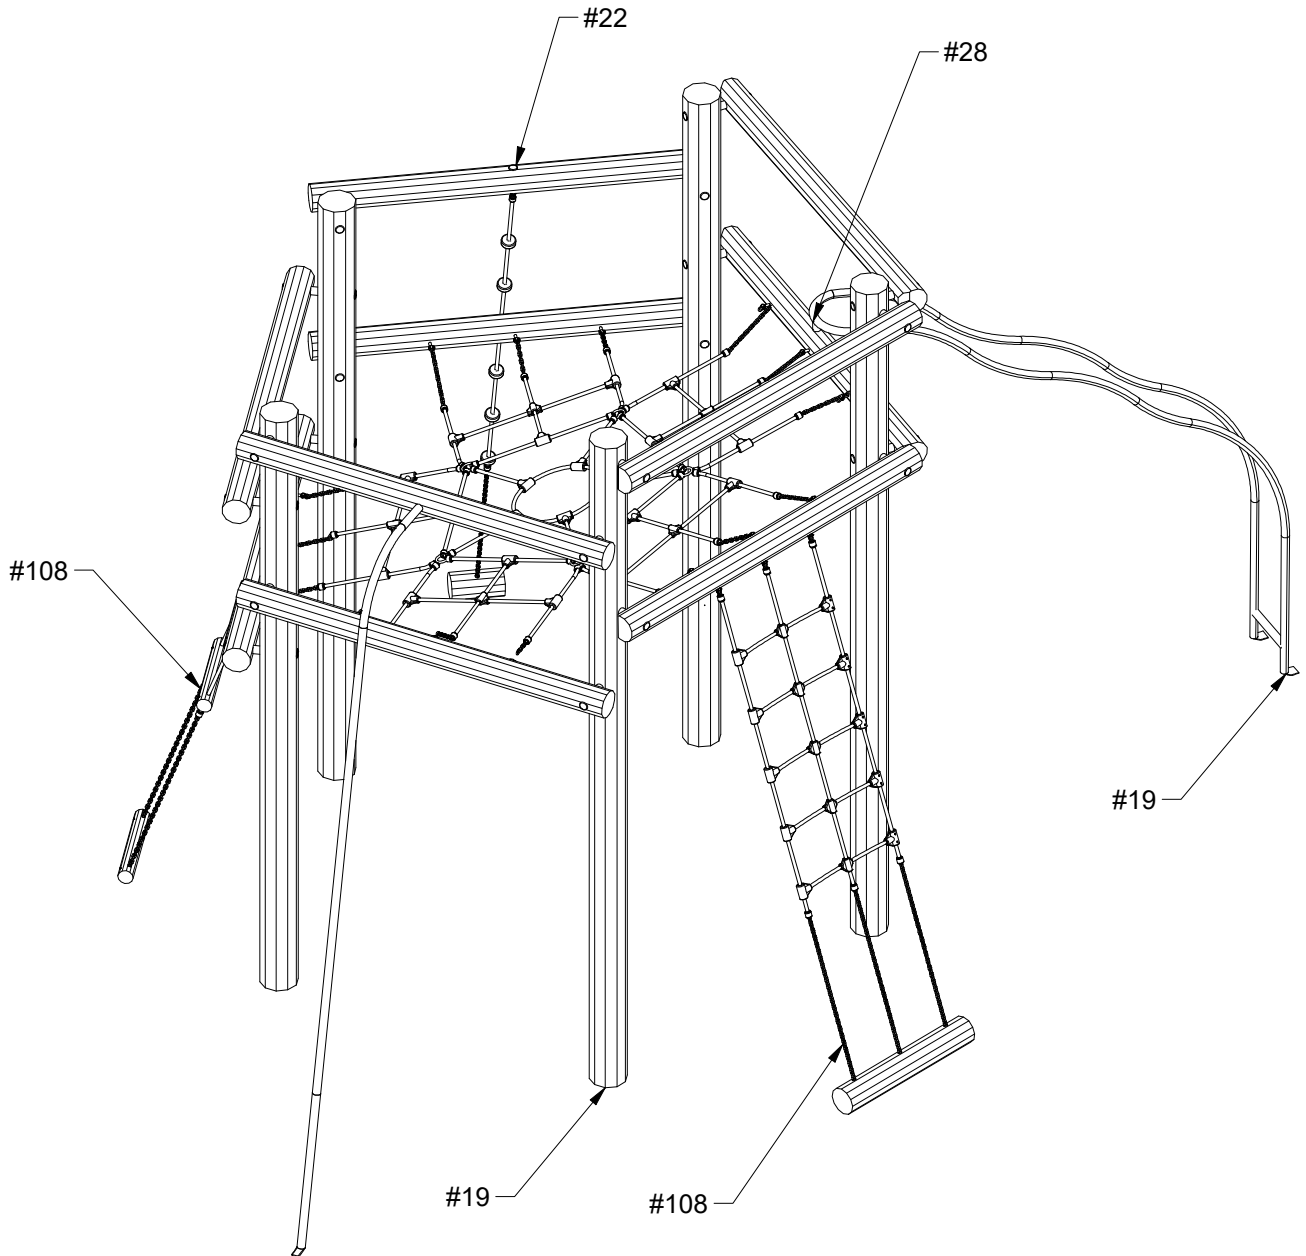

LE20404U
LE20404

1/11

LE20404U
LE20404

2

15h

42 m²

9 x 6,8 x 2,9 m

~725 kg

~0,27 m³

Ø18x364cm

78 kg

Parts List		
QTY	PART NO	DESCRIP.
1	RS00040	Ø160-180
1	RS00041	Ø160-180
1	RS00042	Ø160-180
1	RS00043	Ø160-180
1	RS00044	Ø160-180
2	D11033	Ø120-140
1	D11034	Ø120-140
1	D11035	Ø120-140
1	D11036	Ø120-140
1	D11773	Ø120-140
2	RS00045	Ø120-140
1	RS00050	Ø120-140
1	RS00052	Ø120-140
1	D12013	Taifun rope, assembled
1	D11978	Taifun
1	LE26002	Taifun
1	LE20370	Sliding pole
1	LE20372	Slide tubes
1	D10021	Ladder

Parts List

QTY	PART NO	DESCRIP.
1	D11033	Ø120-140
4	LE15108	Ø38x40mm
4	LE15256	M16x270mm
1	LE16098	M12x1,25mm nut
4	LE16100	M16 nut
8	LE16152	M16 - Ø30 mm
1	LE16167	M12 - Ø32 mm
9	LE16556	Ø42/38mm
1	LE20370	Sliding pole
1	RS00041	Ø160-180
1	RS00042	Ø160-180
1	RS00050	Ø120-140

Parts List		
QTY	PART NO	DESCRIP.
1	D11036	Ø120-140
4	LE15108	Ø38x40mm
4	LE15256	M16x270mm
1	LE16098	M12x1,25mm nut
4	LE16100	M16 nut
8	LE16152	M16 - Ø30 mm
1	LE16167	M12 - Ø32 mm
9	LE16556	Ø42/38mm
1	LE20372	Slide tubes
1	RS00040	Ø160-180
1	RS00044	Ø160-180
1	RS00045	Ø120-140