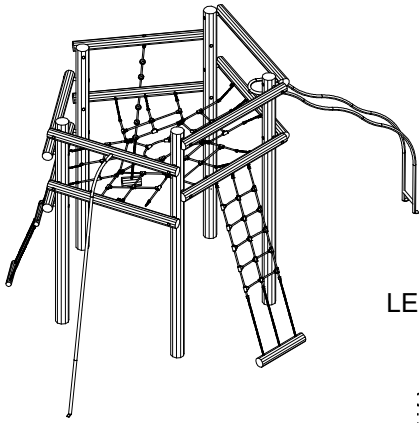

LE20404U
LE20404

Parts List

QTY	PART NO	DESCRIP.
1	D11033	Ø120-140
1	D11773	Ø120-140
1	D12013	Taifun rope, assembled
1	LE13100	Shackle
4	LE15108	Ø38x40mm
4	LE15256	M16x270mm
4	LE16100	M16 nut
8	LE16152	M16 - Ø30 mm
1	LE16502	Spacer 6mm
8	LE16556	Ø42/38mm
1	LE16601	Loctite 5ml (Glue)
1	RS00043	Ø160-180
1	RS00044	Ø160-180