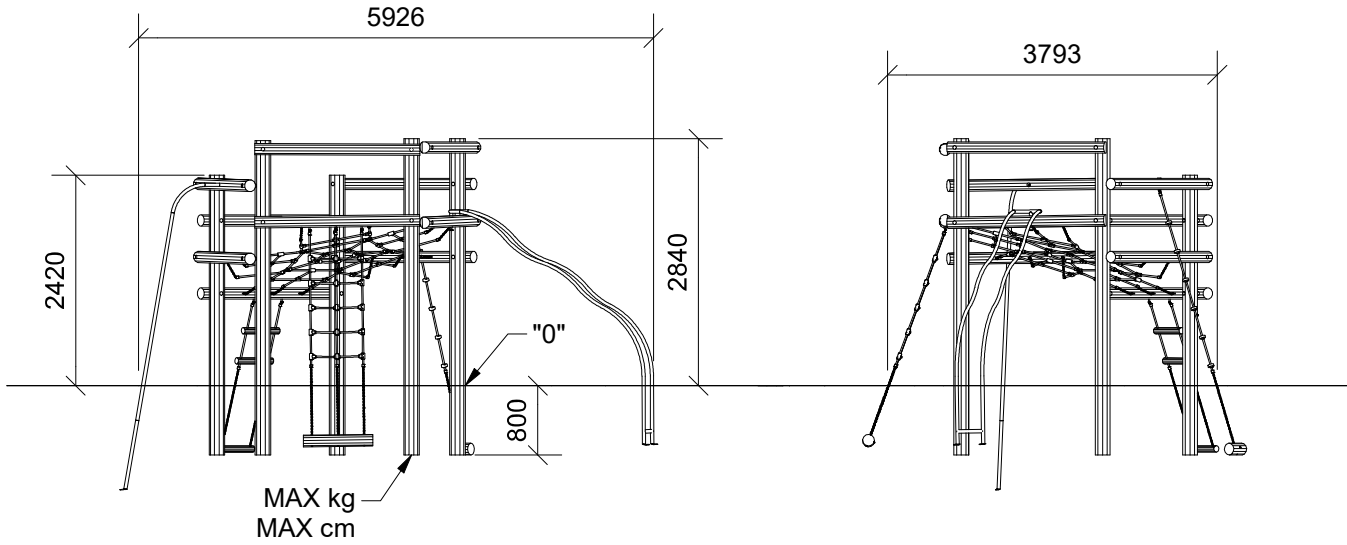

LE20404U
LE20404

1/11

LE20404U
LE20404

2

15h

42 m²

9 x 6,8 x 2,9 m

~725 kg

~0,27 m³

Ø18x364cm

78 kg

Parts List		
QTY	PART NO	DESCRIP.
1	RS00040	Ø160-180
1	RS00041	Ø160-180
1	RS00042	Ø160-180
1	RS00043	Ø160-180
1	RS00044	Ø160-180
2	D11033	Ø120-140
1	D11034	Ø120-140
1	D11035	Ø120-140
1	D11036	Ø120-140
1	D11773	Ø120-140
2	RS00045	Ø120-140
1	RS00050	Ø120-140
1	RS00052	Ø120-140
1	D12013	Taifun rope, assembled
1	D11978	Taifun
1	LE26002	Taifun
1	LE20370	Sliding pole
1	LE20372	Slide tubes
1	D10021	Ladder

Parts List

QTY	PART NO	DESCRIP.
1	D11033	Ø120-140
4	LE15108	Ø38x40mm
4	LE15256	M16x270mm
1	LE16098	M12x1,25mm nut
4	LE16100	M16 nut
8	LE16152	M16 - Ø30 mm
1	LE16167	M12 - Ø32 mm
9	LE16556	Ø42/38mm
1	LE20370	Sliding pole
1	RS00041	Ø160-180
1	RS00042	Ø160-180
1	RS00050	Ø120-140

Parts List		
QTY	PART NO	DESCRIP.
1	D11036	Ø120-140
4	LE15108	Ø38x40mm
4	LE15256	M16x270mm
1	LE16098	M12x1,25mm nut
4	LE16100	M16 nut
8	LE16152	M16 - Ø30 mm
1	LE16167	M12 - Ø32 mm
9	LE16556	Ø42/38mm
1	LE20372	Slide tubes
1	RS00040	Ø160-180
1	RS00044	Ø160-180
1	RS00045	Ø120-140