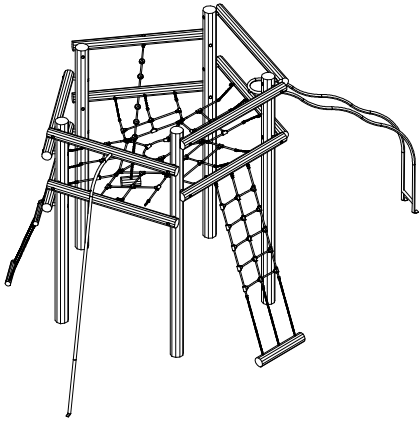

Parts List		
QTY	PART NO	DESCRIP.
1	D11036	Ø120-140
4	LE15108	Ø38x40mm
4	LE15256	M16x270mm
1	LE16098	M12x1,25mm nut
4	LE16100	M16 nut
8	LE16152	M16 - Ø30 mm
1	LE16167	M12 - Ø32 mm
9	LE16556	Ø42/38mm
1	LE20372	Slide tubes
1	RS00040	Ø160-180
1	RS00044	Ø160-180
1	RS00045	Ø120-140