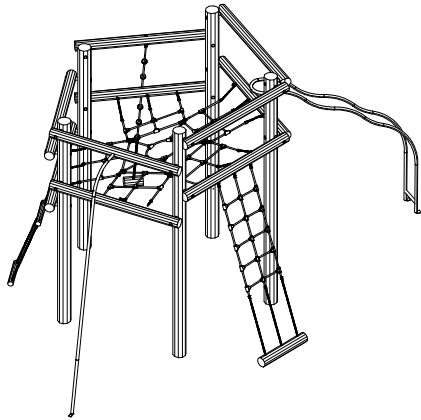

~0,27 m³

Ø18x364cm

78 kg

Parts List		
QTY	PART NO	DESCRIP.
1	RS00040	Ø160-180
1	RS00041	Ø160-180
1	RS00042	Ø160-180
1	RS00043	Ø160-180
1	RS00044	Ø160-180
2	D11033	Ø120-140
1	D11034	Ø120-140
1	D11035	Ø120-140
1	D11036	Ø120-140
1	D11773	Ø120-140
2	RS00045	Ø120-140
1	RS00050	Ø120-140
1	RS00052	Ø120-140
1	D12013	Taifun rope, assembled
1	D11978	Taifun
1	LE26002	Taifun
1	LE20370	Sliding pole
1	LE20372	Slide tubes
1	D10021	Ladder

Parts List

QTY	PART NO	DESCRIP.
1	D11033	Ø120-140
4	LE15108	Ø38x40mm
4	LE15256	M16x270mm
1	LE16098	M12x1,25mm nut
4	LE16100	M16 nut
8	LE16152	M16 - Ø30 mm
1	LE16167	M12 - Ø32 mm
9	LE16556	Ø42/38mm
1	LE20370	Sliding pole
1	RS00041	Ø160-180
1	RS00042	Ø160-180
1	RS00050	Ø120-140