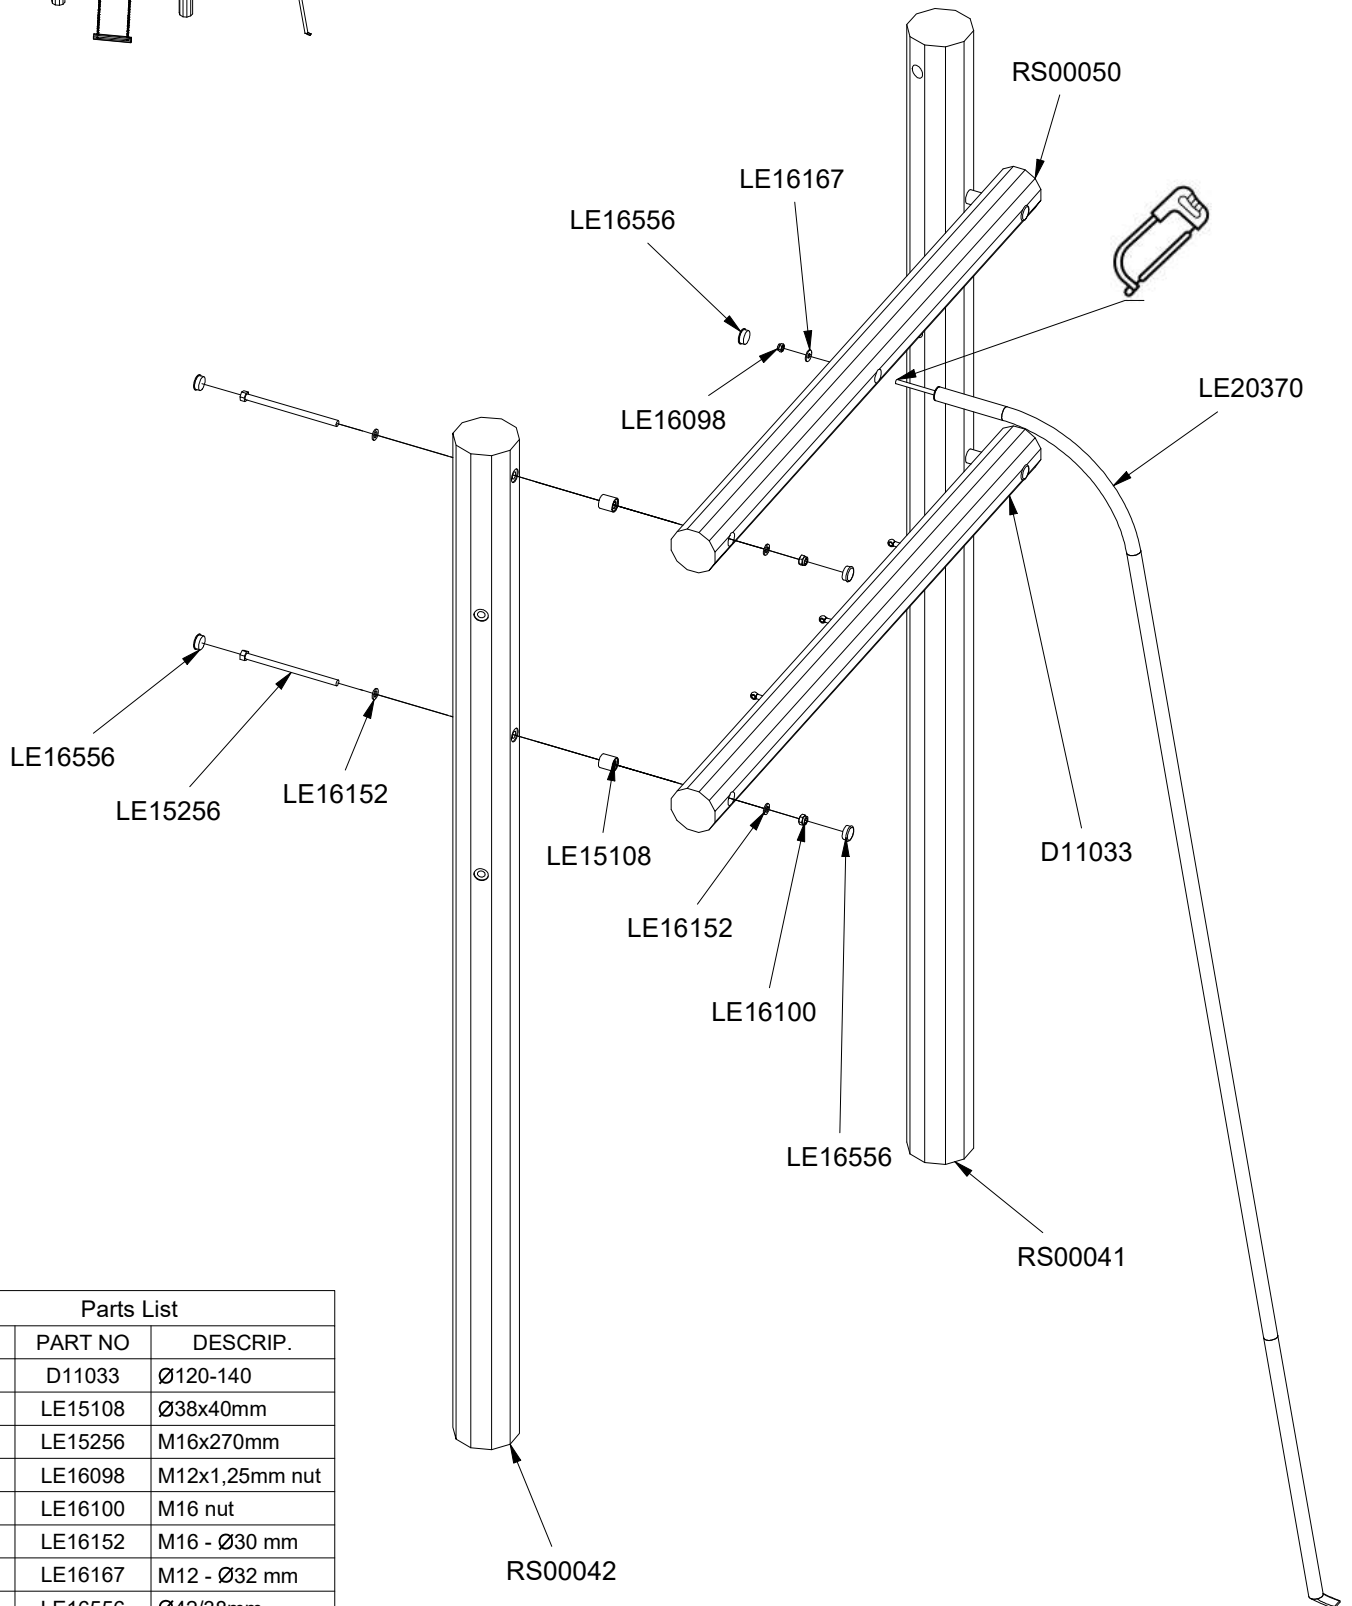

~0,27 m³

Ø18x364cm

78 kg

Parts List		
QTY	PART NO	DESCRIP.
1	RS00040	Ø160-180
1	RS00041	Ø160-180
1	RS00042	Ø160-180
1	RS00043	Ø160-180
1	RS00044	Ø160-180
2	D11033	Ø120-140
1	D11034	Ø120-140
1	D11035	Ø120-140
1	D11036	Ø120-140
1	D11773	Ø120-140
2	RS00045	Ø120-140
1	RS00050	Ø120-140
1	RS00052	Ø120-140
1	D12013	Taifun rope, assembled
1	D11978	Taifun
1	LE26002	Taifun
1	LE20370	Sliding pole
1	LE20372	Slide tubes
1	D10021	Ladder

Parts List

QTY	PART NO	DESCRIP.
1	D11033	Ø120-140
4	LE15108	Ø38x40mm
4	LE15256	M16x270mm
1	LE16098	M12x1,25mm nut
4	LE16100	M16 nut
8	LE16152	M16 - Ø30 mm
1	LE16167	M12 - Ø32 mm
9	LE16556	Ø42/38mm
1	LE20370	Sliding pole
1	RS00041	Ø160-180
1	RS00042	Ø160-180
1	RS00050	Ø120-140

Parts List		
QTY	PART NO	DESCRIP.
1	D11034	Ø120-140
1	D11978	Taifun
3	LE13100	Shackle
4	LE15108	Ø38x40mm
4	LE15256	M16x270mm
4	LE16100	M16 nut
8	LE16152	M16 - Ø30 mm
3	LE16502	Spacer 6mm
8	LE16556	Ø42/38mm
1	LE16601	Loctite 5ml (Glue)
1	RS00040	Ø160-180
1	RS00041	Ø160-180
1	RS00045	Ø120-140

Parts List		
QTY	PART NO	DESCRIP.
1	D11036	Ø120-140
4	LE15108	Ø38x40mm
4	LE15256	M16x270mm
1	LE16098	M12x1,25mm nut
4	LE16100	M16 nut
8	LE16152	M16 - Ø30 mm
1	LE16167	M12 - Ø32 mm
9	LE16556	Ø42/38mm
1	LE20372	Slide tubes
1	RS00040	Ø160-180
1	RS00044	Ø160-180
1	RS00045	Ø120-140