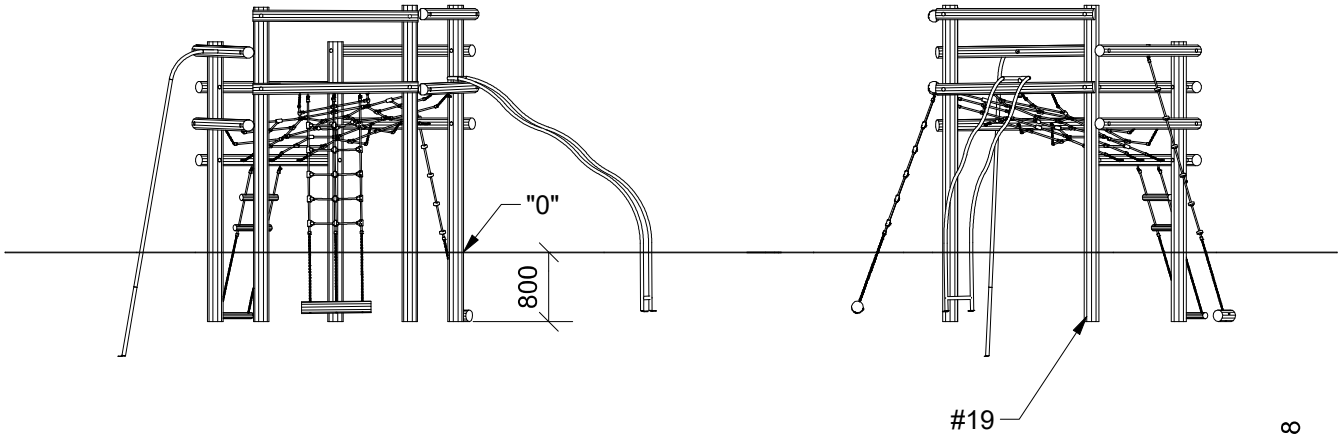

~0,27 m³

Ø18x364cm

78 kg

Parts List		
QTY	PART NO	DESCRIP.
1	RS00040	Ø160-180
1	RS00041	Ø160-180
1	RS00042	Ø160-180
1	RS00043	Ø160-180
1	RS00044	Ø160-180
2	D11033	Ø120-140
1	D11034	Ø120-140
1	D11035	Ø120-140
1	D11036	Ø120-140
1	D11773	Ø120-140
2	RS00045	Ø120-140
1	RS00050	Ø120-140
1	RS00052	Ø120-140
1	D12013	Taifun rope, assembled
1	D11978	Taifun
1	LE26002	Taifun
1	LE20370	Sliding pole
1	LE20372	Slide tubes
1	D10021	Ladder

Parts List

QTY	PART NO	DESCRIP.
1	D11033	Ø120-140
4	LE15108	Ø38x40mm
4	LE15256	M16x270mm
1	LE16098	M12x1,25mm nut
4	LE16100	M16 nut
8	LE16152	M16 - Ø30 mm
1	LE16167	M12 - Ø32 mm
9	LE16556	Ø42/38mm
1	LE20370	Sliding pole
1	RS00041	Ø160-180
1	RS00042	Ø160-180
1	RS00050	Ø120-140

Parts List		
QTY	PART NO	DESCRIP.
1	D11034	Ø120-140
1	D11978	Taifun
3	LE13100	Shackle
4	LE15108	Ø38x40mm
4	LE15256	M16x270mm
4	LE16100	M16 nut
8	LE16152	M16 - Ø30 mm
3	LE16502	Spacer 6mm
8	LE16556	Ø42/38mm
1	LE16601	Loctite 5ml (Glue)
1	RS00040	Ø160-180
1	RS00041	Ø160-180
1	RS00045	Ø120-140

Parts List		
QTY	PART NO	DESCRIP.
1	D11036	Ø120-140
4	LE15108	Ø38x40mm
4	LE15256	M16x270mm
1	LE16098	M12x1,25mm nut
4	LE16100	M16 nut
8	LE16152	M16 - Ø30 mm
1	LE16167	M12 - Ø32 mm
9	LE16556	Ø42/38mm
1	LE20372	Slide tubes
1	RS00040	Ø160-180
1	RS00044	Ø160-180
1	RS00045	Ø120-140