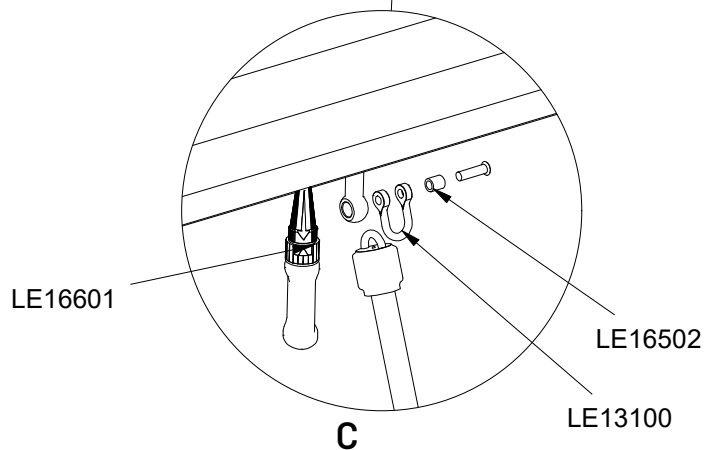

Parts List		
QTY	PART NO	DESCRIP.
1	D10021	Ladder
1	D11035	Ø120-140
2	LE13100	Shackle
4	LE15108	Ø38x40mm
4	LE15256	M16x270mm
4	LE16100	M16 nut
8	LE16152	M16 - Ø30 mm
2	LE16502	Spacer 6mm
8	LE16556	Ø42/38mm
1	LE16601	Locktite 5ml (Glue)
1	RS00042	Ø160-180
1	RS00043	Ø160-180
1	RS00052	Ø120-140