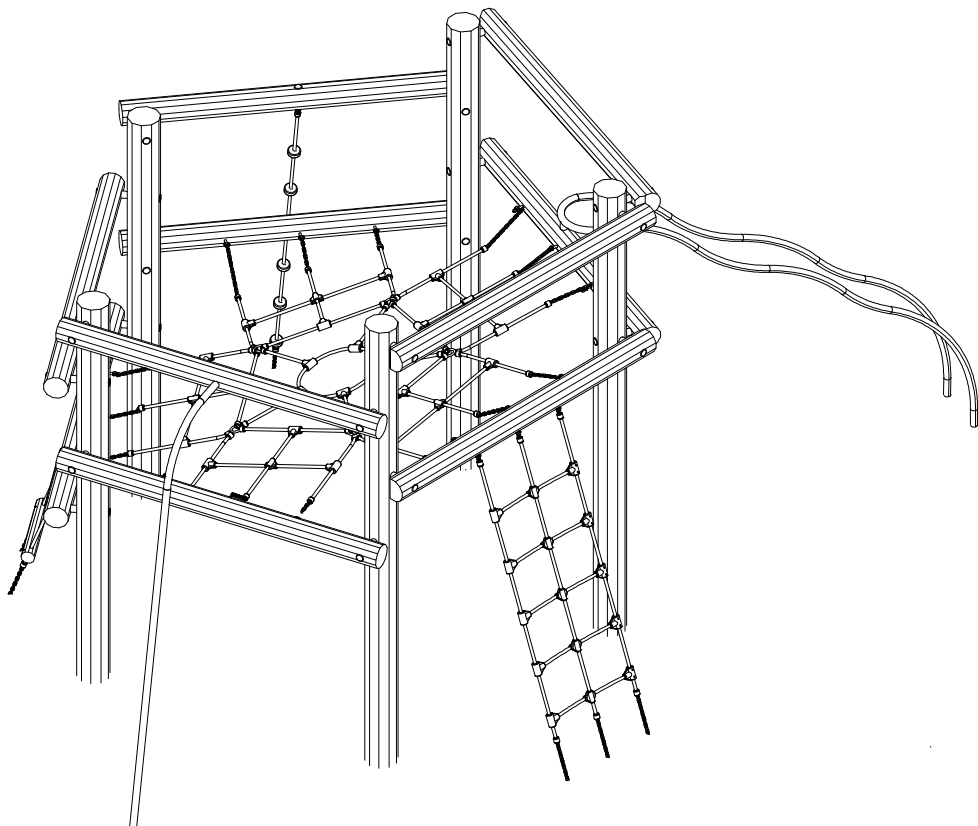

LE20404U
LE20404

1/11

LE20404U
LE20404

2

15h

42 m²

9 x 6,8 x 2,9 m

~725 kg

~0,27 m³

Ø18x364cm

78 kg

Parts List		
QTY	PART NO	DESCRIP.
1	RS00040	Ø160-180
1	RS00041	Ø160-180
1	RS00042	Ø160-180
1	RS00043	Ø160-180
1	RS00044	Ø160-180
2	D11033	Ø120-140
1	D11034	Ø120-140
1	D11035	Ø120-140
1	D11036	Ø120-140
1	D11773	Ø120-140
2	RS00045	Ø120-140
1	RS00050	Ø120-140
1	RS00052	Ø120-140
1	D12013	Taifun rope, assembled
1	D11978	Taifun
1	LE26002	Taifun
1	LE20370	Sliding pole
1	LE20372	Slide tubes
1	D10021	Ladder

Parts List

QTY	PART NO	DESCRIP.
1	D11033	Ø120-140
4	LE15108	Ø38x40mm
4	LE15256	M16x270mm
1	LE16098	M12x1,25mm nut
4	LE16100	M16 nut
8	LE16152	M16 - Ø30 mm
1	LE16167	M12 - Ø32 mm
9	LE16556	Ø42/38mm
1	LE20370	Sliding pole
1	RS00041	Ø160-180
1	RS00042	Ø160-180
1	RS00050	Ø120-140