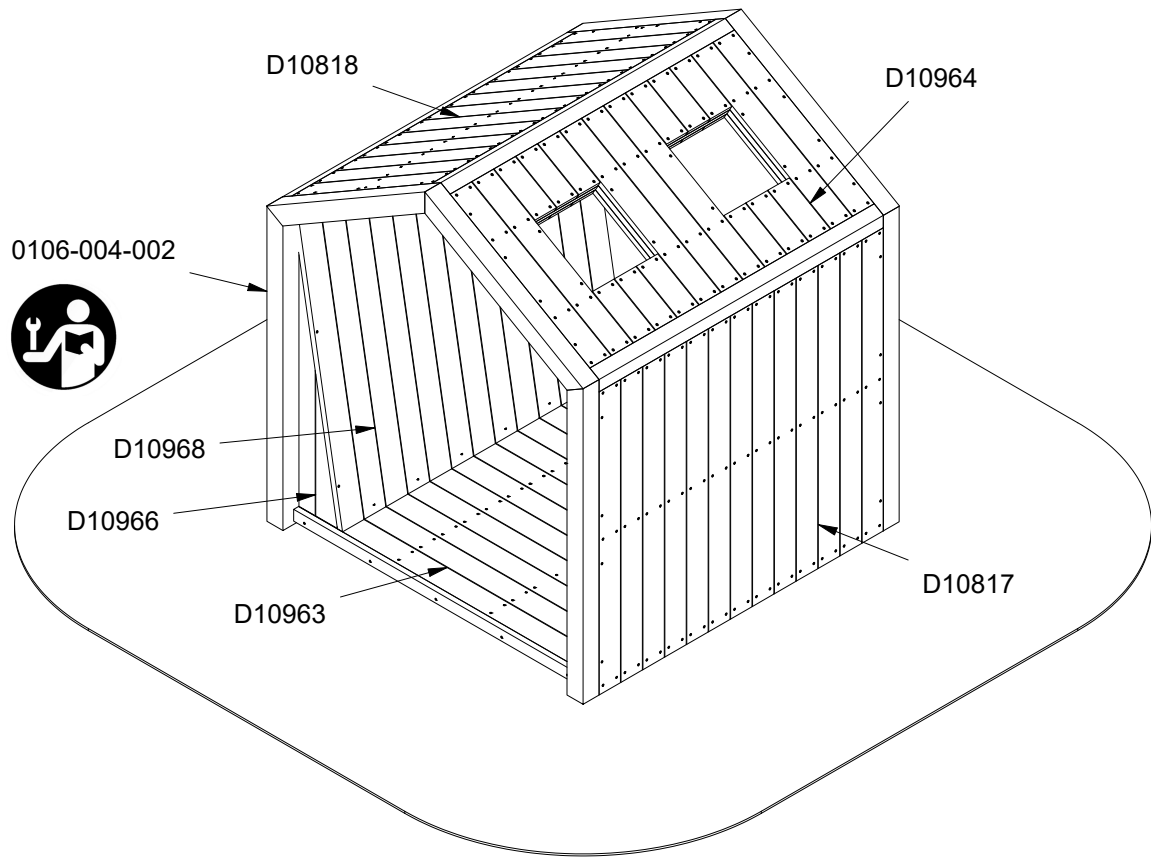

2

2h

3,8 x 3,7 x 2,1m

~447 kg

~0,2 m³

Ø12 x 230 cm

45 kg

Parts List	
QTY	PART NO
1	0106-004-002
2	D10817
1	D10818
1	D10822
1	D10823
1	D10963
1	D10964
1	D10965
1	D10966
1	D10967
1	D10968

Norma Installation		
QTY	PART NO	DESCRIP.
66	LE16324	6x80 Dh
54	LE16182	Ø5x50mm
40	LE16185	Ø5x60 mm Ch
8	LE16321	6x60 Dh
17	LE16184	5x70 Ch

C (1/12)

D10965

LE16182

0106-004-002

D10818

C

D10817