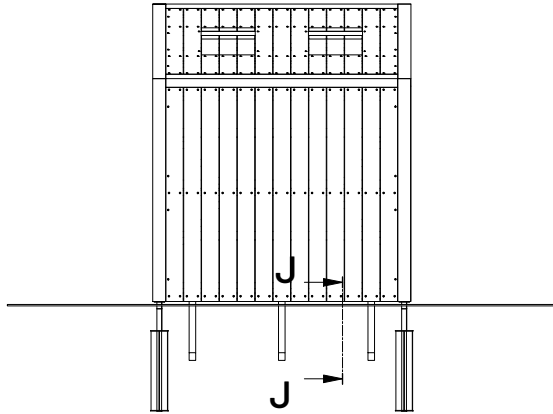

2

2h

3,8 x 3,7 x 2,1m

~447 kg

~0,2 m³

Ø12 x 230 cm

45 kg

Parts List	
QTY	PART NO
1	0106-004-002
2	D10817
1	D10818
1	D10822
1	D10823
1	D10963
1	D10964
1	D10965
1	D10966
1	D10967
1	D10968

Norma Installation		
QTY	PART NO	DESCRIP.
66	LE16324	6x80 Dh
54	LE16182	Ø5x50mm
40	LE16185	Ø5x60 mm Ch
8	LE16321	6x60 Dh
17	LE16184	5x70 Ch

C (1/12)

D10965

LE16182

0106-004-002

D10818

C

D10817

B

B (1/12)

D (1/12)

D

D10823

D10965

LE16182

J-J (1:52)

K (1/5)

L (1/8)

LE16324

N (1/5)

M-M (1/40)

R (1/5)

P (1/8)