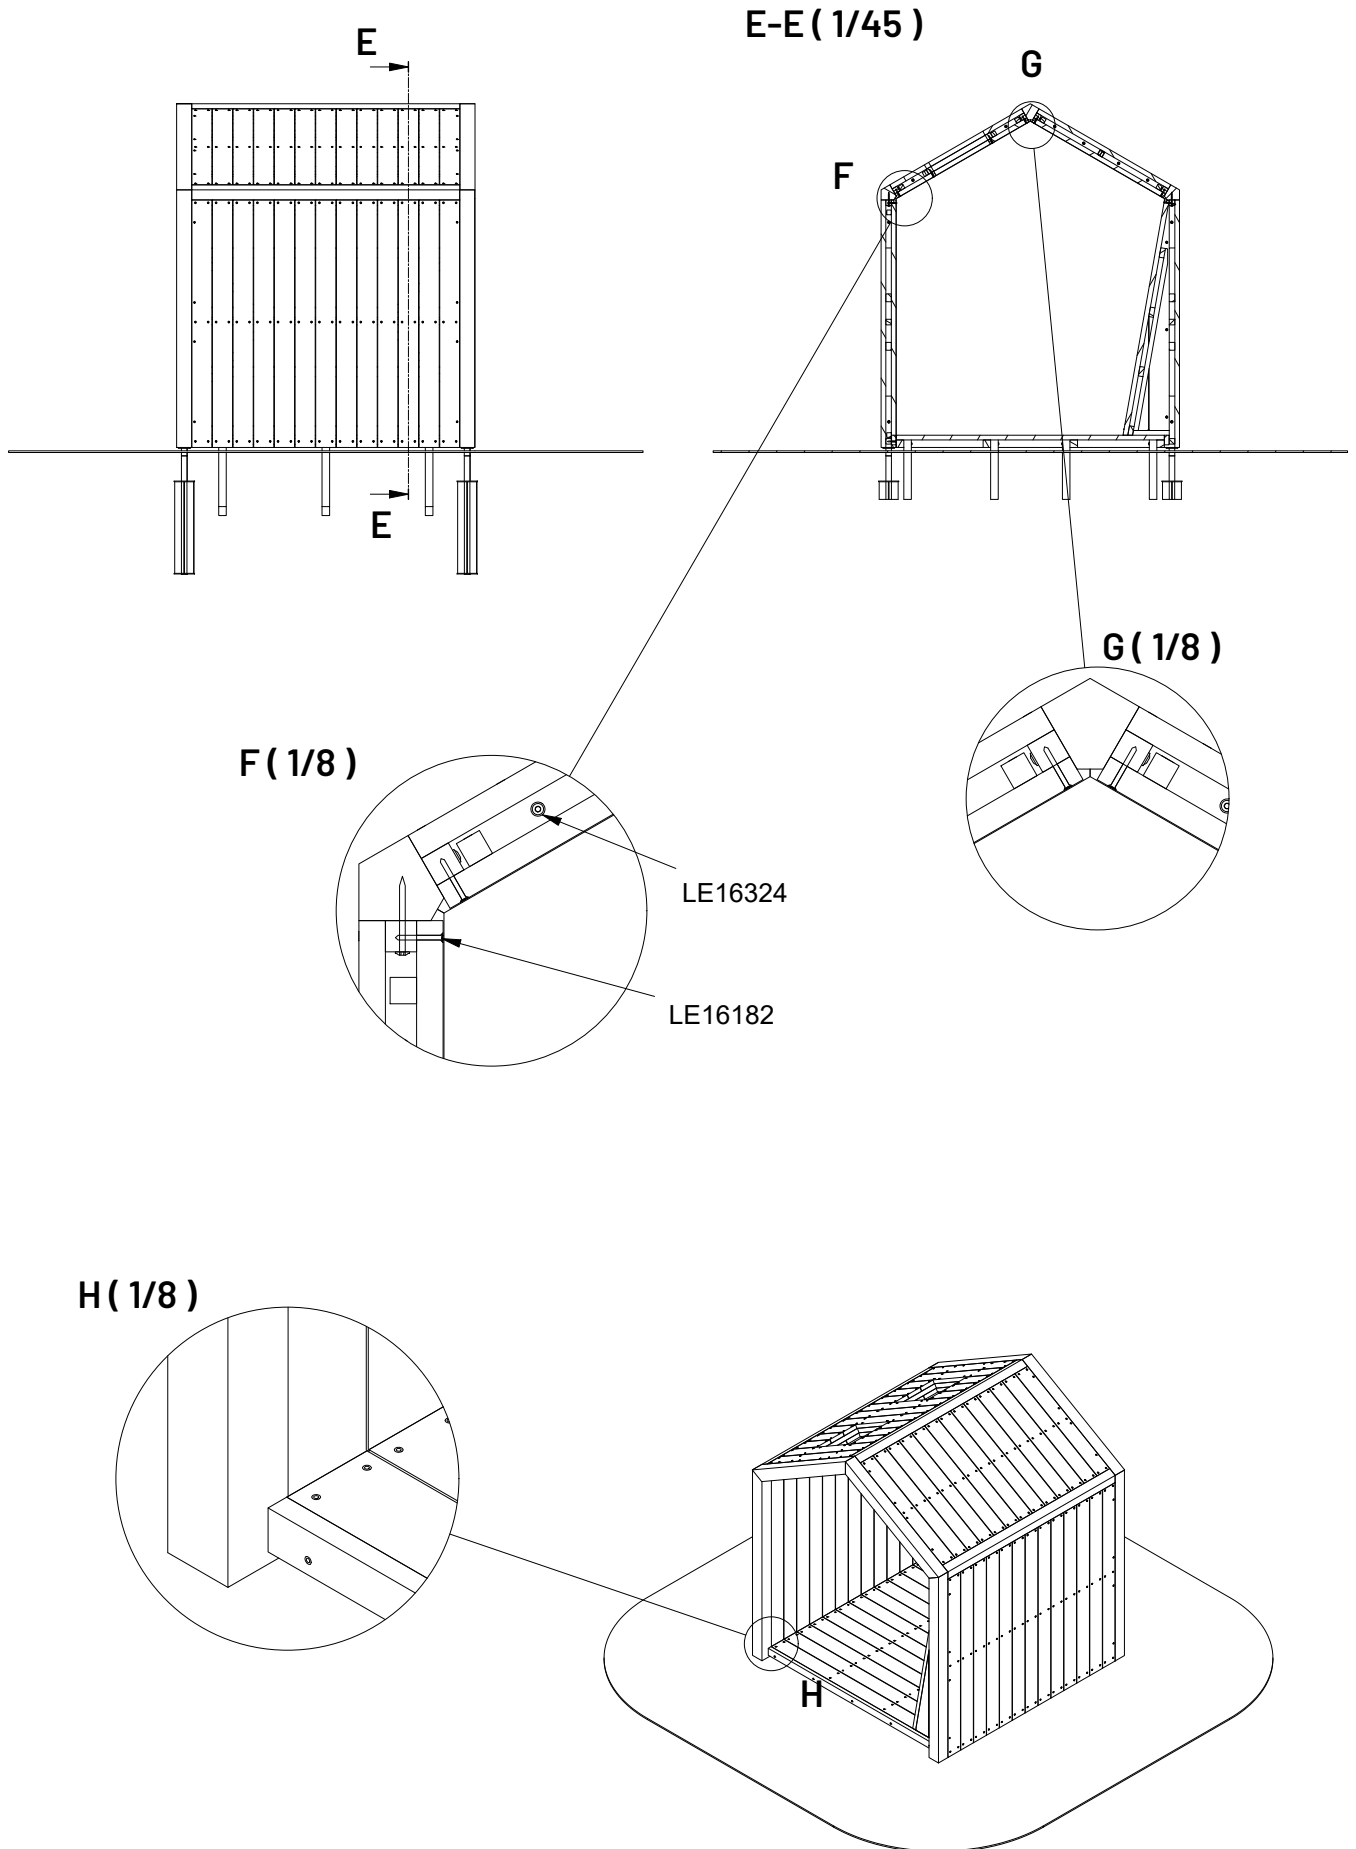

2

2h

3,8 x 3,7 x 2,1m

~447 kg

~0,2 m³

Ø12 x 230 cm

45 kg

Parts List	
QTY	PART NO
1	0106-004-002
2	D10817
1	D10818
1	D10822
1	D10823
1	D10963
1	D10964
1	D10965
1	D10966
1	D10967
1	D10968

Norma Installation		
QTY	PART NO	DESCRIP.
66	LE16324	6x80 Dh
54	LE16182	Ø5x50mm
40	LE16185	Ø5x60 mm Ch
8	LE16321	6x60 Dh
17	LE16184	5x70 Ch

C (1/12)

D10965

LE16182

0106-004-002

D10818

C

D10817

B

B (1/12)

D (1/12)

D

D10823

D10965

LE16182

J-J (1:52)

K (1/5)

L (1/8)

LE16324

N (1/5)

M-M (1/40)

R (1/5)

P (1/8)