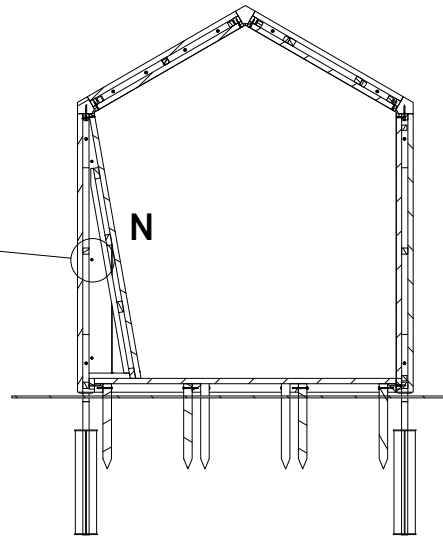

2

2h

3,8 x 3,7 x 2,1m

~447 kg

~0,2 m³

Ø12 x 230 cm

45 kg

Parts List	
QTY	PART NO
1	0106-004-002
2	D10817
1	D10818
1	D10822
1	D10823
1	D10963
1	D10964
1	D10965
1	D10966
1	D10967
1	D10968

K (1/5)

L (1/8)

LE16324

N (1/5)

M-M (1/40)

R (1/5)

P (1/8)