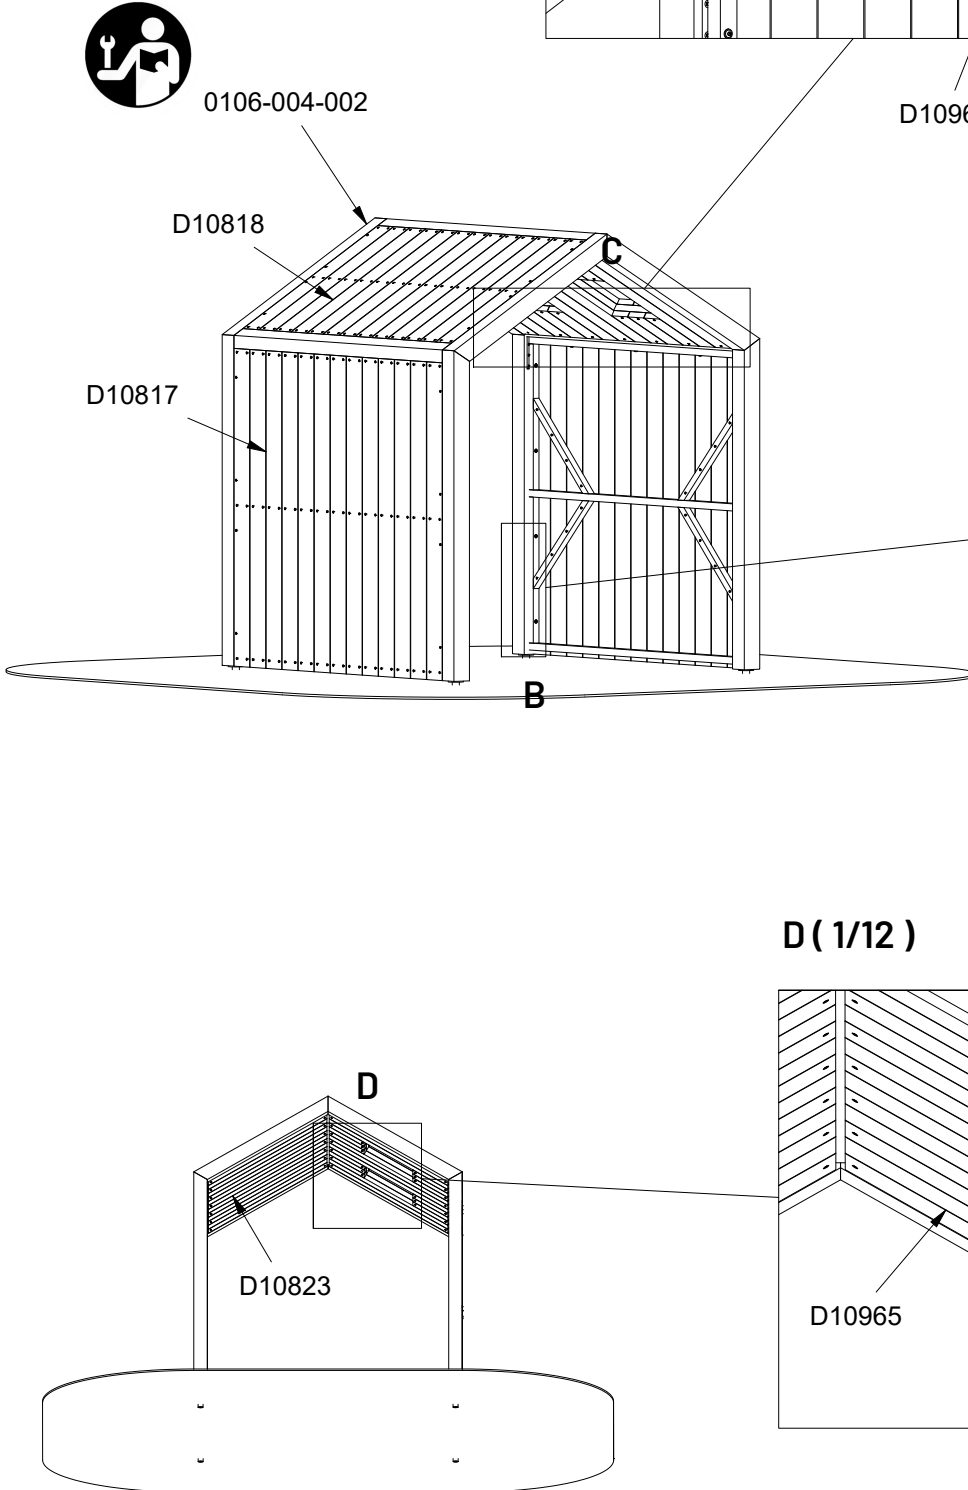

2

2h

3,8 x 3,7 x 2,1m

~447 kg

~0,2 m³

Ø12 x 230 cm

45 kg

Parts List	
QTY	PART NO
1	0106-004-002
2	D10817
1	D10818
1	D10822
1	D10823
1	D10963
1	D10964
1	D10965
1	D10966
1	D10967
1	D10968

Norma Installation		
QTY	PART NO	DESCRIP.
66	LE16324	6x80 Dh
54	LE16182	Ø5x50mm
40	LE16185	Ø5x60 mm Ch
8	LE16321	6x60 Dh
17	LE16184	5x70 Ch

C (1/12)

D10965

LE16182

0106-004-002

D10818

C

D10817

B

B (1/12)

D (1/12)

D

D10823

D10965

LE16182

J-J (1:52)

K (1/5)

L (1/8)

LE16324

N (1/5)

M-M (1/40)

R (1/5)

P (1/8)