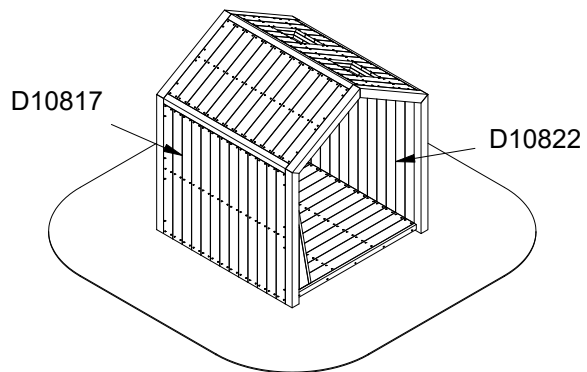

2

2h

3,8 x 3,7 x 2,1m

~447 kg

~0,2 m³

Ø12 x 230 cm

45 kg

Parts List	
QTY	PART NO
1	0106-004-002
2	D10817
1	D10818
1	D10822
1	D10823
1	D10963
1	D10964
1	D10965
1	D10966
1	D10967
1	D10968

Norma Installation		
QTY	PART NO	DESCRIP.
66	LE16324	6x80 Dh
54	LE16182	Ø5x50mm
40	LE16185	Ø5x60 mm Ch
8	LE16321	6x60 Dh
17	LE16184	5x70 Ch

C (1/12)

D10965

LE16182

0106-004-002

D10818

C

D10817