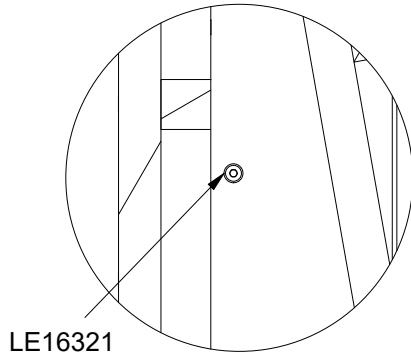

2

2h

3,8 x 3,7 x 2,1m

~447 kg

~0,2 m³

Ø12 x 230 cm

45 kg

Parts List	
QTY	PART NO
1	0106-004-002
2	D10817
1	D10818
1	D10822
1	D10823
1	D10963
1	D10964
1	D10965
1	D10966
1	D10967
1	D10968

K (1/5)

L (1/8)

LE16324

N (1/5)

M-M (1/40)

R (1/5)

P (1/8)