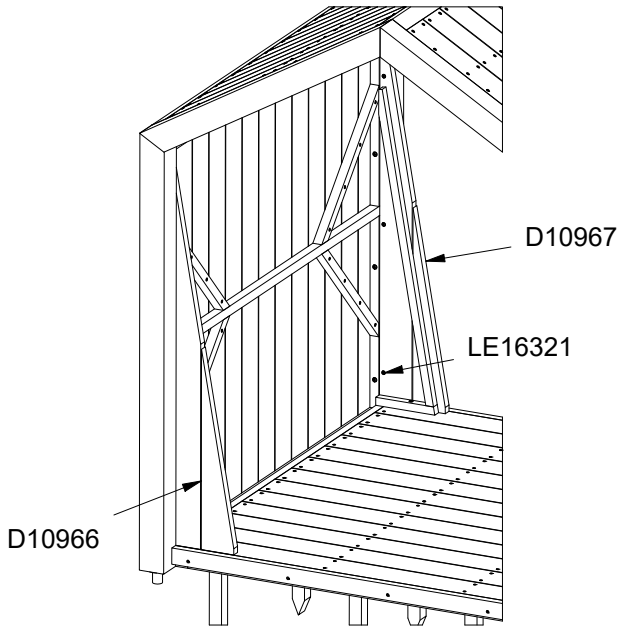

2

2h

3,8 x 3,7 x 2,1m

~447 kg

~0,2 m³

Ø12 x 230 cm

45 kg

Parts List	
QTY	PART NO
1	0106-004-002
2	D10817
1	D10818
1	D10822
1	D10823
1	D10963
1	D10964
1	D10965
1	D10966
1	D10967
1	D10968

K (1/5)

L (1/8)

LE16324

N (1/5)

M-M (1/40)

R (1/5)

P (1/8)