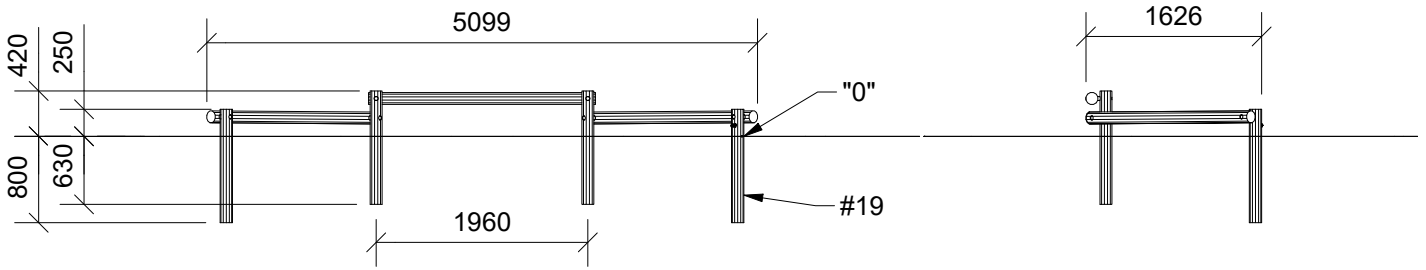

N3220U
N3220

1/5

N3220U
N3220

2

4,5h

27 m²

8,1 x 4,6 x 0,4 m

~96 kg

0,152 m³

Ø11 x 210 cm

18,6 kg

Parts List		
QTY	PART NO	DESCRIP.
3	RS10034	Ø100-120-2100mm
2	RS10035	Ø100-120-1050mm
1	RS10036	Ø100-120-1050mm
1	RS10037	Ø100-120-1050mm

N3220U
N3220

Parts List		
QTY	PART NO	DESCRIP.
12	L1101	M16 sleeve nut
6	L1102	M16 Threaded rod
6	L1103	Ø37mm
2	LE15901	3x16, PH
1	LE15910	Name tag
1	LE16320	6x50 Dh
1	LE16599	Sealtite 970 1,5ml
3	RS10034	Ø100-120-2100mm
2	RS10035	Ø100-120-1050mm
1	RS10036	Ø100-120-1050mm
1	RS10037	Ø100-120-1050mm