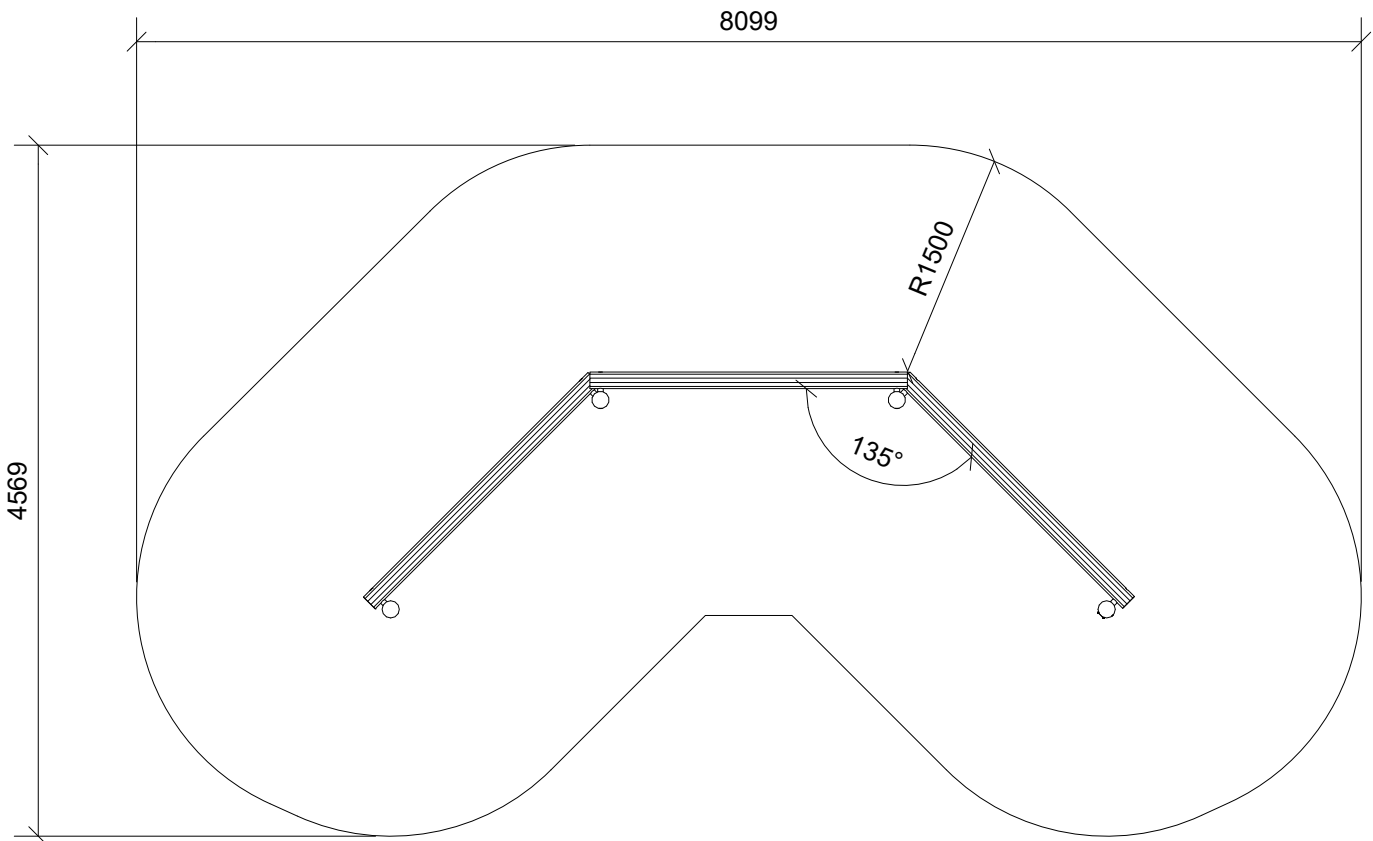

N3220U
N3220

1/5

N3220U
N3220

2

4,5h

27 m²

8,1 x 4,6 x 0,4 m

~96 kg

0,152 m³

Ø11 x 210 cm

18,6 kg

Parts List		
QTY	PART NO	DESCRIP.
3	RS10034	Ø100-120-2100mm
2	RS10035	Ø100-120-1050mm
1	RS10036	Ø100-120-1050mm
1	RS10037	Ø100-120-1050mm

N3220U
N3220

Parts List		
QTY	PART NO	DESCRIP.
12	L1101	M16 sleeve nut
6	L1102	M16 Threaded rod
6	L1103	Ø37mm
2	LE15901	3x16, PH
1	LE15910	Name tag
1	LE16320	6x50 Dh
1	LE16599	Sealtite 970 1,5ml
3	RS10034	Ø100-120-2100mm
2	RS10035	Ø100-120-1050mm
1	RS10036	Ø100-120-1050mm
1	RS10037	Ø100-120-1050mm