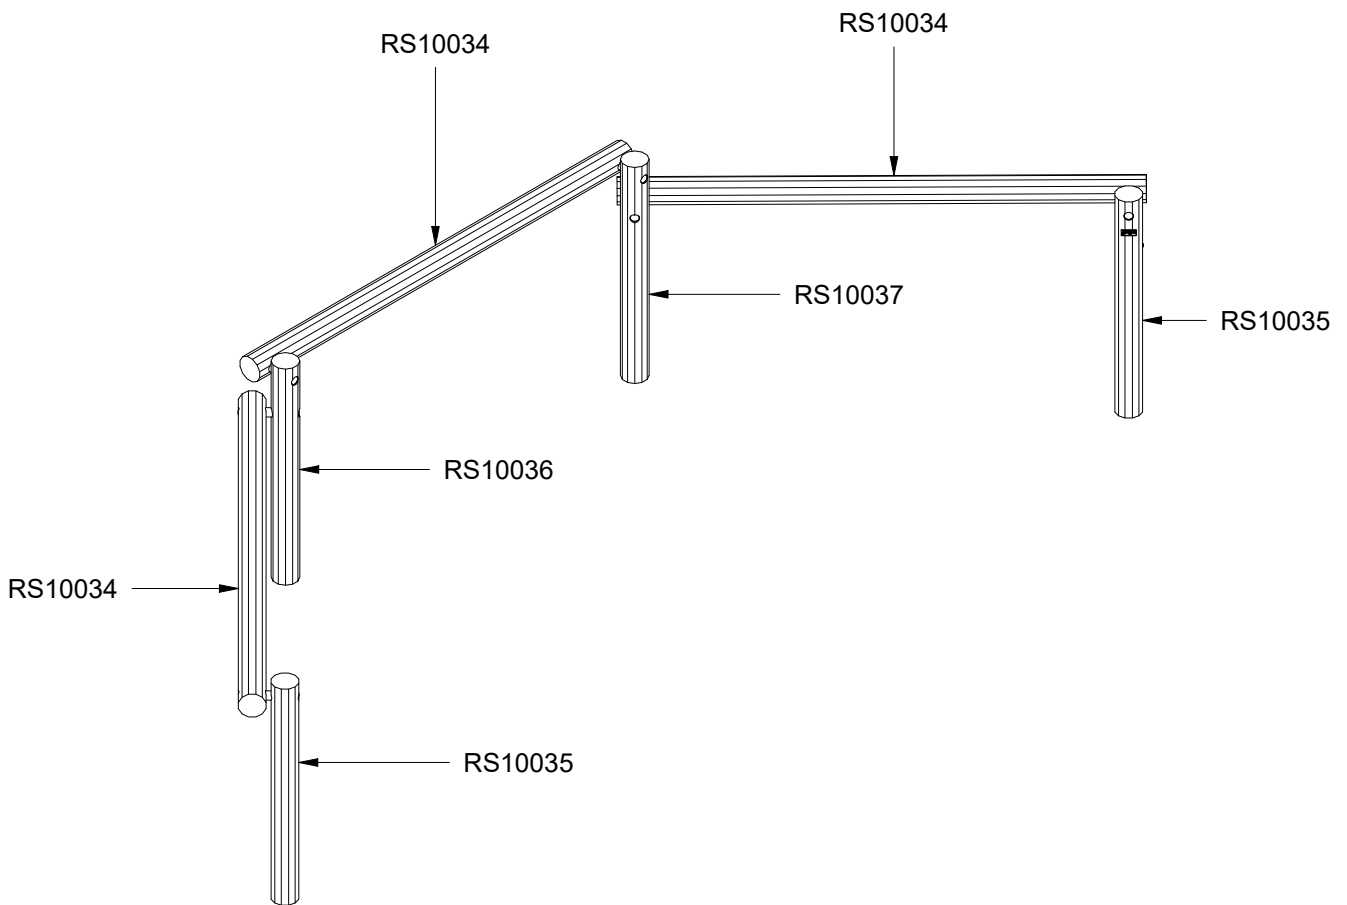

N3220U
N3220

1/5

N3220U
N3220

2

4,5h

27 m²

8,1 x 4,6 x 0,4 m

~96 kg

0,152 m³

Ø11 x 210 cm

18,6 kg

Parts List		
QTY	PART NO	DESCRIP.
3	RS10034	Ø100-120-2100mm
2	RS10035	Ø100-120-1050mm
1	RS10036	Ø100-120-1050mm
1	RS10037	Ø100-120-1050mm

N3220U
N3220

Parts List		
QTY	PART NO	DESCRIP.
12	L1101	M16 sleeve nut
6	L1102	M16 Threaded rod
6	L1103	Ø37mm
2	LE15901	3x16, PH
1	LE15910	Name tag
1	LE16320	6x50 Dh
1	LE16599	Sealtite 970 1,5ml
3	RS10034	Ø100-120-2100mm
2	RS10035	Ø100-120-1050mm
1	RS10036	Ø100-120-1050mm
1	RS10037	Ø100-120-1050mm