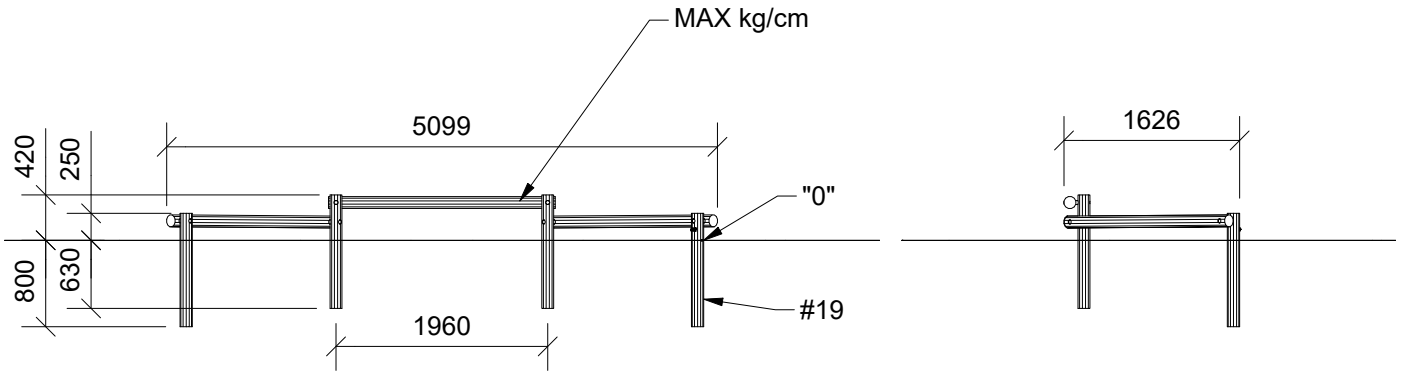

N3220U
N3220

1/5

N3220U
N3220

2

4,5h

27 m²

8,1 x 4,6 x 0,4 m

~96 kg

0,152 m³

Ø11 x 210 cm

18,6 kg

Parts List		
QTY	PART NO	DESCRIP.
3	RS10034	Ø100-120-2100mm
2	RS10035	Ø100-120-1050mm
1	RS10036	Ø100-120-1050mm
1	RS10037	Ø100-120-1050mm

N3220U
N3220

Parts List		
QTY	PART NO	DESCRIP.
12	L1101	M16 sleeve nut
6	L1102	M16 Threaded rod
6	L1103	Ø37mm
2	LE15901	3x16, PH
1	LE15910	Name tag
1	LE16320	6x50 Dh
1	LE16599	Sealtite 970 1,5ml
3	RS10034	Ø100-120-2100mm
2	RS10035	Ø100-120-1050mm
1	RS10036	Ø100-120-1050mm
1	RS10037	Ø100-120-1050mm