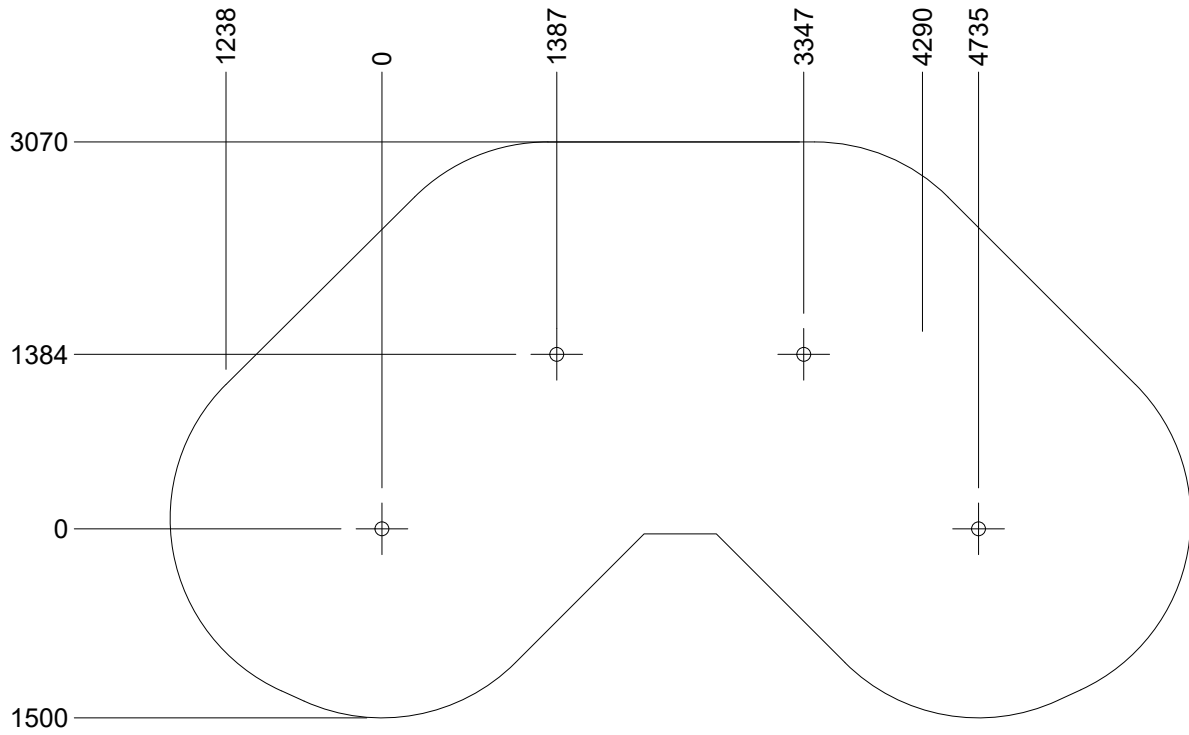

N3220U
N3220

1/5

N3220U
N3220

2

4,5h

27 m²

8,1 x 4,6 x 0,4 m

~96 kg

0,152 m³

Ø11 x 210 cm

18,6 kg

Parts List		
QTY	PART NO	DESCRIP.
3	RS10034	Ø100-120-2100mm
2	RS10035	Ø100-120-1050mm
1	RS10036	Ø100-120-1050mm
1	RS10037	Ø100-120-1050mm

N3220U
N3220

Parts List		
QTY	PART NO	DESCRIP.
12	L1101	M16 sleeve nut
6	L1102	M16 Threaded rod
6	L1103	Ø37mm
2	LE15901	3x16, PH
1	LE15910	Name tag
1	LE16320	6x50 Dh
1	LE16599	Sealtite 970 1,5ml
3	RS10034	Ø100-120-2100mm
2	RS10035	Ø100-120-1050mm
1	RS10036	Ø100-120-1050mm
1	RS10037	Ø100-120-1050mm