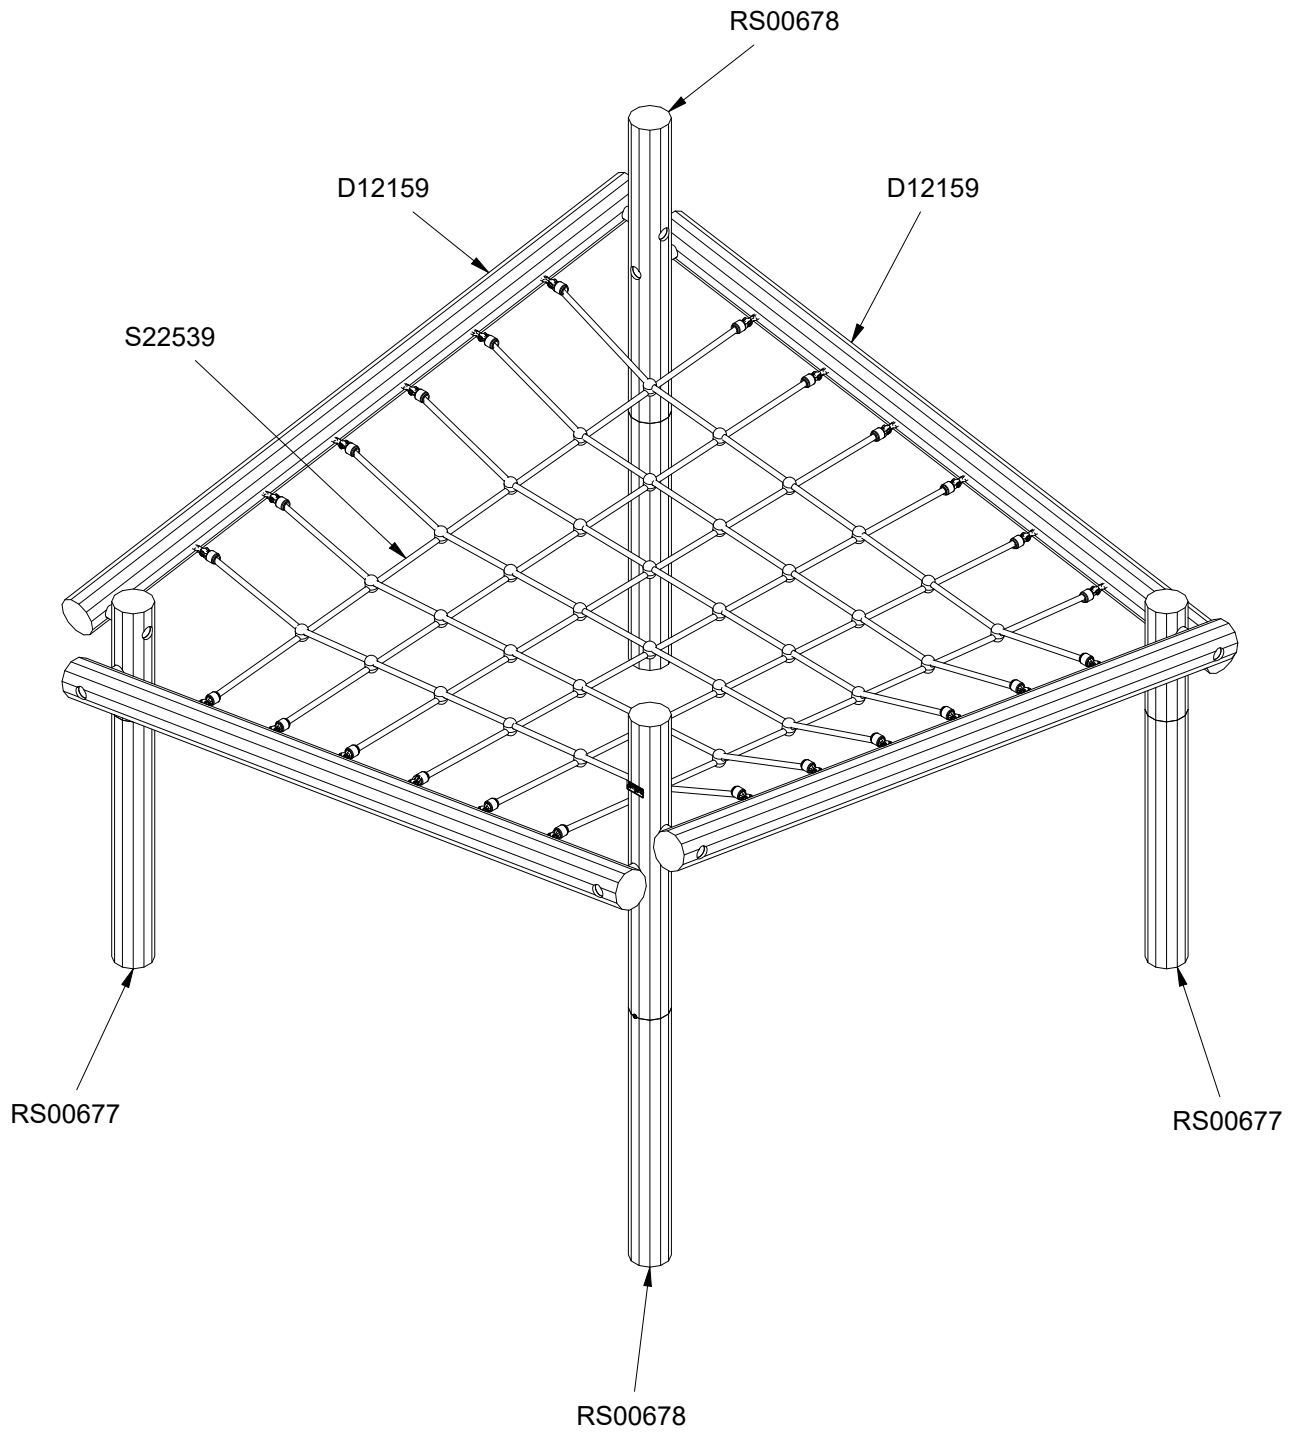

N3215U
N3215

1/5

N3215U N3215

2

4h

26,4 m²

5,3 x 5,3 x 950 m

~141 kg

~0,15 m³

Ø10/12 x 210 cm

19 kg

Parts List

QTY	PART NO	DESCRIP.
4	D12159	Ø100-120mm, Assembled
2	RS00677	Ø10/12
2	RS00678	Ø10/12
1	S22539	Taifun

N3215U
N3215

Parts List		
QTY	PART NO	DESCRIP.
4	D12159	Ø100-120mm, Assembled
16	L1101	M16 sleeve nut
8	L1102	M16 Threaded rod
8	L1103	Ø37mm
24	LE13100	Shackle
2	LE15901	3x16, PH
1	LE15910	Name tag
24	LE16502	Spacer 6mm
6	LE16599	Sealtite 970 1,5ml
2	RS00677	Ø10/12
2	RS00678	Ø10/12
1	S22539	Taifun