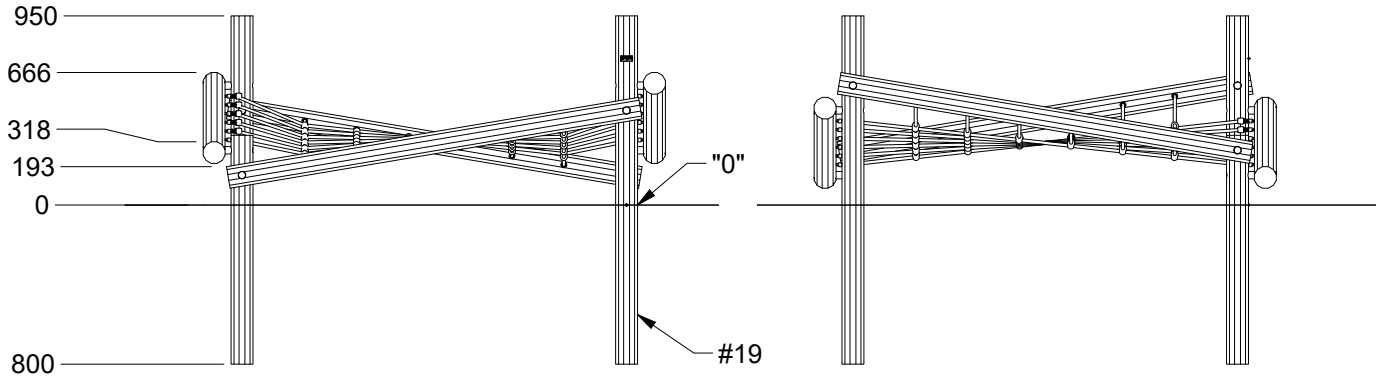

N3215U
N3215

1/5

N3215U N3215

2

4h

26,4 m²

5,3 x 5,3 x 950 m

~141 kg

~0,15 m³

Ø10/12 x 210 cm

19 kg

Parts List

QTY	PART NO	DESCRIP.
4	D12159	Ø100-120mm, Assembled
2	RS00677	Ø10/12
2	RS00678	Ø10/12
1	S22539	Taifun

N3215U
N3215

Parts List		
QTY	PART NO	DESCRIP.
4	D12159	Ø100-120mm, Assembled
16	L1101	M16 sleeve nut
8	L1102	M16 Threaded rod
8	L1103	Ø37mm
24	LE13100	Shackle
2	LE15901	3x16, PH
1	LE15910	Name tag
24	LE16502	Spacer 6mm
6	LE16599	Sealtite 970 1,5ml
2	RS00677	Ø10/12
2	RS00678	Ø10/12
1	S22539	Taifun