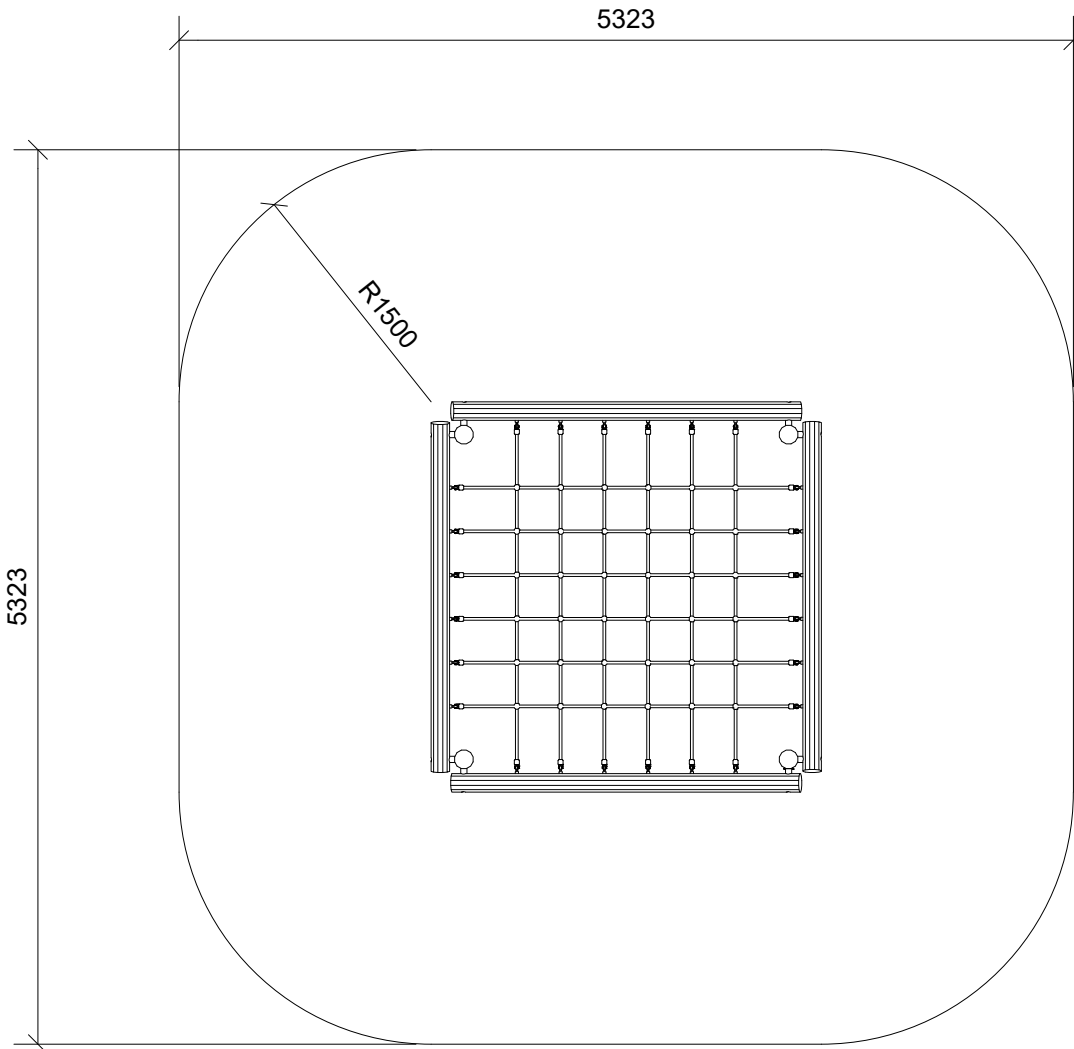

N3215U
N3215

1/5

N3215U N3215

2

4h

26,4 m²

5,3 x 5,3 x 950 m

~141 kg

~0,15 m³

Ø10/12 x 210 cm

19 kg

Parts List

QTY	PART NO	DESCRIP.
4	D12159	Ø100-120mm, Assembled
2	RS00677	Ø10/12
2	RS00678	Ø10/12
1	S22539	Taifun

N3215U
N3215

Parts List		
QTY	PART NO	DESCRIP.
4	D12159	Ø100-120mm, Assembled
16	L1101	M16 sleeve nut
8	L1102	M16 Threaded rod
8	L1103	Ø37mm
24	LE13100	Shackle
2	LE15901	3x16, PH
1	LE15910	Name tag
24	LE16502	Spacer 6mm
6	LE16599	Sealtite 970 1,5ml
2	RS00677	Ø10/12
2	RS00678	Ø10/12
1	S22539	Taifun