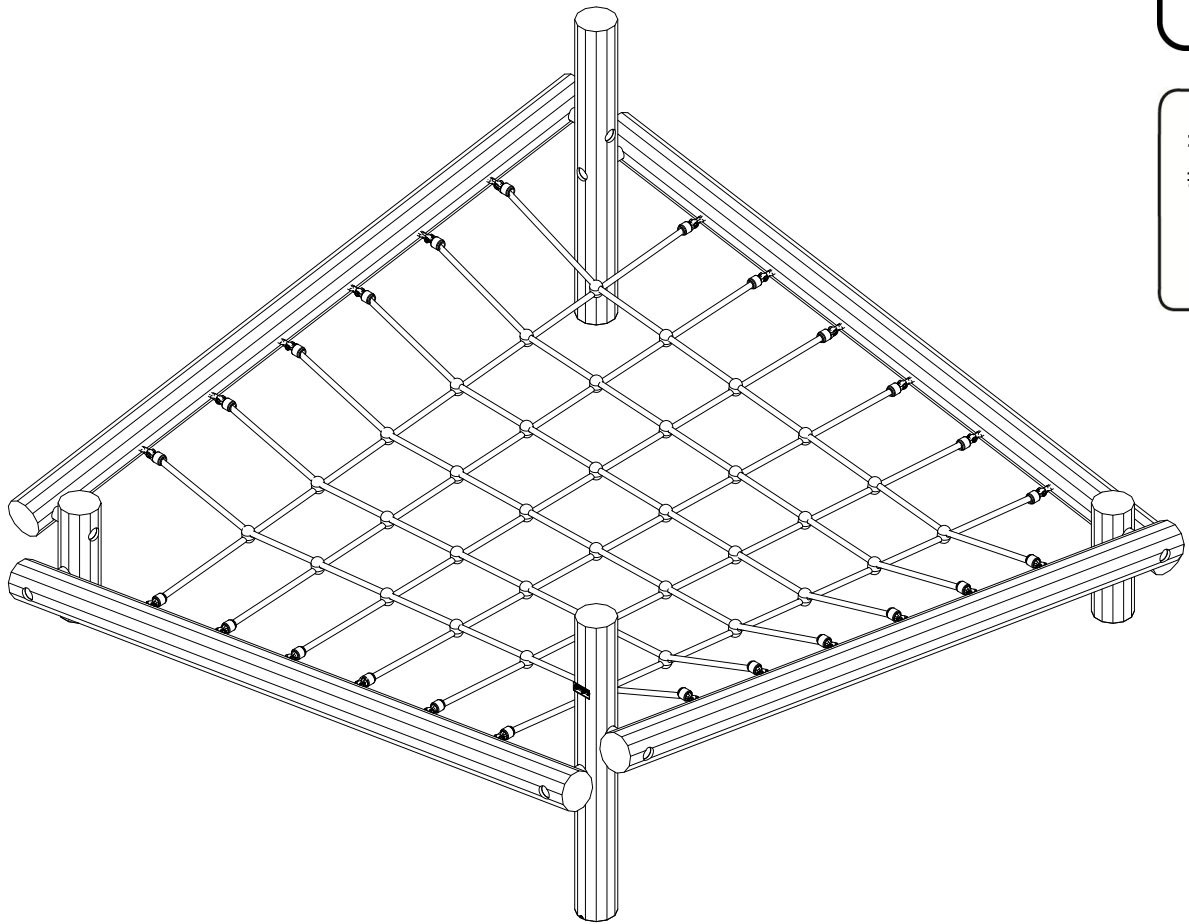

N3215U
N3215

1/5

N3215U N3215

2

4h

26,4 m²

5,3 x 5,3 x 950 m

~141 kg

~0,15 m³

Ø10/12 x 210 cm

19 kg

Parts List

QTY	PART NO	DESCRIP.
4	D12159	Ø100-120mm, Assembled
2	RS00677	Ø10/12
2	RS00678	Ø10/12
1	S22539	Taifun

N3215U
N3215

Parts List		
QTY	PART NO	DESCRIP.
4	D12159	Ø100-120mm, Assembled
16	L1101	M16 sleeve nut
8	L1102	M16 Threaded rod
8	L1103	Ø37mm
24	LE13100	Shackle
2	LE15901	3x16, PH
1	LE15910	Name tag
24	LE16502	Spacer 6mm
6	LE16599	Sealtite 970 1,5ml
2	RS00677	Ø10/12
2	RS00678	Ø10/12
1	S22539	Taifun