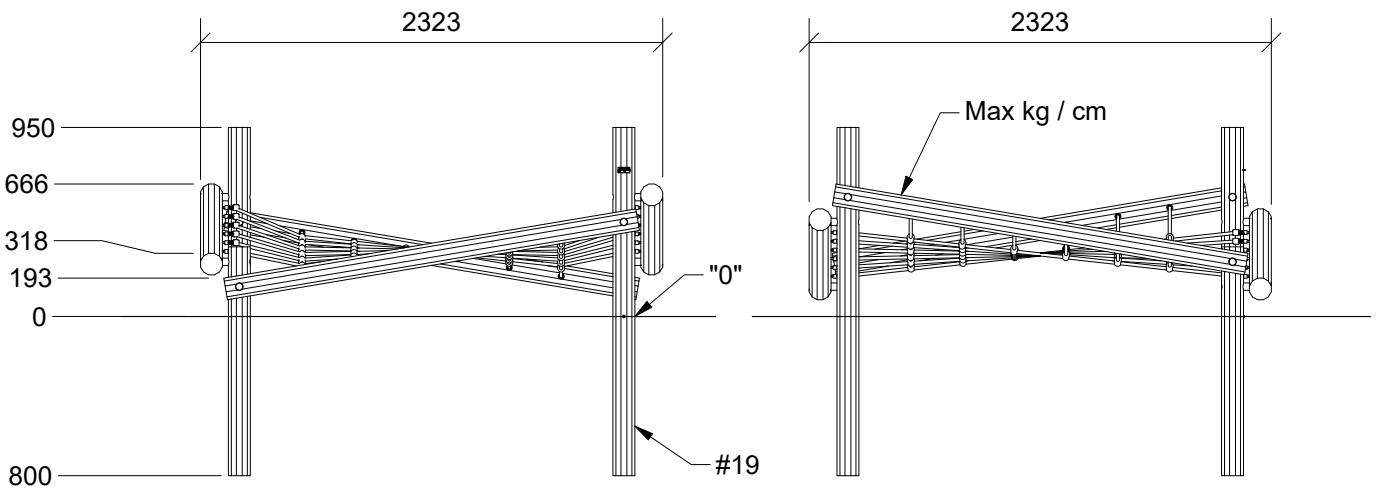

N3215U
N3215

1/5

N3215U N3215

2

4h

26,4 m²

5,3 x 5,3 x 950 m

~141 kg

~0,15 m³

Ø10/12 x 210 cm

19 kg

Parts List

QTY	PART NO	DESCRIP.
4	D12159	Ø100-120mm, Assembled
2	RS00677	Ø10/12
2	RS00678	Ø10/12
1	S22539	Taifun

N3215U
N3215

Parts List		
QTY	PART NO	DESCRIP.
4	D12159	Ø100-120mm, Assembled
16	L1101	M16 sleeve nut
8	L1102	M16 Threaded rod
8	L1103	Ø37mm
24	LE13100	Shackle
2	LE15901	3x16, PH
1	LE15910	Name tag
24	LE16502	Spacer 6mm
6	LE16599	Sealtite 970 1,5ml
2	RS00677	Ø10/12
2	RS00678	Ø10/12
1	S22539	Taifun