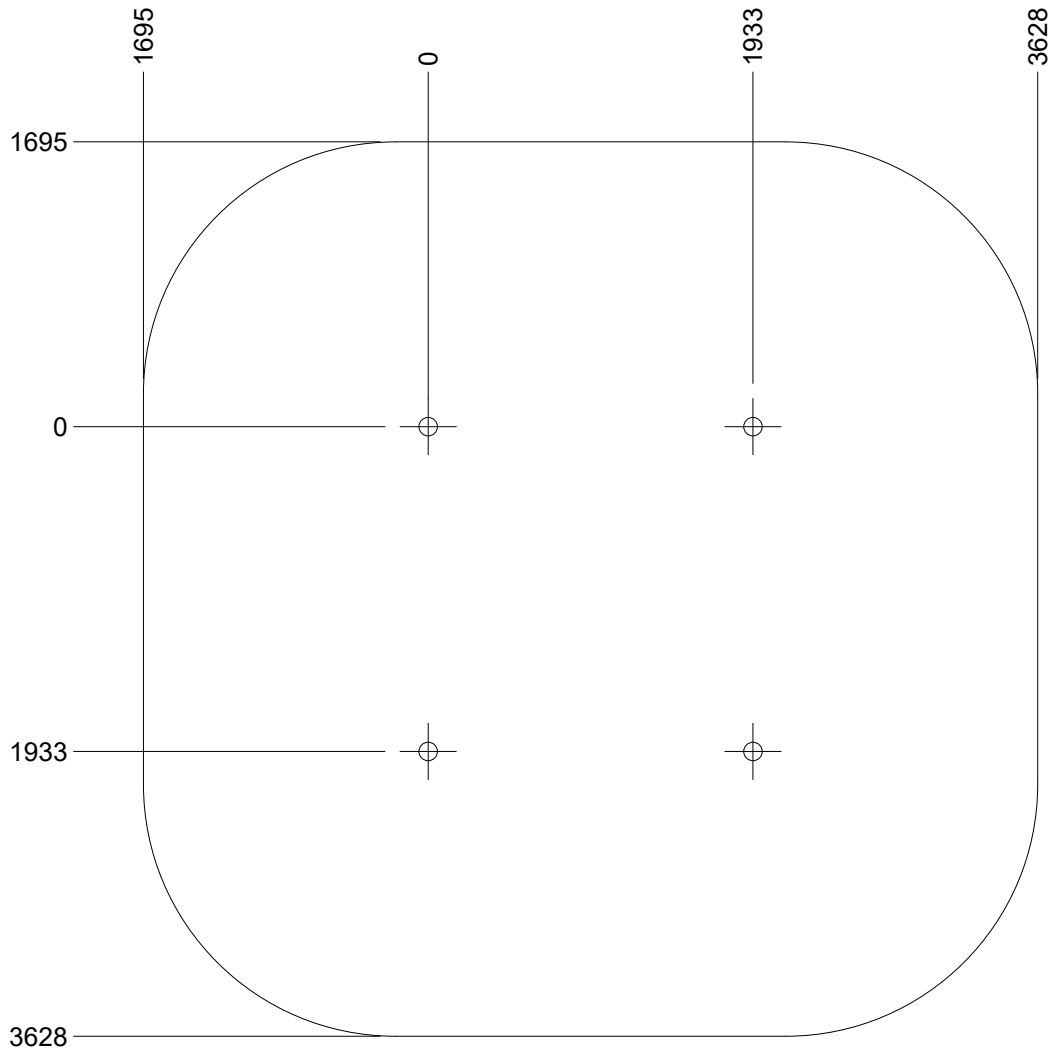

N3215U
N3215

1/5

N3215U N3215

2

4h

26,4 m²

5,3 x 5,3 x 950 m

~141 kg

~0,15 m³

Ø10/12 x 210 cm

19 kg

Parts List

QTY	PART NO	DESCRIP.
4	D12159	Ø100-120mm, Assembled
2	RS00677	Ø10/12
2	RS00678	Ø10/12
1	S22539	Taifun

N3215U
N3215

Parts List		
QTY	PART NO	DESCRIP.
4	D12159	Ø100-120mm, Assembled
16	L1101	M16 sleeve nut
8	L1102	M16 Threaded rod
8	L1103	Ø37mm
24	LE13100	Shackle
2	LE15901	3x16, PH
1	LE15910	Name tag
24	LE16502	Spacer 6mm
6	LE16599	Sealtite 970 1,5ml
2	RS00677	Ø10/12
2	RS00678	Ø10/12
1	S22539	Taifun