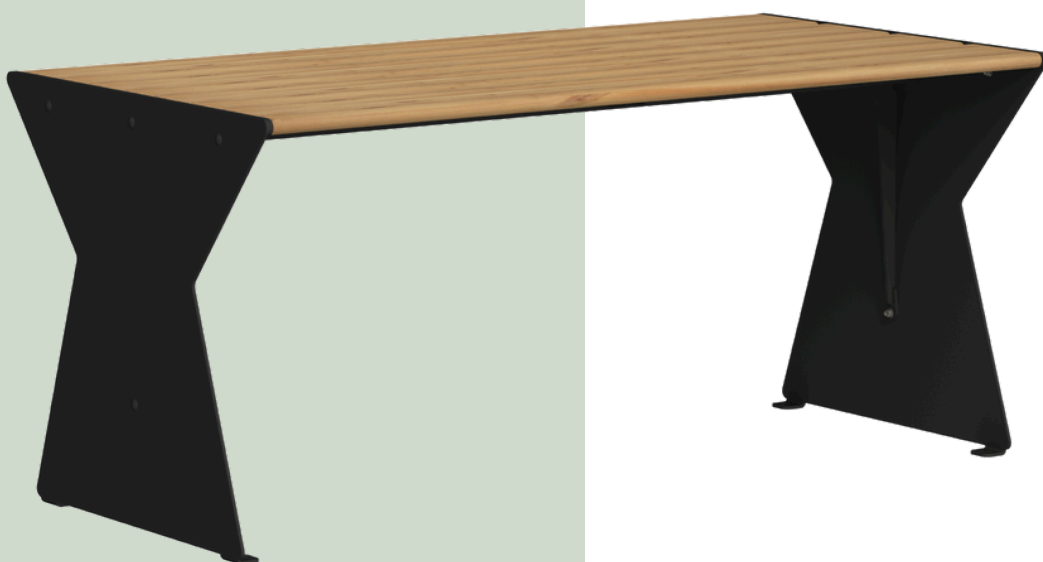

Tuva Time er en serie med bord og sittemøbler som sammen inviterer til samhandling gjennom design! Denne serien har kvalitetstid i fokus. Det karakteristiske timeglass-designet gir god plass til inn- og utstigning fra benk mellom bord for både store og små.

TUVA TIME

LANGBORD 158

Artikkel nr.: STDTU231

Designer: Jarle Slyngstad

Treverk

Norsk vannfast dellaminert limtre av saktevoksende furu. Behandlet med Royal Klar impregnering.

Understell

Stålunderstellet er varmgalvanisert i korrosjonsklasse C5. Fargevalg - se oversikt over RAL-farger på fargekart.

Komponenter

Skruer, bolter og muttere i syrefast stål.

Forankring og Montering

Frittstående eller fastbolting gjennom klargjorte festepunkt. Leveres delvis montert.

Spesifikasjoner

Høyde	70 cm
Dybde	80 cm
Lengde	158 cm
Vekt	kommer

Garanti

15 års garanti mot rust.
15 års garanti på pulverlakk.
15 års garanti på treverk.

Reservedeler er tilgjengelig.

+47 70 25 54 70

kontor@dynoform.no

Vikøyra Industriområde 6

NO-6230 Sykkylven