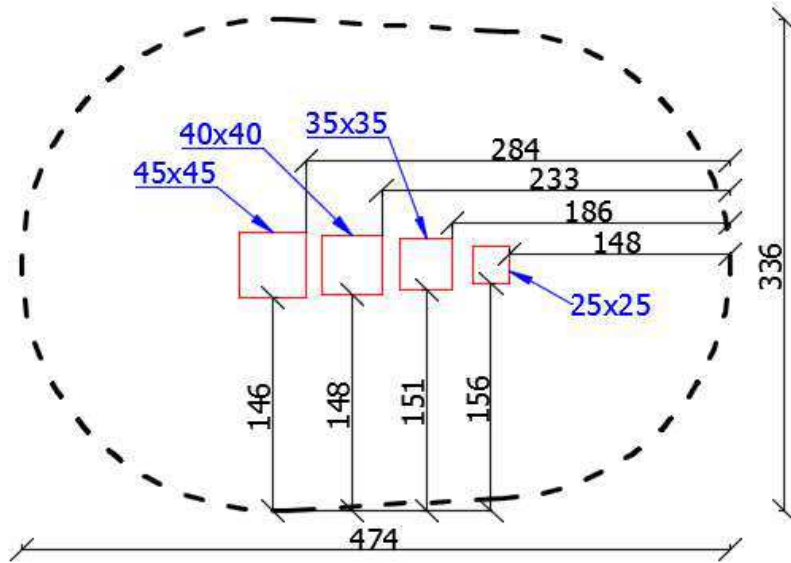

PL	INSTRUKCJA MONTAŻU	Nazwa	Bębny	Nr kat.	3804
ENG	ASSEMBLY INSTRUCTIONS	Product	Drums	Cat. no.	
DEU	MONTAGEANLEITUNG	Name		Art.-Nr.	
FRA	INSTRUCTIONS D'INSTALLATION	Catégorie		Référence.	

3804

NOVUM Spółka z o.o. spółka komandytowa; ul. Gnieźnieńska 2, 12-100 Szczytno	e-mail: biuro@novumedukacja.pl	www.novumedukacja.pl
NOVUM Spółka z o.o. spółka komandytowa; ul. Gnieźnieńska 2, 12-100 Szczytno	e-mail: eksport@novumgrom.com	www.novum4kids.com
NOVUM Deutschland GmbH, Coburger Str. 50, 96479 Weitramsdorf	e-mail: bestellung@novumgrom.com	www.novum4kids.de
NOVUM DIRECT France Centre Commerciale La Samiane 01290 CROTTET	e-mail: contact@novum-direct.fr	www.novum-direct.fr

Bezpieczna nawierzchnia / Safe surface / Safe Oberfläche / Surface sûre

Strefa Zone Zone Zone	Max. wysokość upadku Max. fall height Max. Fallhöhe Max. hauteur de chute	Pole powierzchni Surface area Fläche Surface	Obwód strefy bezpiecz. Perimeter security zone Umkreis der Fallschutzfläche Zone de périmètre de sé.
A	0,91 m	13,30 m ²	13,30 m
B	-	-	
C	-	-	

Masa
Mass
Masse
Masse

~80 kg

or/ lub

8	1	Bęben 4	3804_004				
7	1	Bęben 3	3804_003				
6	1	Bęben 2	3804_002				
5	1	Bęben 1	3804_001				
4	2	Śruba	ISO7380_M8x20				
3	2	Nakrętka samoham.	DIN 985 - M8				
2	2	Podkładka sprężysta	DIN 127 - A 8				
1	1	Tabliczka znamionowa pozioma	899011				
Lp. Art. Nr.	No. Rep.	Ilość Anzahl	Quantity Nombre	Nazwa części Teilename	Part name Nom de la pièce	Nr części Teile-Nr	Part No. Partie No.