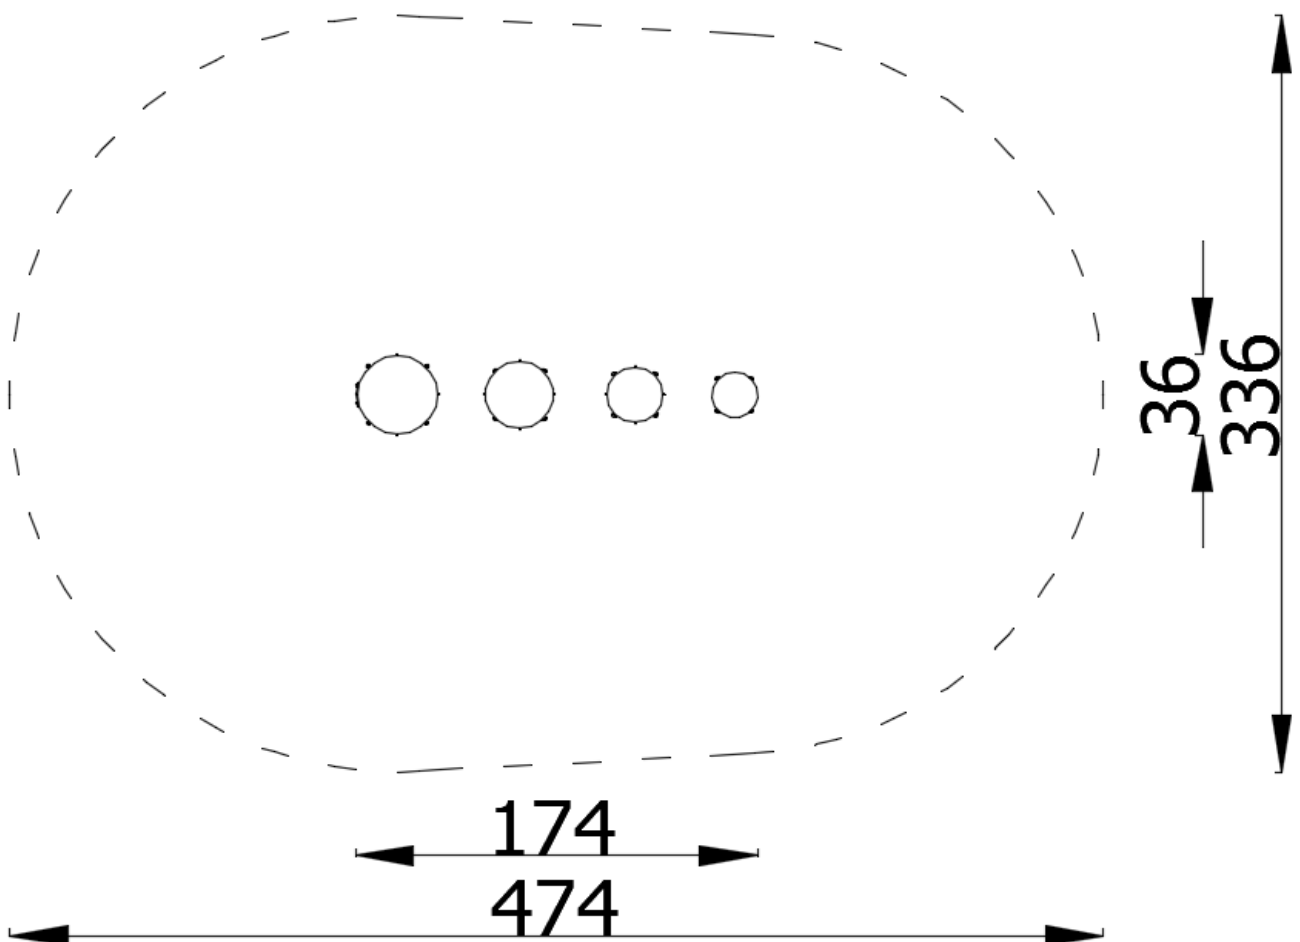

PL	INSTRUKCJA MONTAŻU	Nazwa	Bębny	Nr kat.	3804
ENG	ASSEMBLY INSTRUCTIONS	Product	Drums	Cat. no.	
DEU	MONTAGEANLEITUNG	Name		Art.-Nr.	
FRA	INSTRUCTIONS D'INSTALLATION	Catégorie		Référence.	

3804

NOVUM Spółka z o.o. spółka komandytowa; ul. Gnieźnieńska 2, 12-100 Szczytno	e-mail: biuro@novumedukacja.pl	www.novumedukacja.pl
NOVUM Spółka z o.o. spółka komandytowa; ul. Gnieźnieńska 2, 12-100 Szczytno	e-mail: eksport@novumgrom.com	www.novum4kids.com
NOVUM Deutschland GmbH, Coburger Str. 50, 96479 Weitramsdorf	e-mail: bestellung@novumgrom.com	www.novum4kids.de
NOVUM DIRECT France Centre Commerciale La Samiane 01290 CROTTET	e-mail: contact@novum-direct.fr	www.novum-direct.fr

Bezpieczna nawierzchnia / Safe surface / Safe Oberfläche / Surface sûre

Strefa Zone Zone Zone	Max. wysokość upadku Max. fall height Max. Fallhöhe Max. hauteur de chute	Pole powierzchni Surface area Fläche Surface	Obwód strefy bezpiecz. Perimeter security zone Umkreis der Fallschutzfläche Zone de périmètre de sé.
A	0,91 m	13,30 m ²	13,30 m
B	-	-	
C	-	-	

Masa
Mass
Masse
Masse

~80 kg

or/ lub

8	1	Bęben 4	3804_004				
7	1	Bęben 3	3804_003				
6	1	Bęben 2	3804_002				
5	1	Bęben 1	3804_001				
4	2	Śruba	ISO7380_M8x20				
3	2	Nakrętka samoham.	DIN 985 - M8				
2	2	Podkładka sprężysta	DIN 127 - A 8				
1	1	Tabliczka znamionowa pozioma	899011				
Lp. Art. Nr.	No. Rep.	Ilość Anzahl	Quantity Nombre	Nazwa części Teilename	Part name Nom de la pièce	Nr części Teile-Nr	Part No. Partie No.