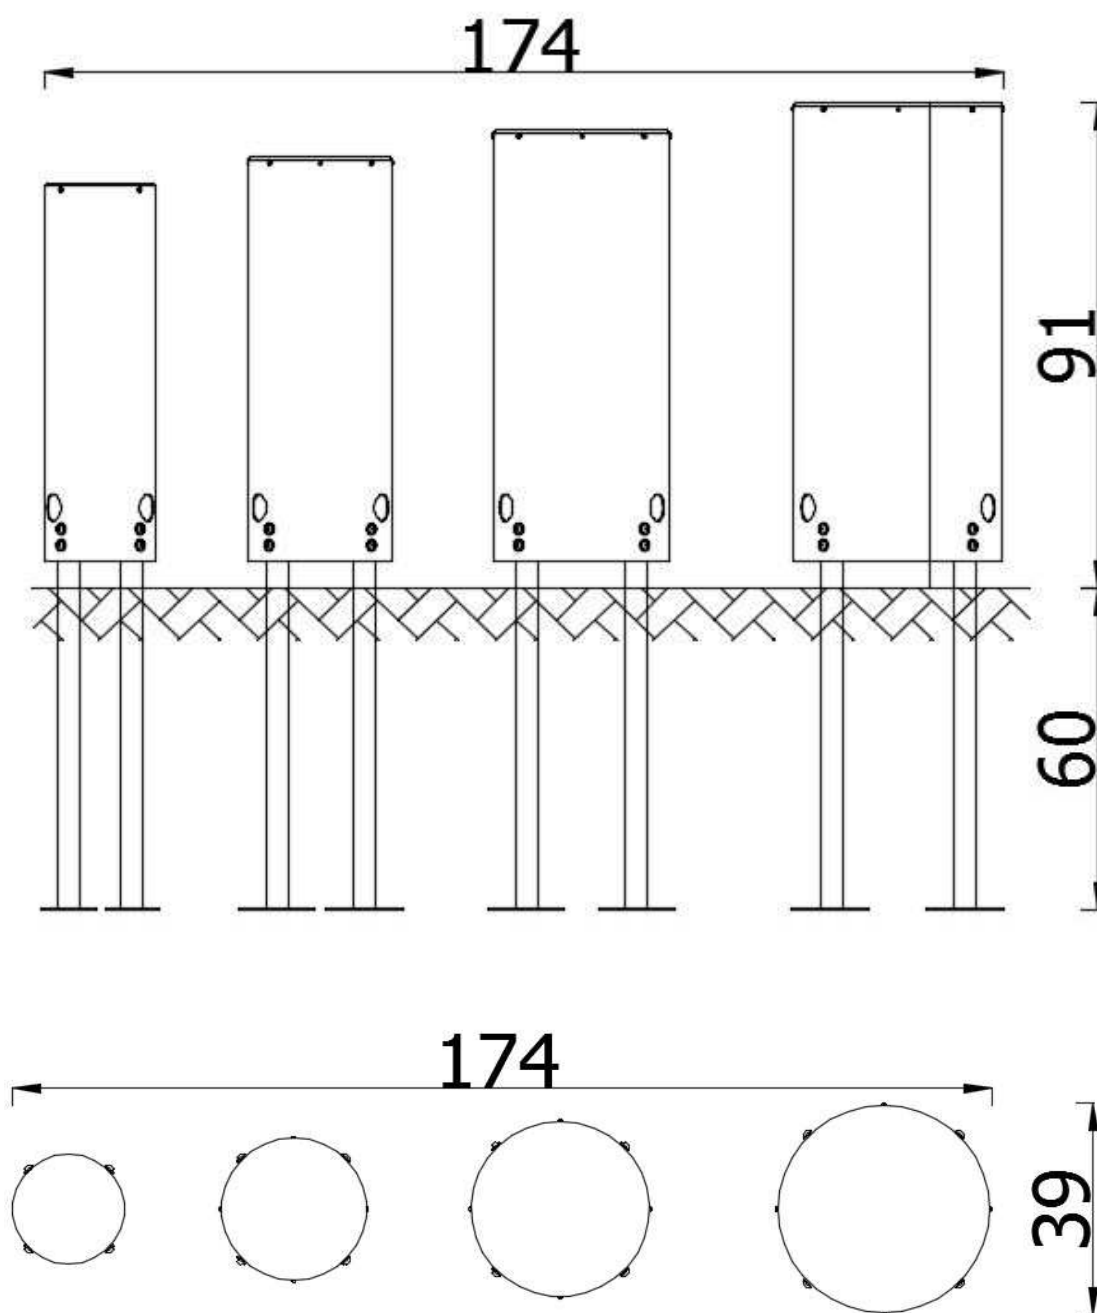

PL	INSTRUKCJA MONTAŻU	Nazwa	Bębny	Nr kat.	3804
ENG	ASSEMBLY INSTRUCTIONS	Product	Drums	Cat. no.	
DEU	MONTAGEANLEITUNG	Name		Art.-Nr.	
FRA	INSTRUCTIONS D'INSTALLATION	Catégorie		Référence.	

3804

NOVUM Spółka z o.o. spółka komandytowa; ul. Gnieźnieńska 2, 12-100 Szczytno	e-mail: biuro@novumedukacja.pl	www.novumedukacja.pl
NOVUM Spółka z o.o. spółka komandytowa; ul. Gnieźnieńska 2, 12-100 Szczytno	e-mail: eksport@novumgrom.com	www.novum4kids.com
NOVUM Deutschland GmbH, Coburger Str. 50, 96479 Weitramsdorf	e-mail: bestellung@novumgrom.com	www.novum4kids.de
NOVUM DIRECT France Centre Commerciale La Samiane 01290 CROTTET	e-mail: contact@novum-direct.fr	www.novum-direct.fr

Bezpieczna nawierzchnia / Safe surface / Safe Oberfläche / Surface sûre

Strefa Zone Zone Zone	Max. wysokość upadku Max. fall height Max. Fallhöhe Max. hauteur de chute	Pole powierzchni Surface area Fläche Surface	Obwód strefy bezpiecz. Perimeter security zone Umkreis der Fallschutzfläche Zone de périmètre de sé.
A	0,91 m	13,30 m ²	13,30 m
B	-	-	
C	-	-	

Masa
Mass
Masse
Masse

~80 kg

or/ lub

8	1	Bęben 4	3804_004				
7	1	Bęben 3	3804_003				
6	1	Bęben 2	3804_002				
5	1	Bęben 1	3804_001				
4	2	Śruba	ISO7380_M8x20				
3	2	Nakrętka samoham.	DIN 985 - M8				
2	2	Podkładka sprężysta	DIN 127 - A 8				
1	1	Tabliczka znamionowa pozioma	899011				
Lp. Art. Nr.	No. Rep.	Ilość Anzahl	Quantity Nombre	Nazwa części Teilename	Part name Nom de la pièce	Nr części Teile-Nr	Part No. Partie No.