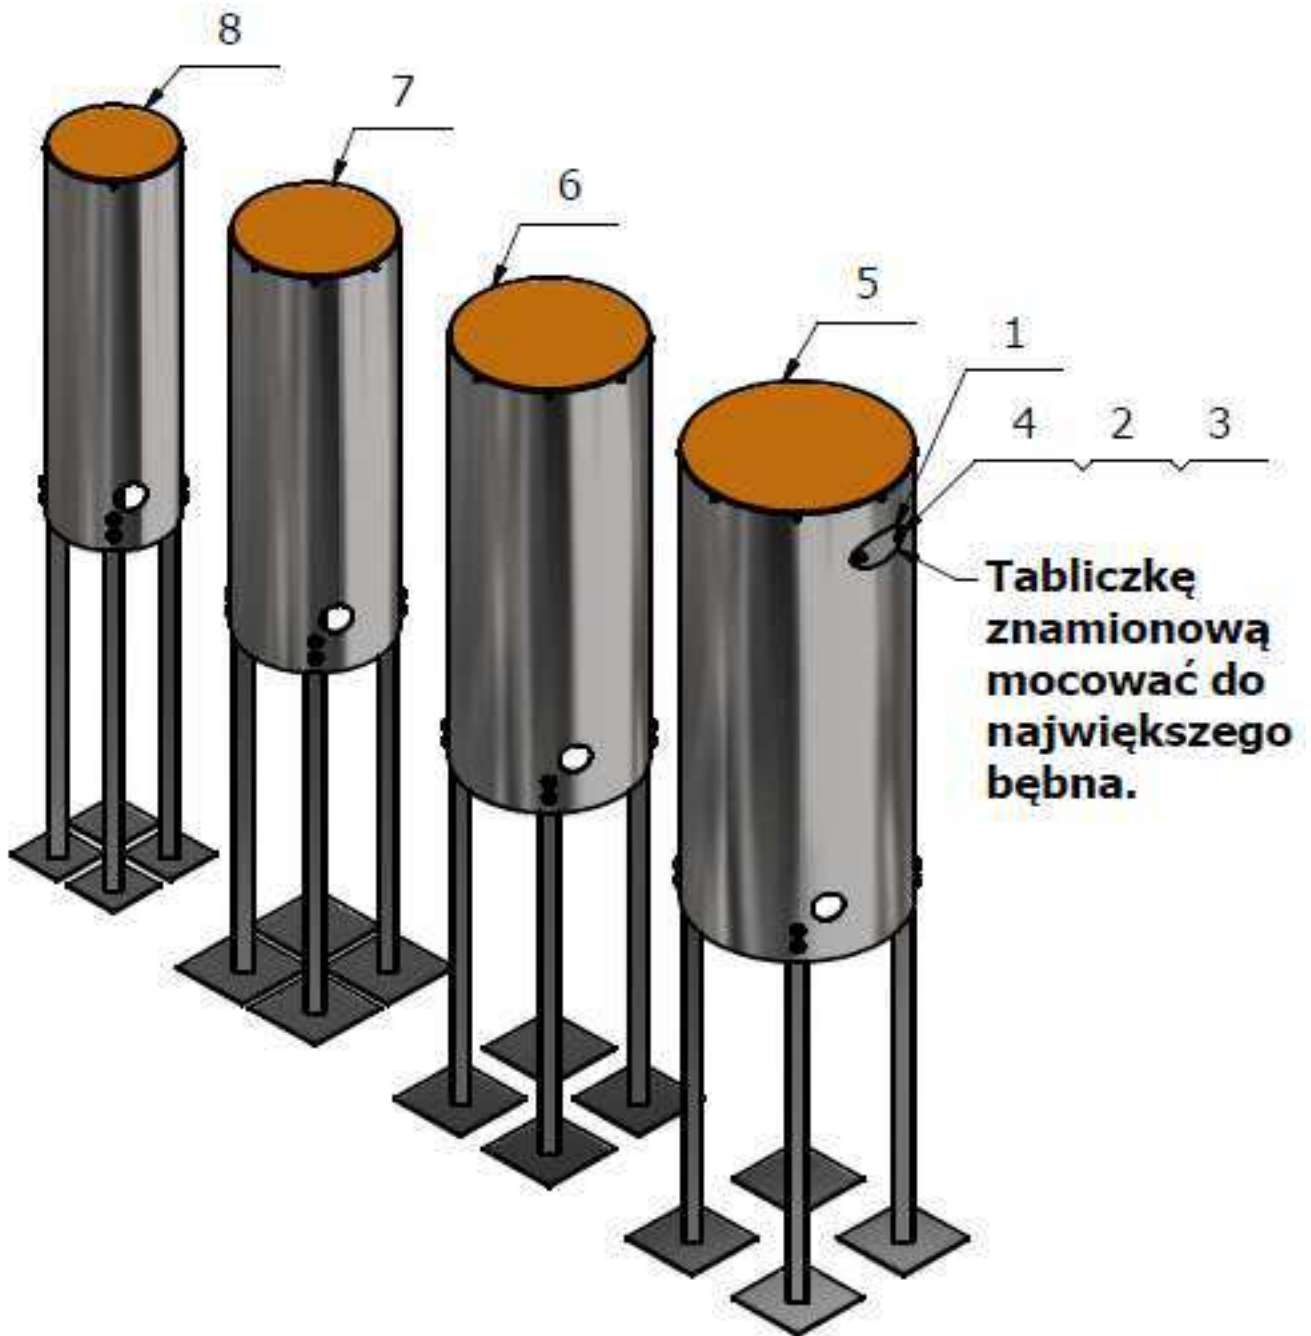

Bezpieczna nawierzchnia / Safe surface / Safe Oberfläche / Surface sûre

Strefa Zone Zone Zone	Max. wysokość upadku Max. fall height Max. Fallhöhe Max. hauteur de chute	Pole powierzchni Surface area Fläche Surface	Obwód strefy bezpiecz. Perimeter security zone Umkreis der Fallschutzfläche Zone de périmètre de sé.
A	0,91 m	13,30 m ²	13,30 m
B	-	-	
C	-	-	

Masa
Mass
Masse
Masse

~80 kg

or/ lub

8	1	Bęben 4	3804_004				
7	1	Bęben 3	3804_003				
6	1	Bęben 2	3804_002				
5	1	Bęben 1	3804_001				
4	2	Śruba	ISO7380_M8x20				
3	2	Nakrętka samoham.	DIN 985 - M8				
2	2	Podkładka sprężysta	DIN 127 - A 8				
1	1	Tabliczka znamionowa pozioma	899011				
Lp. Art. Nr.	No. Rep.	Ilość Anzahl	Quantity Nombre	Nazwa części Teilename	Part name Nom de la pièce	Nr części Teile-Nr	Part No. Partie No.