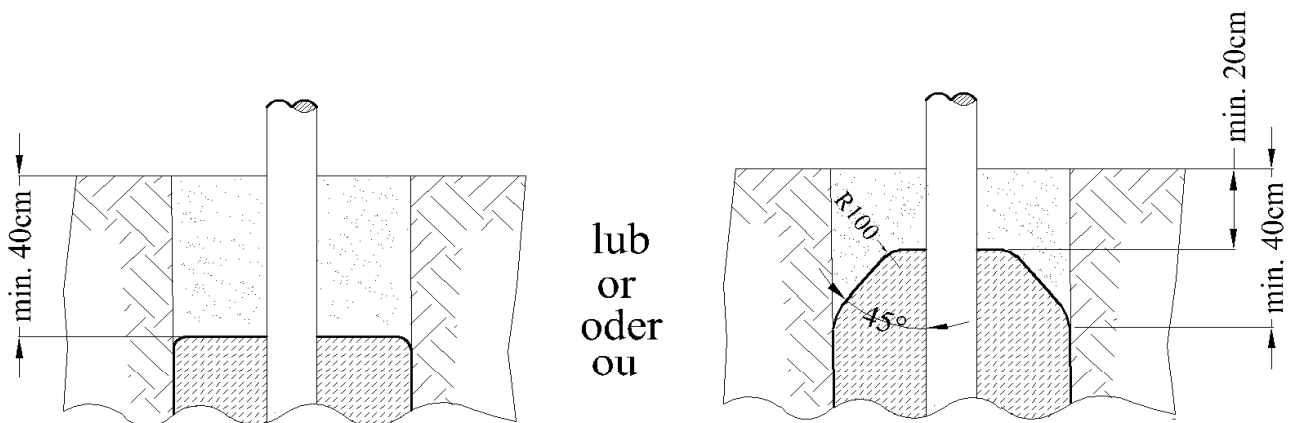

Bezpieczna nawierzchnia / Safe surface / Safe Oberfläche / Surface sûre

Strefa Zone Zone Zone	Max. wysokość upadku Max. fall height Max. Fallhöhe Max. hauteur de chute	Pole powierzchni Surface area Fläche Surface	Obwód strefy bezpiecz. Perimeter security zone Umkreis der Fallschutzfläche Zone de périmètre de sé.
A	0,91 m	13,30 m ²	13,30 m
B	-	-	
C	-	-	

Masa
Mass
Masse
Masse

~80 kg

or/ lub

8	1	Bęben 4	3804_004				
7	1	Bęben 3	3804_003				
6	1	Bęben 2	3804_002				
5	1	Bęben 1	3804_001				
4	2	Śruba	ISO7380_M8x20				
3	2	Nakrętka samoham.	DIN 985 - M8				
2	2	Podkładka sprężysta	DIN 127 - A 8				
1	1	Tabliczka znamionowa pozioma	899011				
Lp. Art. Nr.	No. Rep.	Ilość Anzahl	Quantity Nombre	Nazwa części Teilename	Part name Nom de la pièce	Nr części Teile-Nr	Part No. Partie No.