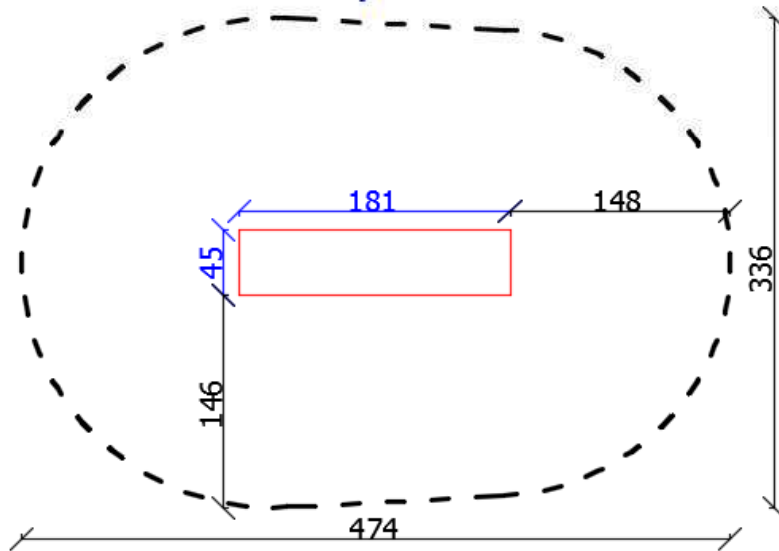

Bezpieczna nawierzchnia / Safe surface / Safe Oberfläche / Surface sûre

Strefa Zone Zone Zone	Max. wysokość upadku Max. fall height Max. Fallhöhe Max. hauteur de chute	Pole powierzchni Surface area Fläche Surface	Obwód strefy bezpiecz. Perimeter security zone Umkreis der Fallschutzfläche Zone de périmètre de sé.
A	0,91 m	13,30 m ²	13,30 m
B	-	-	
C	-	-	

Masa
Mass
Masse
Masse

~80 kg

or/ lub

8	1	Bęben 4	3804_004				
7	1	Bęben 3	3804_003				
6	1	Bęben 2	3804_002				
5	1	Bęben 1	3804_001				
4	2	Śruba	ISO7380_M8x20				
3	2	Nakrętka samoham.	DIN 985 - M8				
2	2	Podkładka sprężysta	DIN 127 - A 8				
1	1	Tabliczka znamionowa pozioma	899011				
Lp. Art. Nr.	No. Rep.	Ilość Anzahl	Quantity Nombre	Nazwa części Teilename	Part name Nom de la pièce	Nr części Teile-Nr	Part No. Partie No.