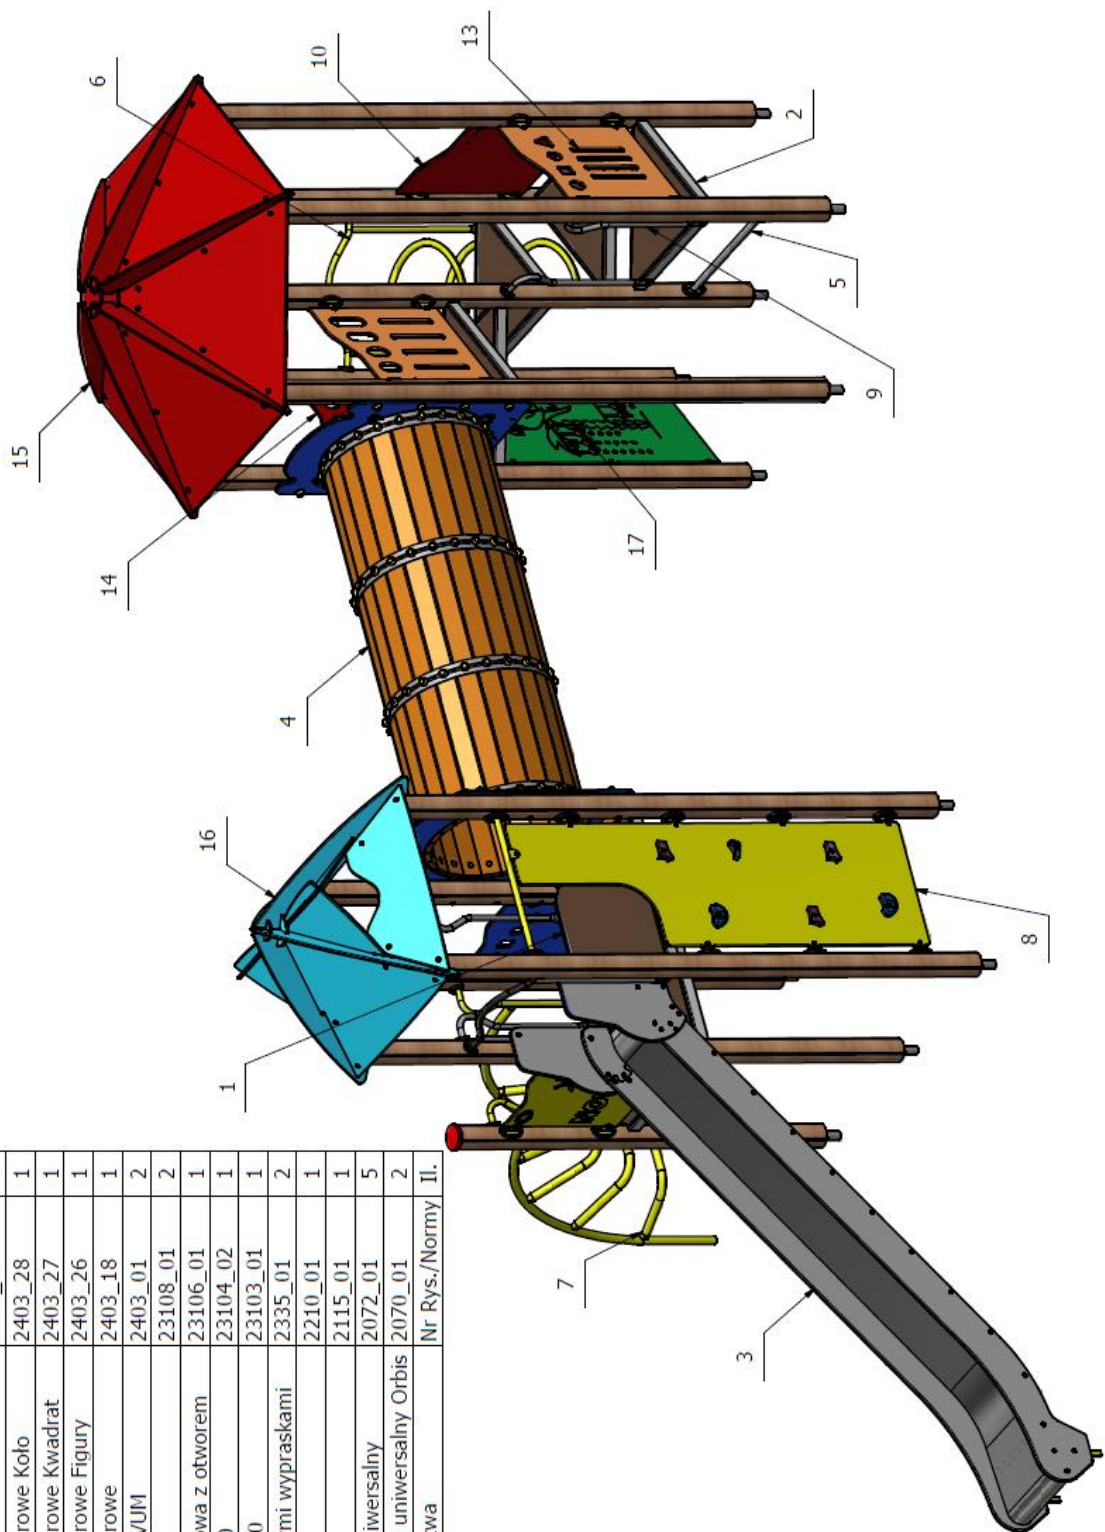

Strefa bezpieczeństwa / Safety zone / Sicherheitszone / Zone de sécurité

Bezpieczna nawierzchnia / Safe surface / Safe Oberfläche / Surface sûre

Strefa Zone Zone Zone	Max. wysokość upadku Max. fall height Max. Fallhöhe Max. hauteur de chute	Pole powierzchni Surface area Oberfläche Surface	Obwód strefy bezpiecz. Perimeter security zone Perimeter-Sicherheitszo. zone de périmètre de sé.
A	1,50 m	13,00 m <sup>2</sup>	31,50 m
B	1,80 m	38,00 m <sup>2</sup>	
C	-	-	

Wykopy / Excavation / Ausgrabung / Excavation

Posadowienie / Foundation / Stiftung / Fondation

17	Labirynt Papuga	3613_01	1
16	Dach kopertowy z lukarnami	2518_01	1
15	Dach baszty	2516_01	1
14	Zabezpieczenie Ażurowe Koło	2403_28	1
13	Zabezpieczenie Ażurowe Kwadrat	2403_27	1
12	Zabezpieczenie Ażurowe Figury	2403_26	1
11	Zabezpieczenie Ażurowe	2403_18	1
10	Zabezpieczenie NOVUM	2403_01	2
9	Zwężka	23108_01	2
8	Ścianka wspinaczkowa z otworem	23106_01	1
7	Wejście łukowe 120	23104_02	1
6	Wejście spiralne 120	23103_01	1
5	Stopień z podwójnymi wypraskami	2335_01	2
4	Pomost tunelowy	2210_01	1
3	Zjeżdżalnia 180	2115_01	1
2	Podest trójkątny uniwersalny	2072_01	5
1	Podest kwadratowy uniwersalny Orbis	2070_01	2
Nr.	Nazwa	Nr Rys./Normy	Il.