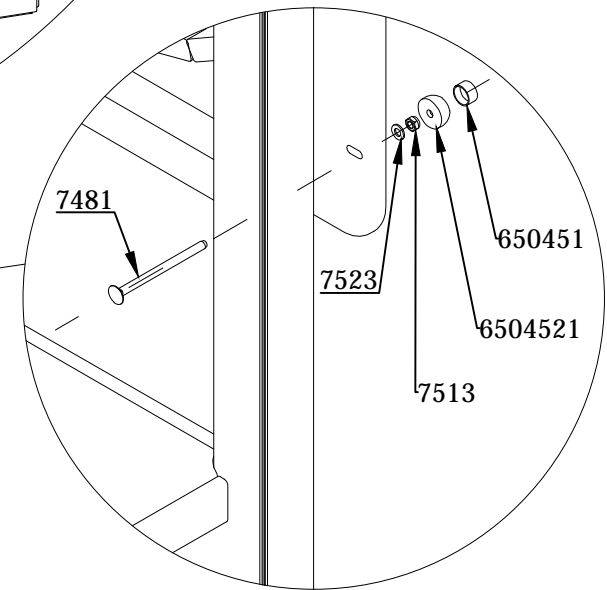

**1/1**

2115	1
75341	2
600731	2
7451110	2
75070	2

Nr kat. / Cat. no. / Art. Nr. / Référence. **2115**

Nazwa / Product / Name / Catégorie

Zjeżdżalnia 180 / Slide 180 / Rutschbahn 180 / Toboggan 180

1/1

2210	1
7481	14
7513	14
7523	14
650451	14
6504521	14
75341	2