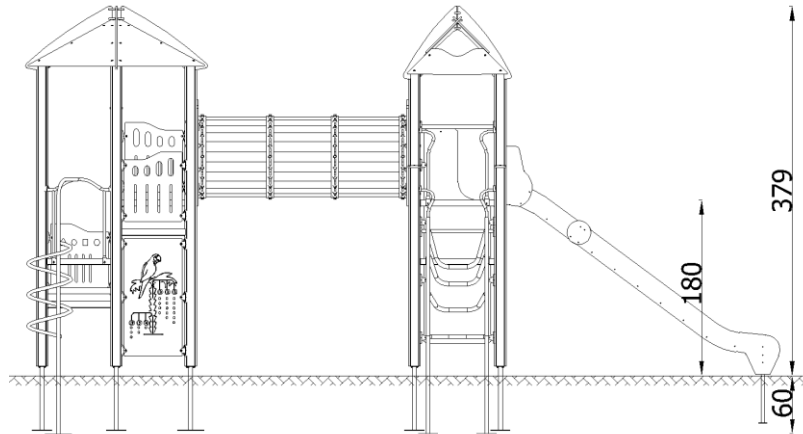

Posadowienie / Foundation / Stiftung / Fondation