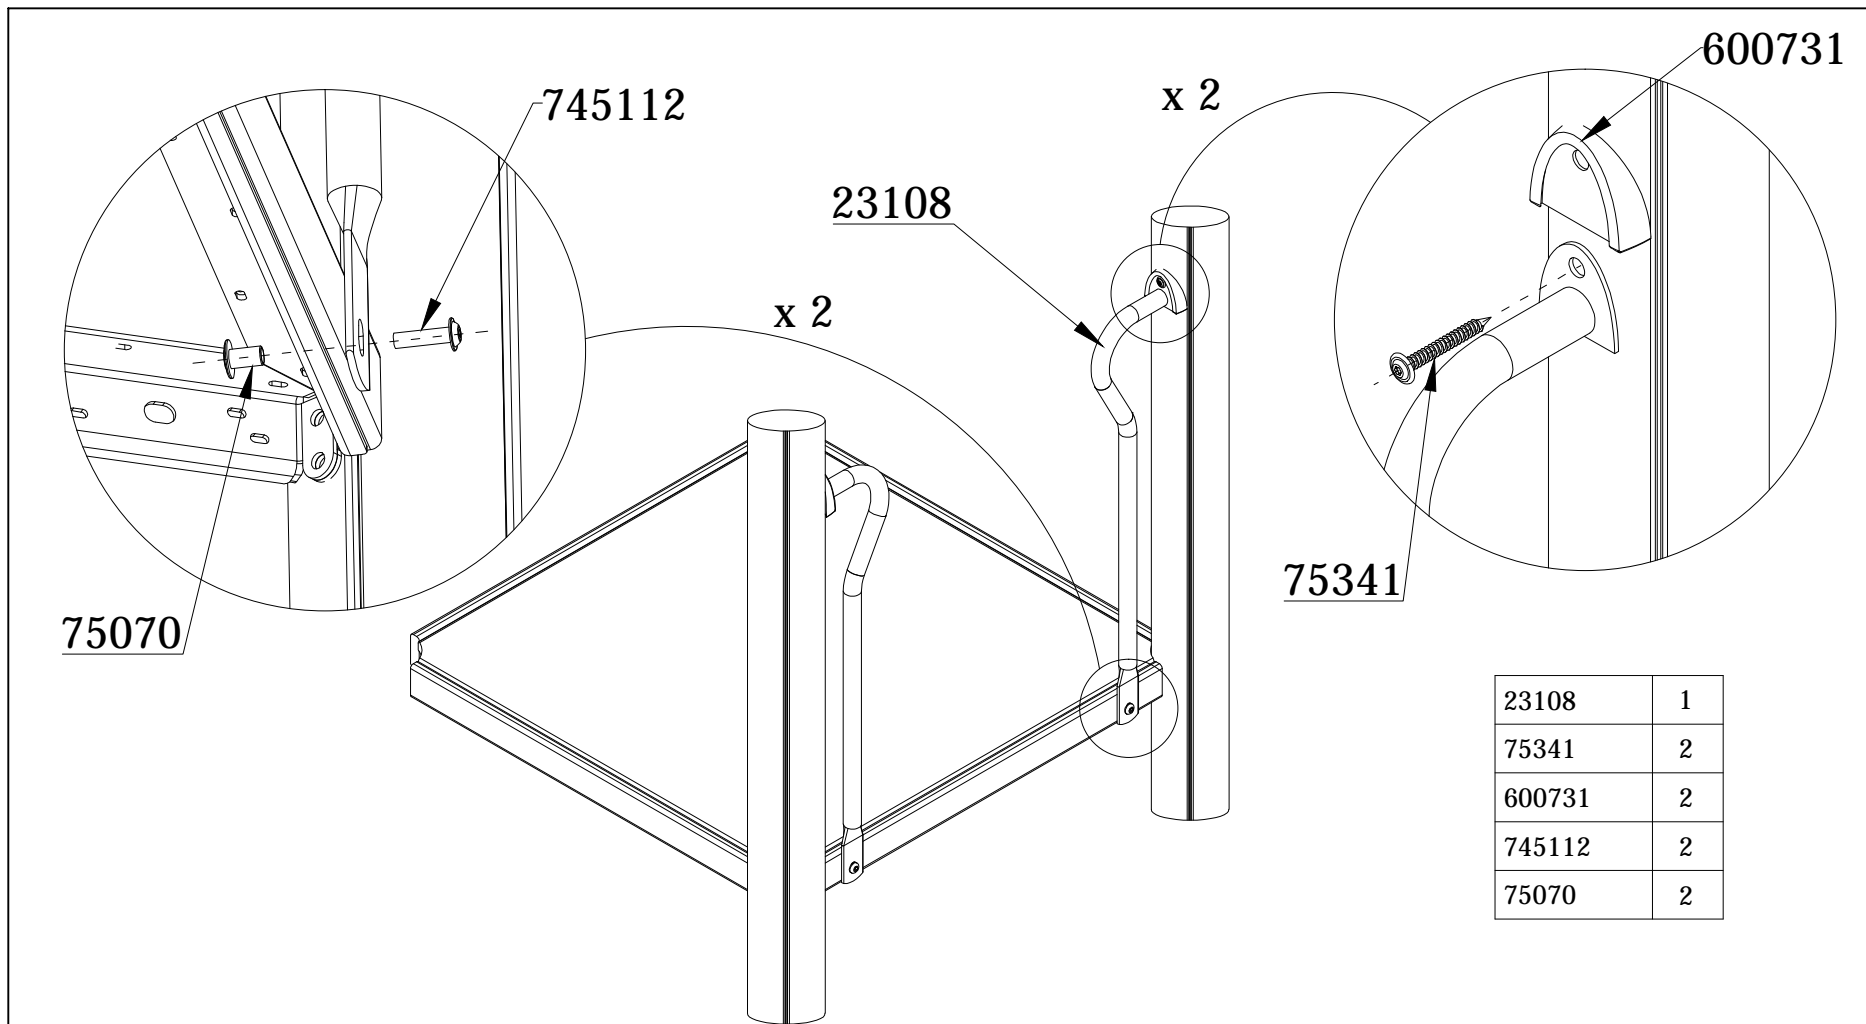

23108	1
75341	2
600731	2
745112	2
75070	2

Nr kat. / Cat. no. / Art. Nr. / Référence.	23108
Nazwa / Product / Name / Catégorie	Zwężka / Orifice / Verengung / Rétrécissement

1/1