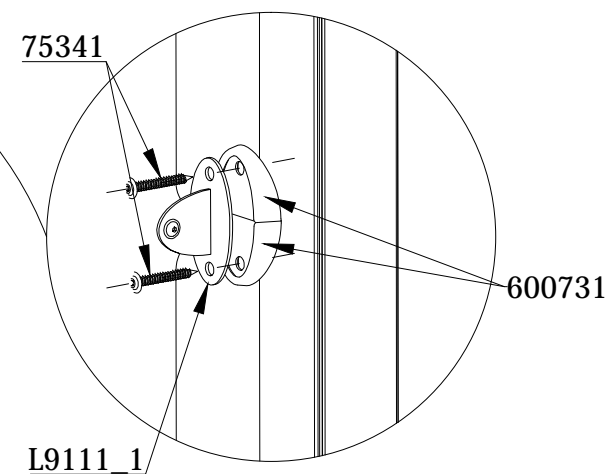

3613	1
75341	12
L9111_1	6
600731	12

x 6