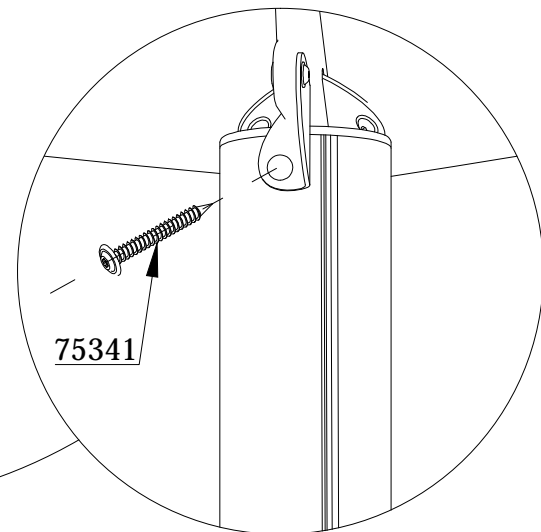

2518	1
75341	4

x 4

Nr kat. / Cat. no. / Art. Nr. / Référence. **2518**

Nazwa / Product / Name / Catégorie

Dach kopertpwy z lukarnami Orbis /
Envelopehipped roof with dormers / Spitzdach mit Gauben, Orbis / Toit à quatre versants avec lucarnes

1/1