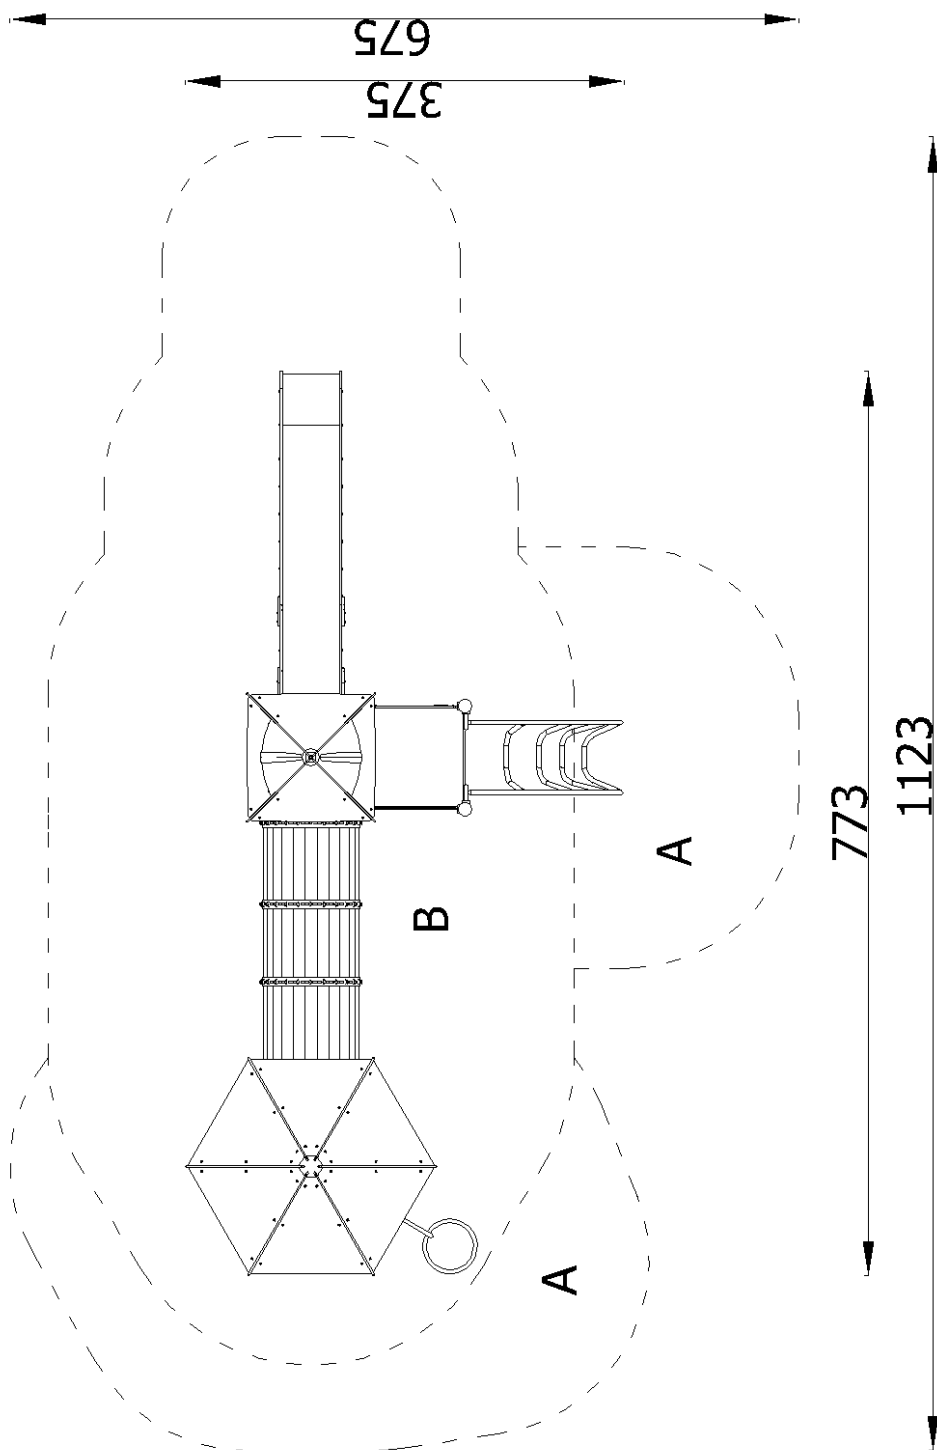

Strefa bezpieczeństwa / Safety zone / Sicherheitszone / Zone de sécurité

Bezpieczna nawierzchnia / Safe surface / Safe Oberfläche / Surface sûre

Strefa Zone Zone Zone	Max. wysokość upadku Max. fall height Max. Fallhöhe Max. hauteur de chute	Pole powierzchni Surface area Oberfläche Surface	Obwód strefy bezpiecz. Perimeter security zone Perimeter-Sicherheitszo. zone de périmètre de sé.
A	1,50 m	13,00 m <sup>2</sup>	31,50 m
B	1,80 m	38,00 m <sup>2</sup>	
C	-	-	