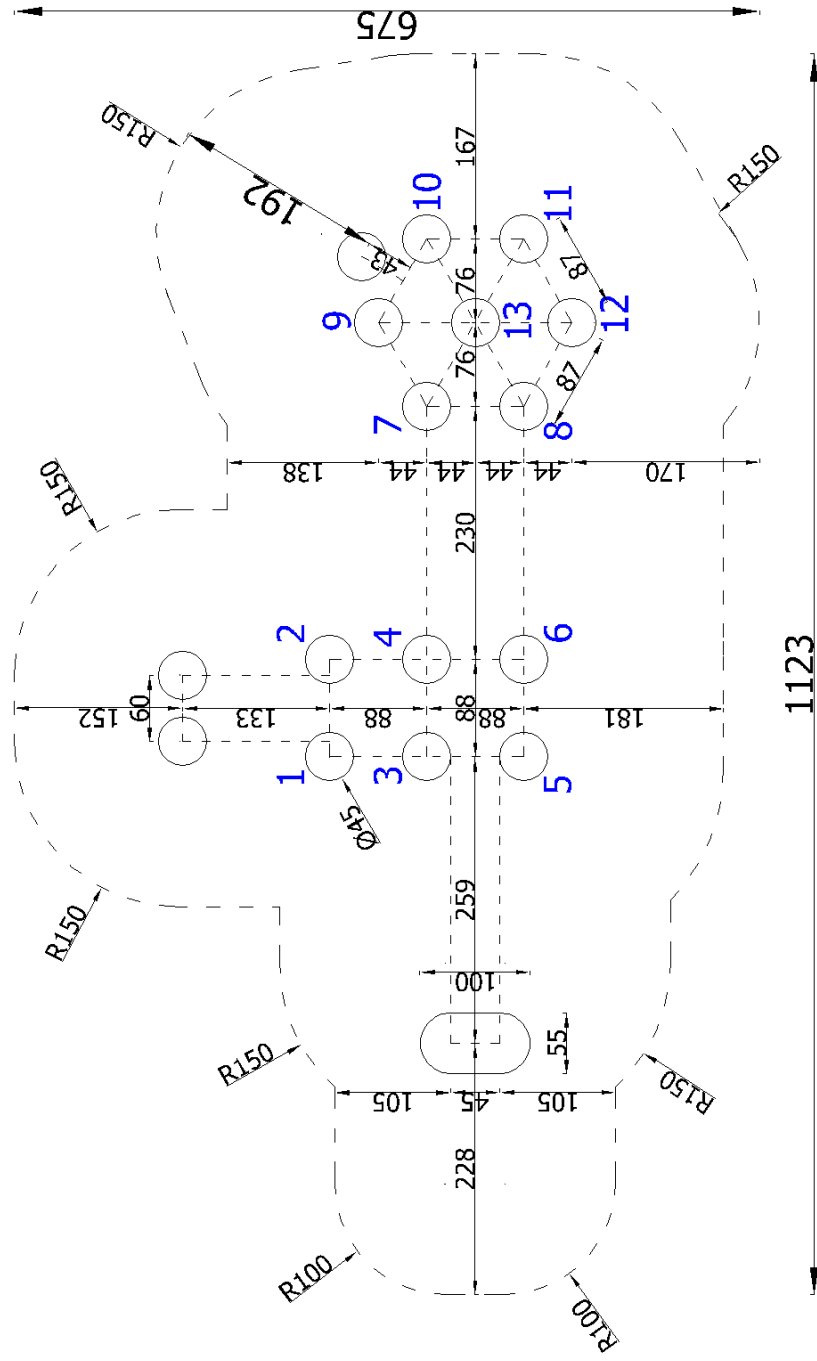

Wykopy / Excavation / Ausgrabung / Excavation