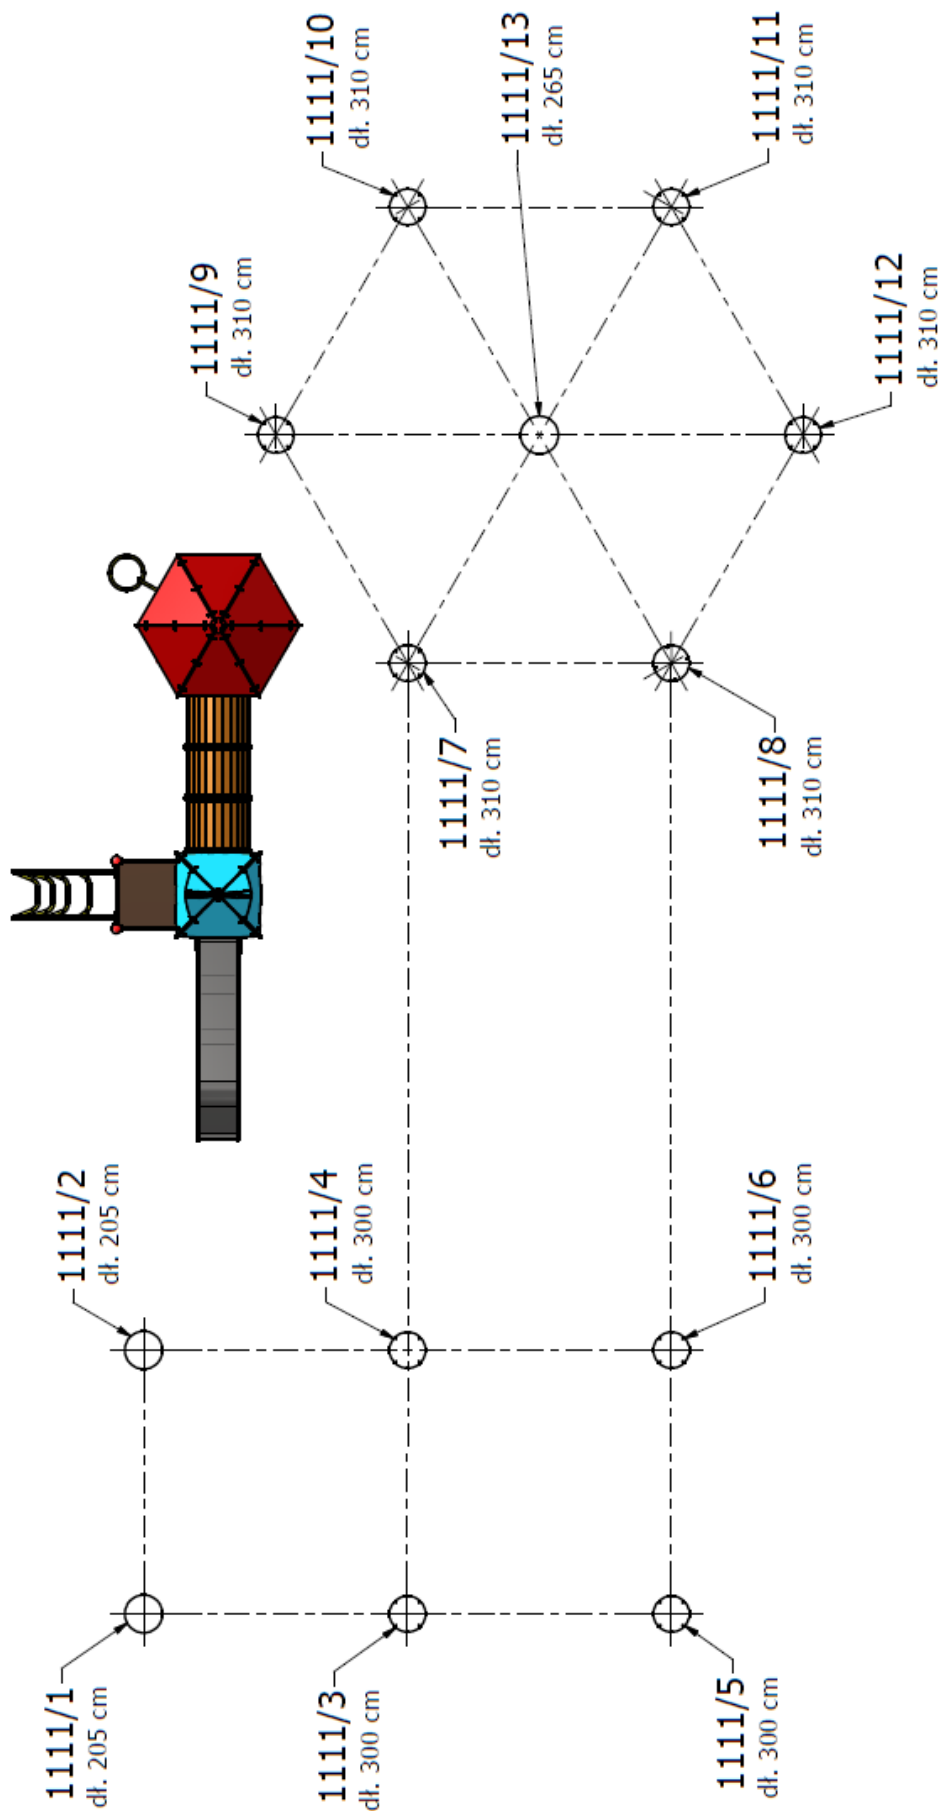

ETAPY MONTAŻU / STAGES OF INSTALLATION / STUFEN DER INSTALLATION / ETAPES D'INSTALLATION

KROK 1 / STEP 1 / STEP 1 / STEP 1