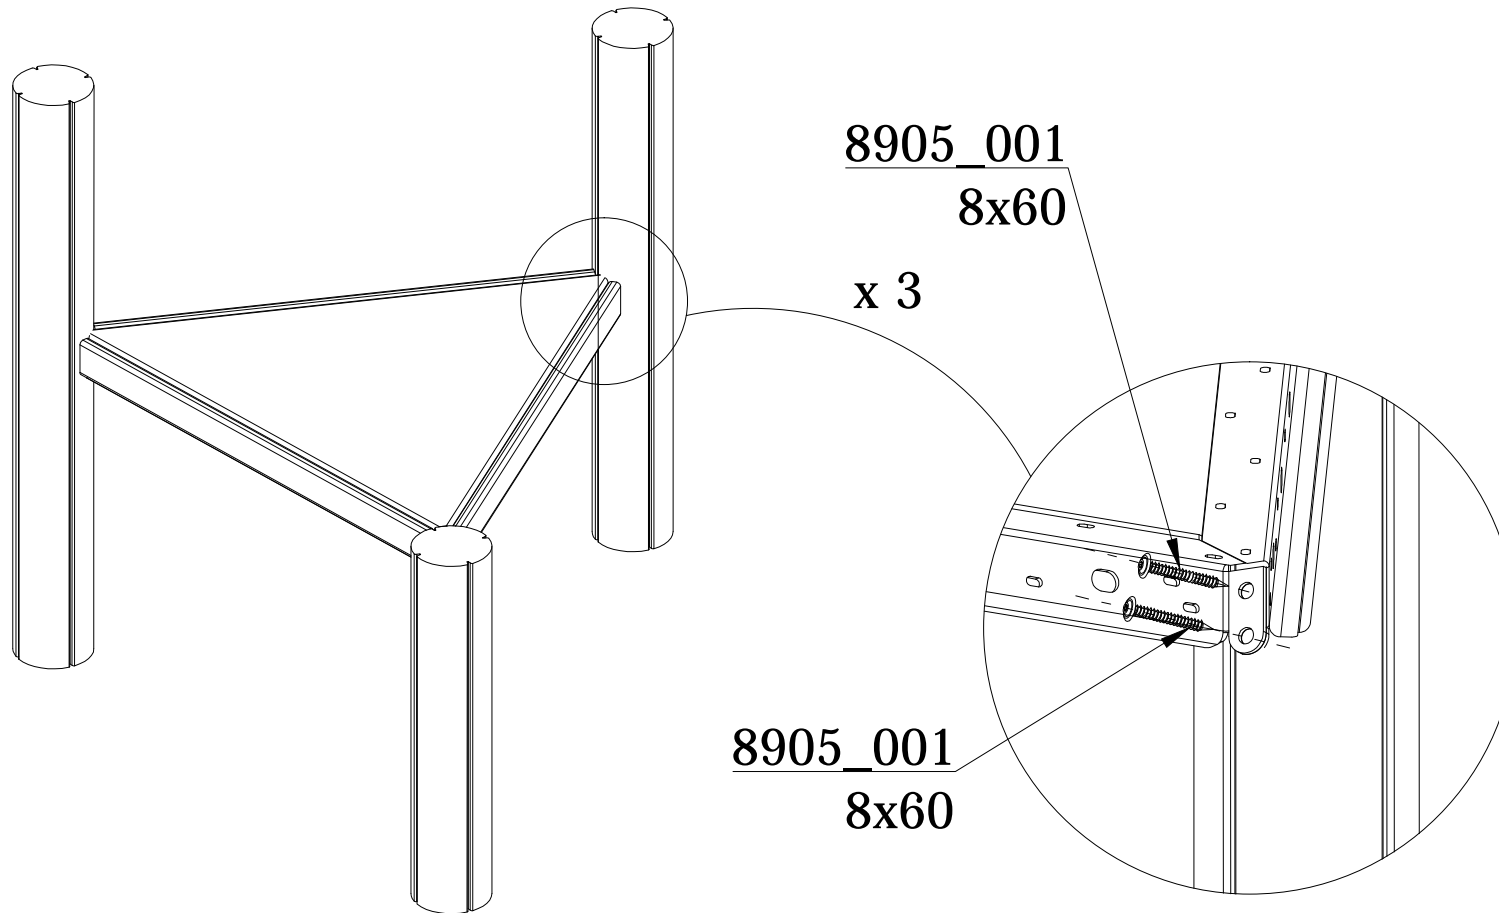

8905_001	6

Nr kat. / Cat. no. / Art. Nr. / Référence.

2072

Nazwa / Product / Name / Catégorie

Podest trójkątny uniwersalny Orbis / Triangular platform universal Orbis / Dreieckpodest Orbis, universell / Plateforme triangulaire standard Orbis

1/1