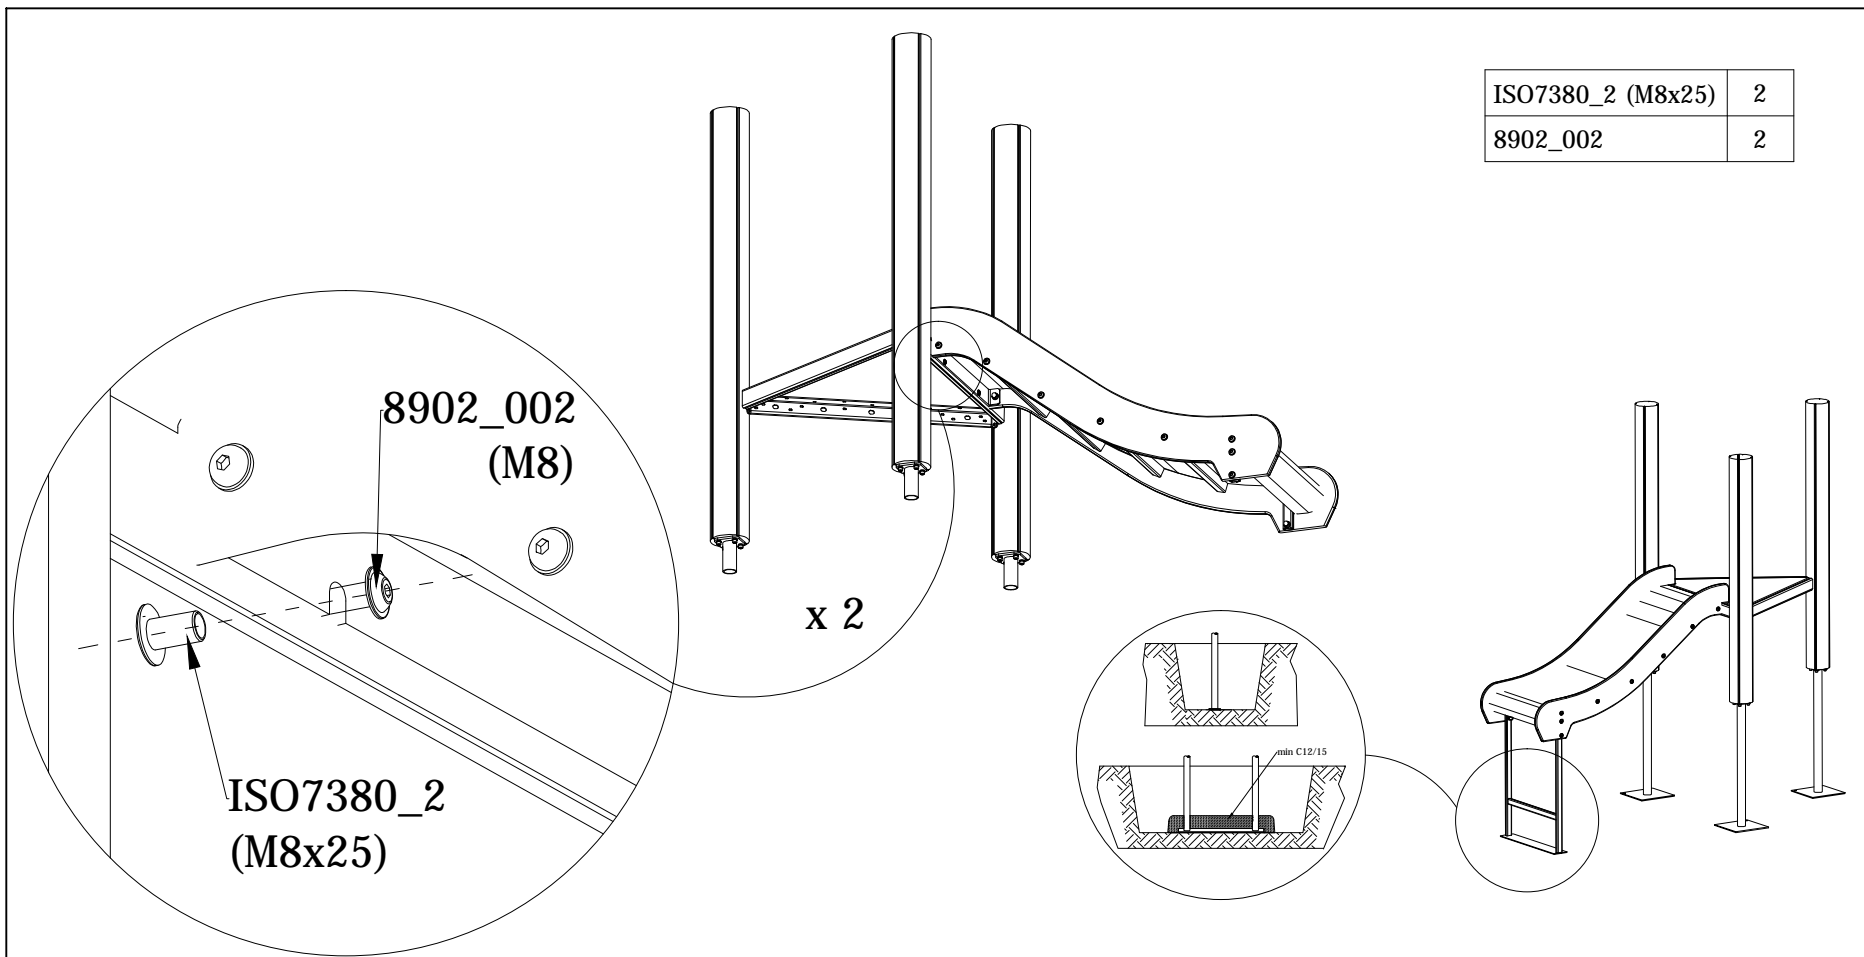

Nr kat. / Cat. no. / Art. Nr. / Référence. **2107**

Nazwa / Product / Name / Catégorie Zjeżdźalnia 59 / Slide 59 / Rutschbahn 59 / Toboggan 59

1/1