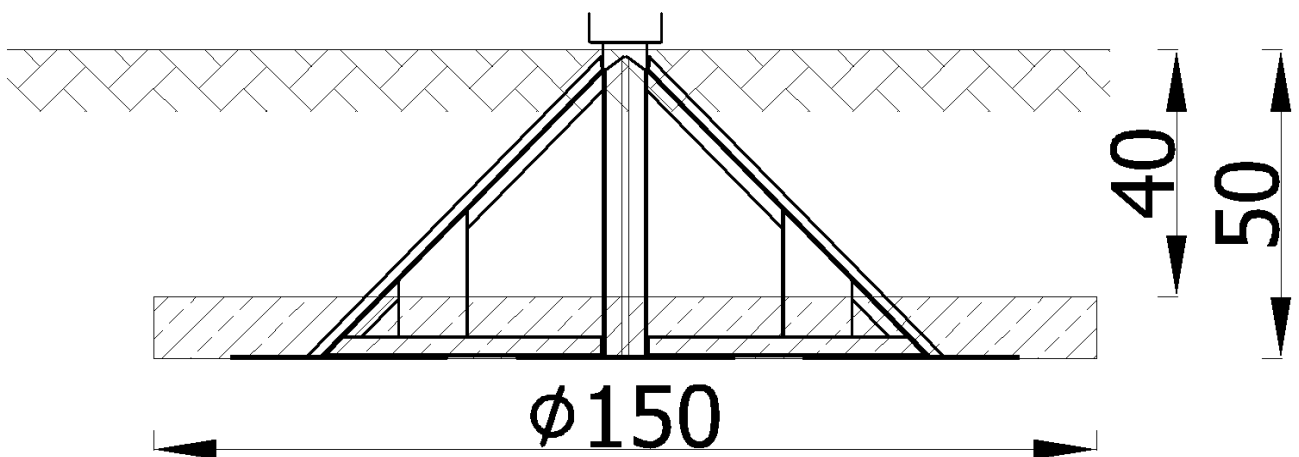

Sikkerhetssone

Sone	Maks fallhøyde	Overflate	Sikkerhetssone
A	0,12 m	21,00 m ²	16,50 m
B	-	-	
C	-	-	

Vekt

85 kg

Omkrets

3201

Utgraving

3201