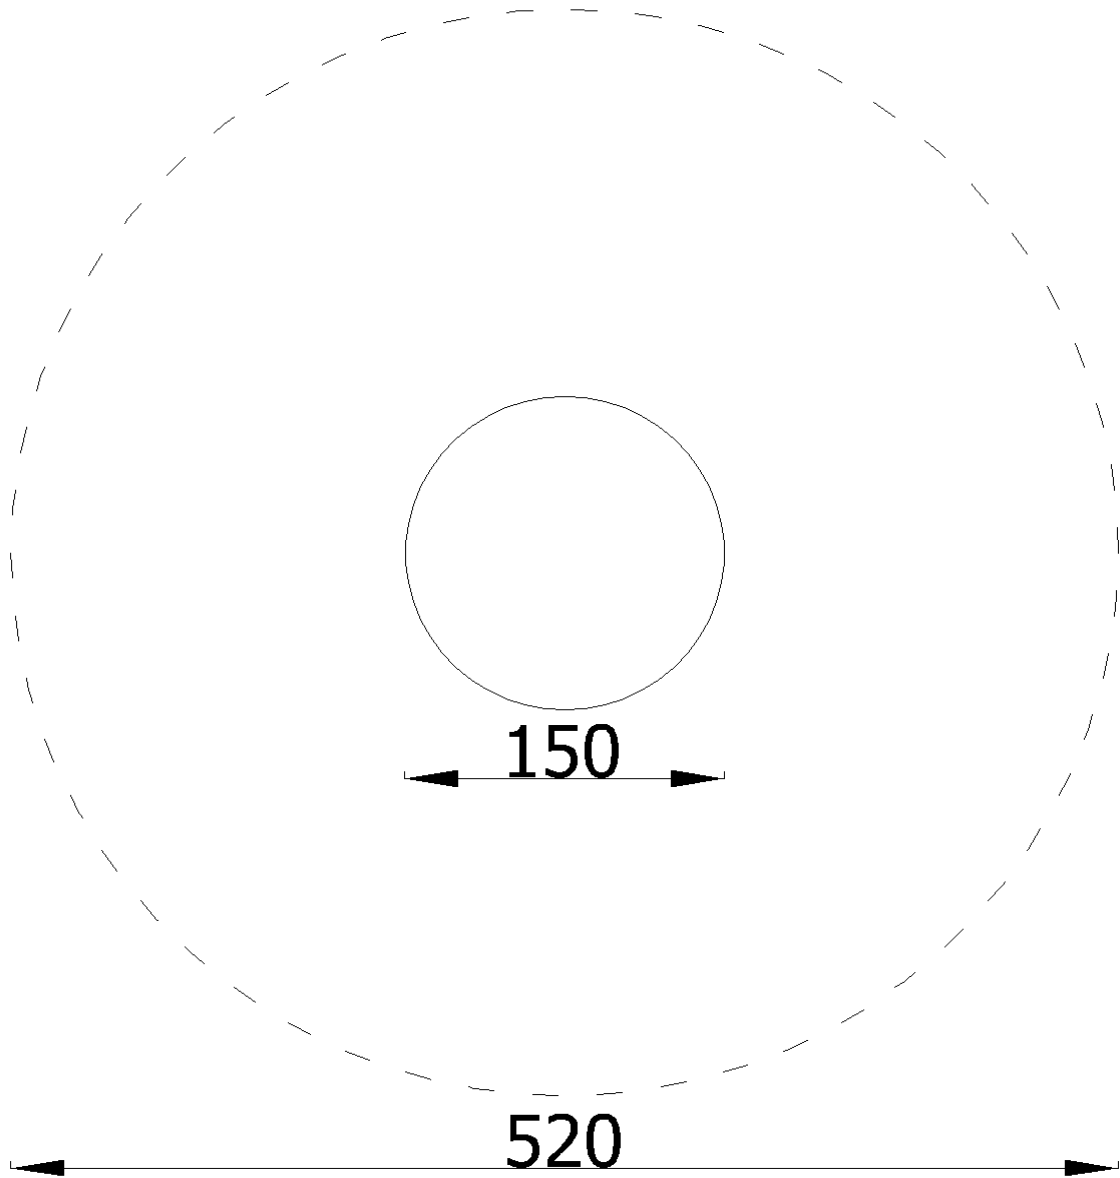

Sikkerhetssone

Sone	Maks fallhøyde	Overflate	Sikkerhetssone
A	0,12 m	21,00 m ²	16,50 m
B	-	-	
C	-	-	

Vekt

85 kg

Omkrets

3201

Utgraving

3201

1	1	Karuzela tarczowa 120			3201		
Lp. Art. Nr.	No. Rep.	Ilość Anzahl	Quantity Nombre	Nazwa części Teilename	Part name Nom de la pièce	Nr części Teile-Nr	Part No. Partie No.