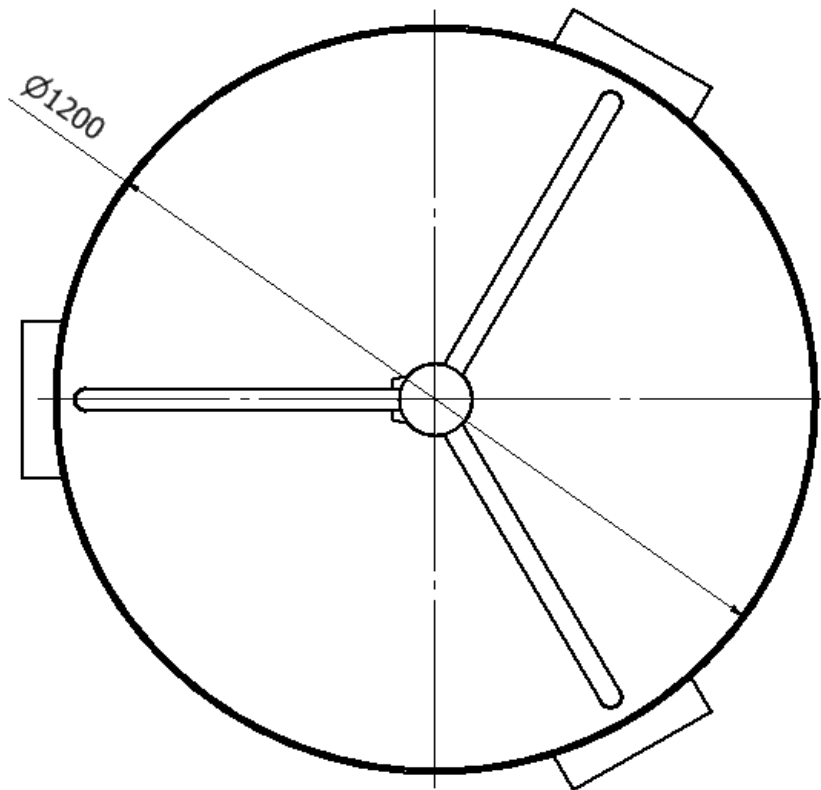

PL	INSTRUKCJA MONTAŻU	Nazwa	Karuzela tarczowa 120	Nr kat.	3201
ENG	ASSEMBLY INSTRUCTIONS	Produkt	Karusell	Cat. no.	
DEU	MONTAGEANLEITUNG	Navn		Art.-Nr.	
NO	MONTERINGSANVISNINGER	Kategori	Lekeplass	Référence.	

Sikkerhetssone

Sone	Maks fallhøyde	Overflate	Sikkerhetssone
A	0,12 m	21,00 m ²	16,50 m
B	-	-	
C	-	-	

Vekt

85 kg

Omkrets

3201

Utgraving

3201

1	1	Karuzela tarczowa 120			3201		
Lp. Art. Nr.	No. Rep.	Ilość Anzahl	Quantity Nombre	Nazwa części Teilename	Part name Nom de la pièce	Nr części Teile-Nr	Part No. Partie No.