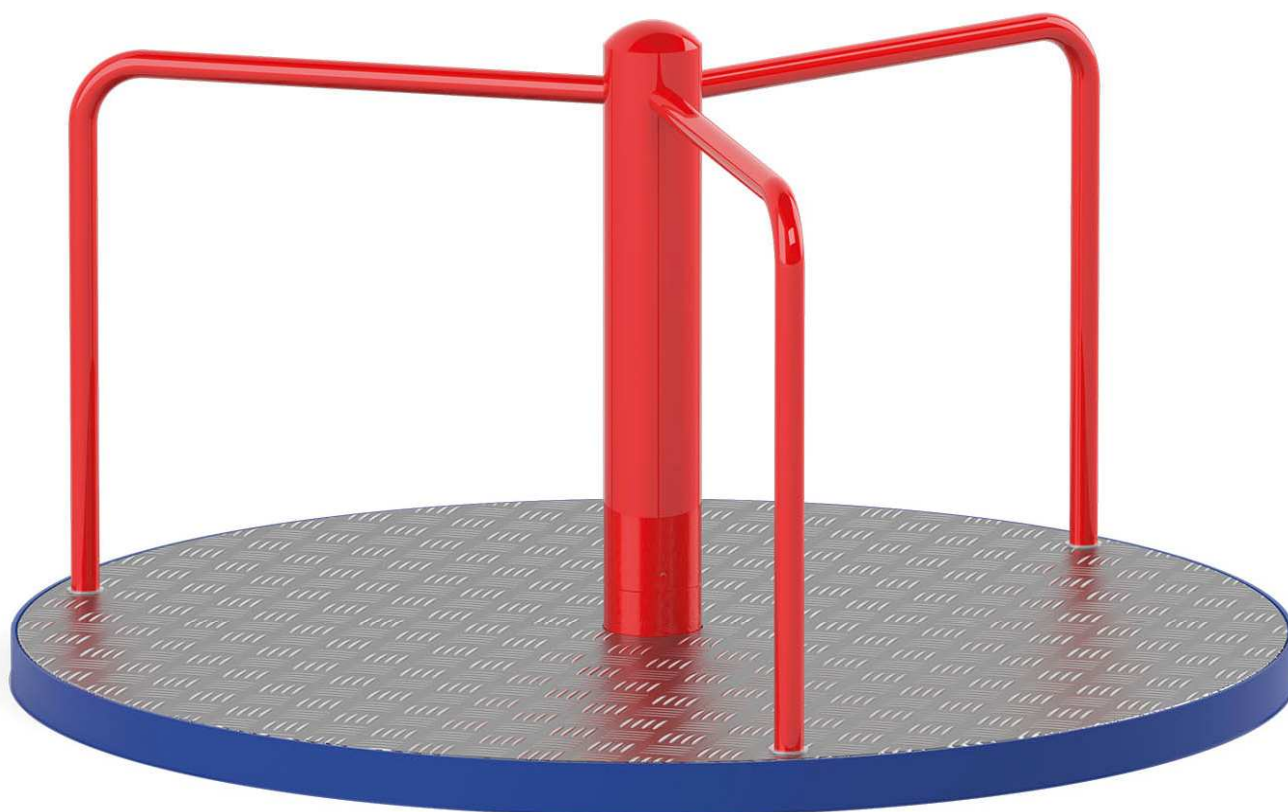

PL	INSTRUKCJA MONTAŻU	Nazwa	Karuzela tarczowa 120	Nr kat.	3201
ENG	ASSEMBLY INSTRUCTIONS	Produkt	Karusell	Cat. no.	
DEU	MONTAGEANLEITUNG	Navn		Art.-Nr.	
NO	MONTERINGSANVISNINGER	Kategori	Lekeplass	Référence.	

3201

NOVUM Sp. z o.o. Sp. k. ul. Bolesława Chrobrego 1, 12-100 Szczytno	e-mail: biuro@novumeducacja.pl	www.novumeducacja.pl
NOVUM Sp. z o.o. Sp. k. ul. Bolesława Chrobrego 1, 12-100 Szczytno	e-mail: eksport@novumgrom.com	www.novum4kids.com
NOVUM Deutschland GmbH, Coburger Str. 50, 96479 Weitramsdorf	e-mail: bestellung@novumgrom.com	www.novum4kids.de
NOVUM DIRECT France Centre Commerciale La Samiane 01290 CROTTET	e-mail: contact@novum-direct.fr	www.novum-direct.fr