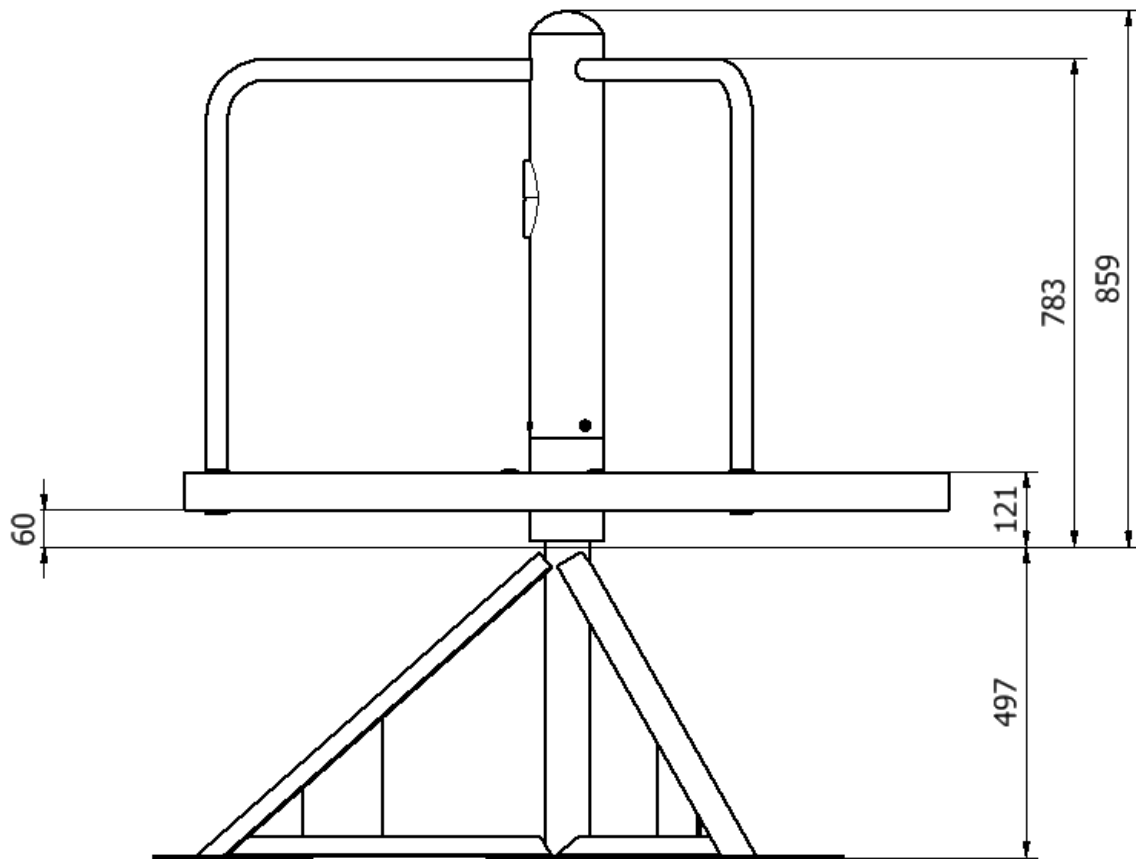

PL	INSTRUKCJA MONTAŻU	Nazwa	Karuzela tarczowa 120	Nr kat.	3201
ENG	ASSEMBLY INSTRUCTIONS	Produkt	Karusell	Cat. no.	
DEU	MONTAGEANLEITUNG	Navn		Art.-Nr.	
NO	MONTERINGSANVISNINGER	Kategori	Lekeplass	Référence.	

Sikkerhetssone

Sone	Maks fallhøyde	Overflate	Sikkerhetssone
A	0,12 m	21,00 m ²	16,50 m
B	-	-	
C	-	-	

Vekt

85 kg

Omkrets

3201

Utgraving

3201

1	1	Karuzela tarczowa 120			3201		
Lp. Art. Nr.	No. Rep.	Ilość Anzahl	Quantity Nombre	Nazwa części Teilename	Part name Nom de la pièce	Nr części Teile-Nr	Part No. Partie No.