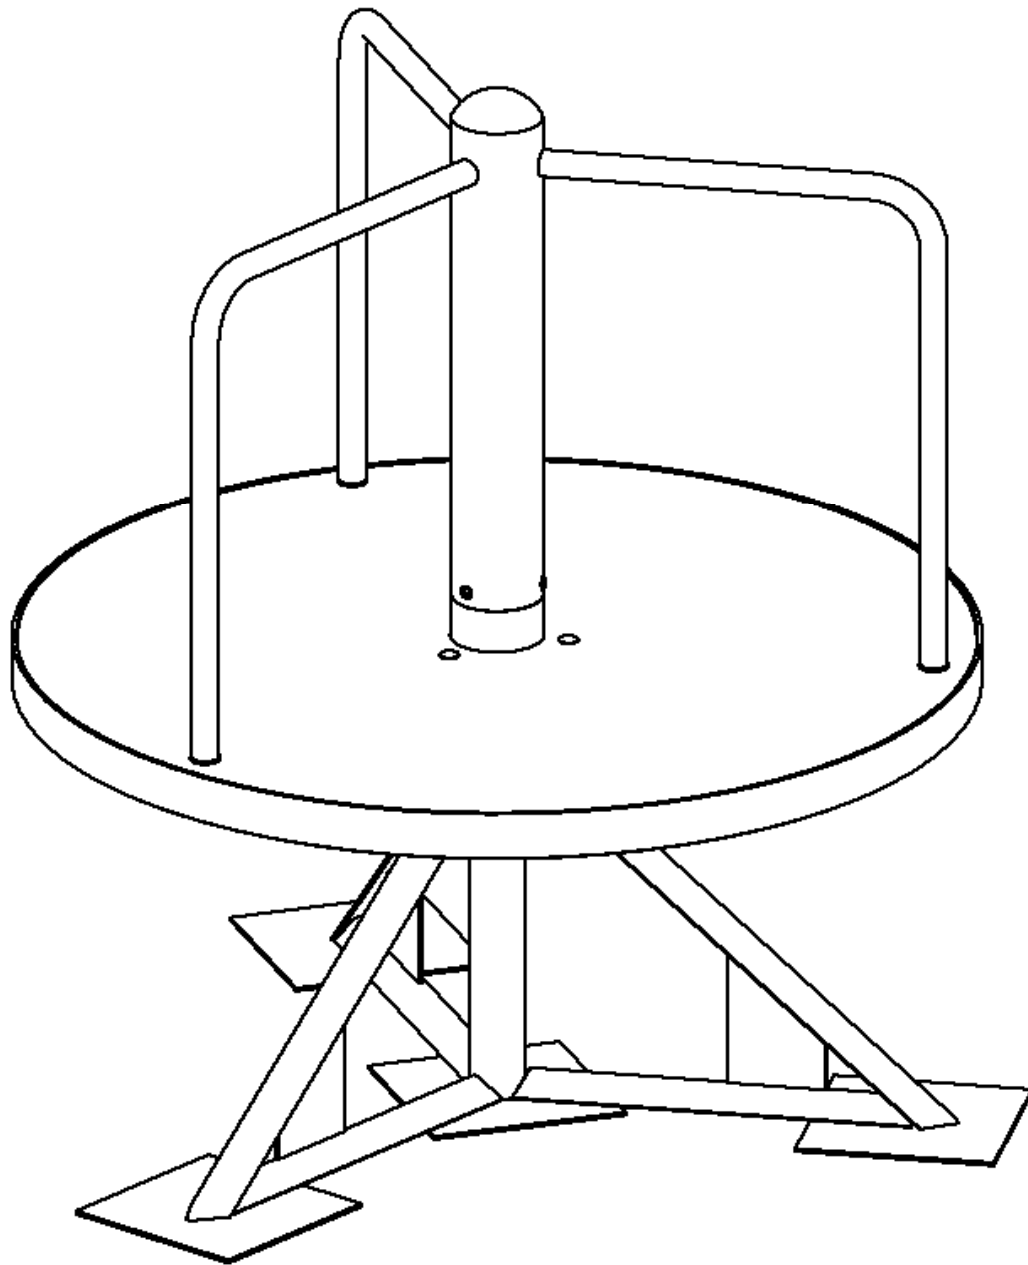

PL	INSTRUKCJA MONTAŻU	Nazwa	Karuzela tarczowa 120	Nr kat.	3201
ENG	ASSEMBLY INSTRUCTIONS	Produkt	Karusell	Cat. no.	
DEU	MONTAGEANLEITUNG	Navn		Art.-Nr.	
NO	MONTERINGSANVISNINGER	Kategori	Lekeplass	Référence.	

Sikkerhetssone

Sone	Maks fallhøyde	Overflate	Sikkerhetssone
A	0,12 m	21,00 m ²	16,50 m
B	-	-	
C	-	-	

Vekt

85 kg

Omkrets

3201

Utgraving

3201