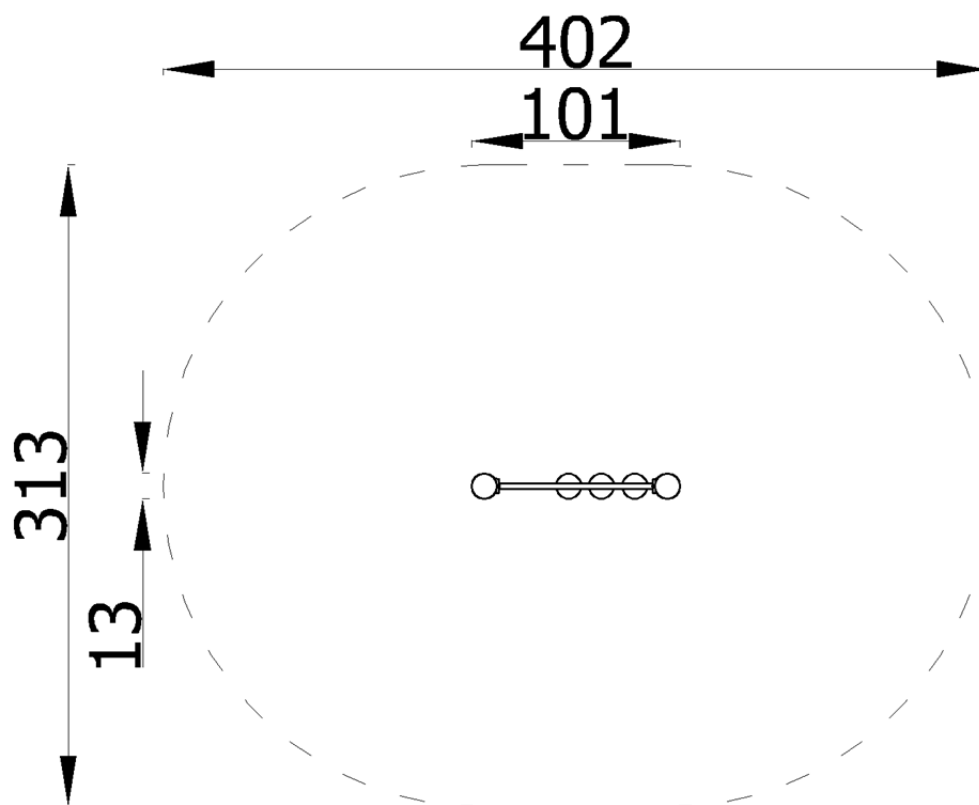

	PL	INSTRUKCJA MONTAŻU	Nazwa	Tablica kółko i krzyżyk	Nr kat.	3603
	ENG	ASSEMBLY INSTRUCTIONS	Name	-	Nr kat.	
	DEU	MONTAGEANLEITUNG	Name	-	Nr kat.	
	FRA	INSTRUCTIONS D'INSTALLATION	Name	-	Nr kat.	

Nr kat. **3603**

Strefa bezpieczeństwa / Safety zone / Sicherheitszone / Zone de sécurité

Bezpieczna nawierzchnia / Safe surface / Safe Oberfläche / Surface sûre

Strefa Zone Zone Zone	Max. wysokość upadku Max. fall height Max. Fallhöhe Max. hauteur de chute	Pole powierzchni Surface area Oberfläche Surface	Obwód strefy bezpiecz. Perimeter security zone Perimeter-Sicherheitszo. zone de périmètre de sé.
A	-	10,50 m ²	12,00 m
B	-	-	
C	-	-	