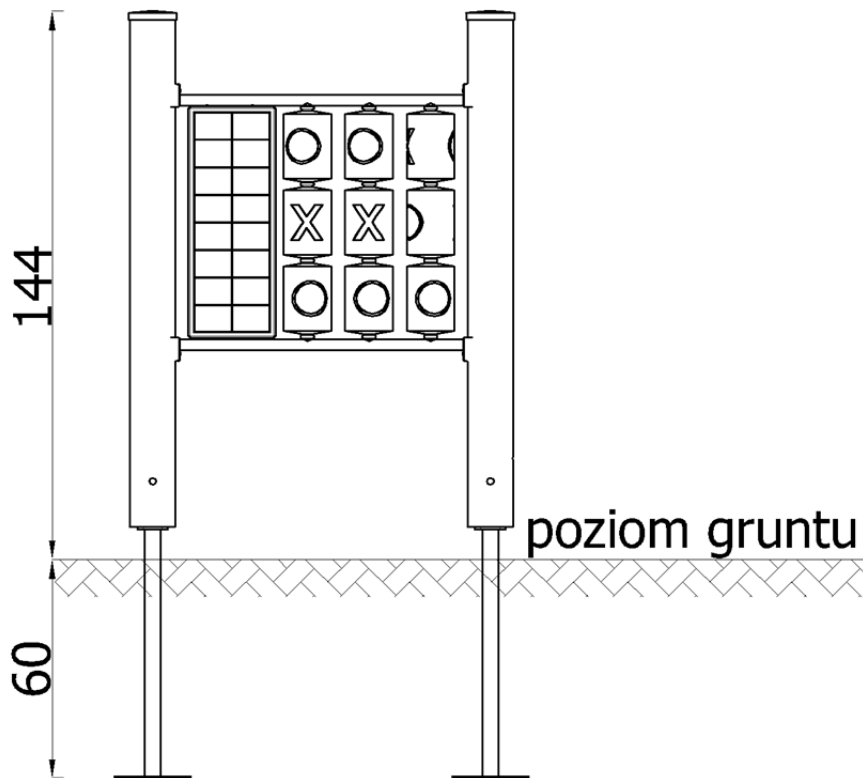

	PL	INSTRUKCJA MONTAŻU	Nazwa	Tablica kółko i krzyżyk	Nr kat.	3603
	ENG	ASSEMBLY INSTRUCTIONS	Name	-	Nr kat.	
	DEU	MONTAGEANLEITUNG	Name	-	Nr kat.	
	FRA	INSTRUCTIONS D'INSTALLATION	Name	-	Nr kat.	

Nr kat. **3603**

Strefa bezpieczeństwa / Safety zone / Sicherheitszone / Zone de sécurité

Bezpieczna nawierzchnia / Safe surface / Safe Oberfläche / Surface sûre

Strefa Zone Zone Zone	Max. wysokość upadku Max. fall height Max. Fallhöhe Max. hauteur de chute	Pole powierzchni Surface area Oberfläche Surface	Obwód strefy bezpiecz. Perimeter security zone Perimeter-Sicherheitszo. zone de périmètre de sé.
A	-	10,50 m ²	12,00 m
B	-	-	
C	-	-	

Wykopy / Excavation / Ausgrabung / Excavation

Posadowienie / Foundation / Stiftung / Fondation

2	1	2401_Zabezpieczenie kółko i krzyżyk	2401 - Orbis
1	2		Słup-140 cm-01
Nr.	Il.	Nazwa	Nr Rys./Normy

MP	QUADRO	ORBIS	LUB OR ODER OU		QUADRO	ORBIS
	EP	QUADRO	ORBIS	QUADRO	ORBIS	