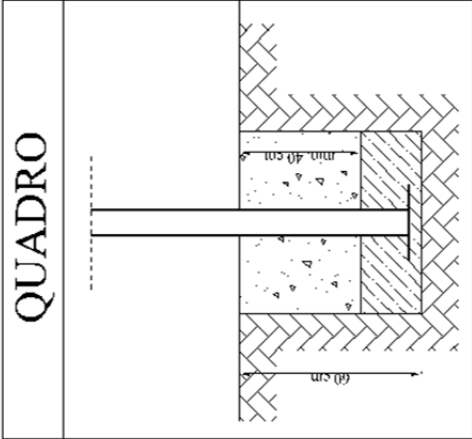

MP	QUADRO	ORBIS	LUB OR ODER OU		QUADRO	ORBIS
	EP	QUADRO	ORBIS	QUADRO	ORBIS	

MP