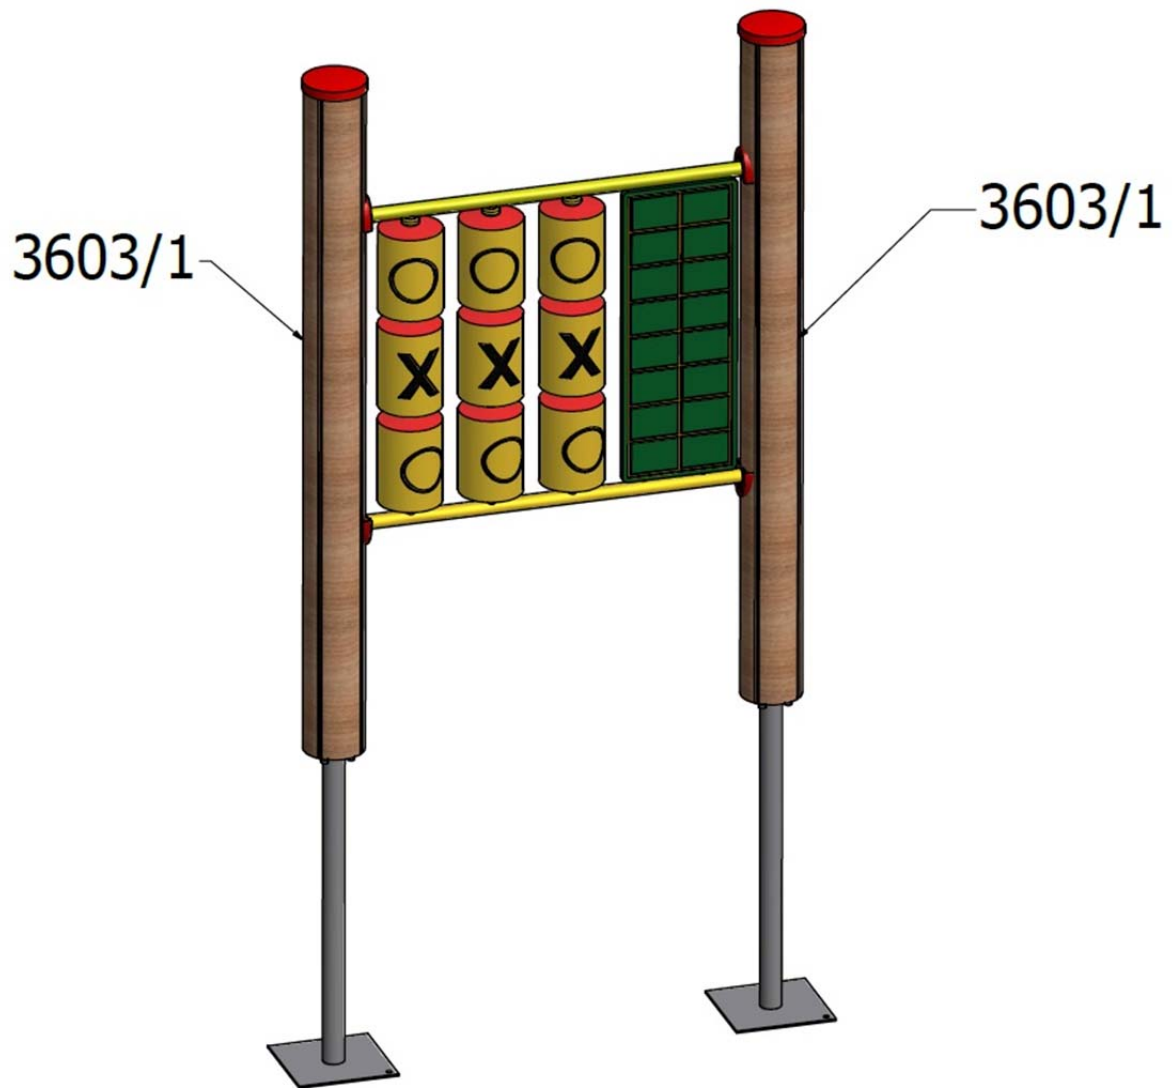

Strefa bezpieczeństwa / Safety zone / Sicherheitszone / Zone de sécurité

Bezpieczna nawierzchnia / Safe surface / Safe Oberfläche / Surface sûre

Strefa Zone Zone Zone	Max. wysokość upadku Max. fall height Max. Fallhöhe Max. hauteur de chute	Pole powierzchni Surface area Oberfläche Surface	Obwód strefy bezpiecz. Perimeter security zone Perimeter-Sicherheitszo. zone de périmètre de sé.
A	-	10,50 m ²	12,00 m
B	-	-	
C	-	-	

Wykopy / Excavation / Ausgrabung / Excavation

Posadowienie / Foundation / Stiftung / Fondation

2	1	2401_Zabezpieczenie kółko i krzyżyk	2401 - Orbis
1	2		Słup-140 cm-01
Nr.	Il.	Nazwa	Nr Rys./Normy

MP	QUADRO	ORBIS	LUB OR ODER OU		QUADRO	ORBIS
	EP	QUADRO	ORBIS	QUADRO	ORBIS	