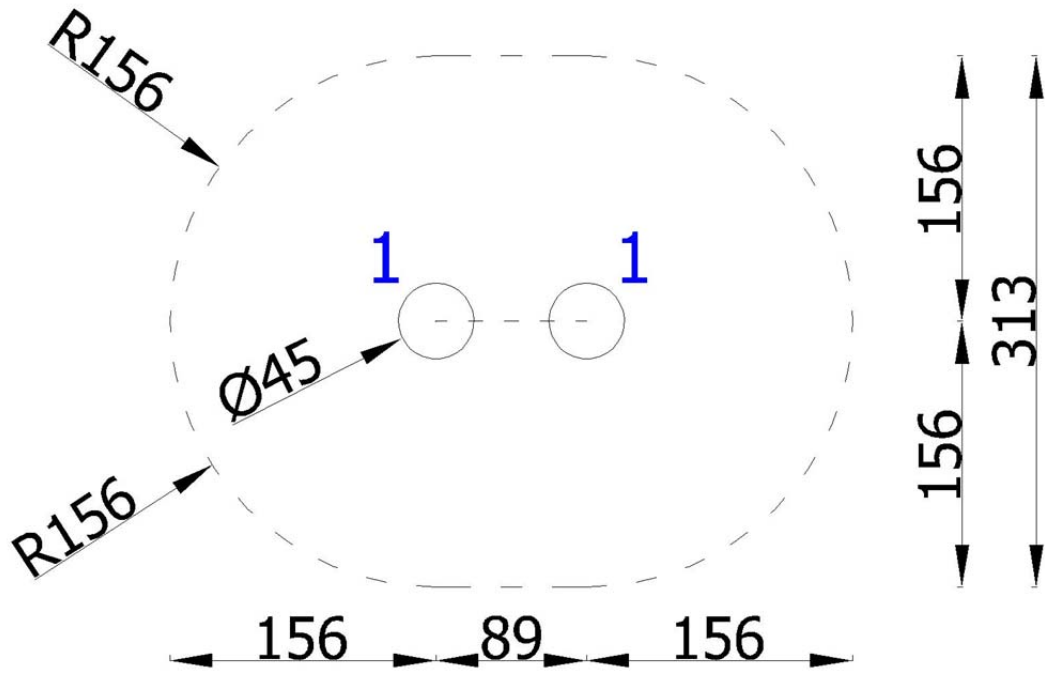

Wykopy / Excavation / Ausgrabung / Excavation