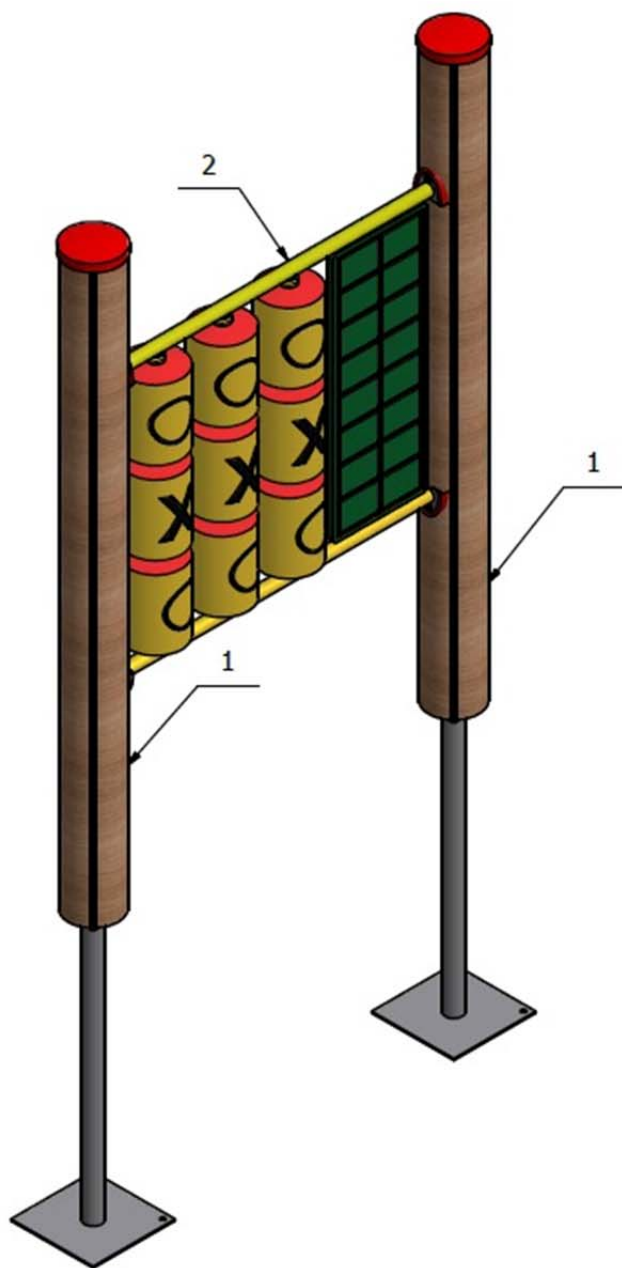

2	1	2401_Zabezpieczenie kółko i krzyżyk	2401 - Orbis
1	2		Słup-140 cm-01
Nr.	Il.	Nazwa	Nr Rys./Normy