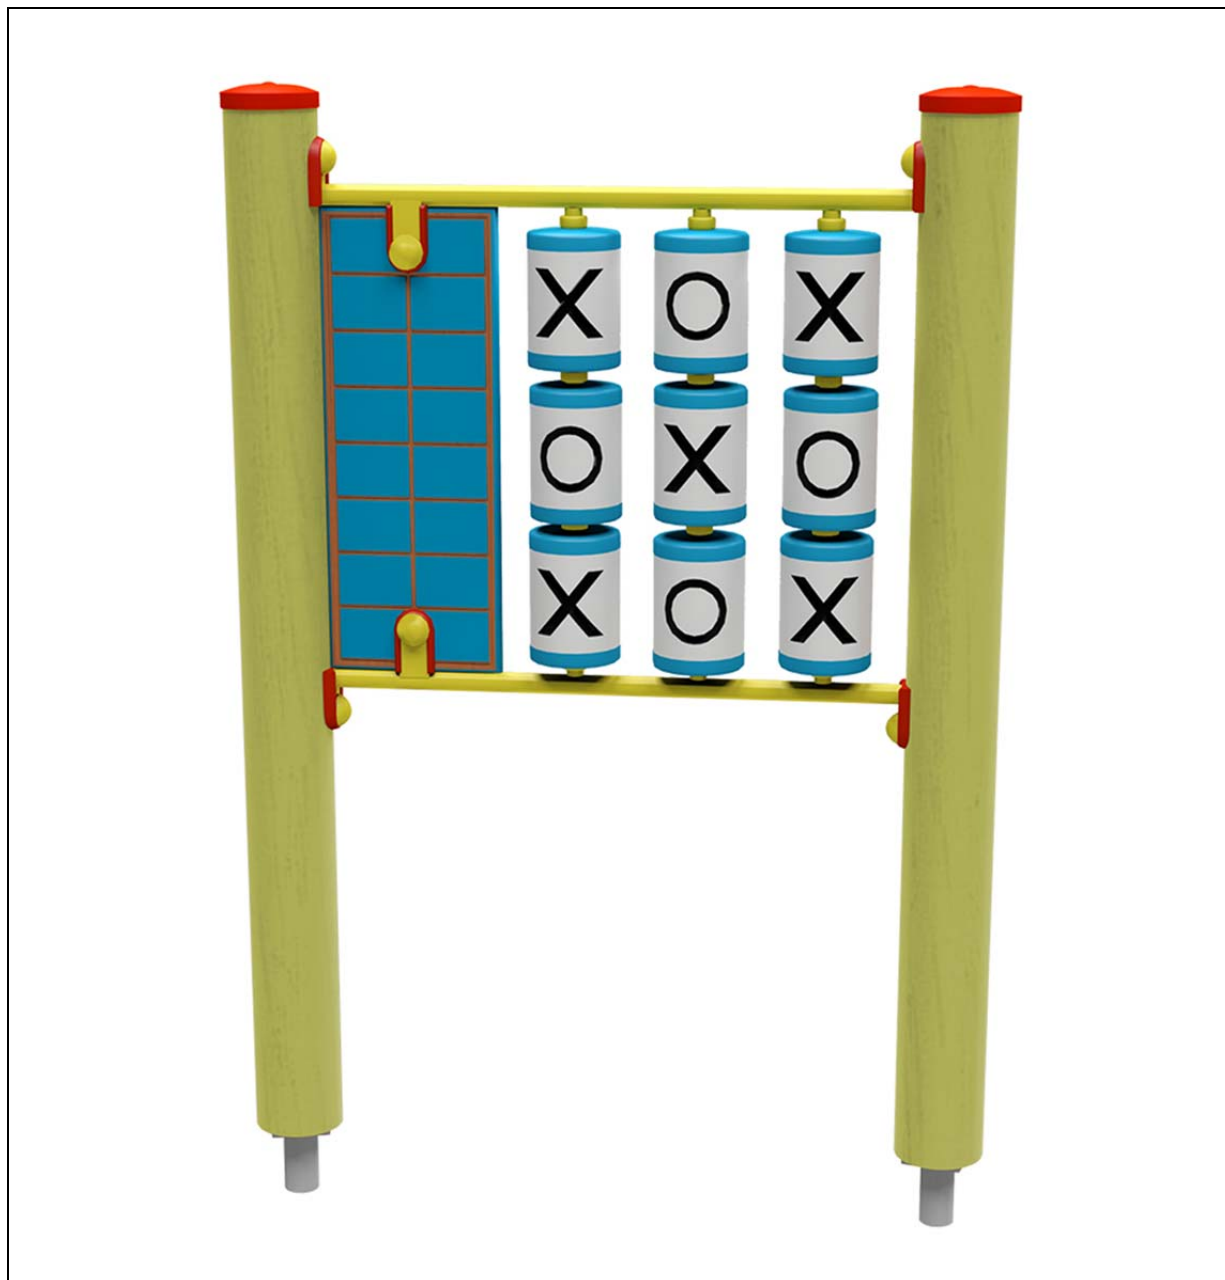

	PL	INSTRUKCJA MONTAŻU	Nazwa	Tablica kółko i krzyżyk	Nr kat.	3603
	ENG	ASSEMBLY INSTRUCTIONS	Name	-	Nr kat.	
	DEU	MONTAGEANLEITUNG	Name	-	Nr kat.	
	FRA	INSTRUCTIONS D'INSTALLATION	Name	-	Nr kat.	

Nr kat. **3603**

Strefa bezpieczeństwa / Safety zone / Sicherheitszone / Zone de sécurité

Bezpieczna nawierzchnia / Safe surface / Safe Oberfläche / Surface sûre

Strefa Zone Zone Zone	Max. wysokość upadku Max. fall height Max. Fallhöhe Max. hauteur de chute	Pole powierzchni Surface area Oberfläche Surface	Obwód strefy bezpiecz. Perimeter security zone Perimeter-Sicherheitszo. zone de périmètre de sé.
A	-	10,50 m ²	12,00 m
B	-	-	
C	-	-	