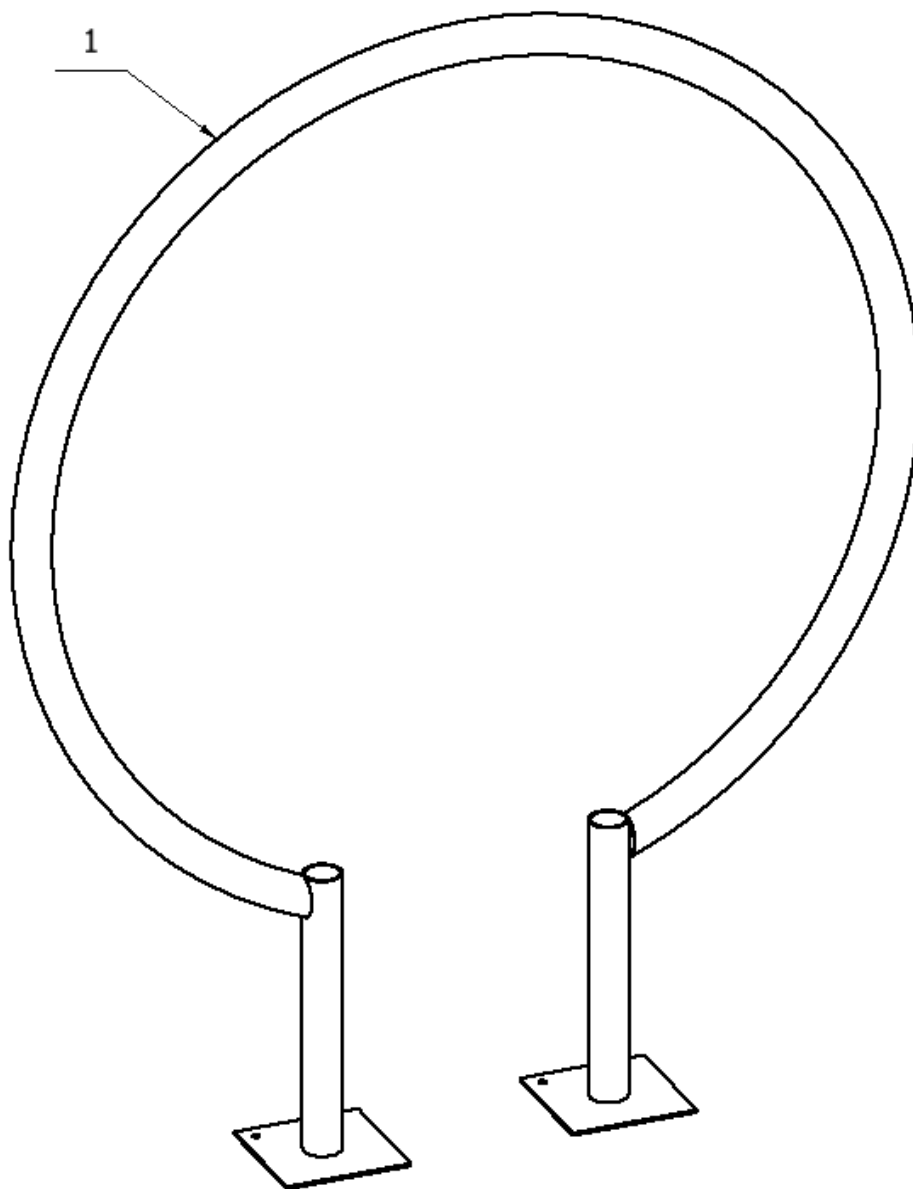

PL	INSTRUKCJA MONTAŻU	Nazwa	Pierścień Moss S	Nr kat.	5604
ENG	ASSEMBLY INSTRUCTIONS	Product		Cat. no.	
DEU	MONTAGEANLEITUNG	Name		Art.-Nr.	
FRA	INSTRUCTIONS D'INSTALLATION	Catégorie		Référence.	

5604

NOVUM Wyposażenie Placów Zabaw Sławomir Chmieliński, Grom 36, 12-130 Pasyr	e-mail: biuro@novumeducacja.pl	www.novumeducacja.pl
NOVUM Wyposażenie Placów Zabaw Sławomir Chmieliński, Grom 36, 12-130 Pasyr	e-mail: eksport@novumgrom.com	www.novum4kids.com
NOVUM Deutschland GmbH, Coburger Str. 50, 96479 Weitramsdorf	e-mail: bestellung@novumgrom.com	www.novum4kids.de
NOVUM DIRECT France Centre Commerciale La Samiane 01290 CROTTET	e-mail: contact@novum-direct.fr	www.novum-direct.fr

Masa
Mass
Masse
Masse

24 kg

Lp. Art. Nr.	No. Rep.	Ilość Anzahl	Quantity Nombre	Nazwa części Teilename	Part name Nom de la pièce	Nr części Teile-Nr	Part No. Partie No.
1		1		Pierścień Moss S		5604-001	