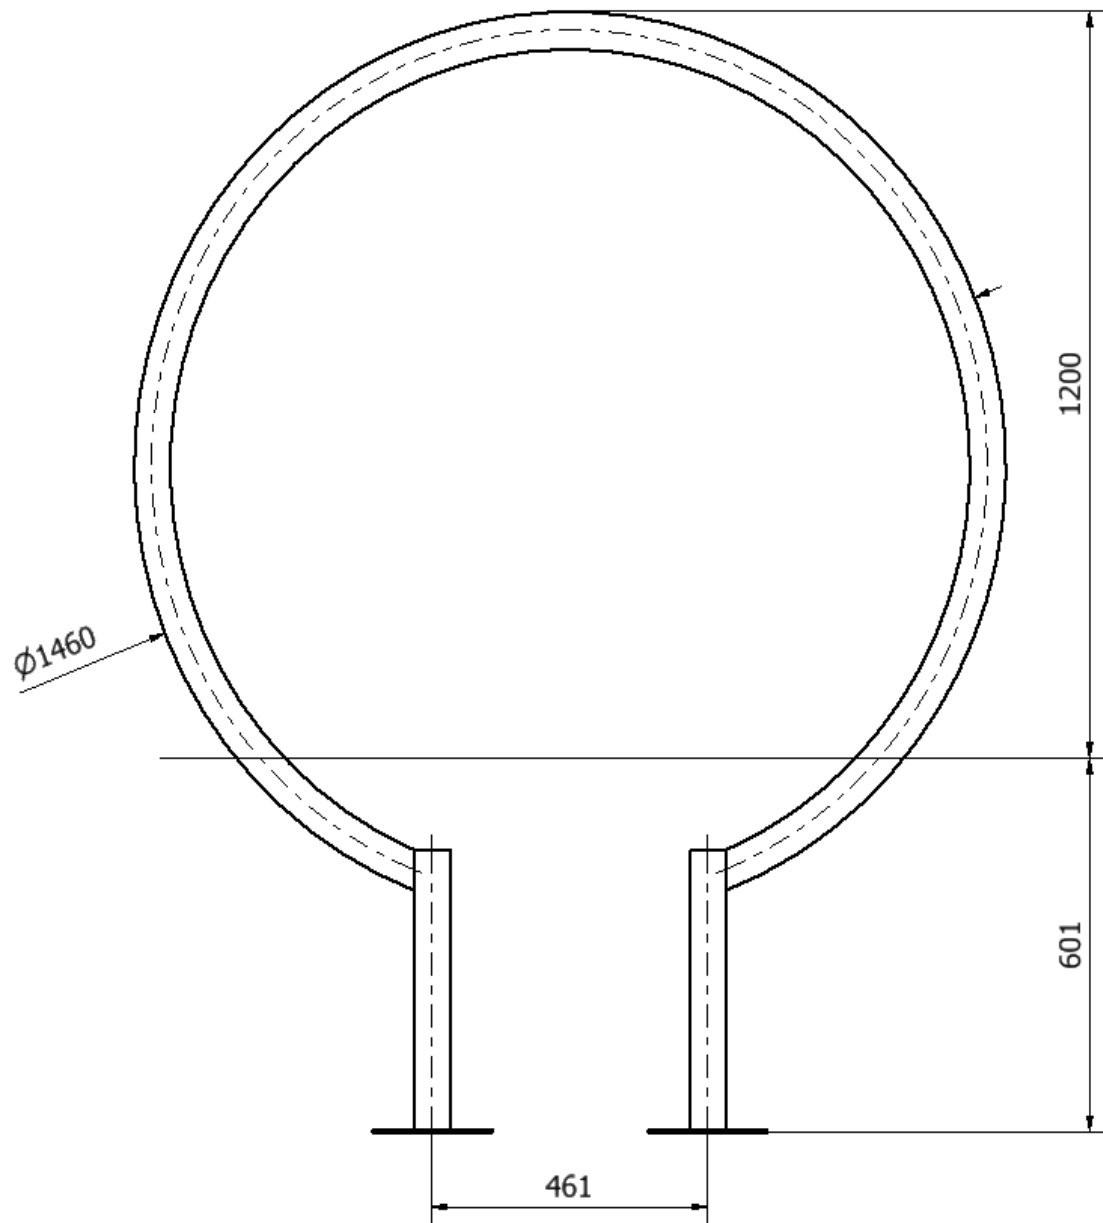

PL	INSTRUKCJA MONTAŻU	Nazwa	Pierścień Moss S	Nr kat.	5604
ENG	ASSEMBLY INSTRUCTIONS	Product		Cat. no.	
DEU	MONTAGEANLEITUNG	Name		Art.-Nr.	
FRA	INSTRUCTIONS D'INSTALLATION	Catégorie		Référence.	

5604

NOVUM Wyposażenie Placów Zabaw Sławomir Chmieliński, Grom 36, 12-130 Pasyr	e-mail: biuro@novumeducacja.pl	www.novumeducacja.pl
NOVUM Wyposażenie Placów Zabaw Sławomir Chmieliński, Grom 36, 12-130 Pasyr	e-mail: eksport@novumgrom.com	www.novum4kids.com
NOVUM Deutschland GmbH, Coburger Str. 50, 96479 Weitramsdorf	e-mail: bestellung@novumgrom.com	www.novum4kids.de
NOVUM DIRECT France Centre Commerciale La Samiane 01290 CROTTET	e-mail: contact@novum-direct.fr	www.novum-direct.fr

Masa
Mass
Masse
Masse

24 kg

Lp. Art. Nr.	No. Rep.	Ilość Anzahl	Quantity Nombre	Nazwa części Teilename	Part name Nom de la pièce	Nr części Teile-Nr	Part No. Partie No.
1		1		Pierścień Moss S		5604-001	