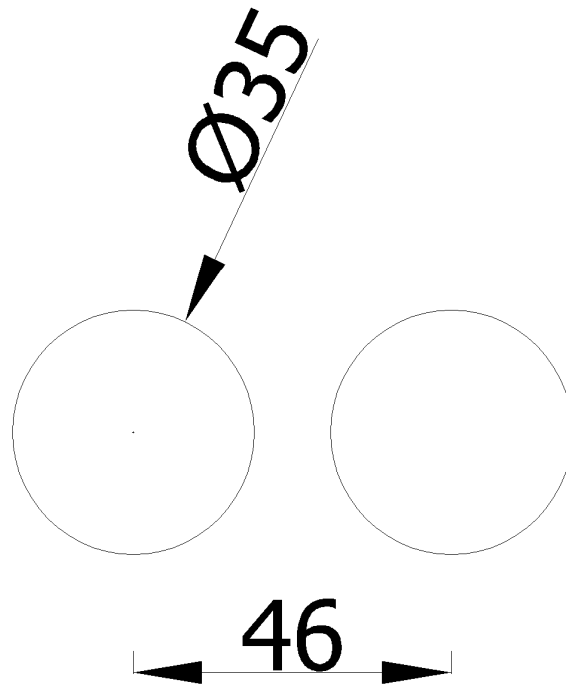

PL	INSTRUKCJA MONTAŻU	Nazwa	Pierścień Moss S	Nr kat.	5604
ENG	ASSEMBLY INSTRUCTIONS	Product		Cat. no.	
DEU	MONTAGEANLEITUNG	Name		Art.-Nr.	
FRA	INSTRUCTIONS D'INSTALLATION	Catégorie		Référence.	

5604

NOVUM Wyposażenie Placów Zabaw Sławomir Chmieliński, Grom 36, 12-130 Pasyr	e-mail: biuro@novumeducacja.pl	www.novumeducacja.pl
NOVUM Wyposażenie Placów Zabaw Sławomir Chmieliński, Grom 36, 12-130 Pasyr	e-mail: eksport@novumgrom.com	www.novum4kids.com
NOVUM Deutschland GmbH, Coburger Str. 50, 96479 Weitramsdorf	e-mail: bestellung@novumgrom.com	www.novum4kids.de
NOVUM DIRECT France Centre Commerciale La Samiane 01290 CROTTET	e-mail: contact@novum-direct.fr	www.novum-direct.fr

Masa
Mass
Masse
Masse

24 kg

Lp. Art. Nr.	No. Rep.	Ilość Anzahl	Quantity Nombre	Nazwa części Teilename	Part name Nom de la pièce	Nr części Teile-Nr	Part No. Partie No.
1		1		Pierścień Moss S		5604-001	