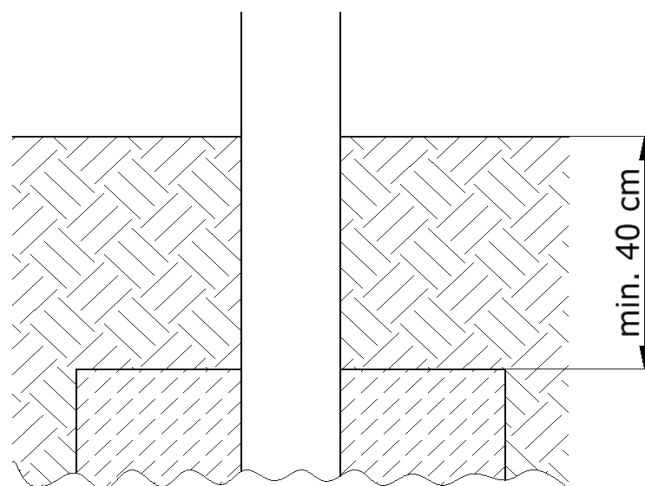

PL	INSTRUKCJA MONTAŻU	Nazwa	Pierścień Moss S	Nr kat.	5604
ENG	ASSEMBLY INSTRUCTIONS	Product		Cat. no.	
DEU	MONTAGEANLEITUNG	Name		Art.-Nr.	
FRA	INSTRUCTIONS D'INSTALLATION	Catégorie		Référence.	

5604

NOVUM Wyposażenie Placów Zabaw Sławomir Chmieliński, Grom 36, 12-130 Pasyr	e-mail: biuro@novumeducacja.pl	www.novumeducacja.pl
NOVUM Wyposażenie Placów Zabaw Sławomir Chmieliński, Grom 36, 12-130 Pasyr	e-mail: eksport@novumgrom.com	www.novum4kids.com
NOVUM Deutschland GmbH, Coburger Str. 50, 96479 Weitramsdorf	e-mail: bestellung@novumgrom.com	www.novum4kids.de
NOVUM DIRECT France Centre Commerciale La Samiane 01290 CROTTET	e-mail: contact@novum-direct.fr	www.novum-direct.fr

Masa
Mass
Masse
Masse

24 kg

Lp. Art. Nr.	No. Rep.	Ilość Anzahl	Quantity Nombre	Nazwa części Teilename	Part name Nom de la pièce	Nr części Teile-Nr	Part No. Partie No.
1		1		Pierścień Moss S		5604-001	