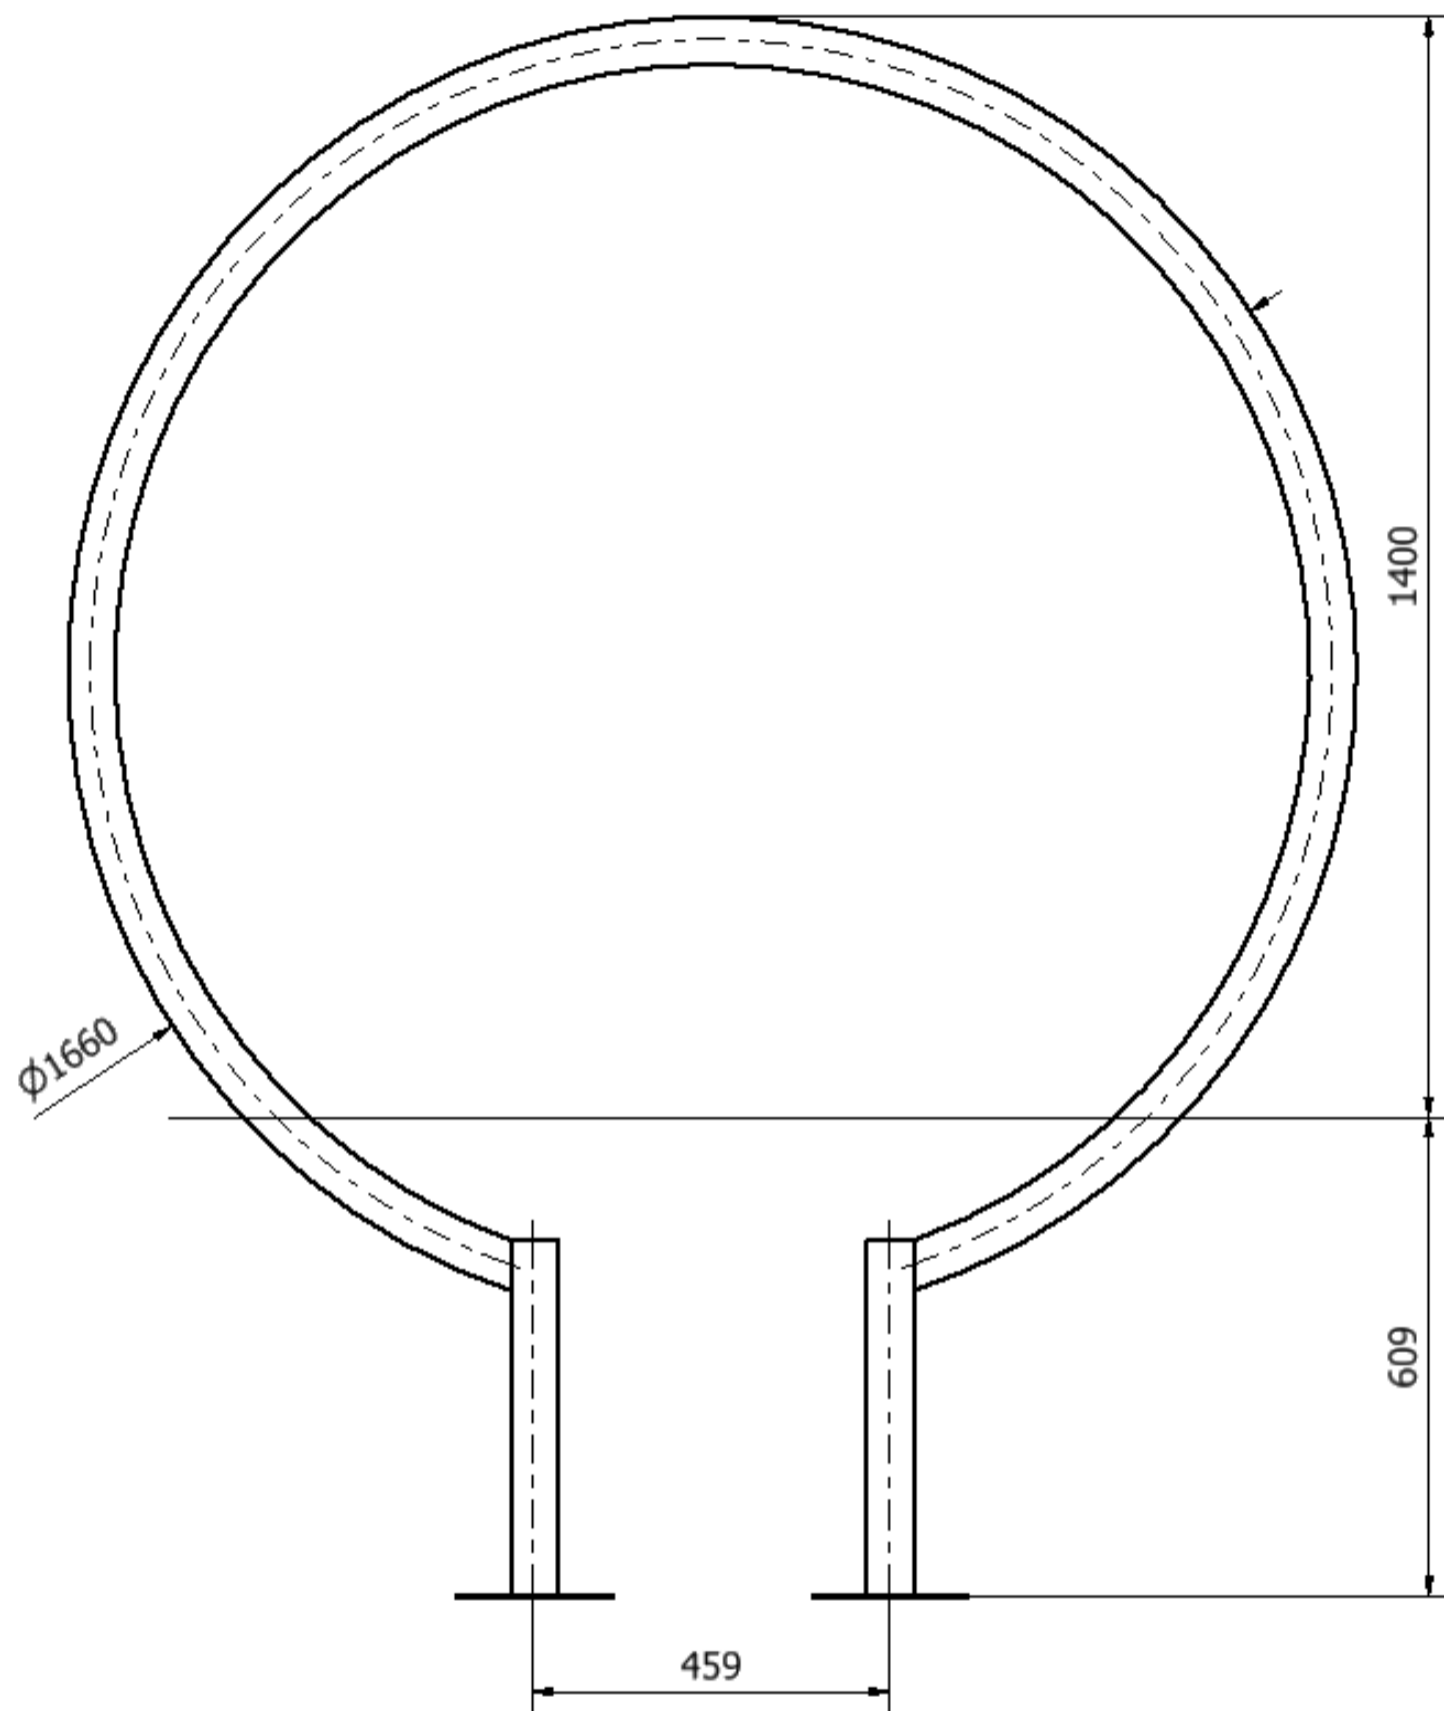

PL	INSTRUKCJA MONTAŻU	Nazwa	Pierścień Moss M	Nr kat.	5605
ENG	ASSEMBLY INSTRUCTIONS	Product		Cat. no.	
DEU	MONTAGEANLEITUNG	Name		Art.-Nr.	
FRA	INSTRUCTIONS D'INSTALLATION	Catégorie		Référence.	

5605

NOVUM Wyposażenie Placów Zabaw Sławomir Chmieliński, Grom 36, 12-130 Pasyr	e-mail: biuro@novumeducacja.pl	www.novumeducacja.pl
NOVUM Wyposażenie Placów Zabaw Sławomir Chmieliński, Grom 36, 12-130 Pasyr	e-mail: eksport@novumgrom.com	www.novum4kids.com
NOVUM Deutschland GmbH, Coburger Str. 50, 96479 Weitramsdorf	e-mail: bestellung@novumgrom.com	www.novum4kids.de
NOVUM DIRECT France Centre Commerciale La Samiane 01290 CROTTET	e-mail: contact@novum-direct.fr	www.novum-direct.fr

Masa
Mass
Masse
Masse

27 kg

Lp. Art. Nr.	No. Rep.	Ilość Anzahl	Quantity Nombre	Nazwa części Teilname	Part name Nom de la pièce	Nr części Teile-Nr	Part No. Partie No.
1		1		Pierścień Moss M		5605-001	