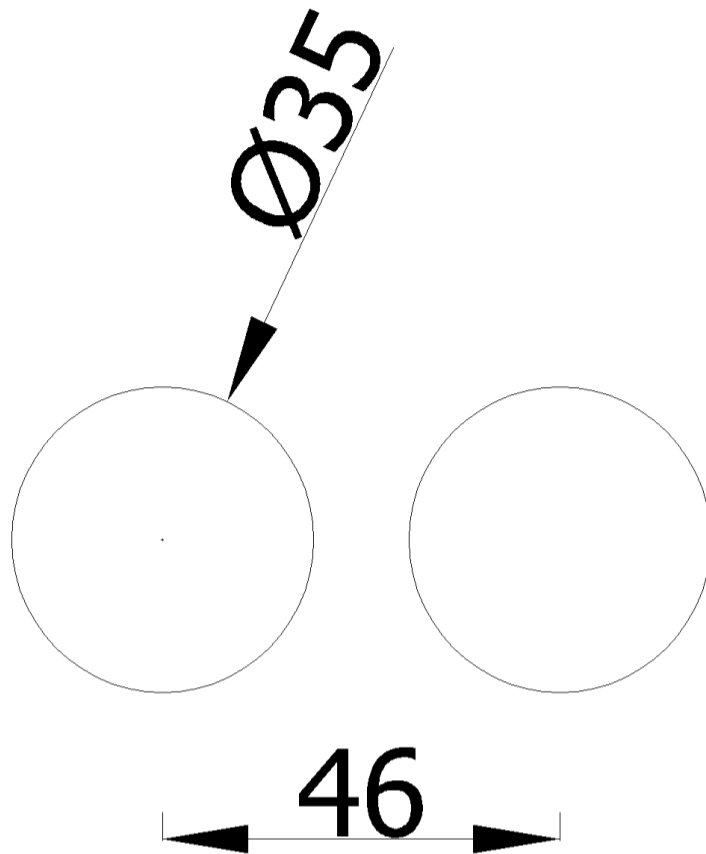

PL	INSTRUKCJA MONTAŻU	Nazwa	Pierścień Moss M	Nr kat.	5605
ENG	ASSEMBLY INSTRUCTIONS	Product		Cat. no.	
DEU	MONTAGEANLEITUNG	Name		Art.-Nr.	
FRA	INSTRUCTIONS D'INSTALLATION	Catégorie		Référence.	

5605

NOVUM Wyposażenie Placów Zabaw Sławomir Chmieliński, Grom 36, 12-130 Pasyr	e-mail: biuro@novumeducacja.pl	www.novumeducacja.pl
NOVUM Wyposażenie Placów Zabaw Sławomir Chmieliński, Grom 36, 12-130 Pasyr	e-mail: eksport@novumgrom.com	www.novum4kids.com
NOVUM Deutschland GmbH, Coburger Str. 50, 96479 Weitramsdorf	e-mail: bestellung@novumgrom.com	www.novum4kids.de
NOVUM DIRECT France Centre Commerciale La Samiane 01290 CROTTET	e-mail: contact@novum-direct.fr	www.novum-direct.fr

Masa
Mass
Masse
Masse

27 kg

Lp. Art. Nr.	No. Rep.	Ilość Anzahl	Quantity Nombre	Nazwa części Teilname	Part name Nom de la pièce	Nr części Teile-Nr	Part No. Partie No.
1		1		Pierścień Moss M		5605-001	