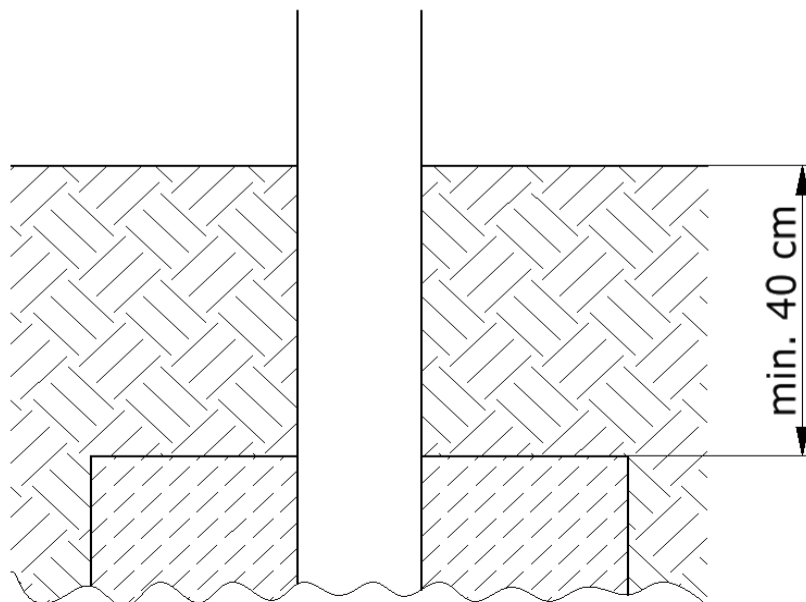

PL	INSTRUKCJA MONTAŻU	Nazwa	Pierścień Moss M	Nr kat.	5605
ENG	ASSEMBLY INSTRUCTIONS	Product		Cat. no.	
DEU	MONTAGEANLEITUNG	Name		Art.-Nr.	
FRA	INSTRUCTIONS D'INSTALLATION	Catégorie		Référence.	

5605

NOVUM Wyposażenie Placów Zabaw Sławomir Chmieliński, Grom 36, 12-130 Pasyr	e-mail: biuro@novumeducacja.pl	www.novumeducacja.pl
NOVUM Wyposażenie Placów Zabaw Sławomir Chmieliński, Grom 36, 12-130 Pasyr	e-mail: eksport@novumgrom.com	www.novum4kids.com
NOVUM Deutschland GmbH, Coburger Str. 50, 96479 Weitramsdorf	e-mail: bestellung@novumgrom.com	www.novum4kids.de
NOVUM DIRECT France Centre Commerciale La Samiane 01290 CROTTET	e-mail: contact@novum-direct.fr	www.novum-direct.fr

Masa
Mass
Masse
Masse

27 kg

Lp. Art. Nr.	No. Rep.	Ilość Anzahl	Quantity Nombre	Nazwa części Teilname	Part name Nom de la pièce	Nr części Teile-Nr	Part No. Partie No.
1		1		Pierścień Moss M		5605-001	