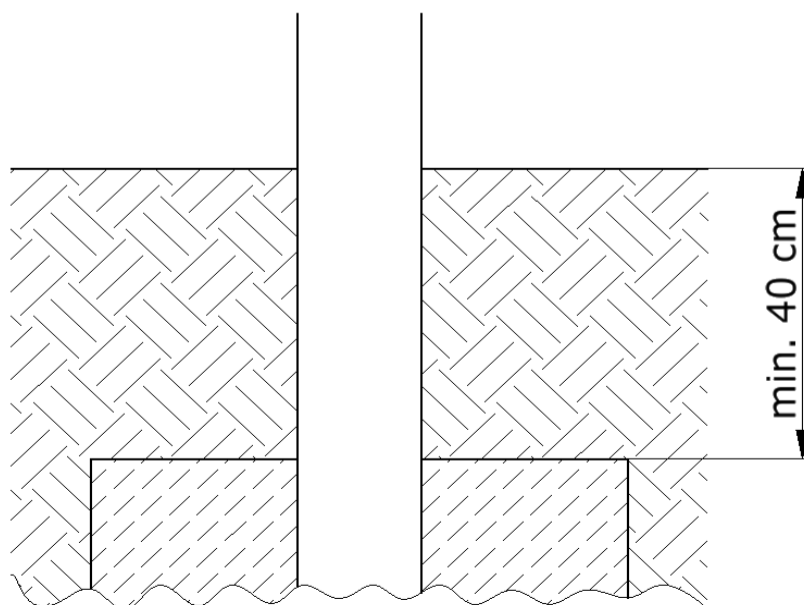

PL	INSTRUKCJA MONTAŻU	Nazwa	Pierścień Moss L	Nr kat.	5606
ENG	ASSEMBLY INSTRUCTIONS	Product		Cat. no.	
DEU	MONTAGEANLEITUNG	Name		Art.-Nr.	
FRA	INSTRUCTIONS D'INSTALLATION	Catégorie		Référence.	

5606

NOVUM Wyposażenie Placów Zabaw Sławomir Chmieliński, Grom 36, 12-130 Pasyr	e-mail: biuro@novumeducacja.pl	www.novumeducacja.pl
NOVUM Wyposażenie Placów Zabaw Sławomir Chmieliński, Grom 36, 12-130 Pasyr	e-mail: eksport@novumgrom.com	www.novum4kids.com
NOVUM Deutschland GmbH, Coburger Str. 50, 96479 Weitramsdorf	e-mail: bestellung@novumgrom.com	www.novum4kids.de
NOVUM DIRECT France Centre Commerciale La Samiane 01290 CROTTET	e-mail: contact@novum-direct.fr	www.novum-direct.fr

Masa
Mass
Masse
Masse

30 kg

Lp. Art. Nr.	No. Rep.	Ilość Anzahl	Quantity Nombre	Nazwa części Teilename	Part name Nom de la pièce	Nr części Teile-Nr	Part No. Partie No.
1		1		Pierścień Moss L		5606-001	