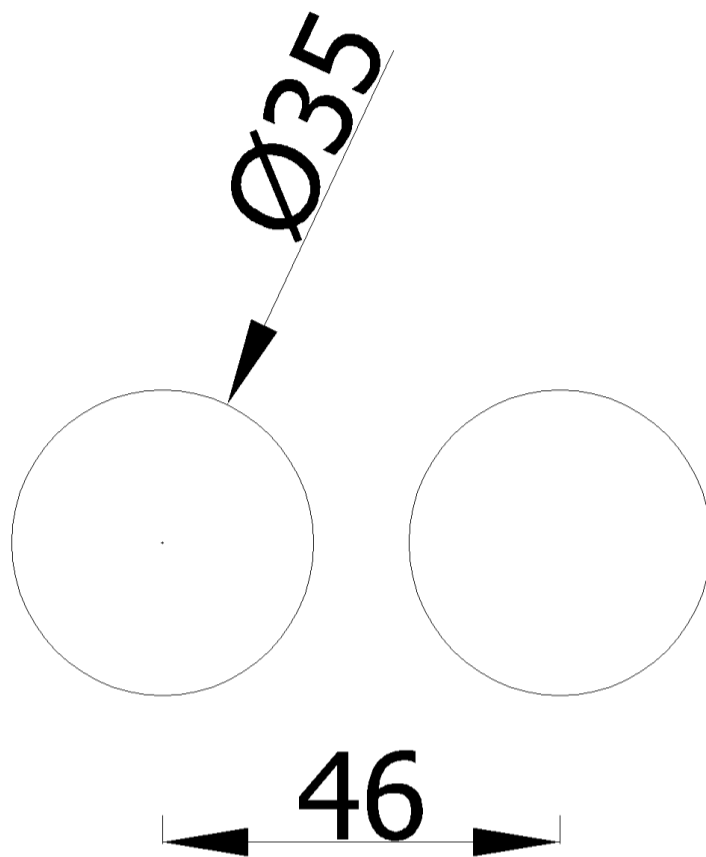

PL	INSTRUKCJA MONTAŻU	Nazwa	Pierścień Moss L	Nr kat.	5606
ENG	ASSEMBLY INSTRUCTIONS	Product		Cat. no.	
DEU	MONTAGEANLEITUNG	Name		Art.-Nr.	
FRA	INSTRUCTIONS D'INSTALLATION	Catégorie		Référence.	

5606

NOVUM Wyposażenie Placów Zabaw Sławomir Chmieliński, Grom 36, 12-130 Pasyr	e-mail: biuro@novumeducacja.pl	www.novumeducacja.pl
NOVUM Wyposażenie Placów Zabaw Sławomir Chmieliński, Grom 36, 12-130 Pasyr	e-mail: eksport@novumgrom.com	www.novum4kids.com
NOVUM Deutschland GmbH, Coburger Str. 50, 96479 Weitramsdorf	e-mail: bestellung@novumgrom.com	www.novum4kids.de
NOVUM DIRECT France Centre Commerciale La Samiane 01290 CROTTET	e-mail: contact@novum-direct.fr	www.novum-direct.fr

Masa
Mass
Masse
Masse

30 kg

Lp. Art. Nr.	No. Rep.	Ilość Anzahl	Quantity Nombre	Nazwa części Teilename	Part name Nom de la pièce	Nr części Teile-Nr	Part No. Partie No.
1		1		Pierścień Moss L		5606-001	