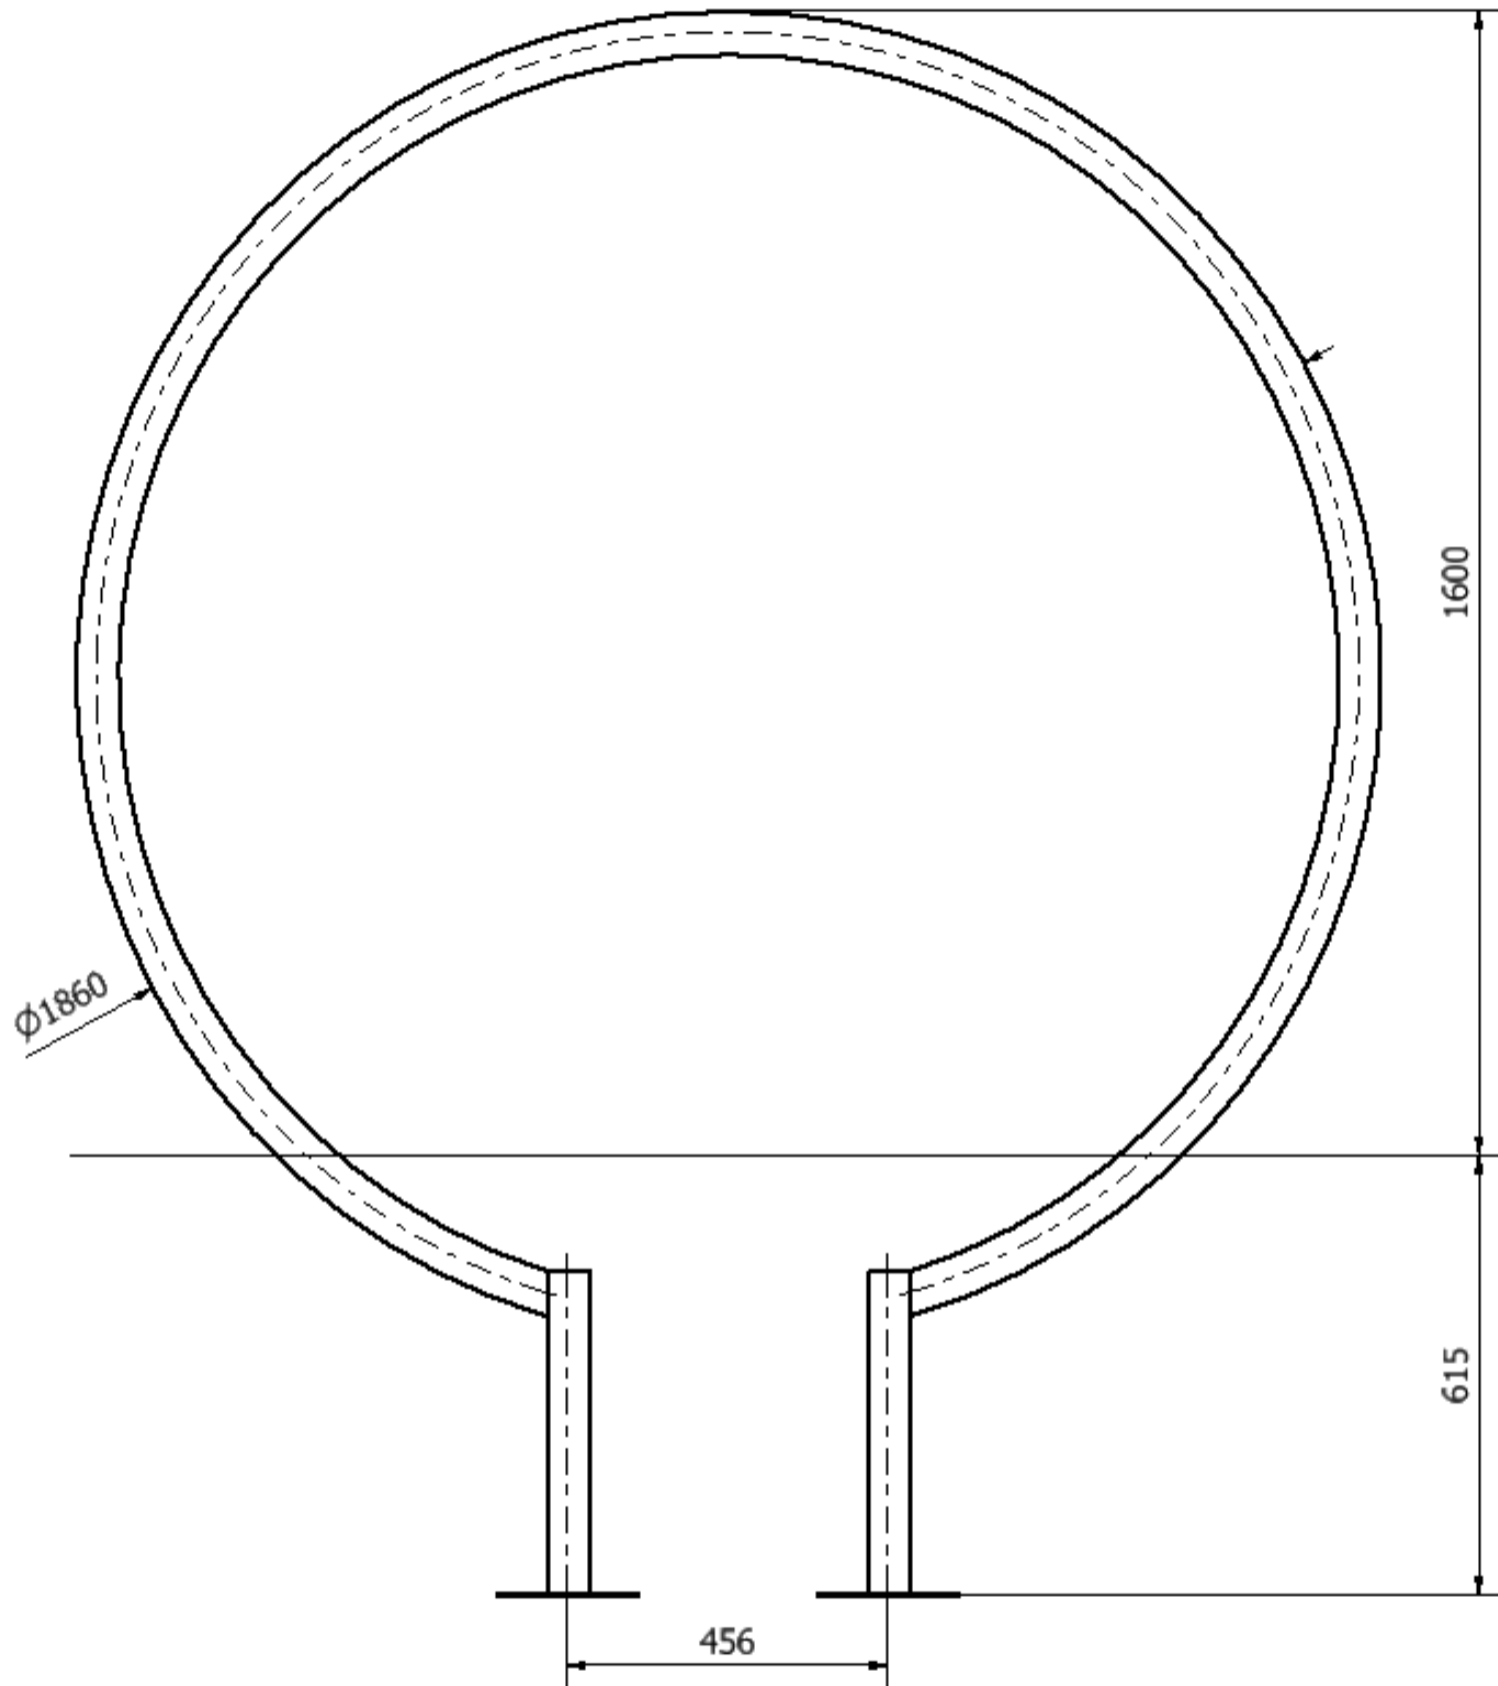

PL	INSTRUKCJA MONTAŻU	Nazwa	Pierścień Moss L	Nr kat.	5606
ENG	ASSEMBLY INSTRUCTIONS	Product		Cat. no.	
DEU	MONTAGEANLEITUNG	Name		Art.-Nr.	
FRA	INSTRUCTIONS D'INSTALLATION	Catégorie		Référence.	

5606

NOVUM Wyposażenie Placów Zabaw Sławomir Chmieliński, Grom 36, 12-130 Pasyr	e-mail: biuro@novumeducacja.pl	www.novumeducacja.pl
NOVUM Wyposażenie Placów Zabaw Sławomir Chmieliński, Grom 36, 12-130 Pasyr	e-mail: eksport@novumgrom.com	www.novum4kids.com
NOVUM Deutschland GmbH, Coburger Str. 50, 96479 Weitramsdorf	e-mail: bestellung@novumgrom.com	www.novum4kids.de
NOVUM DIRECT France Centre Commerciale La Samiane 01290 CROTTET	e-mail: contact@novum-direct.fr	www.novum-direct.fr

Masa
Mass
Masse
Masse

30 kg

Lp. Art. Nr.	No. Rep.	Ilość Anzahl	Quantity Nombre	Nazwa części Teilename	Part name Nom de la pièce	Nr części Teile-Nr	Part No. Partie No.
1		1		Pierścień Moss L		5606-001	