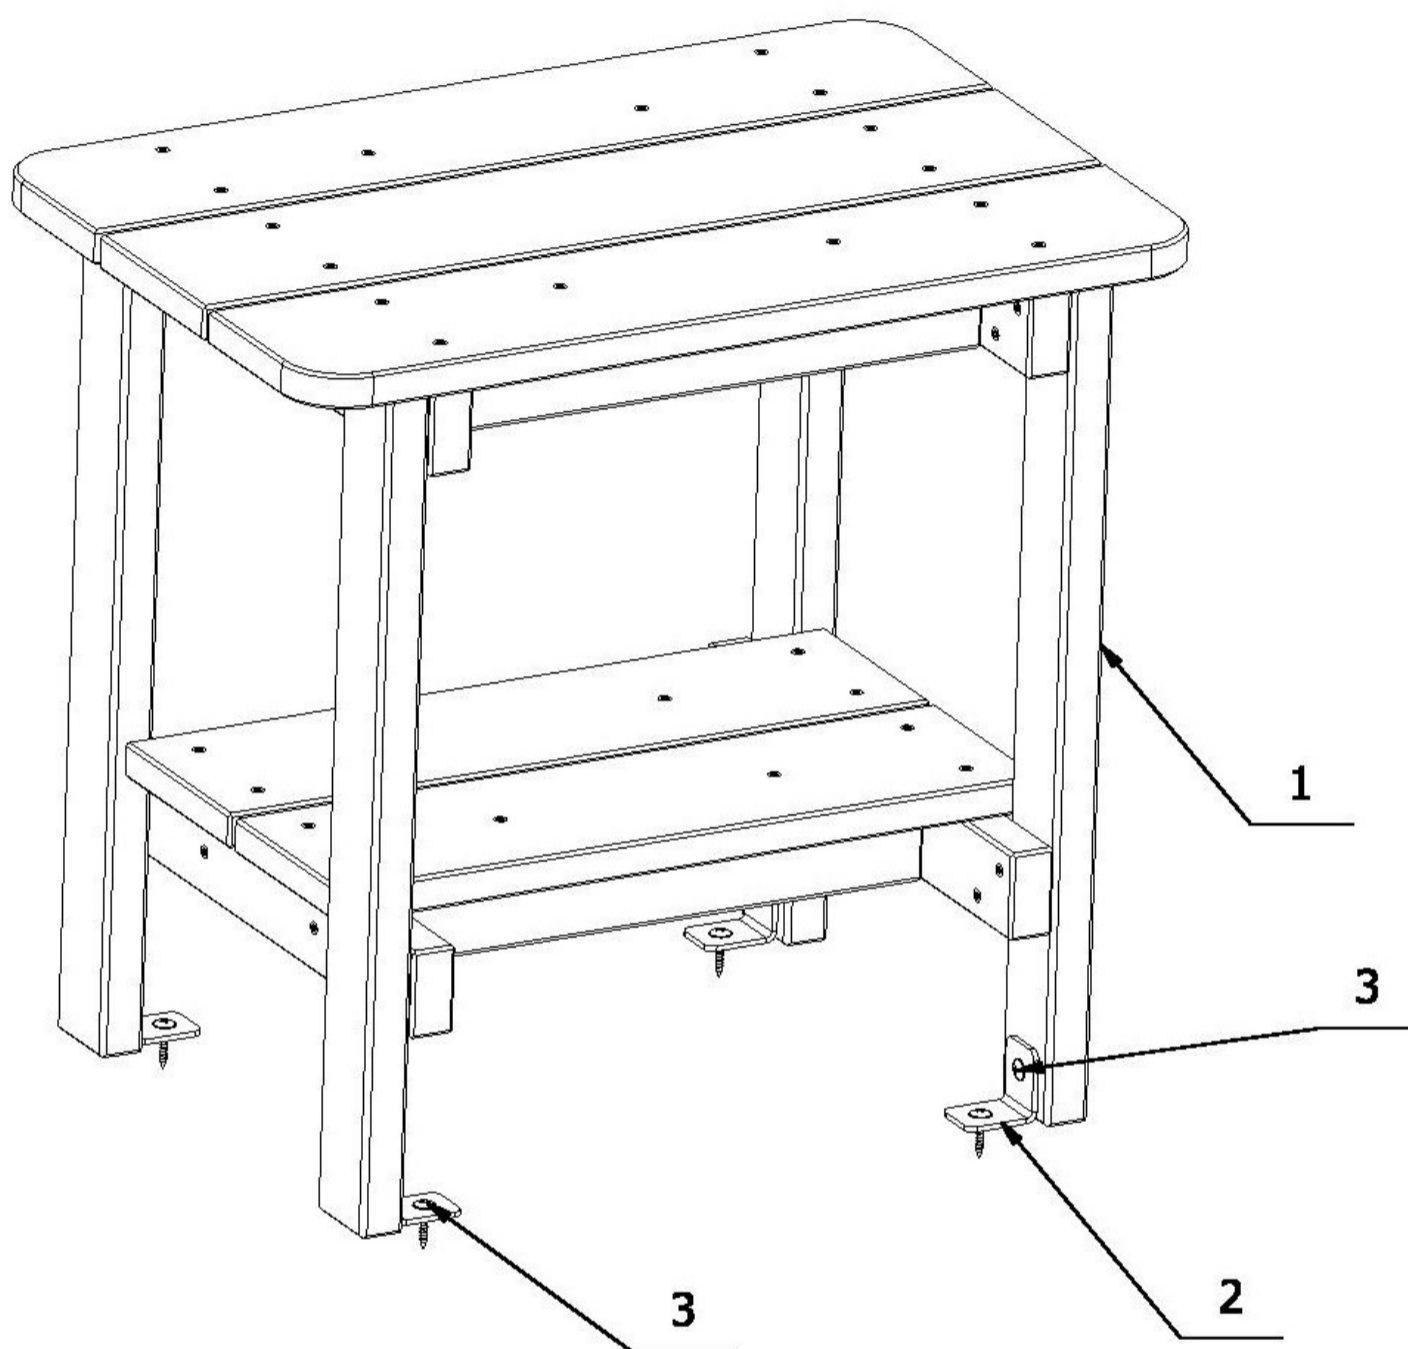

PL	INSTRUKCJA MONTAŻU	Nazwa	Mini stolik Terra	Nr kat.	58105
ENG	ASSEMBLY INSTRUCTIONS	Product		Cat. no.	
DEU	MONTAGEANLEITUNG	Name		Art.-Nr.	

58105

Wiek użytkowników Age of users Altersgruppe	Ilość użytkowników Number of users Anzahl der Benutzer	Przeznaczenie urządzenia Purpose of device Bestimmung des Spielgerätes	Zgodność z normą In accordance with the standard Geltende Norm
1- +	2	do zabawy na zewnątrz for outdoor playing zum draußen Spielen	PN-EN 1176-1:2017
NOVUM Sp. z o.o. ul. Gnieźnieńska 2a, 12-100 Szczytno		e-mail: kontakt@novum4kids.pl e-mail: export@novum4kids.com	www.novum4kids.pl www.novum4kids.com

0,525x0,355x0,5
(AxBxH) [m]

7 kg

0,525x0,355x0,5
(AxBxH) [m]

7 kg

Części zamienne dostępne u producenta.
Stosować klej do gwintów w połączeniach śrubowych.

Spare parts available from the manufacturer.
Use thread glue in screw connections.