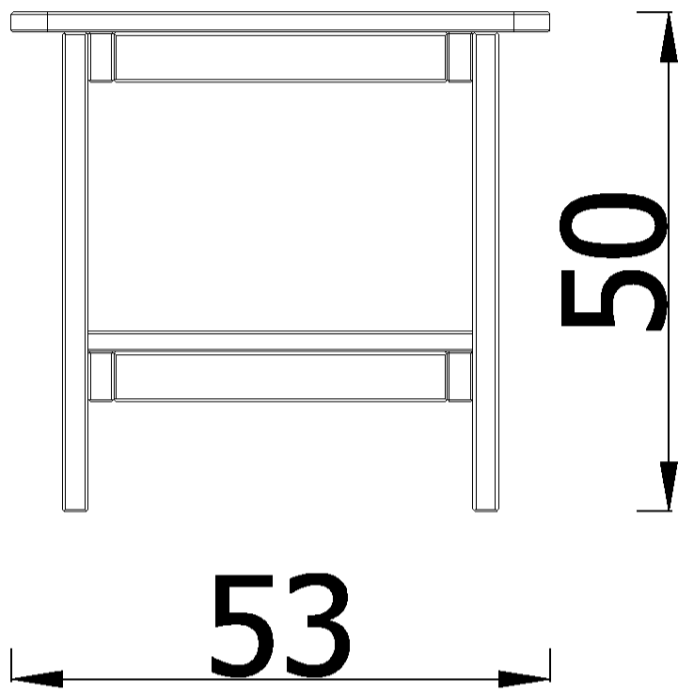

PL	INSTRUKCJA MONTAŻU	Nazwa	Mini stolik Terra	Nr kat.	58105
ENG	ASSEMBLY INSTRUCTIONS	Product		Cat. no.	
DEU	MONTAGEANLEITUNG	Name		Art.-Nr.	

58105

Wiek użytkowników Age of users Altersgruppe	Ilość użytkowników Number of users Anzahl der Benutzer	Przeznaczenie urządzenia Purpose of device Bestimmung des Spielgerätes	Zgodność z normą In accordance with the standard Geltende Norm
1- +	2	do zabawy na zewnątrz for outdoor playing zum draußen Spielen	PN-EN 1176-1:2017
NOVUM Sp. z o.o. ul. Gnieźnieńska 2a, 12-100 Szczytno		e-mail: kontakt@novum4kids.pl e-mail: export@novum4kids.com	www.novum4kids.pl www.novum4kids.com

0,525x0,355x0,5
(AxBxH) [m]

7 kg

0,525x0,355x0,5
(AxBxH) [m]

7 kg

Części zamienne dostępne u producenta.
Stosować klej do gwintów w połączeniach śrubowych.

Spare parts available from the manufacturer.
Use thread glue in screw connections.

58105

															
								5 m	30 m						
															
2,5 m				60 cm	100 cm										
															
				7 mm								13 mm	17 mm	19 mm	24 mm
															
13 mm	17 mm	19 mm	24 mm	4 mm	5 mm	6 mm	8 mm	T40				T45			
															