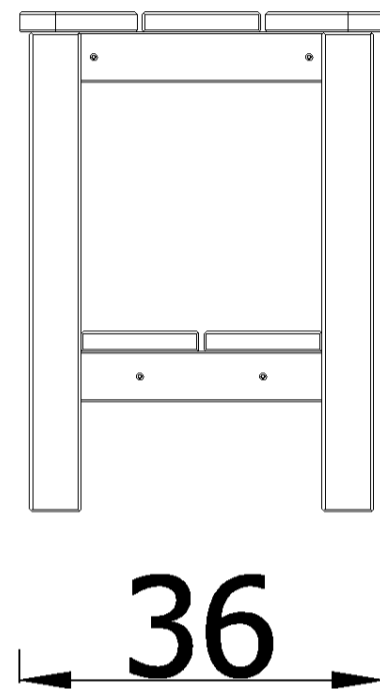

PL	INSTRUKCJA MONTAŻU	Nazwa	Mini stolik Terra	Nr kat.	58105
ENG	ASSEMBLY INSTRUCTIONS	Product		Cat. no.	
DEU	MONTAGEANLEITUNG	Name		Art.-Nr.	

58105

Wiek użytkowników Age of users Altersgruppe	Ilość użytkowników Number of users Anzahl der Benutzer	Przeznaczenie urządzenia Purpose of device Bestimmung des Spielgerätes	Zgodność z normą In accordance with the standard Geltende Norm
1- +	2	do zabawy na zewnątrz for outdoor playing zum draußen Spielen	PN-EN 1176-1:2017
NOVUM Sp. z o.o. ul. Gnieźnieńska 2a, 12-100 Szczytno		e-mail: kontakt@novum4kids.pl e-mail: export@novum4kids.com	www.novum4kids.pl www.novum4kids.com

0,525x0,355x0,5
(AxBxH) [m]

7 kg

0,525x0,355x0,5
(AxBxH) [m]

7 kg

Części zamienne dostępne u producenta.
Stosować klej do gwintów w połączeniach śrubowych.

Spare parts available from the manufacturer.
Use thread glue in screw connections.

58105

															
								5 m	30 m						
															
2,5 m				60 cm	100 cm										
															
				7 mm								13 mm	17 mm	19 mm	24 mm
															
13 mm	17 mm	19 mm	24 mm	4 mm	5 mm	6 mm	8 mm	T40				T45			
															