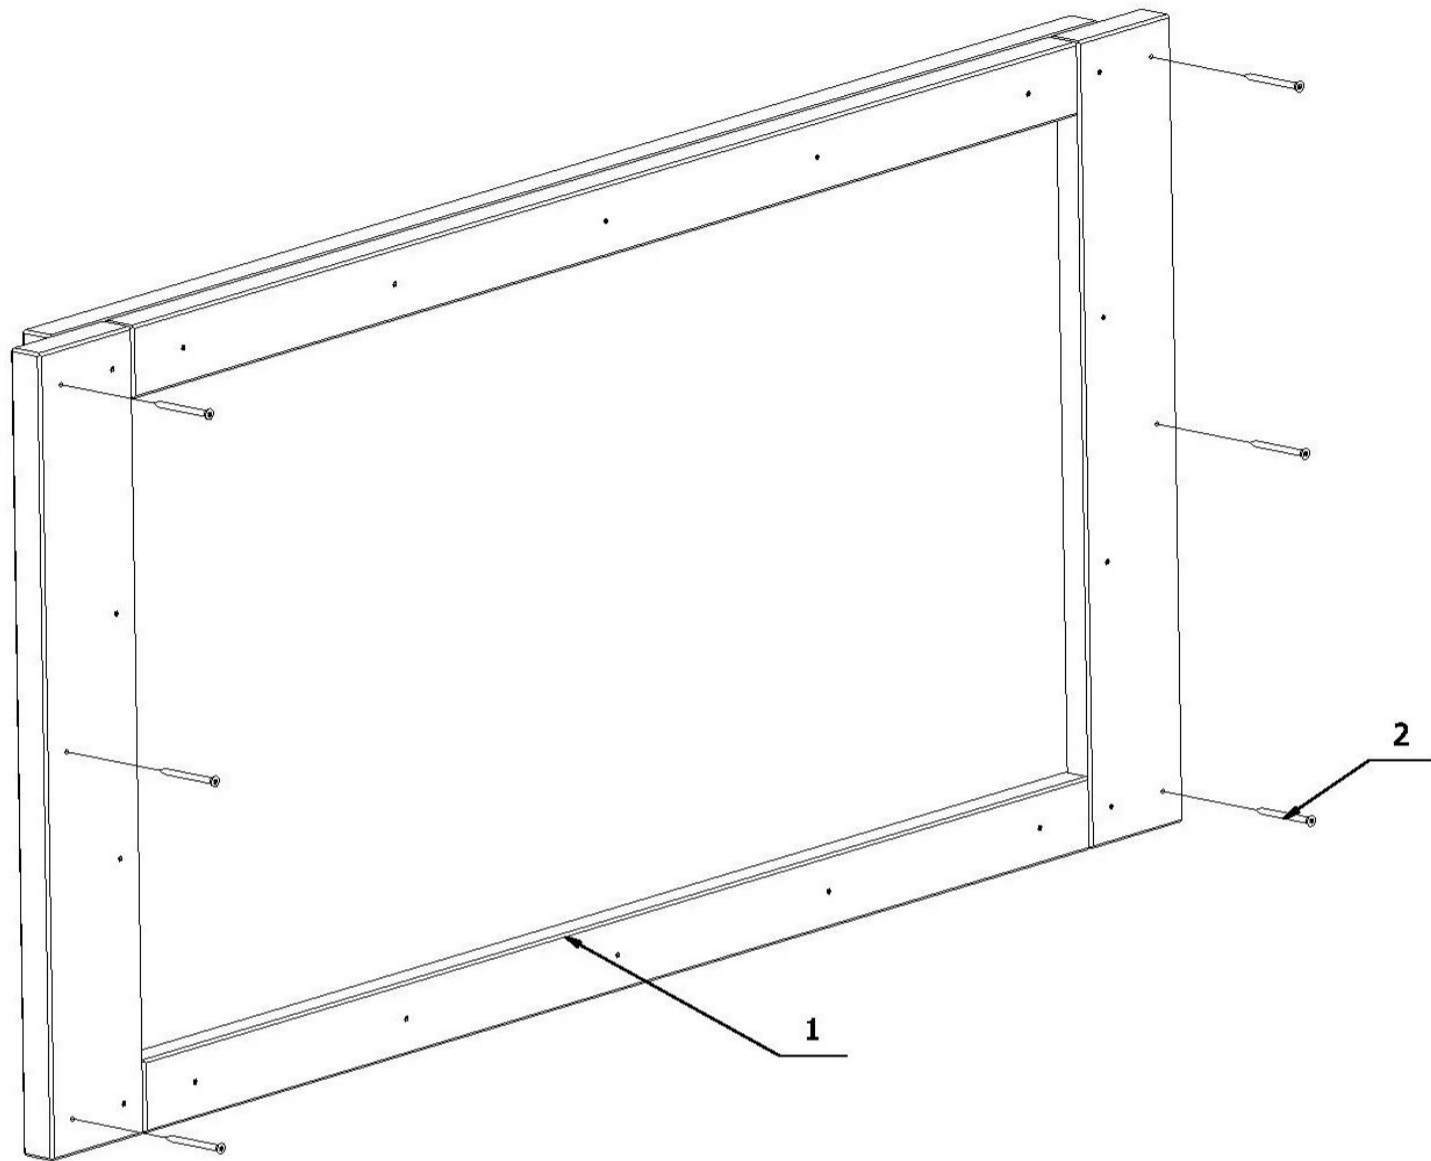

PL	INSTRUKCJA MONTAŻU	Nazwa	Tablica do Domku ażurowego	Nr kat.	58107
ENG	ASSEMBLY INSTRUCTIONS	Product	Countertop for lattice House	Cat. no.	
DEU	MONTAGEANLEITUNG	Name	Terra - Häuschen - Maltafel	Art.-Nr.	

55

110

5

1,1x0,05x0,55  
(AxBxH) [m]

10 kg

1,1x0,05x0,55  
(AxBxH) [m]

10 kg

Części zamienne dostępne u producenta.  
Stosować klej do gwintów w połączeniach śrubowych.