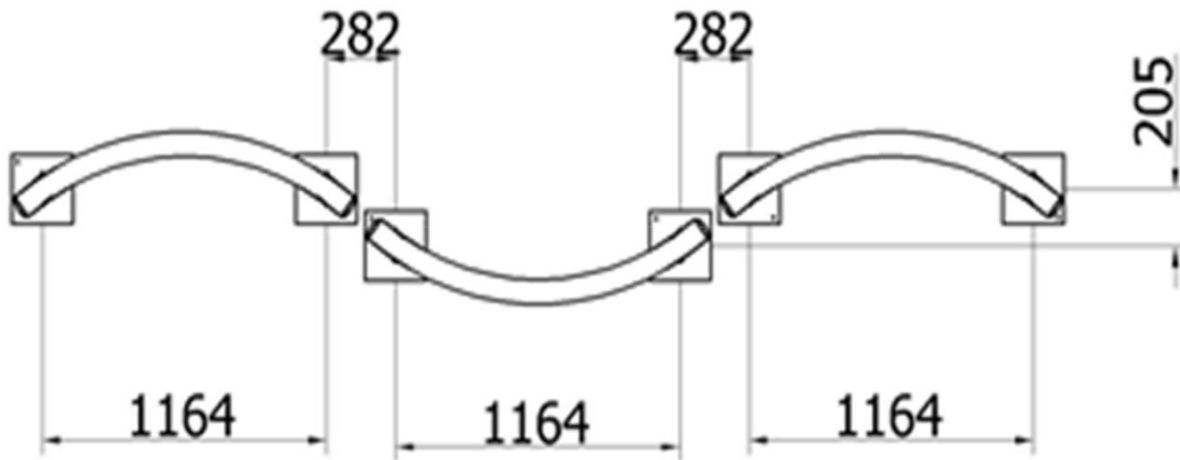

Monteringsveiledning
Balansebom
316101

316101

316101

Moduler

5		Hettemutter DIN 986	M10	12
4		Skive ISO 7089	10,5x20x2	12
3		Gjengestag	M10x110	6
2	MK-DM004-002	Stolpe		6
1	MK-DM004-001	Bue		3
Nr.	Del art. nr	beskrivelse	størrelse	antall

316101

sikkerhetsareal

316101

bakkenivå

1. post
2. surface for playing
3. concrete foundation
4. top of concrete

1. post
2. surface for playing
3. concrete foundation
4. top of concrete
5. soil

316101

	NO.1 3 X		NO.2 6 X		