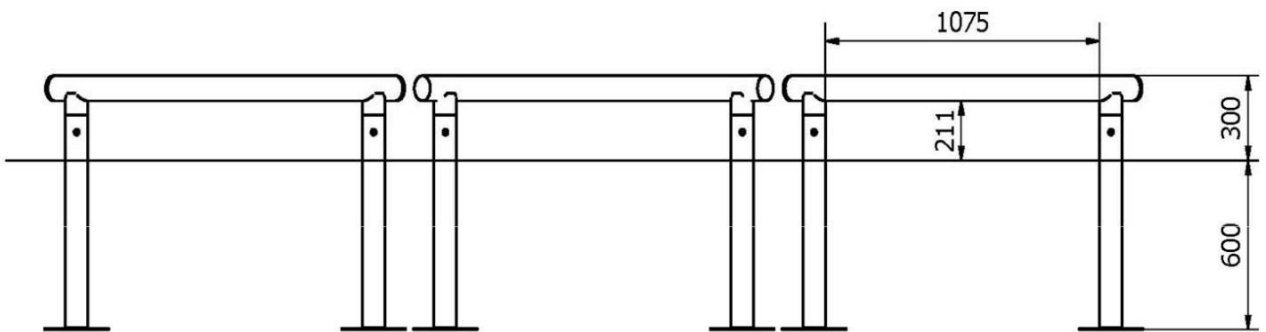

Monteringsveiledning
Balansebom
316101

316101

316101

Moduler

5		Hettemutter DIN 986	M10	12
4		Skive ISO 7089	10,5x20x2	12
3		Gjengestag	M10x110	6
2	MK-DM004-002	Stolpe		6
1	MK-DM004-001	Bue		3
Nr.	Del art. nr	beskrivelse	størrelse	antall

316101

sikkerhetsareal

316101

bakkenivå

1. post
2. surface for playing
3. concrete foundation
4. top of concrete

1. post
2. surface for playing
3. concrete foundation
4. top of concrete
5. soil

316101

	NO.1 3 X		NO.2 6 X		