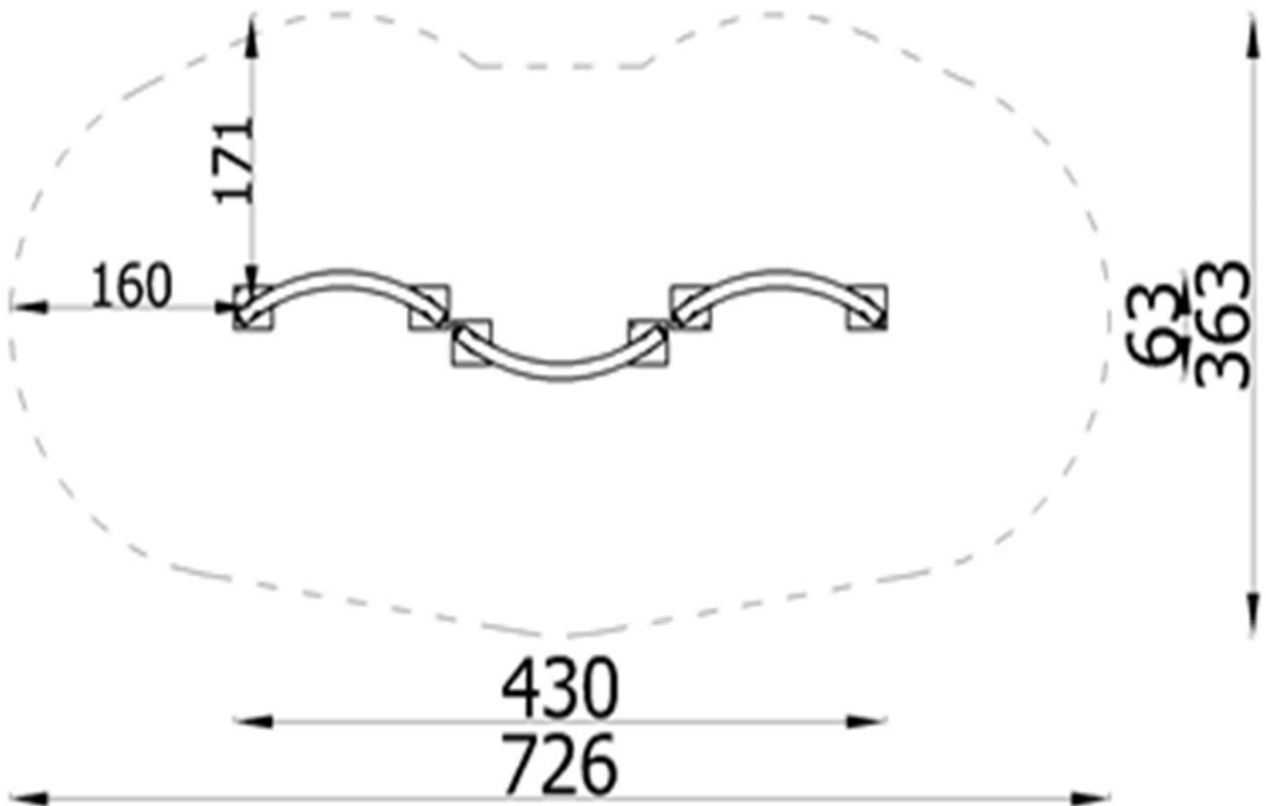

Monteringsveiledning
Balansebom
316101

316101

316101

Moduler

5		Hettemutter DIN 986	M10	12
4		Skive ISO 7089	10,5x20x2	12
3		Gjengestag	M10x110	6
2	MK-DM004-002	Stolpe		6
1	MK-DM004-001	Bue		3
Nr.	Del art. nr	beskrivelse	størrelse	antall

316101

sikkerhetsareal

316101

bakkenivå

1. post
2. surface for playing
3. concrete foundation
4. top of concrete

1. post
2. surface for playing
3. concrete foundation
4. top of concrete
5. soil

316101

	NO.1 3 X		NO.2 6 X		