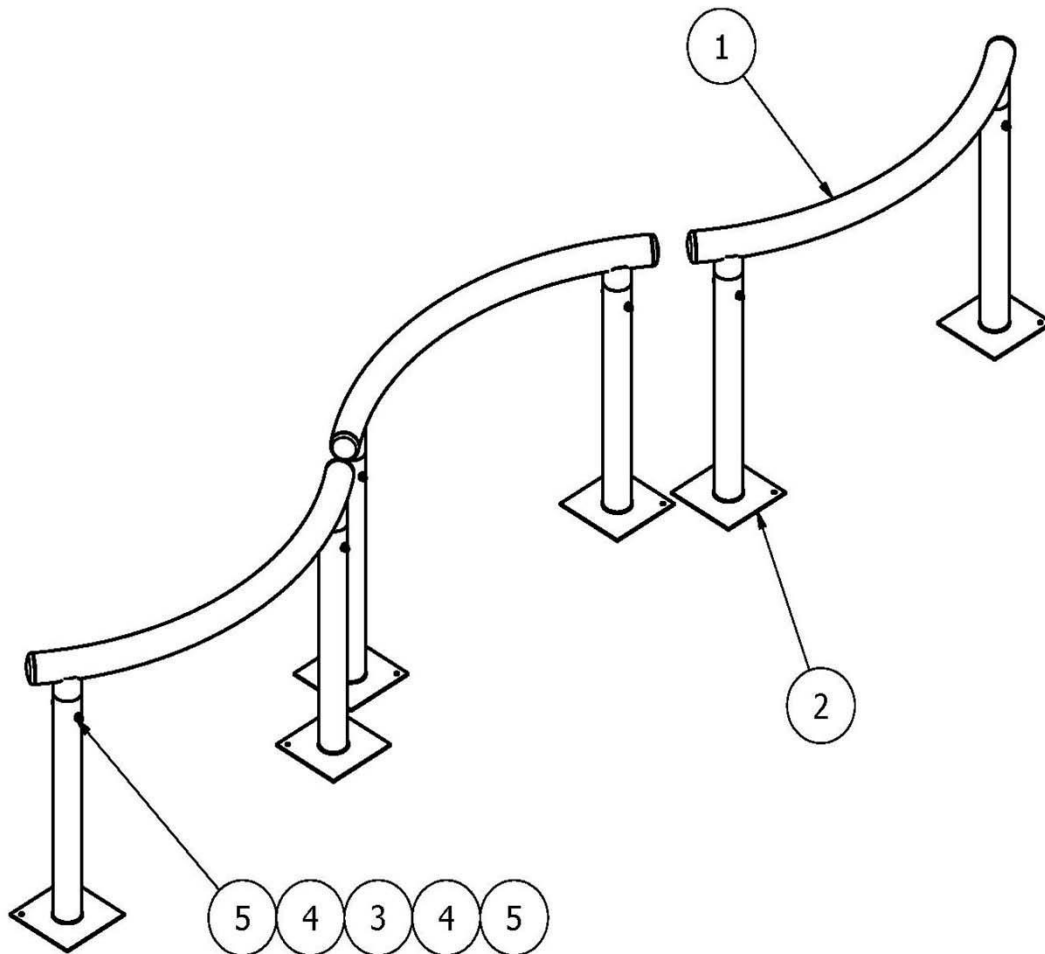

Monteringsveiledning
Balansebom
316101

316101

316101

Moduler

5		Hettemutter DIN 986	M10	12
4		Skive ISO 7089	10,5x20x2	12
3		Gjengestag	M10x110	6
2	MK-DM004-002	Stolpe		6
1	MK-DM004-001	Bue		3
Nr.	Del art. nr	beskrivelse	størrelse	antall

316101

sikkerhetsareal

316101

bakkenivå

1. post
2. surface for playing
3. concrete foundation
4. top of concrete

1. post
2. surface for playing
3. concrete foundation
4. top of concrete
5. soil

316101

	NO.1 3 X		NO.2 6 X		