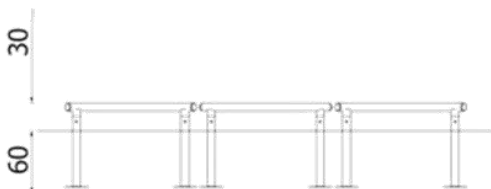

316101

Balansebom Prod.nr. 316101

Tredelt bom som trener balanse og kjernemuskulatur. Utført i robuste materialer laget for kraftig bruk over lang tid i krevende klima.

Modell type

Solitair

Prod.nr

316101

Navn

Balansebom

Join the action!

NOVUM

316101

Produktserie	Action Public Metal Solitair
Alder	3 – 12 år
Størrelse	63cm x 430cm x 30cm
Sikkerhetsareal	363cm x 726cm
Areal	21.5m ²
Fallhøyde	30cm
Materiale	Metalldele: Galvanisert og pulverlakkert. Festemateriale (skrue osv.): Rustfritt stål AISI 304
Tyngste del	25kg
Største del	25cm - 143cm
Reservedeler	Nei
Monteringstid	2 timer / 1 person
Spesialverktøy	Inkludert
Forankring	Stolpene monteres 60 cm under bakkenivå Betong er nødvendig hvor det kreves mer stabilitet.
Notat	Maks fallhøyde: 0,5 meter Sertifisert i henhold til EN- standard. • Utendørs utstyr i henhold til EN 1176-1 -EN 1176-11.