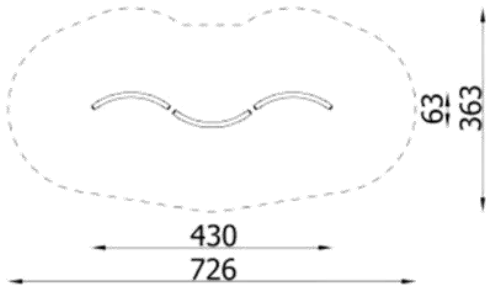

316101

Balansebom Prod.nr. 316101

Tredelt bom som trener balanse og kjernemuskulatur. Utført i robuste materialer laget for kraftig bruk over lang tid i krevende klima.

Modell type

Solitair

Prod.nr

316101

Navn

Balansebom

Join the action!

NOVUM

316101

Produktserie	Action Public Metal Solitair
Alder	3 – 12 år
Størrelse	63cm x 430cm x 30cm
Sikkerhetsareal	363cm x 726cm
Areal	21.5m ²
Fallhøyde	30cm
Materiale	Metalldele: Galvanisert og pulverlakkert. Festemateriale (skrue osv.): Rustfritt stål AISI 304
Tyngste del	25kg
Største del	25cm - 143cm
Reservedeler	Nei
Monteringstid	2 timer / 1 person
Spesialverktøy	Inkludert
Forankring	Stolpene monteres 60 cm under bakkenivå Betong er nødvendig hvor det kreves mer stabilitet.
Notat	Maks fallhøyde: 0,5 meter Sertifisert i henhold til EN- standard. • Utendørs utstyr i henhold til EN 1176-1 -EN 1176-11.