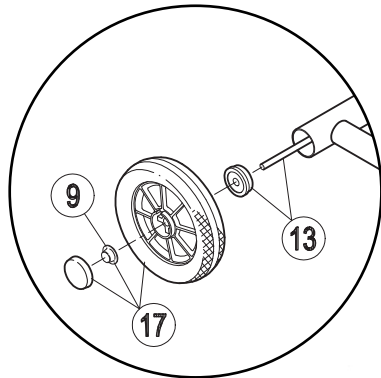

DK. Reservedele
 UK. Spare Parts
 DE. Ersatzteile

Pos.		Pos.		Pos.	
1		7		13	 x1  x2  x2
2		8		14	 x1  x1  x1
3		9	 x4	15	
4		10		16	
5		11		17	
6		12		18	

DK. Reservedele
 UK. Spare Parts
 DE. Ersatzteile

	43720		43714		
	Version		Version		
Pos.	1.0	2.0	1.0	2.0	
1	-	-	-	-	
2	-	-	-	-	
3	-	-	-	-	
4	-	-	-	-	
5	-	-	-	-	
6	-	-	-	-	
7	-	-	-	-	
8	-	-	-	-	
9	50008	50008	50008	50008	
10	-	-	-	-	
11	-	-	-	-	
12	-	-	-	-	
13	50010	50096	50010	50096	
14	50053	50053	50053	50053	
15	-	-	-	-	
16	-	-	-	-	
17	50022	50078	50032	50078	
18	-	-	-	-	