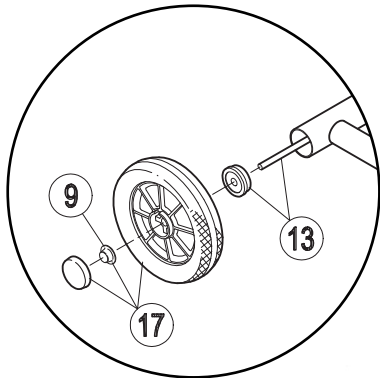

DK. Reservedele
 UK. Spare Parts
 DE. Ersatzteile

Pos.		Pos.		Pos.	
1		7		13	 x1  x2  x2
2		8		14	 x1  x1  x1
3		9	 x4	15	
4		10		16	
5		11		17	
6		12		18	

DK. Reservedele
 UK. Spare Parts
 DE. Ersatzteile

	43720		43714		
	Version		Version		
Pos.	1.0	2.0	1.0	2.0	
1	-	-	-	-	
2	-	-	-	-	
3	-	-	-	-	
4	-	-	-	-	
5	-	-	-	-	
6	-	-	-	-	
7	-	-	-	-	
8	-	-	-	-	
9	50008	50008	50008	50008	
10	-	-	-	-	
11	-	-	-	-	
12	-	-	-	-	
13	50010	50096	50010	50096	
14	50053	50053	50053	50053	
15	-	-	-	-	
16	-	-	-	-	
17	50022	50078	50032	50078	
18	-	-	-	-	