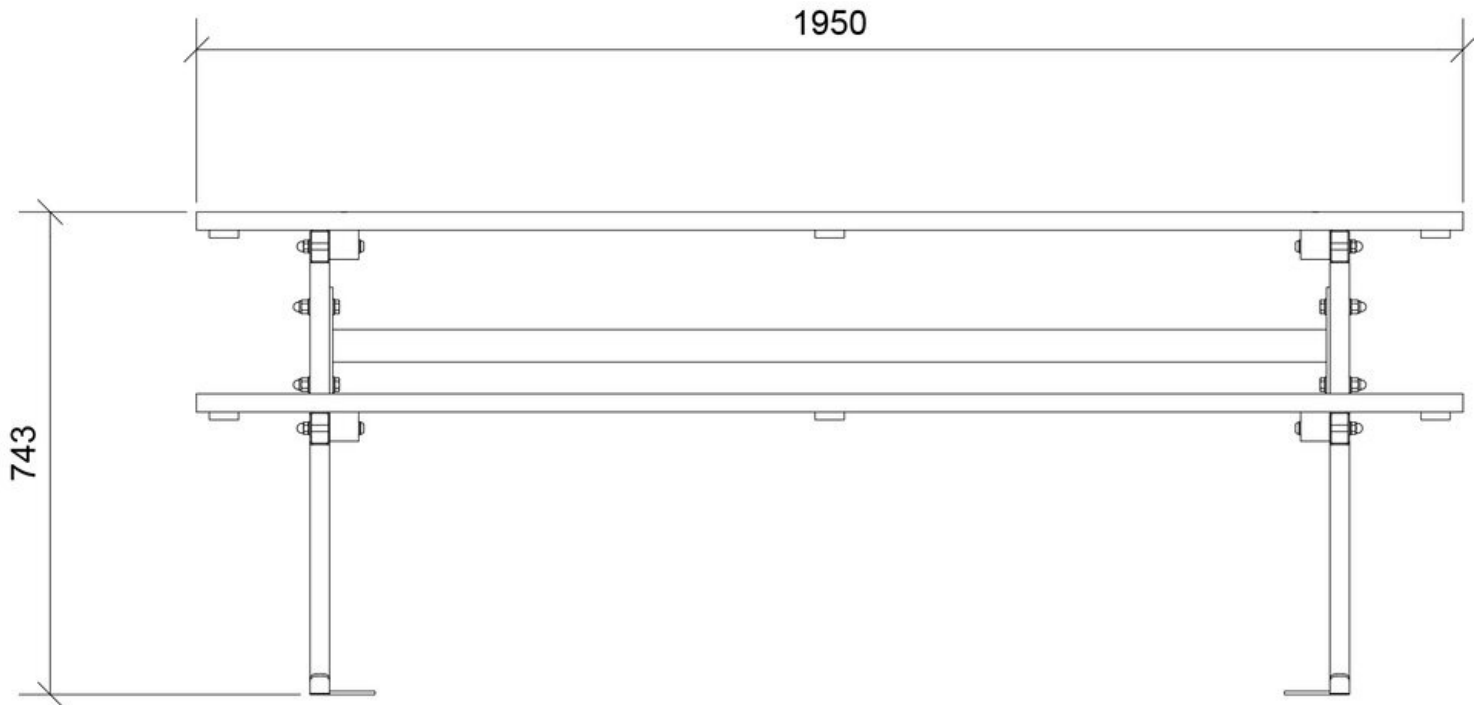

Monteringstid

Installation
Ingen förankring

Största delen

Antal montörer

Betong

Tungaste delen