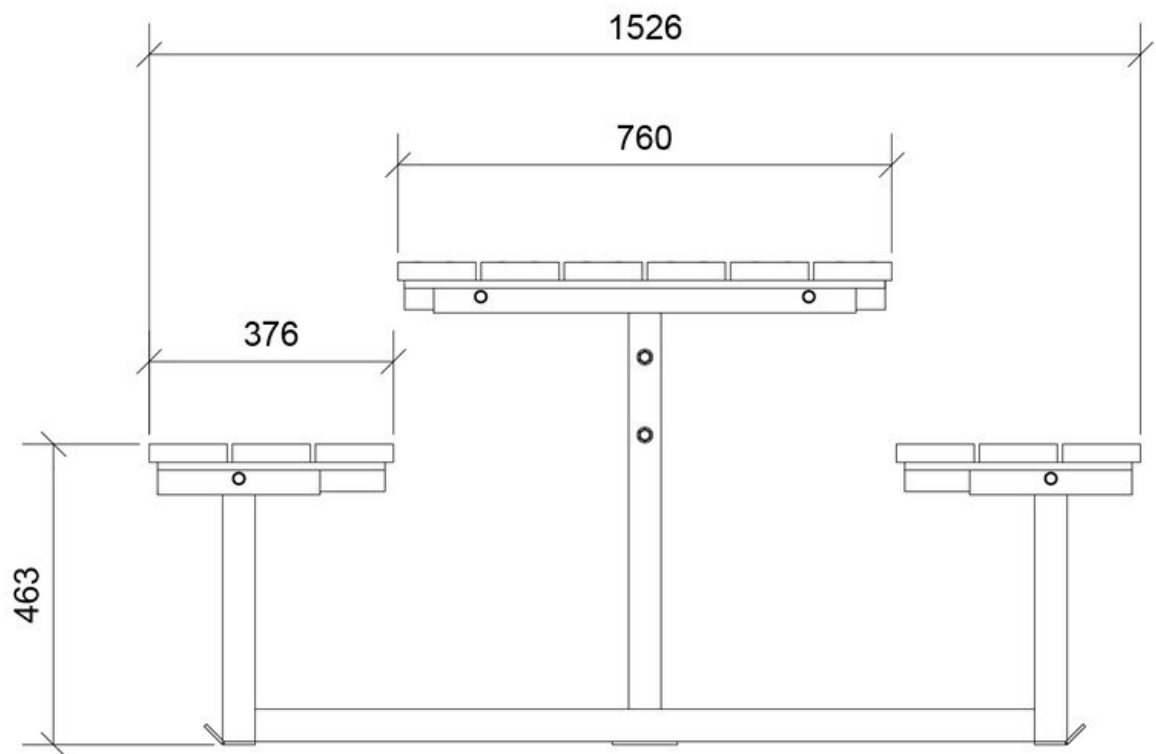

Monteringstid

Installation
Ingen förankring

Största delen

Antal montörer

Betong

Tungaste delen