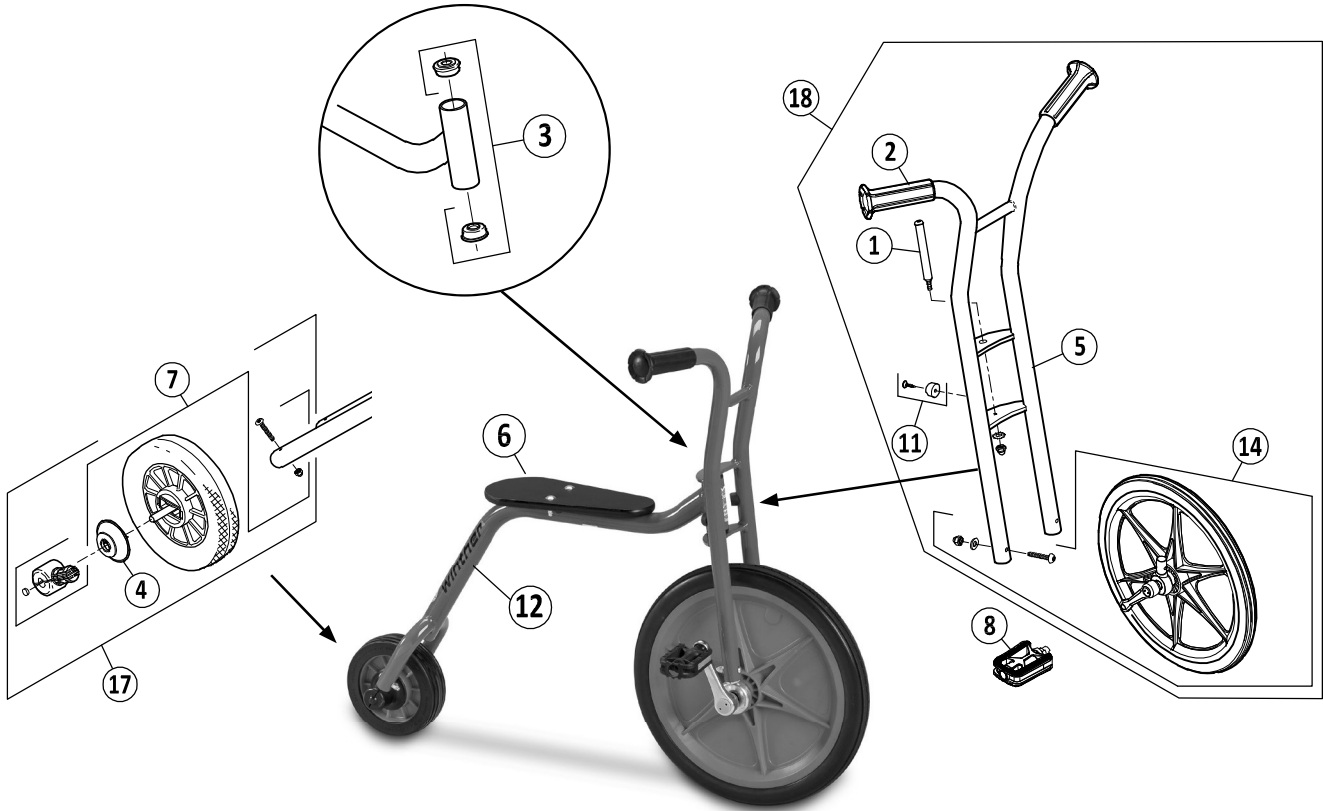

DK Reservedele
GB Spare Parts
DE Ersatzteile

Pos.		Pos.		Pos.	
1	x1 x2 x1	7	x2 x2 x2 x1	13	
2	x2 x2	8	x1 x1	14	x2 x2
3	x2	9		15	
4	x2	10		16	
5		11		17	
6		12		18	

482

- DK** Reservedele
- GB** Spare Parts
- DE** Ersatzteile

		482			
		Version			
Pos.	1.0	1.1			
1	50501	50501			
2	50538	50538			
3	50504	50504			
4	50505	50598			
5	50795	50795			
6	50584	50584			
7	50507	50507			
8	50793	50793			
9					
10					
11	50799	50799			
12	50796	50796			
13					
14	50532	50532			
15					
16					
17	50798	50798			
18					