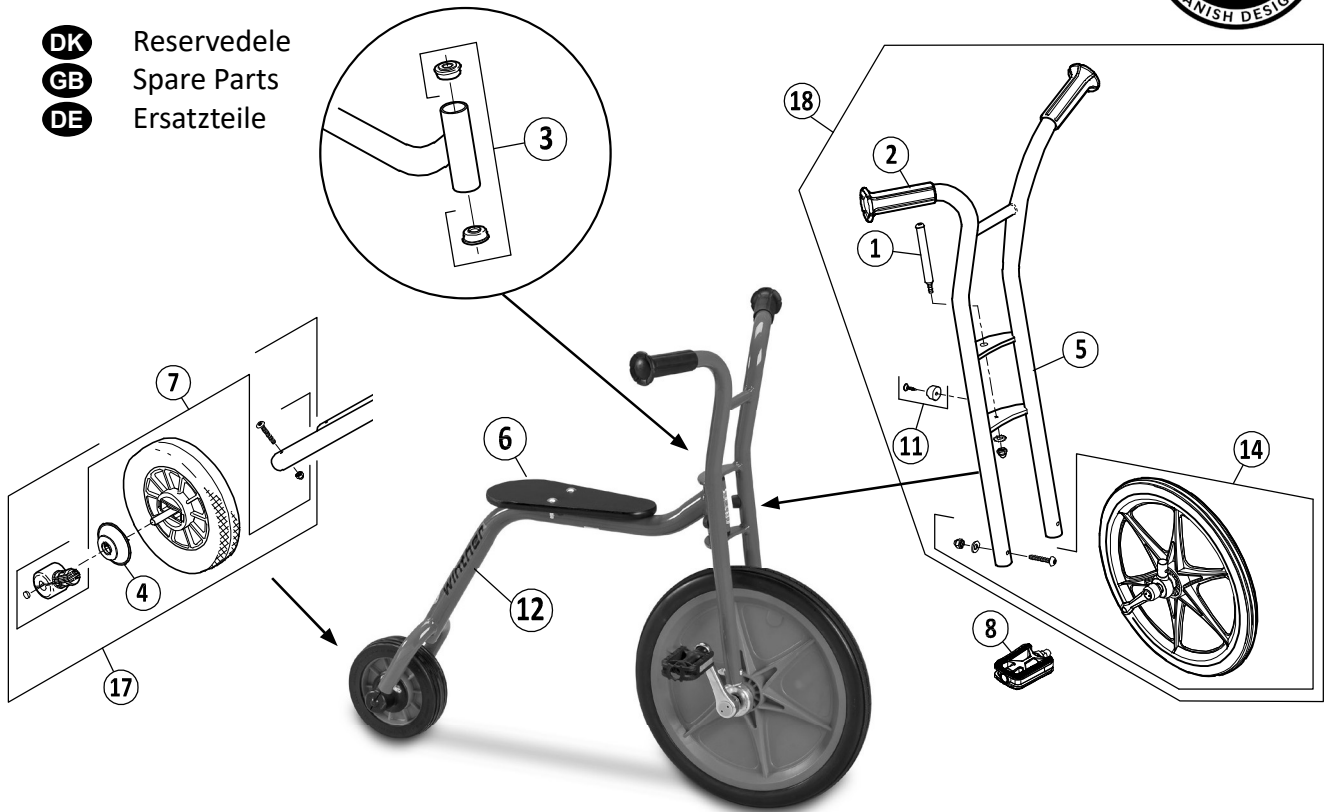

DK Reservedele
GB Spare Parts
DE Ersatzteile

Pos.		Pos.		Pos.	
1	x1 x2 x1	7	x2 x2 x2 x1	13	
2	x2 x2	8	x1 x1	14	x2 x2
3	x2	9		15	
4	x2	10		16	
5		11		17	
6		12		18	

482

- DK** Reservedele
- GB** Spare Parts
- DE** Ersatzteile

		482			
		Version			
Pos.	1.0	1.1			
1	50501	50501			
2	50538	50538			
3	50504	50504			
4	50505	50598			
5	50795	50795			
6	50584	50584			
7	50507	50507			
8	50793	50793			
9					
10					
11	50799	50799			
12	50796	50796			
13					
14	50532	50532			
15					
16					
17	50798	50798			
18					