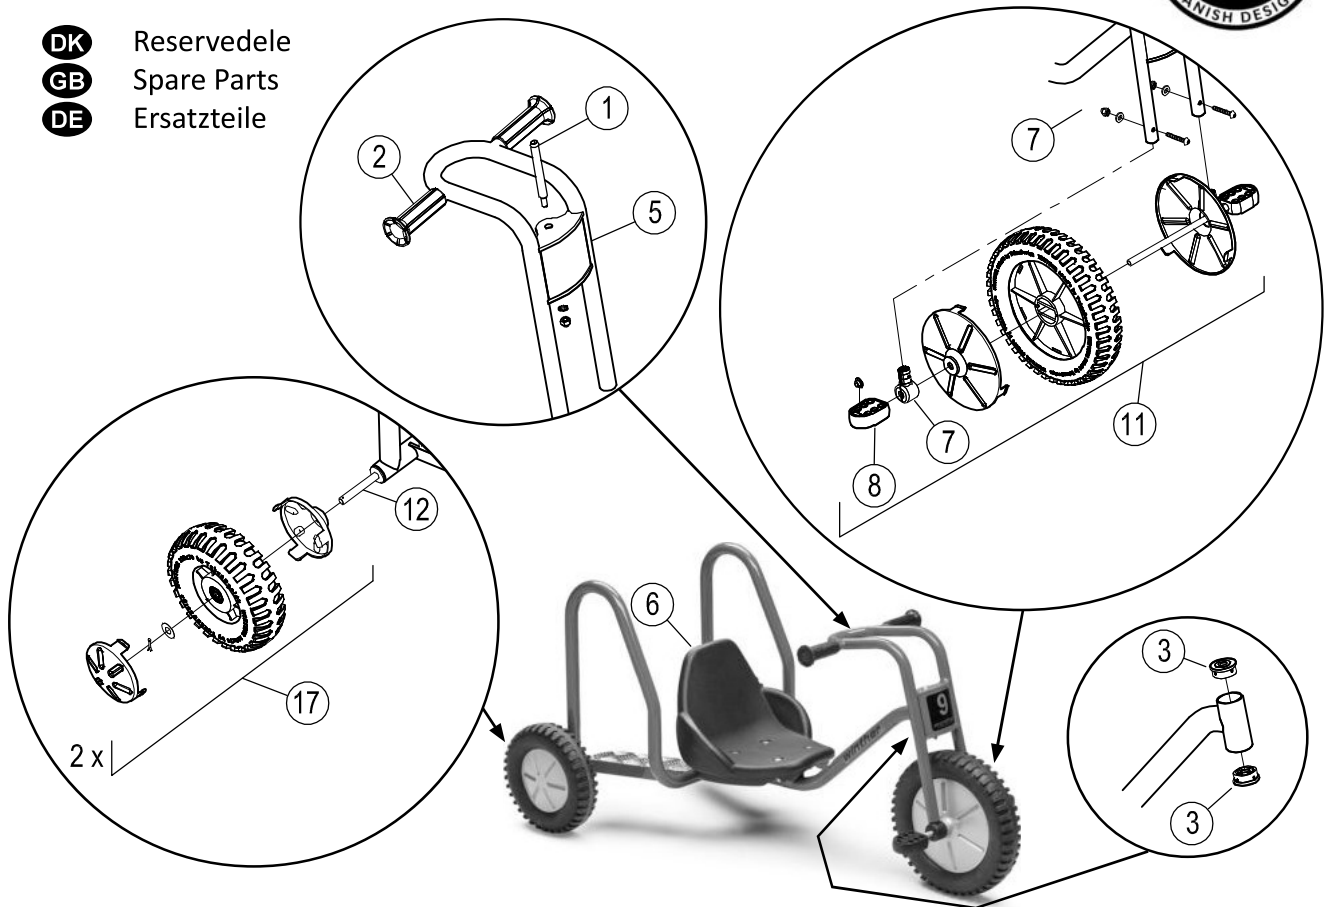

- DK** Reservedele
- GB** Spare Parts
- DE** Ersatzteile

Pos.		Pos.		Pos.	
1	x1 x2 x1	7	x2 x2 x2 x1	13	
2	x2	8	x2 x2	14	
3	x2	9		15	
4		10		16	
5		11		17	
6		12		18	

488

- DK** Reservedele
- GB** Spare Parts
- DE** Ersatzteile

488.00					
Version					
Pos.	2.1				
1	50743				
2	50538				
3	50744				
4	-				
5	50745				
6	50758				
7	50506				
8	50510				
9	-				
10	-				
11	50747				
12	50746				
13	-				
14	-				
15	-				
16	-				
17	50782				
18	-				