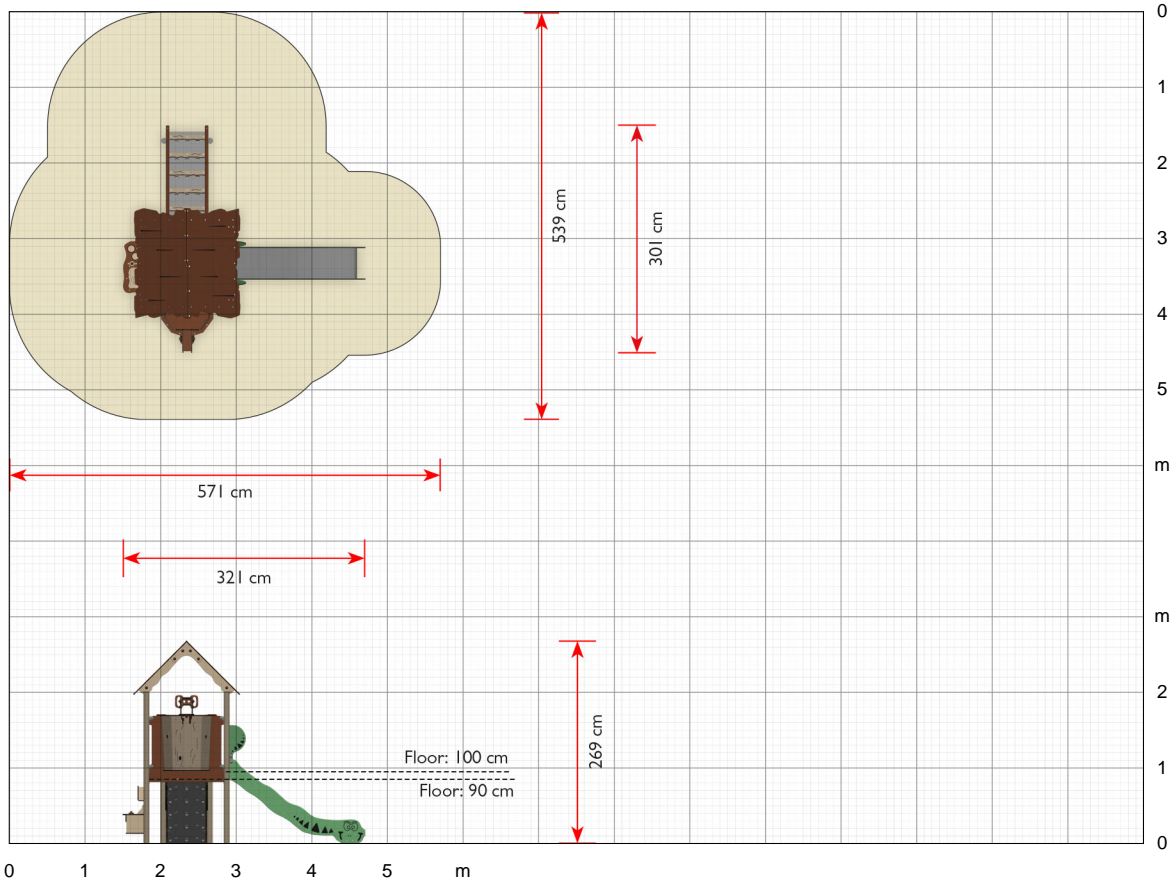

EX111

Atox

Målstok 1:100 (når der printes i 100%)

Klik her for at se mere om produktet på vores hjemmeside:
<https://www.ledon.dk/produkt/ex111/>

Telefon: 74 82 65 65
info@ledon.dk, www.ledon.dk

Produktion / administration:
Vestergade 25, DK-6510 Gram

Salg / marketing / produktudvikling:
Nordkajen 21, DK-6000 Kolding