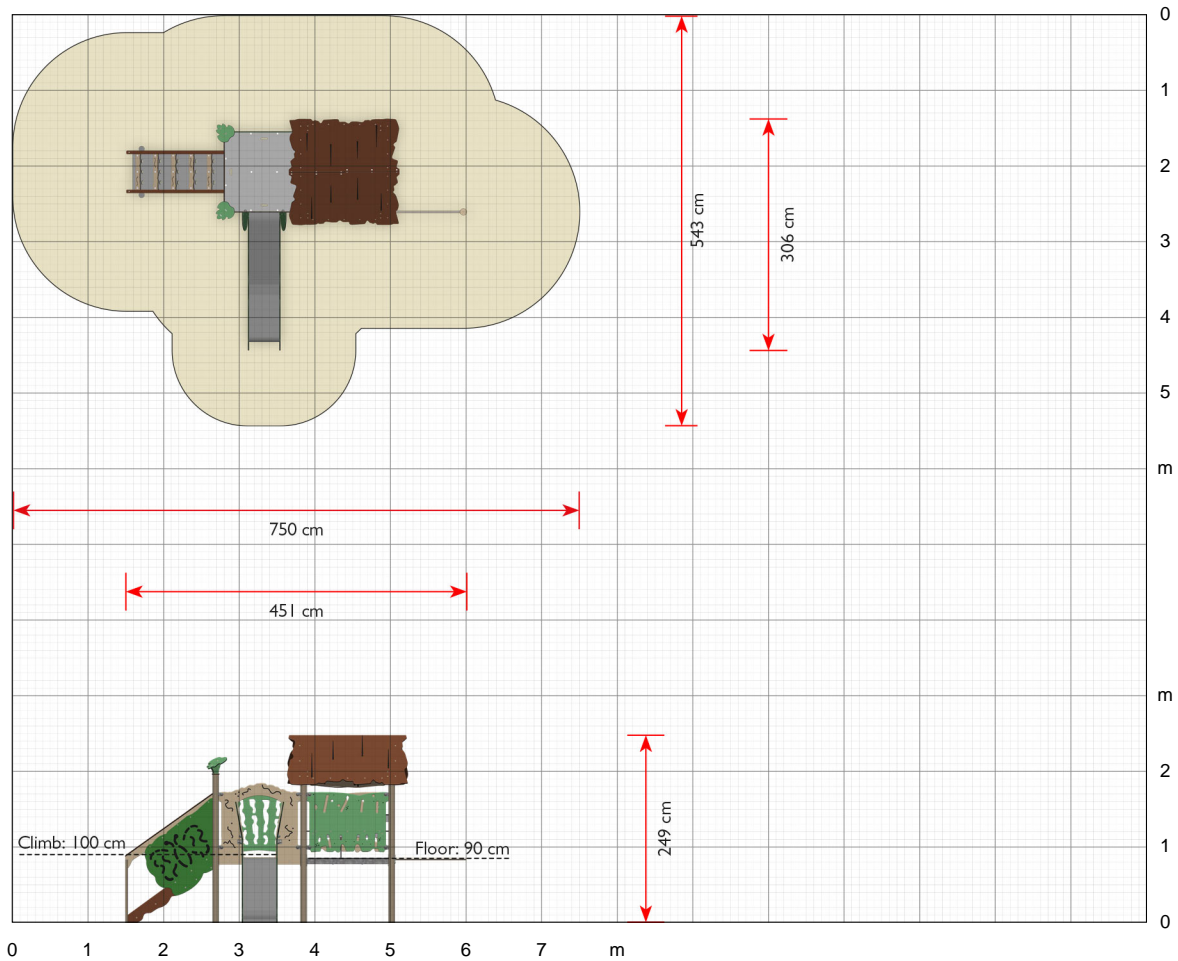

EX112

Rios

Målstok 1:100 (når der printes i 100%)

Klik her for at se mere om produktet på vores hjemmeside:
<https://www.ledon.dk/produkt/ex112/>

Telefon: 74 82 65 65
info@ledon.dk, www.ledon.dk

Produktion / administration:
Vestergade 25, DK-6510 Gram

Salg / marketing / produktudvikling:
Nordkajen 21, DK-6000 Kolding