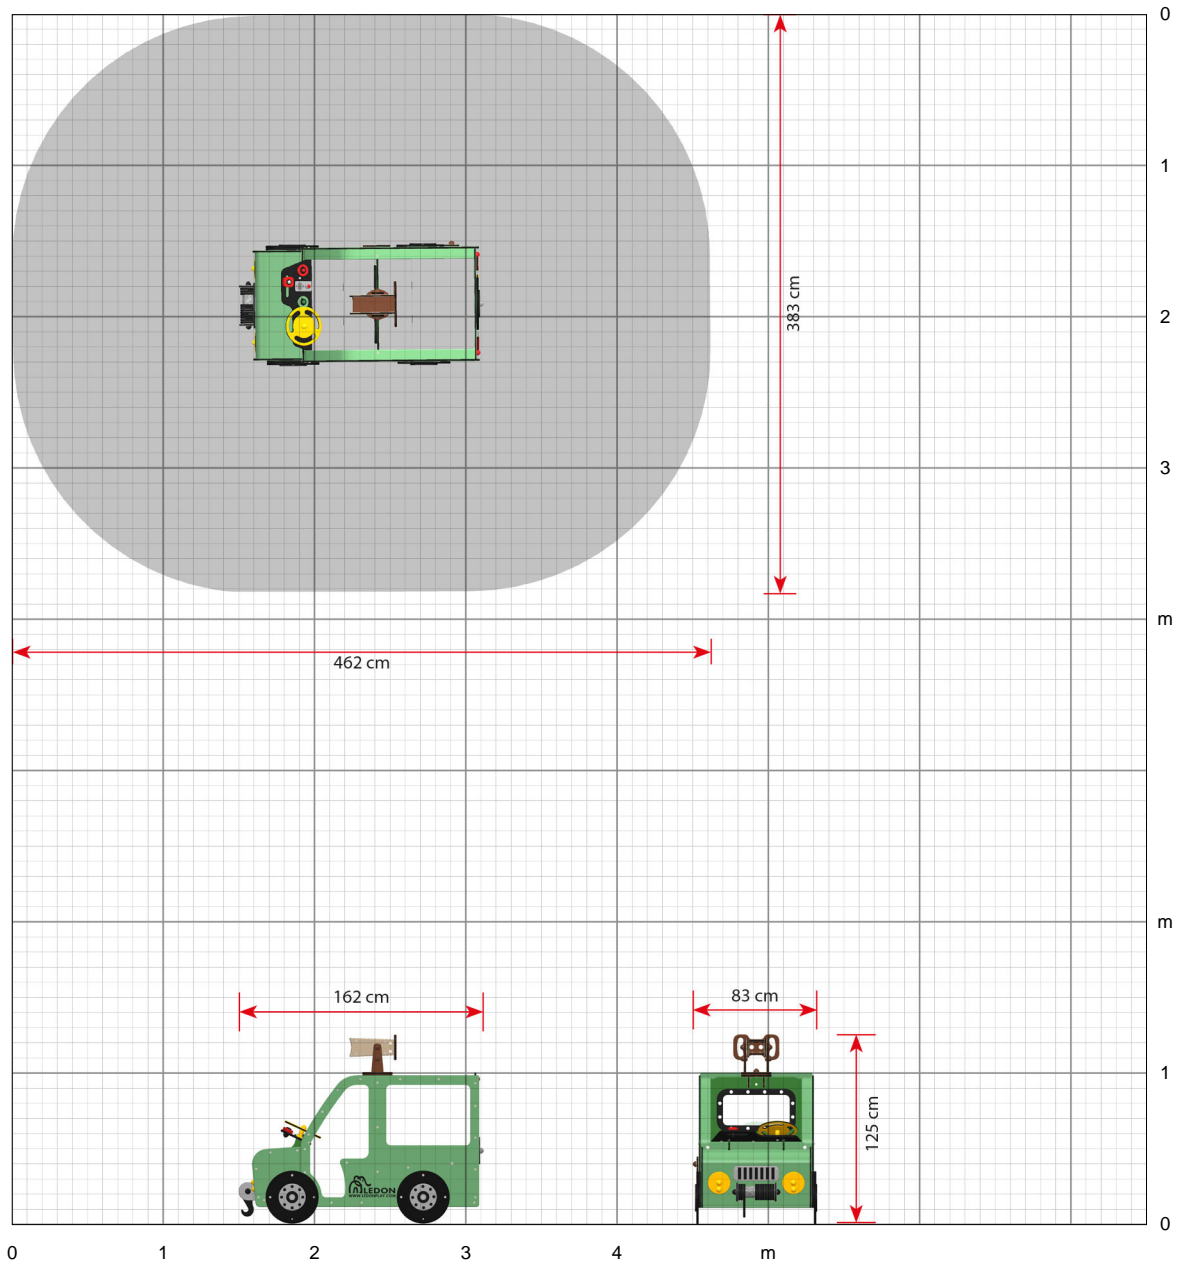

EX080

Explore Offroader

Målstok 1:50 (når der printes i 100%)

Klik her for at se mere om produktet på vores hjemmeside:
<https://www.ledon.dk/produkt/ex080/>

Telefon: 74 82 65 65
info@ledon.dk, www.ledon.dk

Produktion / administration:
Vestergade 25, DK-6510 Gram

Salg / marketing / produktudvikling:
Nordkajen 21, DK-6000 Kolding