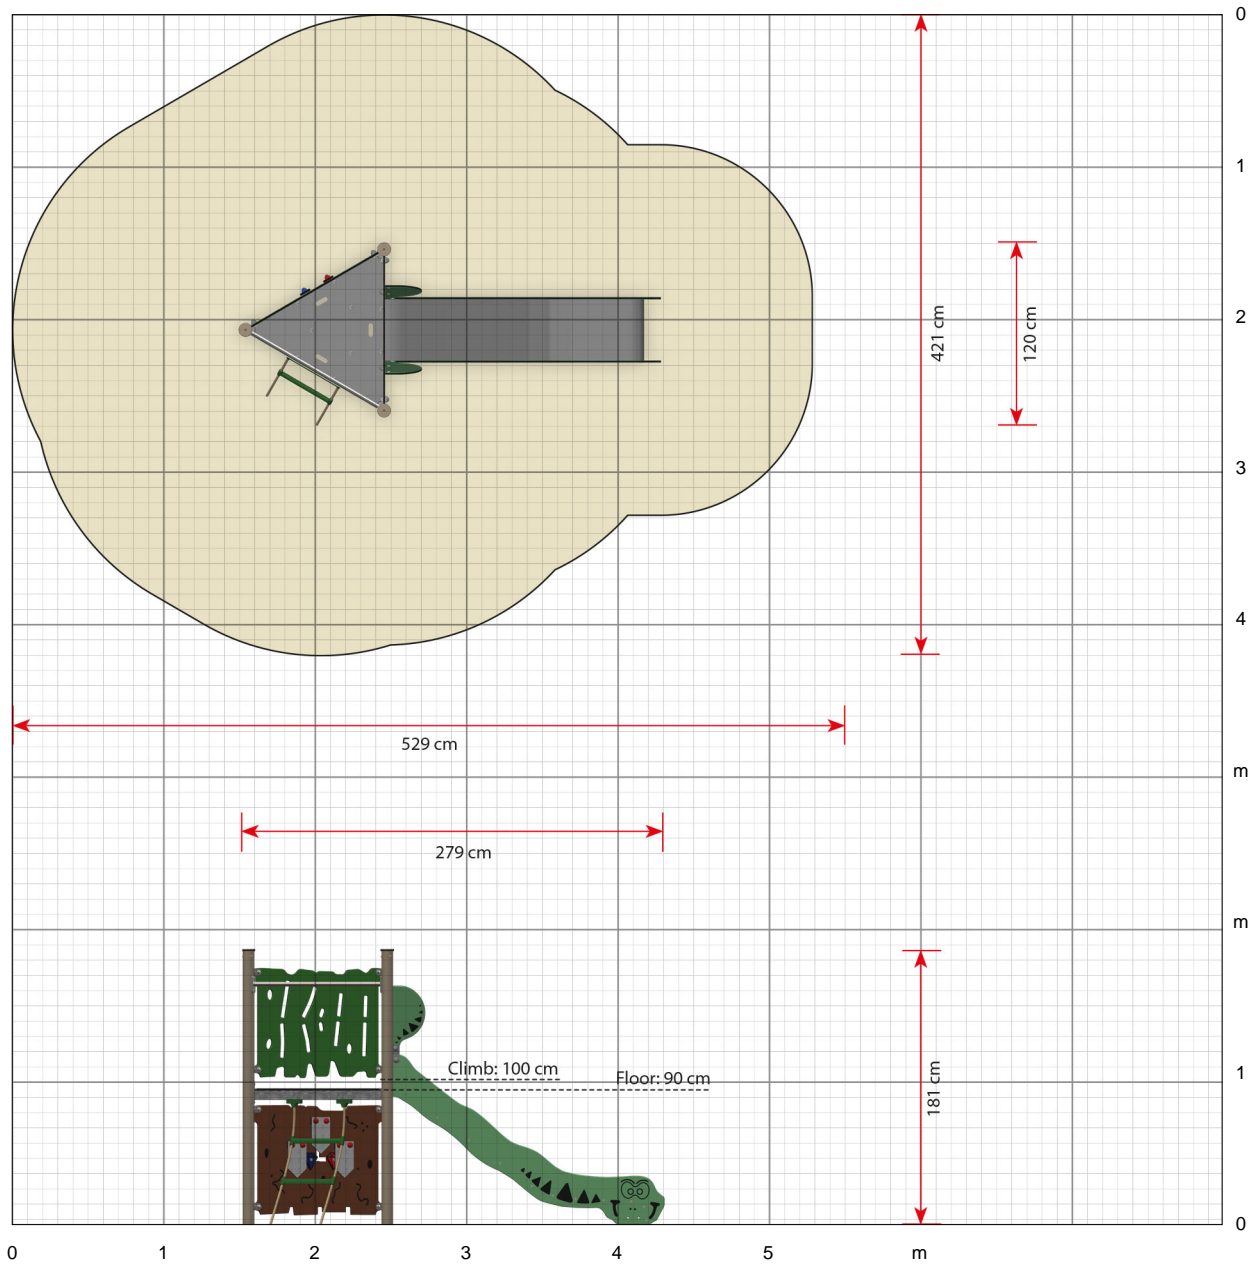

EX100

Sia

Målstok 1:50 (når der printes i 100%)

Klik her for at se mere om produktet på vores hjemmeside:
<https://www.ledon.dk/produkt/ex100/>

Telefon: 74 82 65 65
info@ledon.dk, www.ledon.dk

Produktion / administration:
Vestergade 25, DK-6510 Gram

Salg / marketing / produktudvikling:
Nordkajen 21, DK-6000 Kolding