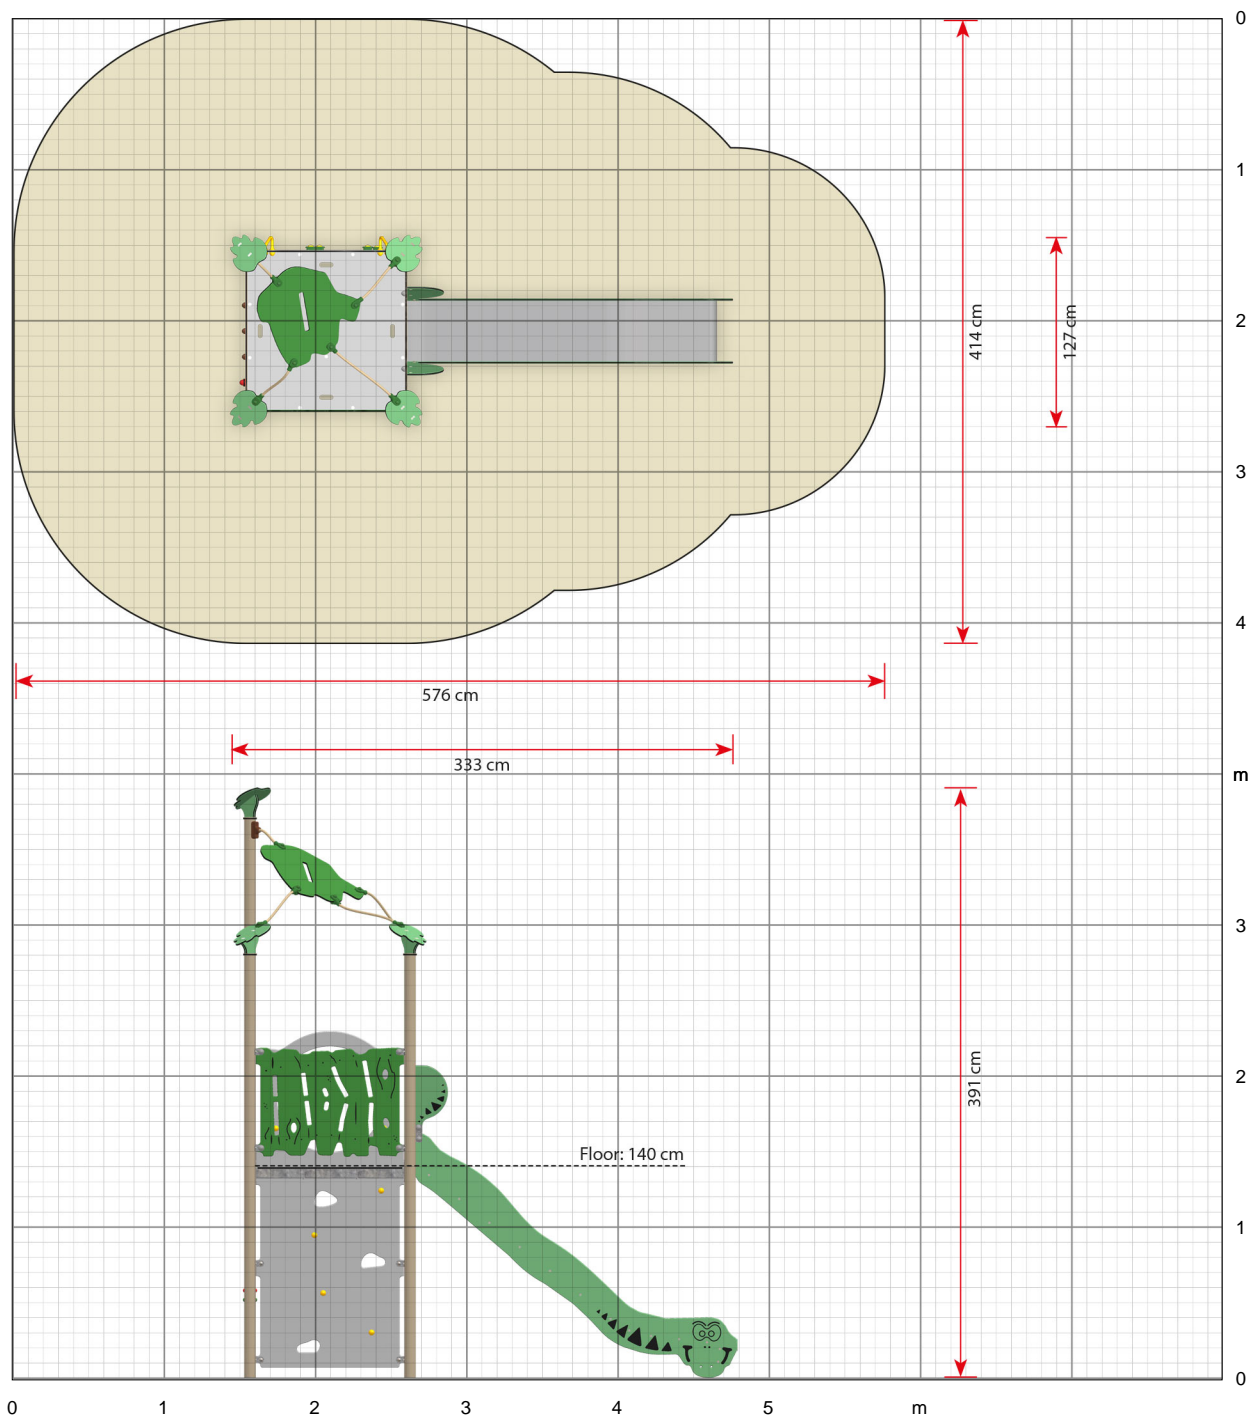

EX140

Roka

Målstok 1:50 (når der printes i 100%)

Klik her for at se mere om produktet på vores hjemmeside:
<https://www.ledon.dk/produkt/ex140/>

Telefon: 74 82 65 65
info@ledon.dk, www.ledon.dk

Produktion / administration:
Vestergade 25, DK-6510 Gram

Salg / marketing / produktudvikling:
Nordkajen 21, DK-6000 Kolding