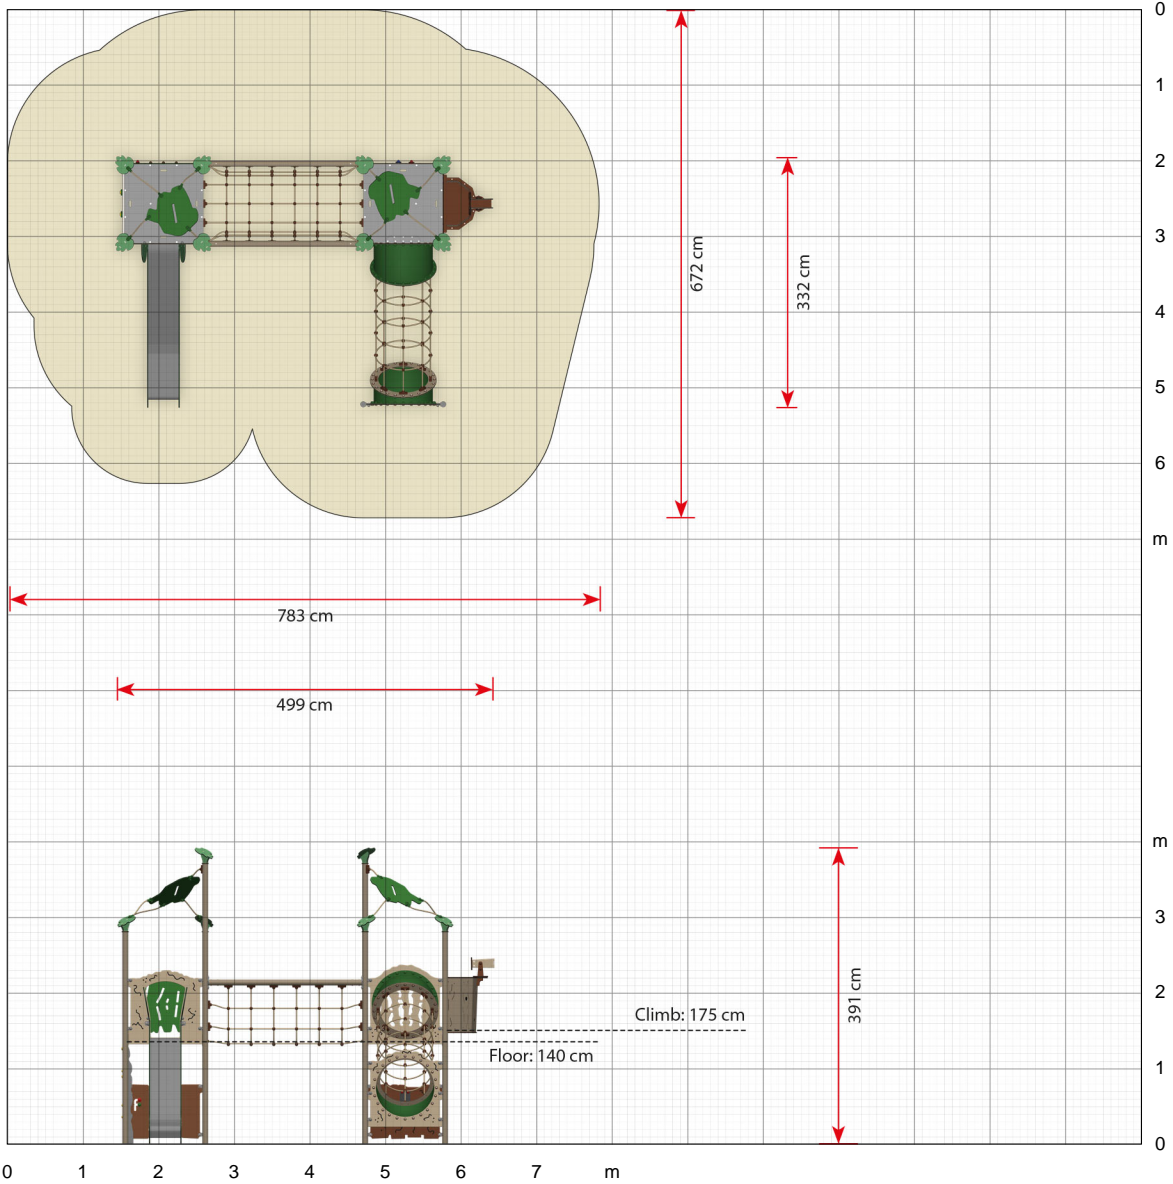

EX235

Kepal

Klik her for at se mere om produktet på vores hjemmeside:
<https://www.ledon.dk/produkt/ex235/>