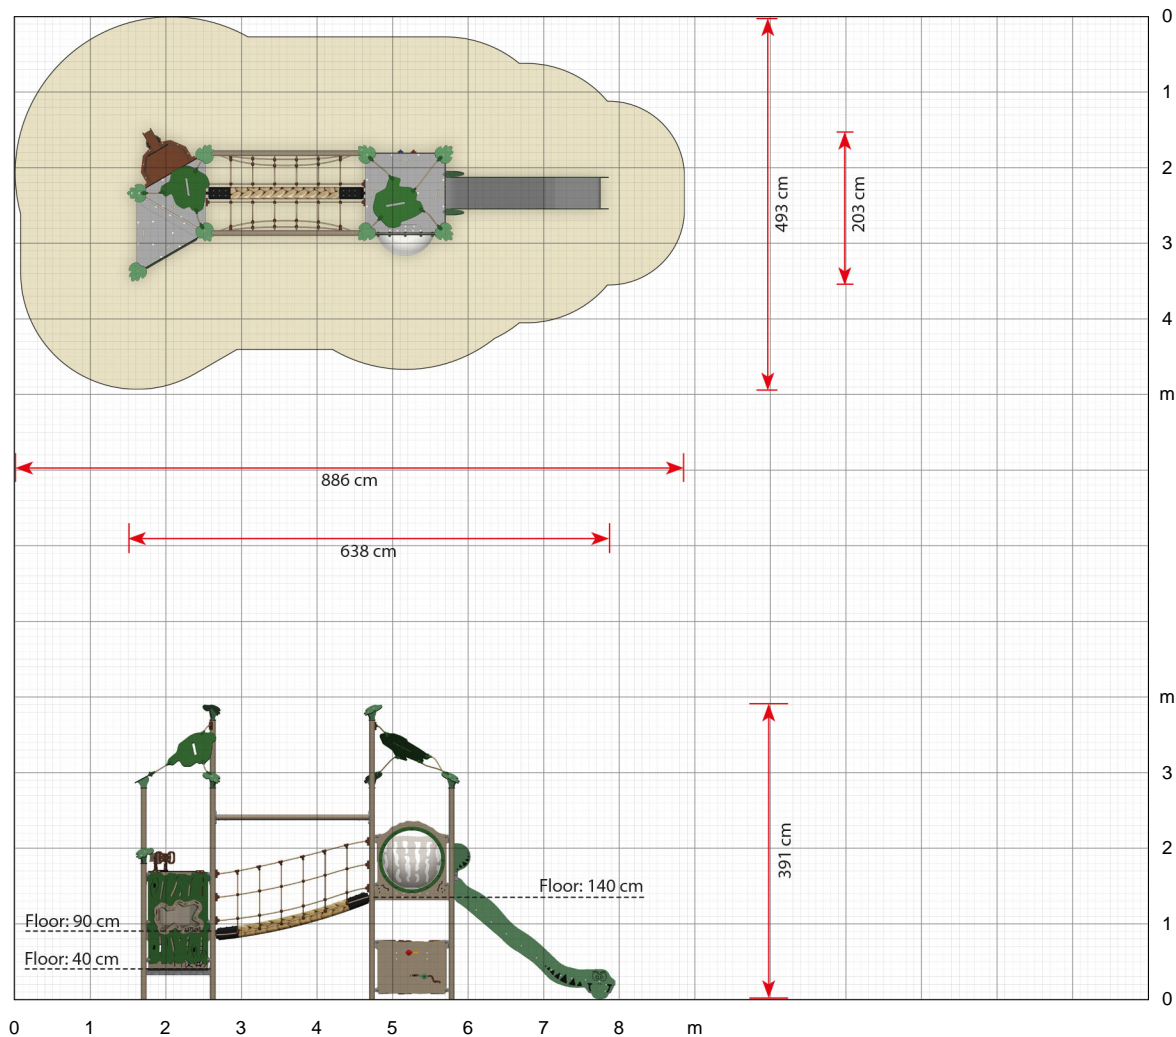

EX255

Kila

Målstok 1:100 (når der printes i 100%)

Klik her for at se mere om produktet på vores hjemmeside:
<https://www.ledon.dk/produkt/ex255/>

Telefon: 74 82 65 65
info@ledon.dk, www.ledon.dk

Produktion / administration:
Vestergade 25, DK-6510 Gram

Salg / marketing / produktudvikling:
Nordkajen 21, DK-6000 Kolding