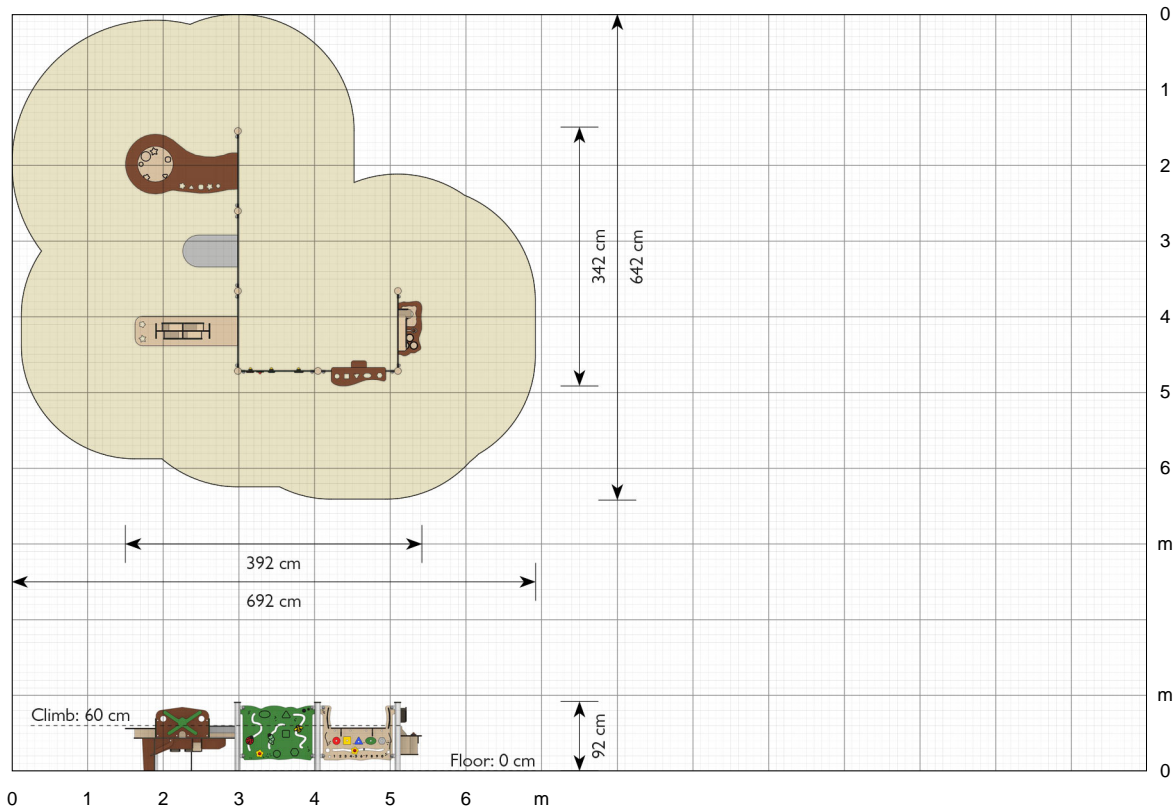

EX007

Pilas

Målstok 1:100 (når der printes i 100%)

Klik her for at se mere om produktet på vores hjemmeside:
<https://www.ledon.dk/produkt/ex007/>

Telefon: 74 82 65 65
info@ledon.dk, www.ledon.dk

Produktion / administration:
Vestergade 25, DK-6510 Gram

Salg / marketing / produktudvikling:
Nordkajen 21, DK-6000 Kolding