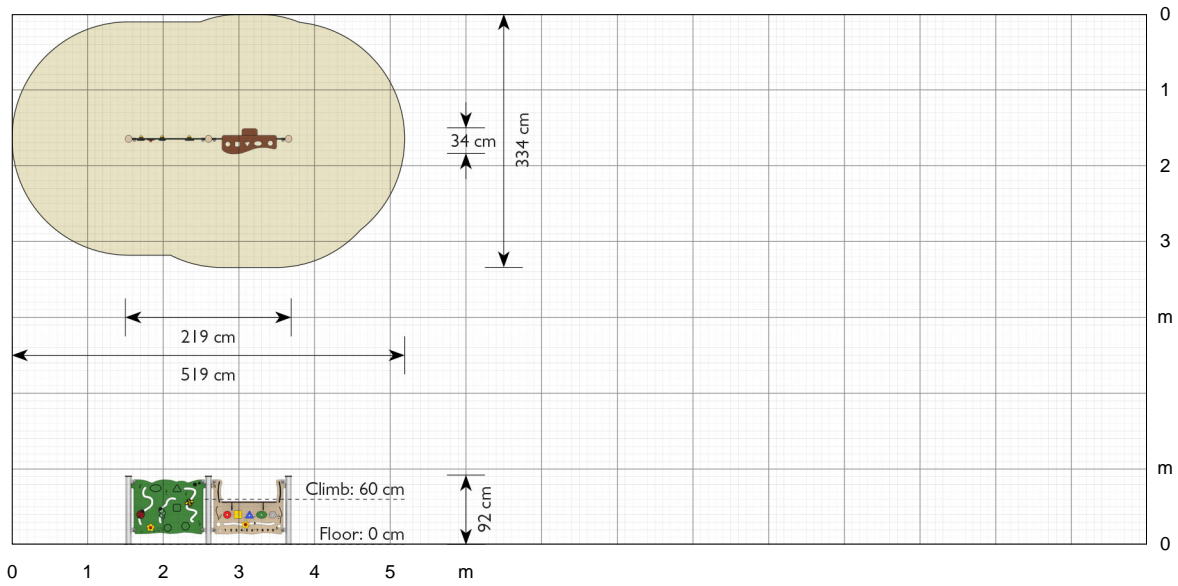

EX005

Guo

Målstok 1:100 (når der printes i 100%)

Klik her for at se mere om produktet på vores hjemmeside:
<https://www.ledon.dk/produkt/ex005/>

Telefon: 74 82 65 65
info@ledon.dk, www.ledon.dk

Produktion / administration:
Vestergade 25, DK-6510 Gram

Salg / marketing / produktudvikling:
Nordkajen 21, DK-6000 Kolding