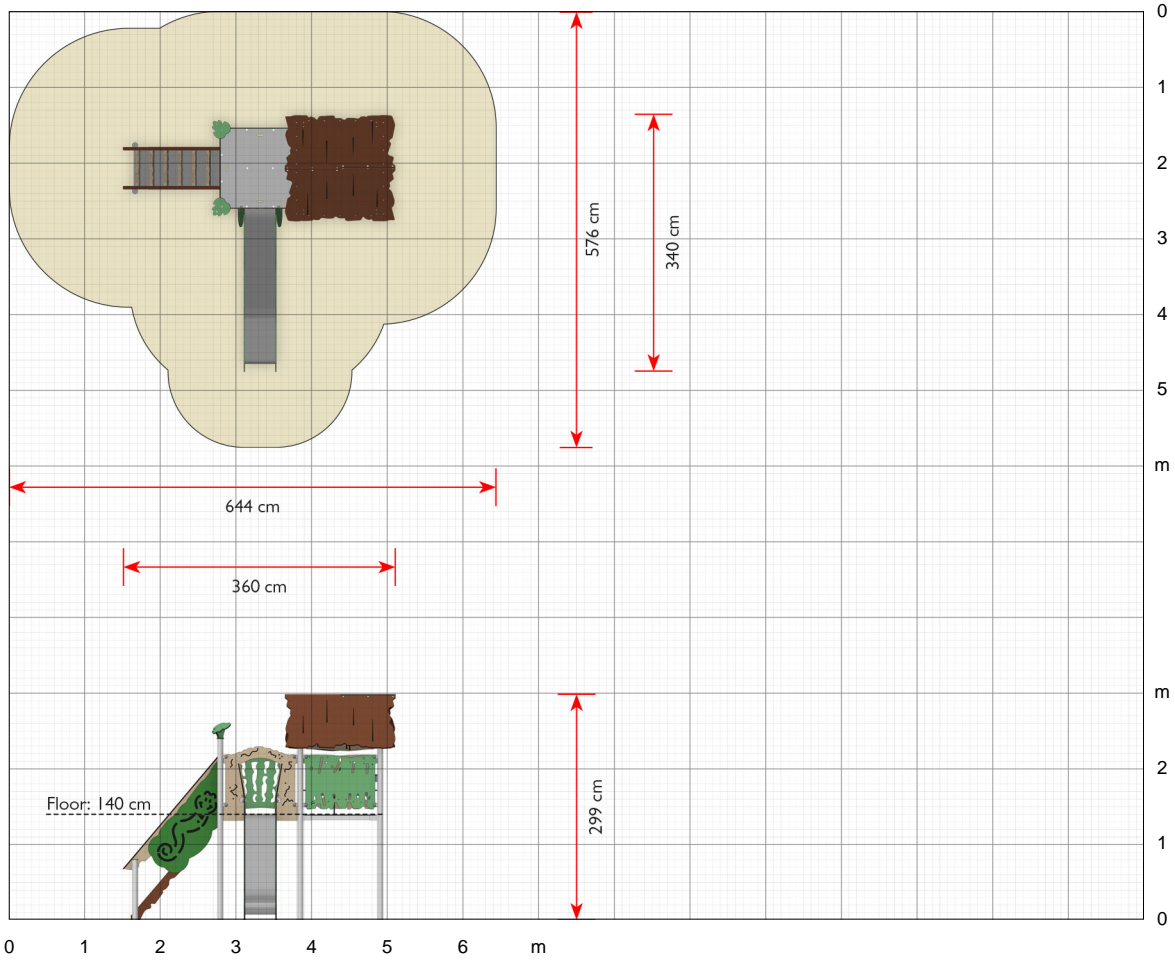

EX142

Mayan

Målstok 1:100 (når der printes i 100%)

Klik her for at se mere om produktet på vores hjemmeside:
<https://www.ledon.dk/produkt/ex142/>

Telefon: 74 82 65 65
info@ledon.dk, www.ledon.dk

Produktion / administration:
Vestergade 25, DK-6510 Gram

Salg / marketing / produktudvikling:
Nordkajen 21, DK-6000 Kolding