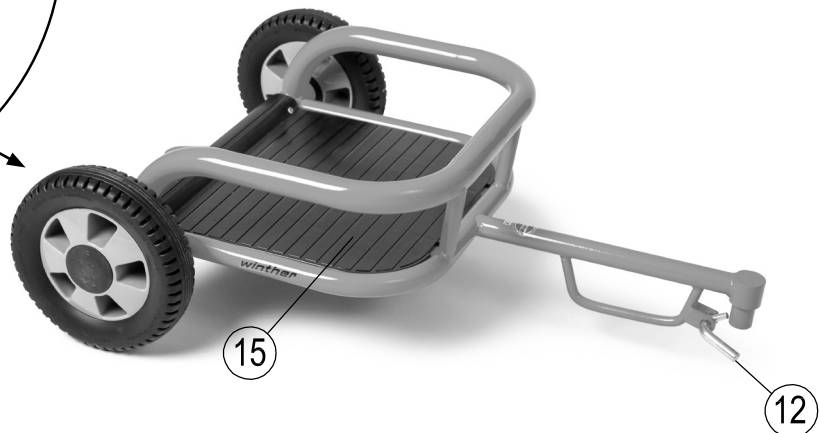

# 57050

EN 71

- DK** Reservedele
- GB** Spare Parts
- DE** Ersatzteile

Pos.		Pos.		Pos.	
1				12	
2		7		13	
3		8			
4		9	x 2	14	
5		10	x 2		
6		11	x 2 x 1 x 2	15	

# 57050

EN 71

- DK** Reservedele
- GB** Spare Parts
- DE** Ersatzteile

570.00					
Version					
Pos.	1.0				
1	-				
2	-				
3	-				
4	-				
5	-				
6	-				
7	-				
8	-				
9	50419				
10	50420				
11	50413				
12	50422				
13	50287				
14	-				
15	50498				