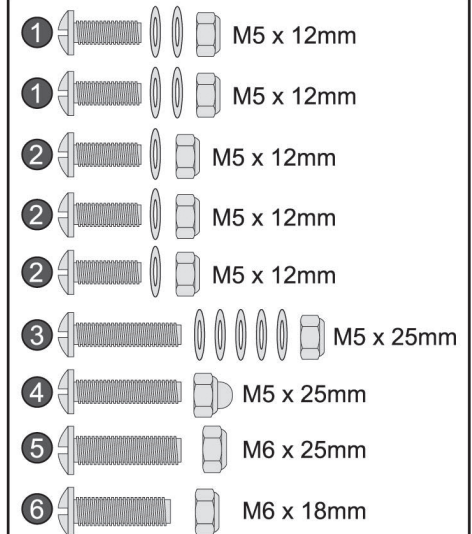

Warning! Not suitable for children under 3 years due to small parts. Choking hazard! Assembling must be done by an adult. Do not leave children unattended. Remove all tags, ties & tacking stitches before giving this product to a child.

Warning! Ej lämplig för barn under 3 år pga. små delar. Kvävningsrisk! Monteringen skall utföras av en vuxen. Användning under tillsyn av en vuxen. Ta bort förpackningsmaterialet, t.ex. gummiband och/eller plastfolie innan du ger produkten åt barnet. Produktens färg och innehåll kan avvika från de beskrivna.

Advarsel! Uegnet for barn under 3 år på grunn av små deler. Kvelningsfare! Skal samles av en voksen. Brukes bare under oppsyn av en voksen. Fjern alle gummibånd og/eller plastreimer fra emballasjen før du gir produktet til barn. Fargene og innholdet på produktet kan avvike fra bildene på emballasjen.

Advarsel! Ikke egnet for børn under 3 år pga. smådele. Kvælningsfare! Skal samles af en voksen. Må kun anvendes under opsyn af en voksen. Fjern alle emballagepåføringer, såsom elastikker og/eller plaststrimler, før varen gives til børn. Varens farver og indhold kan afvige fra billederne vist på emballagen.

Varoitus! Ei soveltu alle 3-vuotiaille lapsille. Sisältää pieniä osia. Tukehtumisvaara! Aikuisen koottava. Käyttö aikuisen valvonnassa. Poistakaa pakkausmateriaalit ja kiinnikkeet lelusta, ennen kuin annatte lelun lapselle. Tuotteen värit ja sisältö saattavat poiketa kuvatuista.