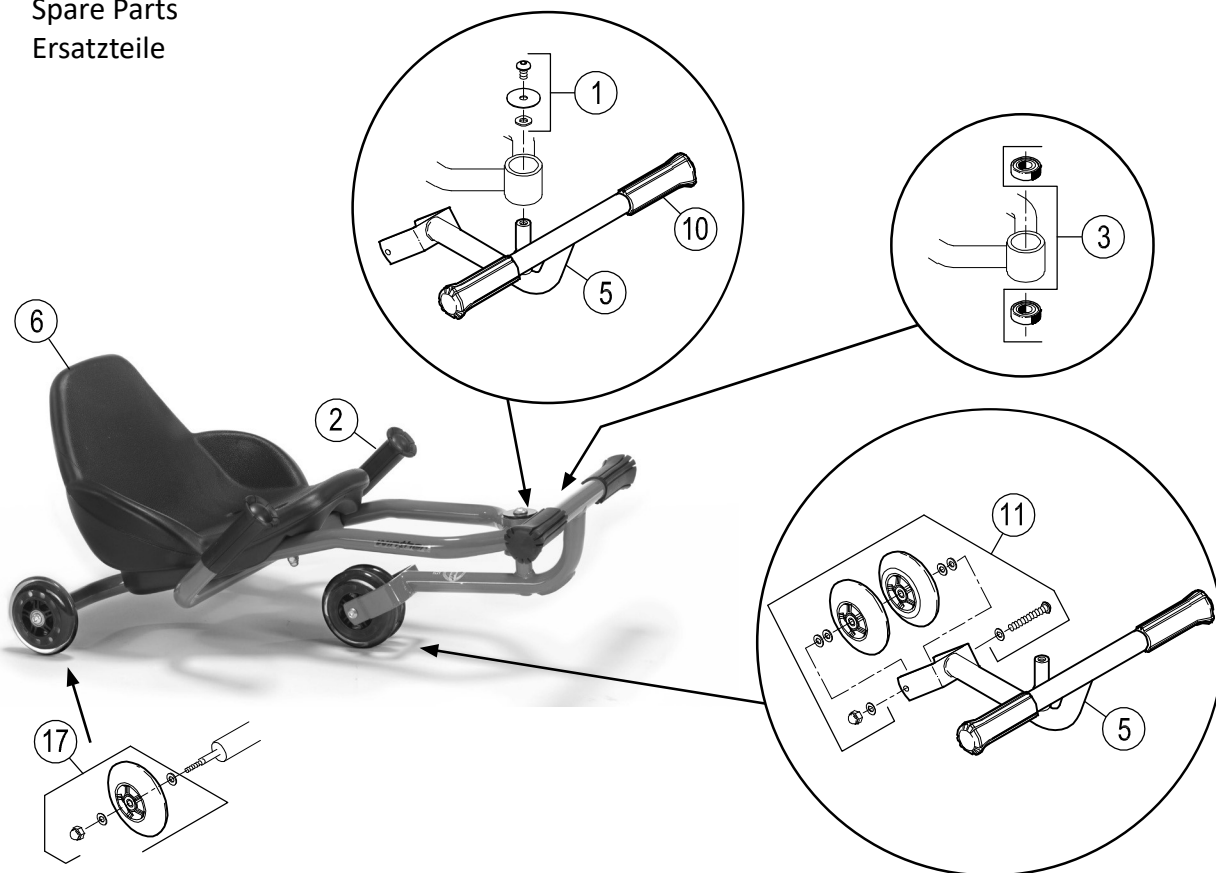

620

EN 71

- DK** Reservedele
- GB** Spare Parts
- DE** Ersatzteile

Pos.		Pos.		Pos.	
1	x1 x1 x1	7		13	
2	x2	8		14	
3	x2	9		15	
4		10	x2	16	
5		11		17	
6		12		18	

620

EN 71

- DK** Reservedele
- GB** Spare Parts
- DE** Ersatzteile

620.00					
Version					
Pos.	2.1				
1	50488				
2	50403				
3	50489				
4	-				
5	50490				
6	50493				
7	-				
8	-				
9	-				
10	50902				
11	50491				
12	-				
13	-				
14	-				
15	-				
16	-				
17	50492				
18	-				