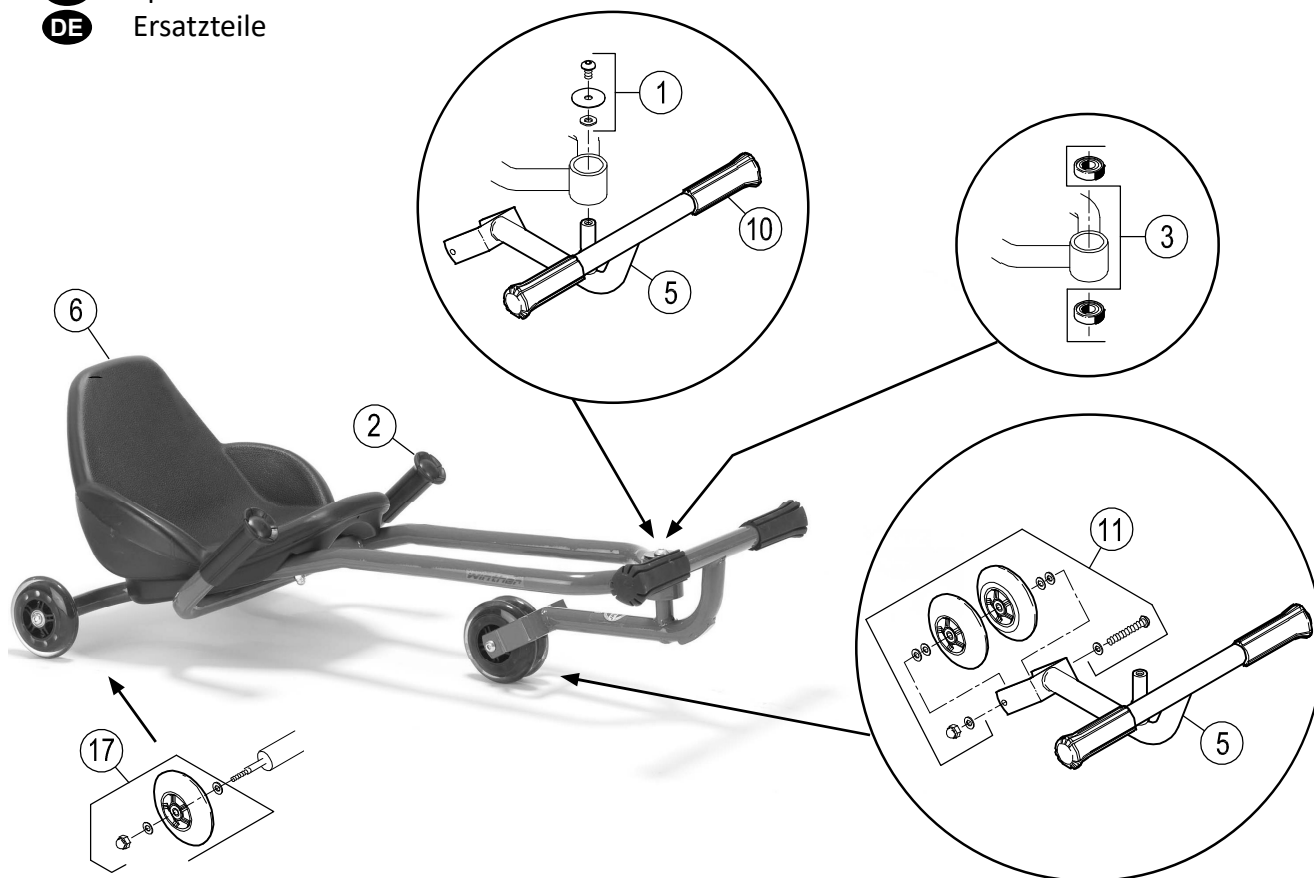

621

EN 71

- DK** Reservedele
- GB** Spare Parts
- DE** Ersatzteile

Pos.		Pos.		Pos.	
1	x1 x1 x1	7		13	
2	x2	8		14	
3	x2	9		15	
4		10	x2	16	
5		11		17	
6		12		18	

621

EN 71

- DK** Reservedele
- GB** Spare Parts
- DE** Ersatzteile

621.00					
Version					
Pos.	2.1				
1	50488				
2	50403				
3	50489				
4	-				
5	50490				
6	50493				
7	-				
8	-				
9	-				
10	50902				
11	50491				
12	-				
13	-				
14	-				
15	-				
16	-				
17	50492				
18	-				