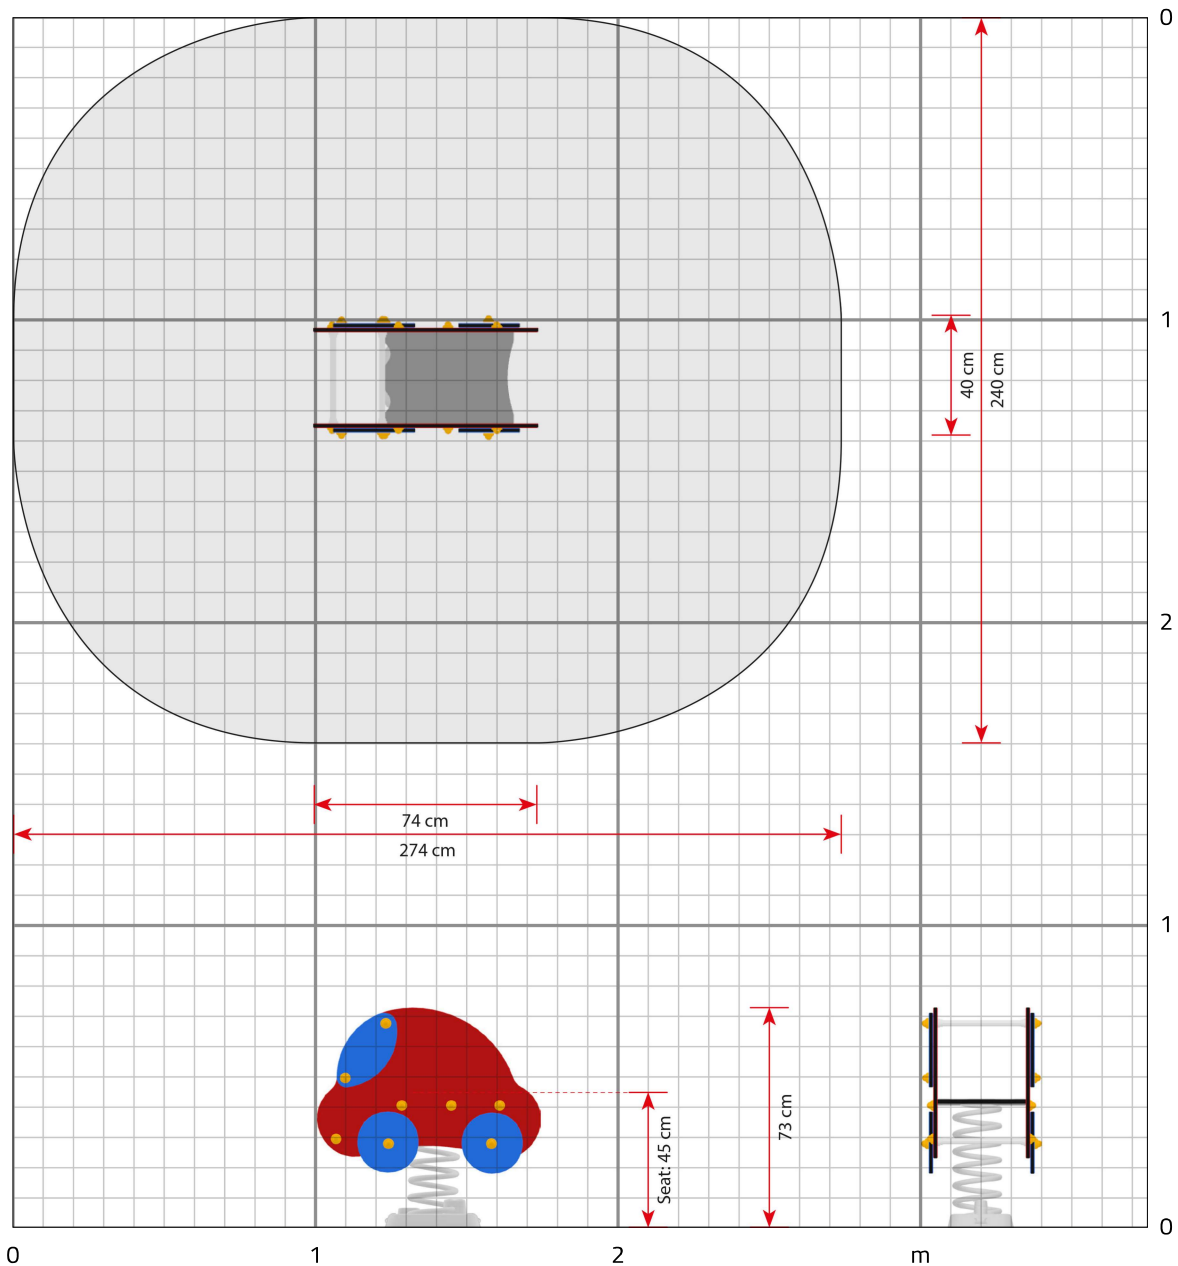

475 Bil

Målstok 1:25
(når der printes i 100%)

Dansk produceret
Læs mere

Udviklet med børn
Læs mere

Vedligeholdelsesfrit
Læs mere

Fuldt certificeret
Læs mere

Telefon: 74 82 65 65
info@ledon.dk, www.ledon.dk

Produktion / administration:
Vestergade 25, DK-6510 Gram

Salg / marketing / produktudvikling:
Nordkajen 21, DK-6000 Kolding