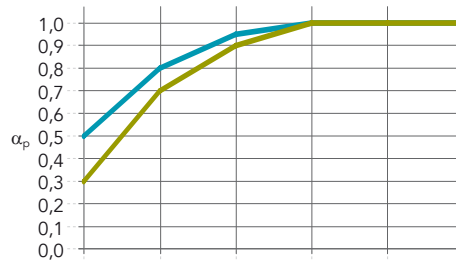

## Bruksområder

- Helse
- Sport & Fritid
- Detaljhandel
- Utdanning
- Industri
- Kontor

Kant	Modulmål (mm)	Vekt (Kg/m <sup>2</sup> )	MKH / MKH for demontasje (mm)	Anbefalt montasjesystem
 A24	600 x 600 x 40	6,4	50 / 200	Rockfon® System T24 A™
	1200 x 600 x 40	6,4	50 / 200	Rockfon® System T24 A™
 B	600 x 600 x 40	6,4	40 / Kan ikke demonteres	Rockfon® System B Adhesive™
	1200 x 600 x 40	6,4	40 / Kan ikke demonteres	Rockfon® System B Adhesive™
 C	600 x 600 x 40	6,4	44 / Kan ikke demonteres	Rockfon® System C direct™
	1200 x 300 x 40	6,4	44 / Kan ikke demonteres	Rockfon® System C direct™
	1200 x 600 x 40	6,4	44 / Kan ikke demonteres	Rockfon® System C direct™
	2400 x 600 x 40	6,4	44 / Kan ikke demonteres	Rockfon® System C direct™
 D	600 x 600 x 40	6,4	92 / 92	Rockfon® System XL T24 D™
 E24	600 x 600 x 40	6,4	60 / 200	Rockfon® System T24 E™
	1200 x 600 x 40	6,4	60 / 200	Rockfon® System T24 E™
	1500 x 600 x 40	6,4	60 / 200	Rockfon® System T24 E™
	1800 x 600 x 40	6,4	60 / 200	Rockfon® System T24 E™
	2100 x 600 x 40	6,4	60 / 200	Rockfon® System T24 E™
	2400 x 600 x 40	6,4	60 / 200	Rockfon® System T24 E™
 G	600 x 600 x 40	6,4	44 / Kan ikke demonteres	Rockfon® System G direct™
	1200 x 300 x 40	6,4	44 / Kan ikke demonteres	Rockfon® System G direct™
	1200 x 600 x 40	6,4	44 / Kan ikke demonteres	Rockfon® System G direct™

### Lydabsorpsjon

$\alpha_w$ : opp til 1,00 (Klasse A)

Kant: Tykkelse (mm) /  
konstruksjonshøyde (mm)

	125 Hz	250 Hz	500 Hz	1000 Hz	2000 Hz	4000 Hz	$\alpha_w$	Absorpsjonsklasse	NRC
40 / 200	0,50	0,80	0,95	1,00	1,00	1,00	1,00	A	0,95
40 / 40	0,30	0,70	0,90	1,00	1,00	1,00	0,95	A	0,90