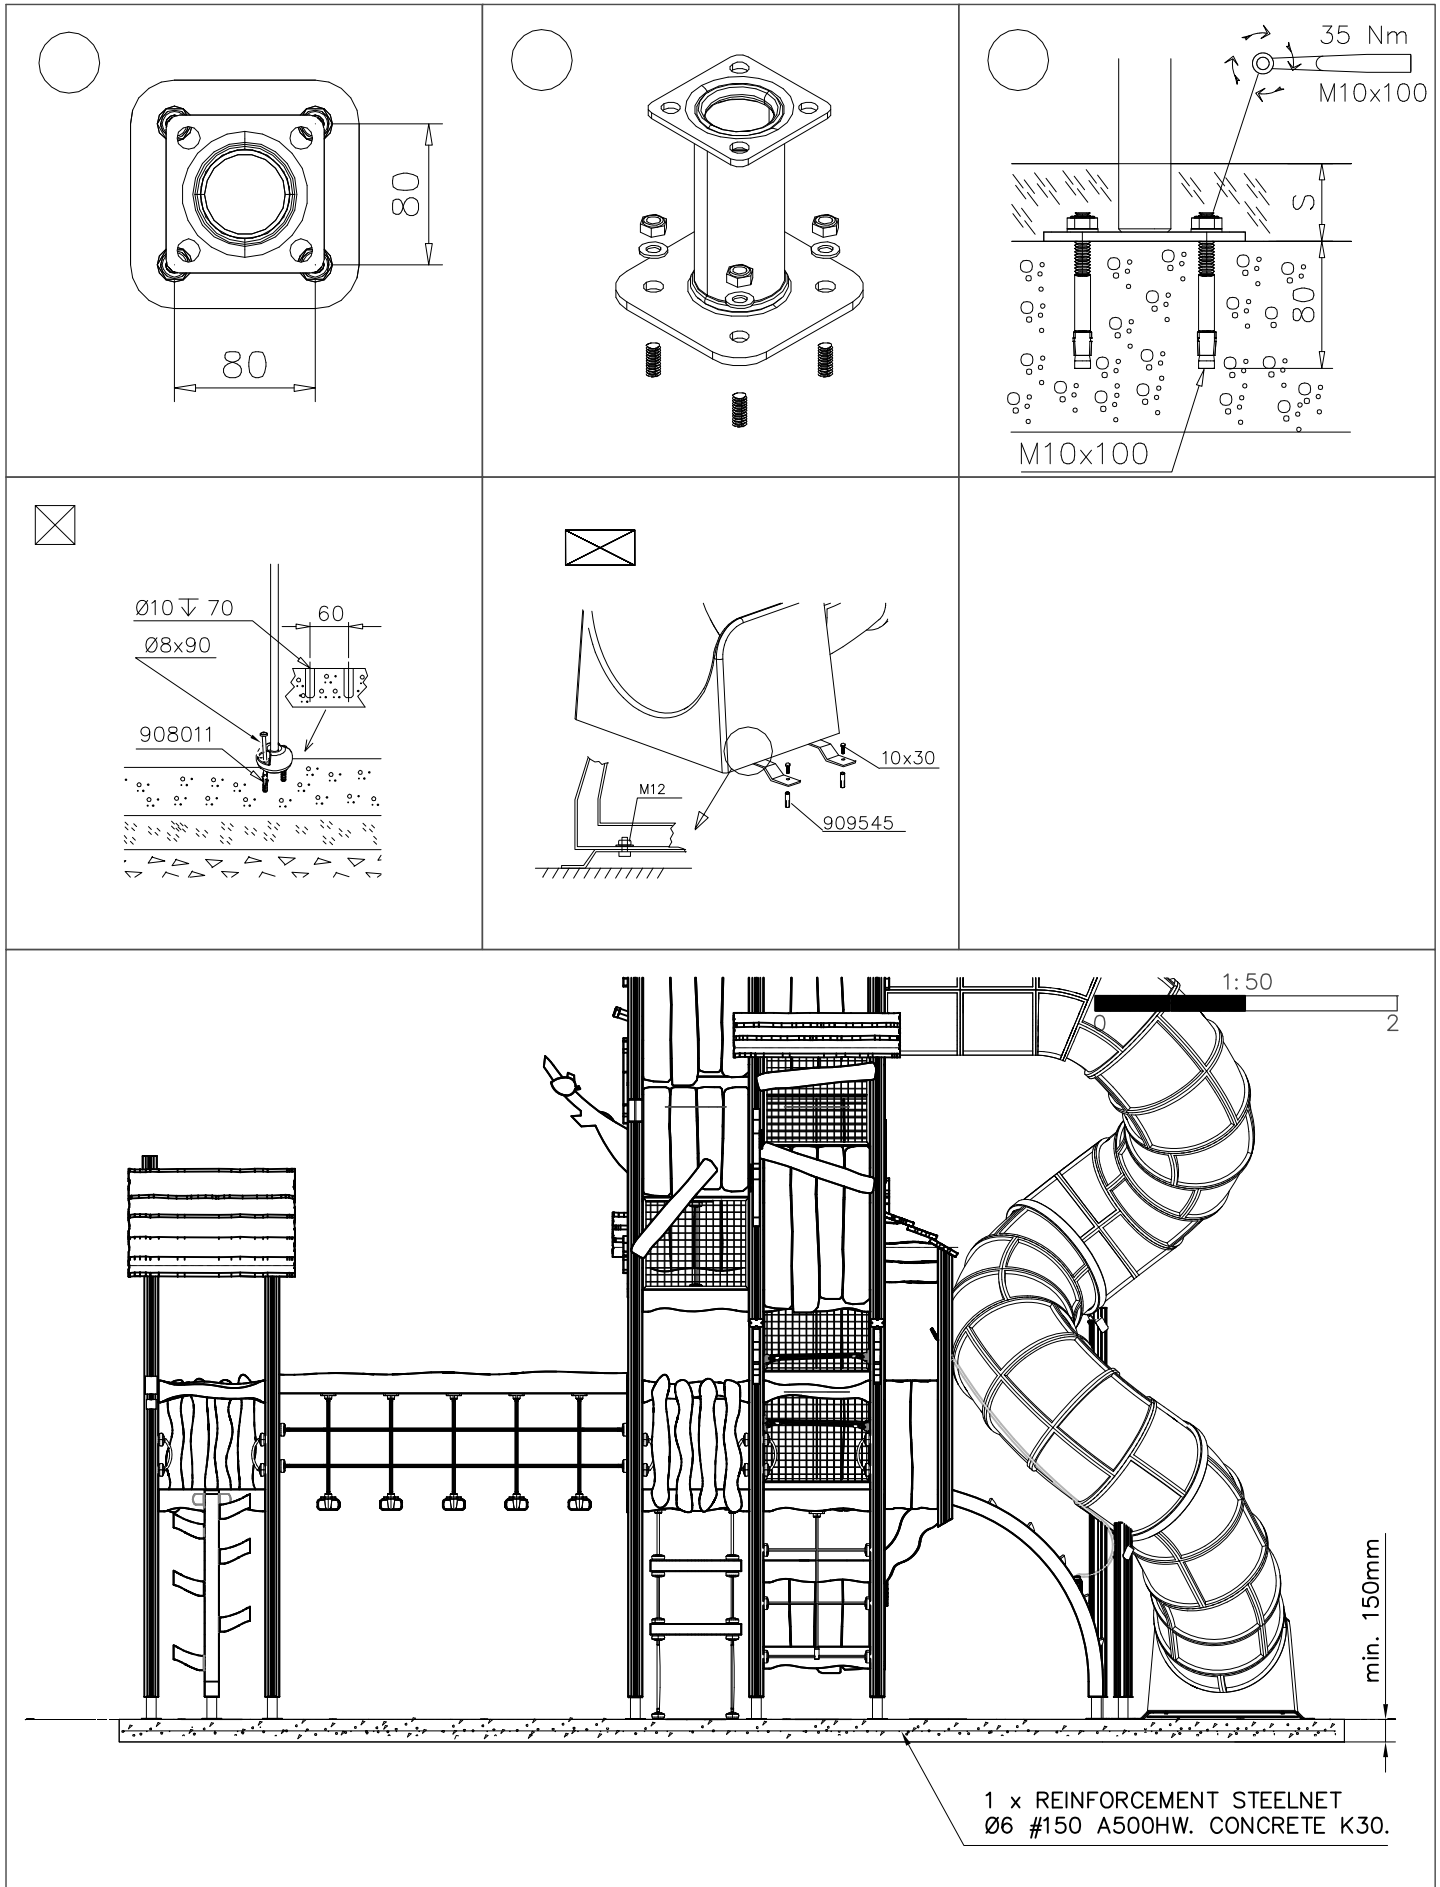

LAPPSET®

FLORA

ASENNUSOHJE
MONTERINGSANSVISNING
INSTALLATION INSTRUCTION
AUFBAUANLEITUNG
NOTICE D'INSTALLATION

DATE: 6.2.2023

175529B

DATE: 6.2.2023

003894  1 65x65	PCS 1	702286  1 65x65	PCS 1	702339  1 118x78	PCS 1	705211  39 45x145x724	PCS 39	705214  9 45x145x724	PCS 9	705230  3	PCS 3
705239  4 93x93x2850	PCS 4	705258  11	PCS 11	705262  1	PCS 1	705368  1	PCS 1	705375  1	PCS 1	705506  1	PCS 1
705507  2	PCS 2	705511  12	PCS 12	706534  1 FASTENER KIT	PCS 1	706551  18	PCS 18	707304  1	PCS 1	707585  1 FASTENER KIT	PCS 1
708370  17 28x200x1100	PCS 17	708372  13 28x200x2000	PCS 13	708374  5 690x704	PCS 5	708407  4	PCS 4	708469  2 93x93x200	PCS 2	708471  1	PCS 1
708472  2	PCS 2	708473  1	PCS 1	708474  1	PCS 1	708595  1 28x700x1100	PCS 1	708645  3	PCS 3	708670  3	PCS 3
708681  1 68x385x725	PCS 1	708691  3 28x700x1100	PCS 3	708696  2 68x385x725	PCS 2	708700  3 700x1400	PCS 3	708709  3 32x400x840	PCS 3	708710  8	PCS 8
708746  31 L 724	PCS 31	708873  1 28x200x1100	PCS 1	708874  1 28x200x1100	PCS 1	708879  1 705x940	PCS 1	708884  3 45x374x591	PCS 3	708885  3 45x374x591	PCS 3

DATE: 6.2.2023

708890  8-BOLTS 93x93x3800	PCS 9	708896  28x200x2000	PCS 1	708898  28x200x2000	PCS 1	708905  93x93x1846	PCS 6	708906  45x145x372	PCS 4	708917  28x700x740	PCS 4
708921  28x340x1700	PCS 2	708945  708945	PCS 2	708970  708970	PCS 1	709027  28x350x2000	PCS 1	709037  28x350x850	PCS 5	709046  709046	PCS 4
709062  709062	PCS 10	709119  68x120x704	PCS 2	709120  93x93x704	PCS 1	709677  +1470	PCS 1	709693  L=1150	PCS 1	709902  L=2570	PCS 1
902270  Ø5x50	PCS 40	903093  Ø8x90	PCS 434	905104  M10	PCS 72	908011  Ø10	PCS 4	909491  L 150	PCS 9	909531  L 150	PCS 18
909743  705x612	PCS 8	909744  705x1212	PCS 1	980100  Ø5x60	PCS 318	980101  Ø4,5x70	PCS 12	980110  4x35	PCS 20	980111  Ø4x40	PCS 16
980114  Ø4x20	PCS 8	980123  Ø7x60	PCS 6	980128  Ø7x40	PCS 83	A10879B  A10879B	PCS 1	P07526  93x93x1546	PCS 6	P07664  L 1200	PCS 3
P08265  8x550x702	PCS 1	PM0216  PM0216	PCS 1		PCS		PCS		PCS		PCS