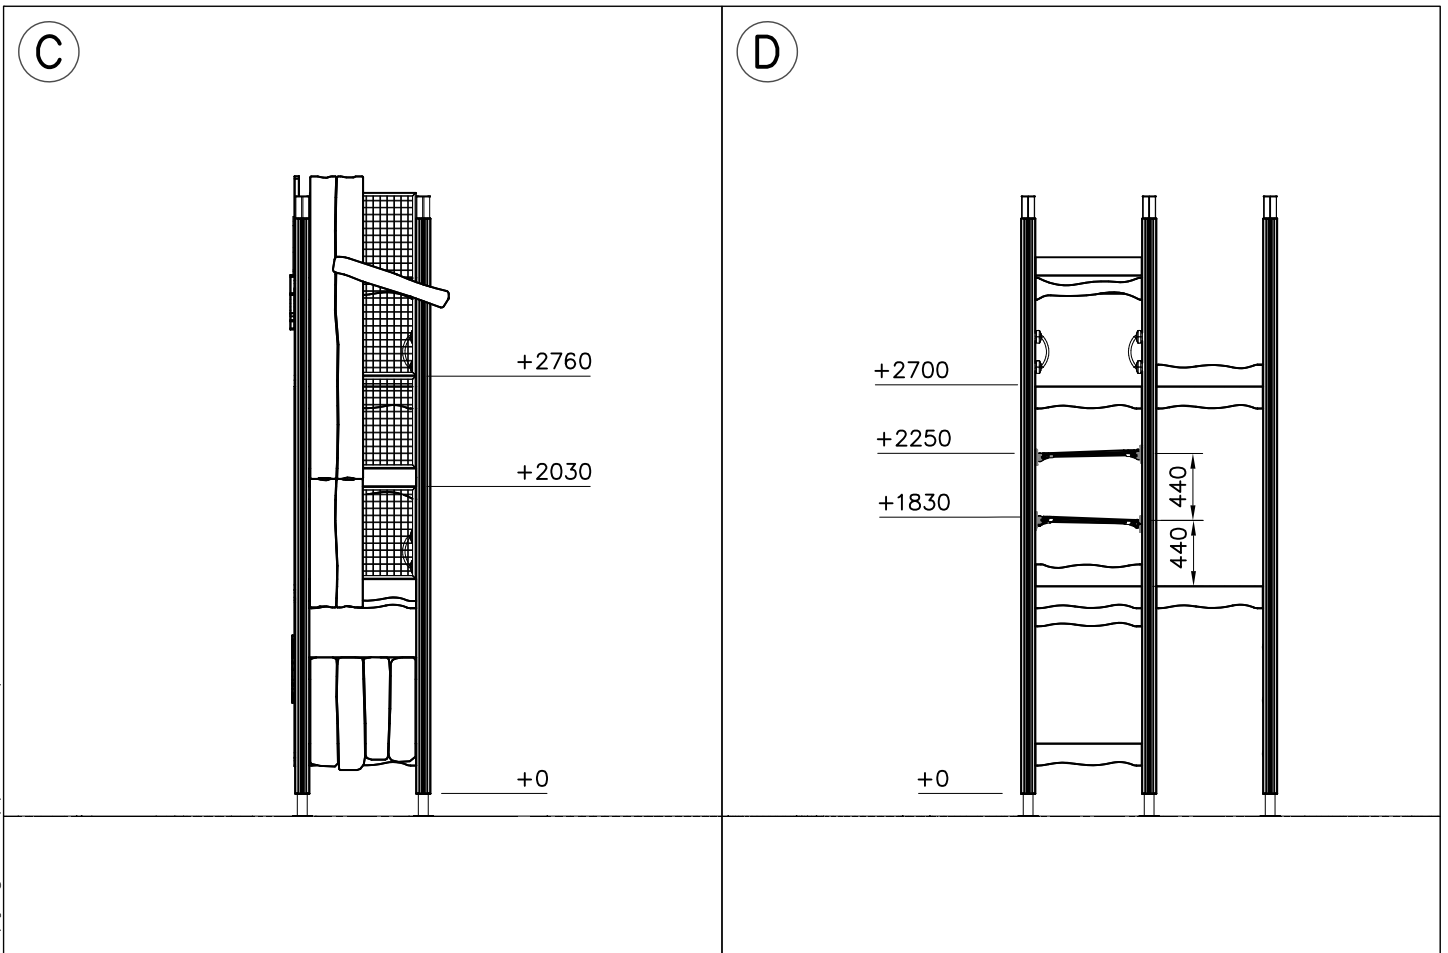

DATE: 6.2.2023