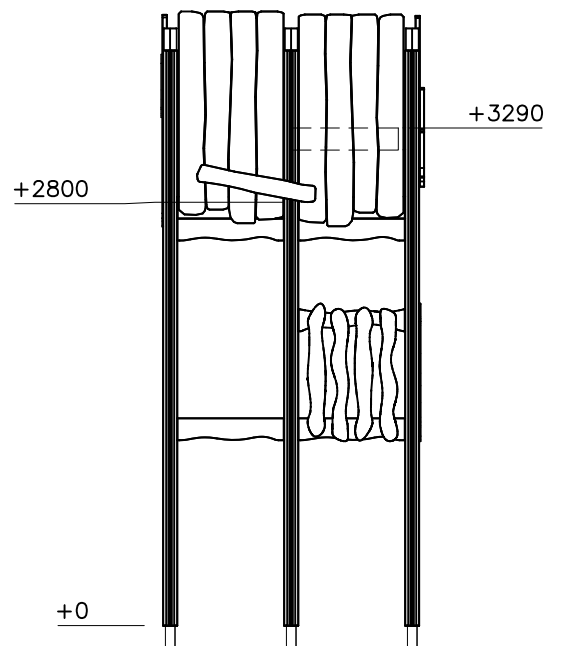

DATE: 6.2.2023

1:50

(A)

(B)

(C)

(D)