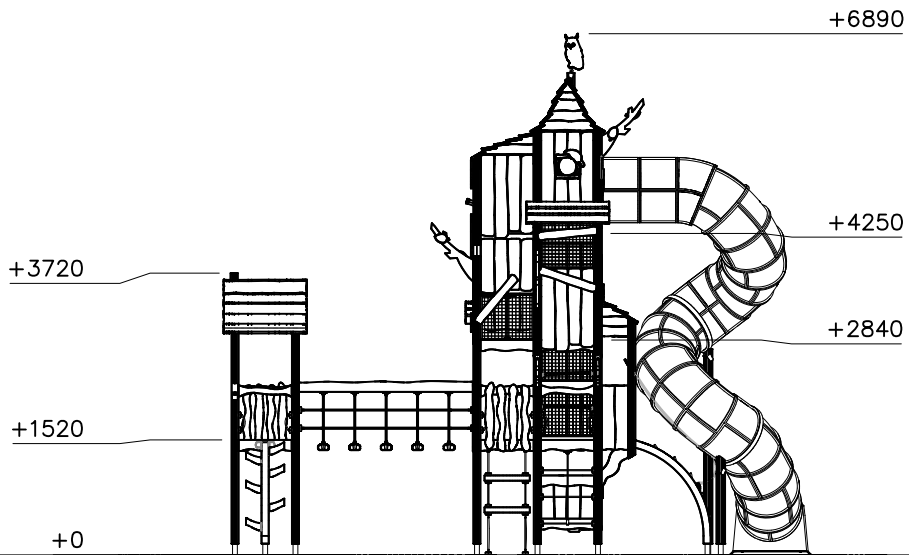

DATE: 6.2.2023

708890  8-BOLTS 93x93x3800	PCS 9	708896  28x200x2000	PCS 1	708898  28x200x2000	PCS 1	708905  93x93x1846	PCS 6	708906  45x145x372	PCS 4	708917  28x700x740	PCS 4
708921  28x340x1700	PCS 2	708945  708945	PCS 2	708970  708970	PCS 1	709027  28x350x2000	PCS 1	709037  28x350x850	PCS 5	709046  709046	PCS 4
709062  709062	PCS 10	709119  68x120x704	PCS 2	709120  93x93x704	PCS 1	709677  +1470	PCS 1	709693  L=1150	PCS 1	709902  L=2570	PCS 1
902270  Ø5x50	PCS 40	903093  Ø8x90	PCS 434	905104  M10	PCS 72	908011  Ø10	PCS 4	909491  L 150	PCS 9	909531  L 150	PCS 18
909743  705x612	PCS 8	909744  705x1212	PCS 1	980100  Ø5x60	PCS 318	980101  Ø4,5x70	PCS 12	980110  4x35	PCS 20	980111  Ø4x40	PCS 16
980114  Ø4x20	PCS 8	980123  Ø7x60	PCS 6	980128  Ø7x40	PCS 83	A10879B  A10879B	PCS 1	P07526  93x93x1546	PCS 6	P07664  L 1200	PCS 3
P08265  8x550x702	PCS 1	PM0216  PM0216	PCS 1		PCS		PCS		PCS		PCS

- EN/AS Impact Area 47.1 m²
- Falling Space 47.7 m²
 Max Falling Height 1470 mm

<p>DET 1</p> 	<p>DET 2</p>  <p>NOTE: Walls contain floor boom 705211. HUOM: Seinät sisältävät lattia puomin 705211.</p>	<p>DET 3</p>  <p>Ø8x90 (903093)</p>	<p>DET 4</p>  <p>4.5x70</p>
<p>DET 5</p>  <p>Ø8x90 (903093)</p>	<p>DET 6</p>  <p>905104 909491</p>	<p>DET 7</p>  <p>7x40</p>	<p>DET 8</p>  <p>Ø5x60</p>
<p>DET 9</p>  <p>Line up edges</p> <p>~100</p>	<p>DET 10</p>  <p>Ø8x90</p> <p>90</p>	<p>DET 11</p>  <p>Ø5x60</p>	<p>DET 12</p>  <p>Ø4x35</p>
<p>DET 13</p>  <p>Ø8x90 903093</p>	<p>DET 14</p>  <p>Ø7x40 (980128)</p> <p>Ø7x60 (980123)</p>	<p>DET 15</p>  <p>Ø4x40</p> <p>708710</p>	<p></p>
<p></p>	<p></p>	<p></p>	<p></p>