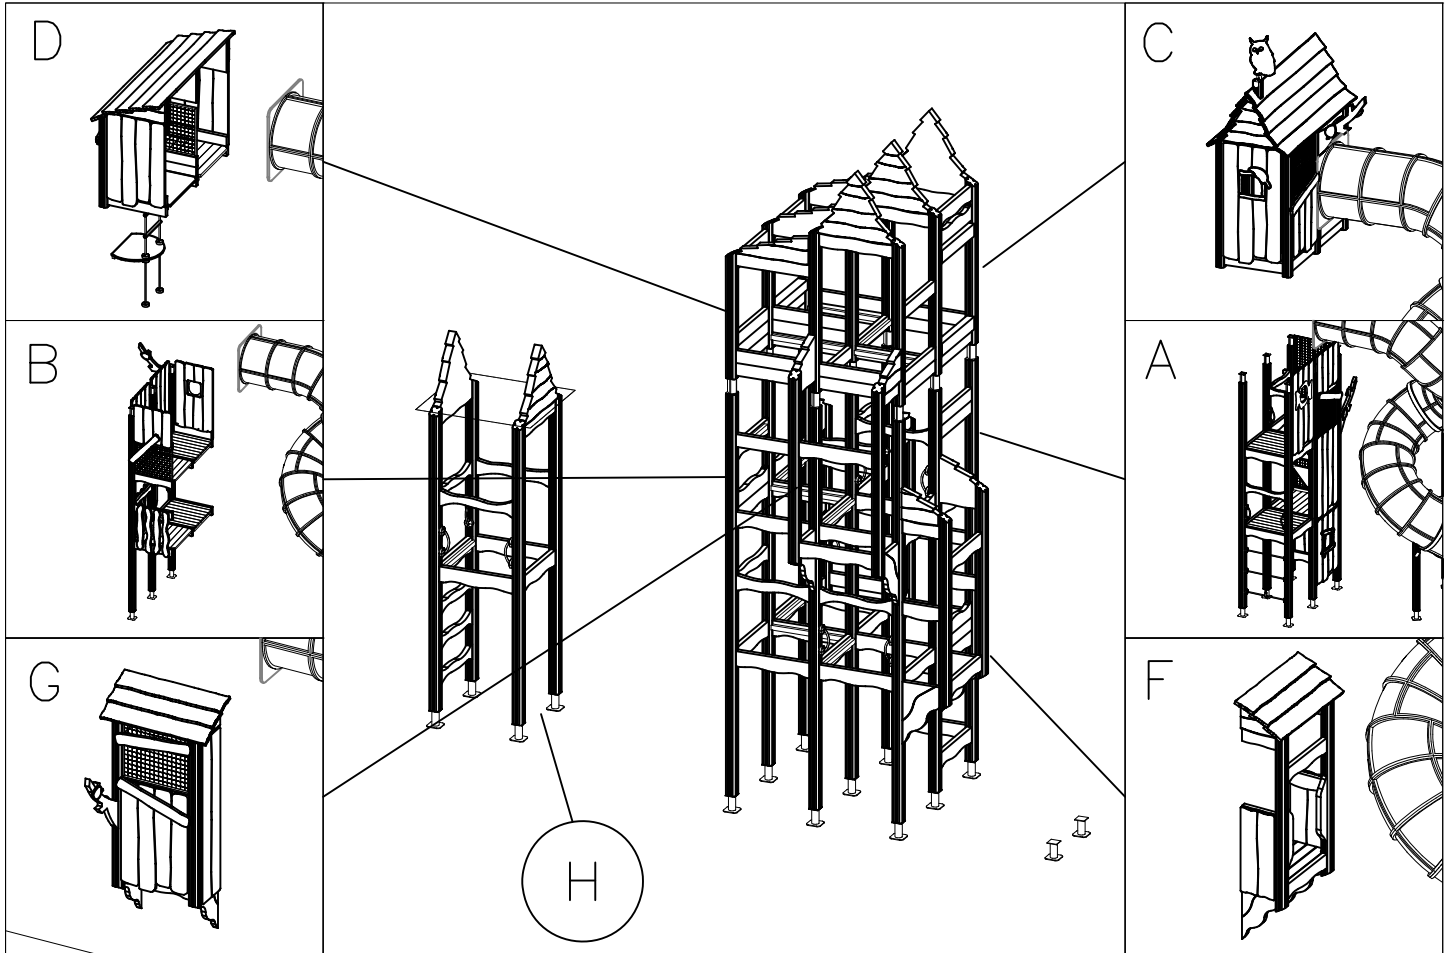

DATE: 6.2.2023

708890  8-BOLTS 93x93x3800	PCS 9	708896  28x200x2000	PCS 1	708898  28x200x2000	PCS 1	708905  93x93x1846	PCS 6	708906  45x145x372	PCS 4	708917  28x700x740	PCS 4
708921  28x340x1700	PCS 2	708945  708945	PCS 2	708970  708970	PCS 1	709027  28x350x2000	PCS 1	709037  28x350x850	PCS 5	709046  709046	PCS 4
709062  709062	PCS 10	709119  68x120x704	PCS 2	709120  93x93x704	PCS 1	709677  +1470	PCS 1	709693  L=1150	PCS 1	709902  L=2570	PCS 1
902270  Ø5x50	PCS 40	903093  Ø8x90	PCS 434	905104  M10	PCS 72	908011  Ø10	PCS 4	909491  L 150	PCS 9	909531  L 150	PCS 18
909743  705x612	PCS 8	909744  705x1212	PCS 1	980100  Ø5x60	PCS 318	980101  Ø4,5x70	PCS 12	980110  4x35	PCS 20	980111  Ø4x40	PCS 16
980114  Ø4x20	PCS 8	980123  Ø7x60	PCS 6	980128  Ø7x40	PCS 83	A10879B  A10879B	PCS 1	P07526  93x93x1546	PCS 6	P07664  L 1200	PCS 3
P08265  8x550x702	PCS 1	PM0216  PM0216	PCS 1		PCS		PCS		PCS		PCS

- EN/AS Impact Area 47.1 m²
- Falling Space 47.7 m²
 Max Falling Height 1470 mm

<p>DET 1</p> 	<p>DET 2</p>  <p>NOTE: Walls contain floor boom 705211. HUOM: Seinät sisältävät lattia puomin 705211.</p>	<p>DET 3</p>  <p>Ø8x90 (903093)</p>	<p>DET 4</p>  <p>4.5x70</p>
<p>DET 5</p>  <p>Ø8x90 (903093)</p>	<p>DET 6</p>  <p>905104 909491</p>	<p>DET 7</p>  <p>7x40</p>	<p>DET 8</p>  <p>Ø5x60</p>
<p>DET 9</p>  <p>Line up edges</p> <p>~100</p>	<p>DET 10</p>  <p>Ø8x90</p> <p>90</p>	<p>DET 11</p>  <p>Ø5x60</p>	<p>DET 12</p>  <p>Ø4x35</p>
<p>DET 13</p>  <p>Ø8x90 903093</p>	<p>DET 14</p>  <p>Ø7x40 (980128)</p> <p>Ø7x60 (980123)</p>	<p>DET 15</p>  <p>Ø4x40</p> <p>708710</p>	<p></p>
<p></p>	<p></p>	<p></p>	<p></p>