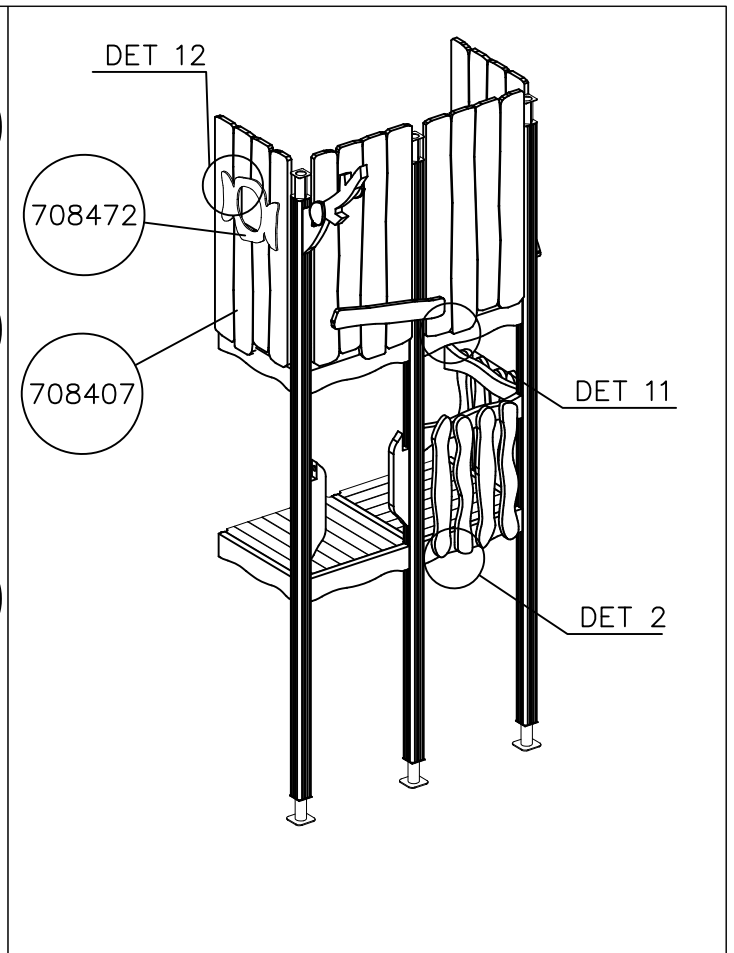

DATE: 6.2.2023