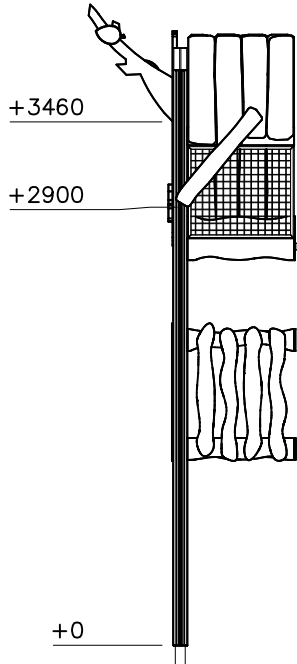

DATE: 6.2.2023

1:50

(A)