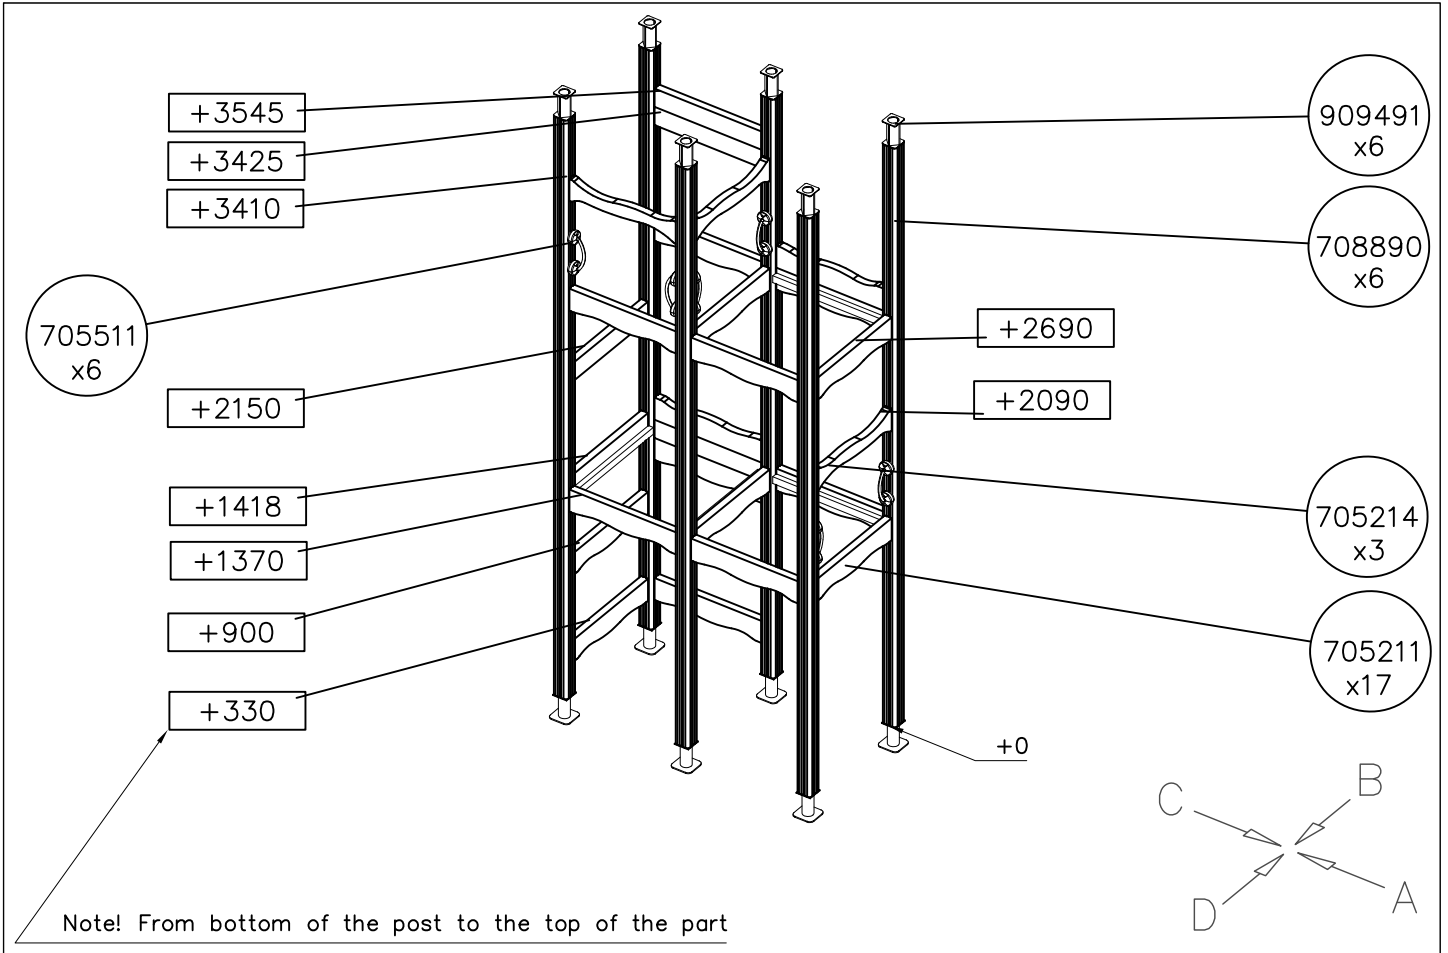

DATE: 6.2.2023