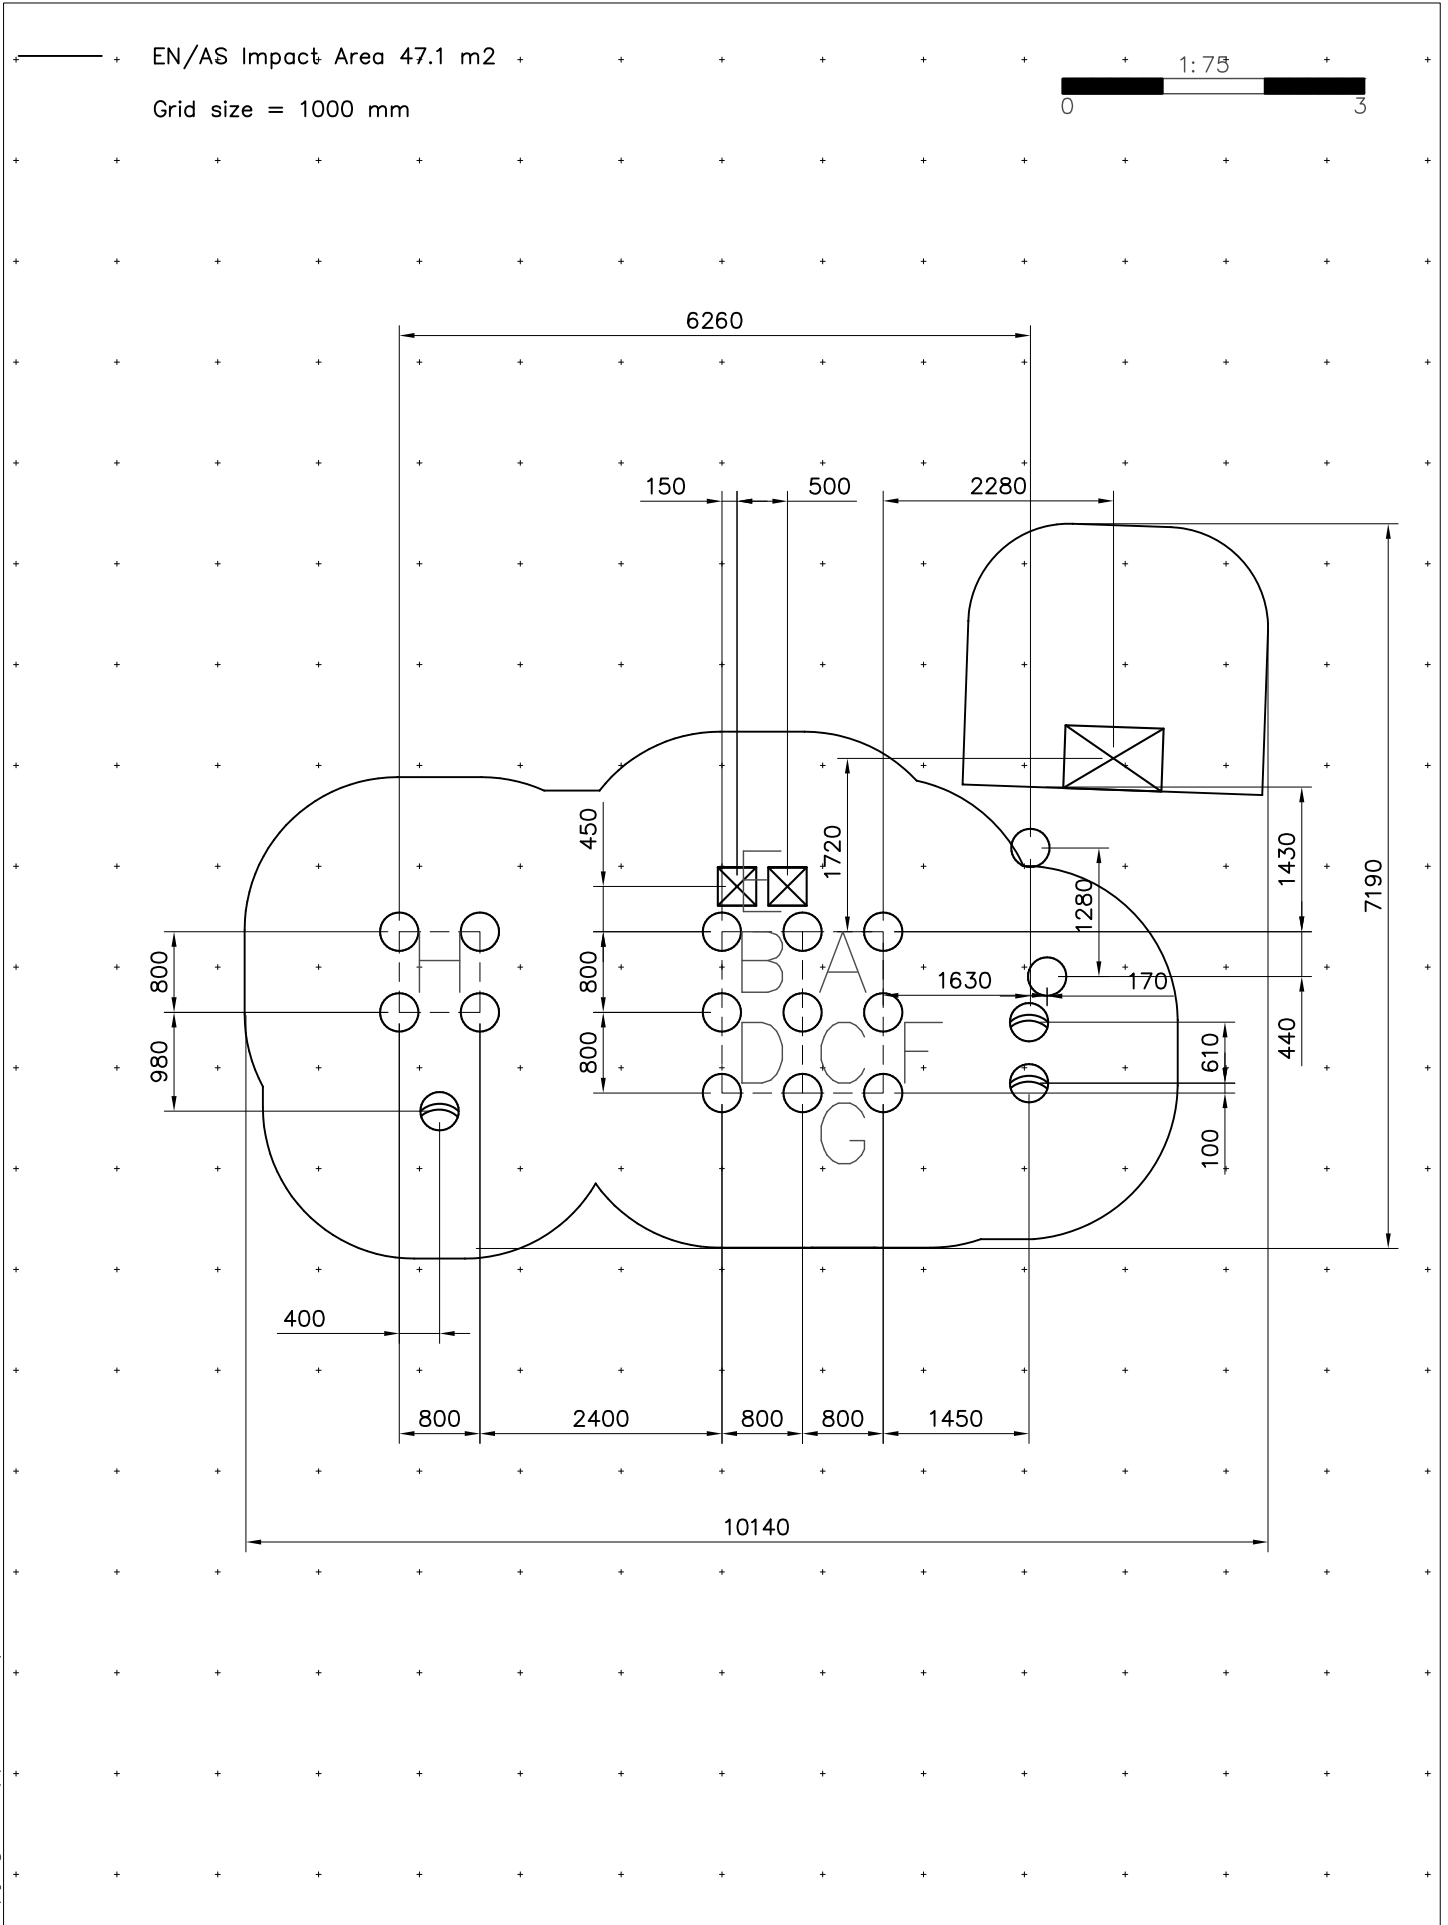

LAPPSET®

FLORA

ASENNUSOHJE
MONTERINGSANSVISNING
INSTALLATION INSTRUCTION
AUFBAUANLEITUNG
NOTICE D'INSTALLATION

DATE: 6.2.2023

175529B

DATE: 6.2.2023

003894  1 65x65	PCS 1	702286  1 65x65	PCS 1	702339  1 118x78	PCS 1	705211  39 45x145x724	PCS 39	705214  9 45x145x724	PCS 9	705230  3	PCS 3
705239  4 93x93x2850	PCS 4	705258  11	PCS 11	705262  1	PCS 1	705368  1	PCS 1	705375  1	PCS 1	705506  1	PCS 1
705507  2	PCS 2	705511  12	PCS 12	706534  1 FASTENER KIT	PCS 1	706551  18	PCS 18	707304  1	PCS 1	707585  1 FASTENER KIT	PCS 1
708370  17 28x200x1100	PCS 17	708372  13 28x200x2000	PCS 13	708374  5 690x704	PCS 5	708407  4	PCS 4	708469  2 93x93x200	PCS 2	708471  1	PCS 1
708472  2	PCS 2	708473  1	PCS 1	708474  1	PCS 1	708595  1 28x700x1100	PCS 1	708645  3	PCS 3	708670  3	PCS 3
708681  1 68x385x725	PCS 1	708691  3 28x700x1100	PCS 3	708696  2 68x385x725	PCS 2	708700  3 700x1400	PCS 3	708709  3 32x400x840	PCS 3	708710  8	PCS 8
708746  31 L 724	PCS 31	708873  1 28x200x1100	PCS 1	708874  1 28x200x1100	PCS 1	708879  1 705x940	PCS 1	708884  3 45x374x591	PCS 3	708885  3 45x374x591	PCS 3

- EN/AS Impact Area 47.1 m²
- Falling Space 47.7 m²
 Max Falling Height 1470 mm

<p>DET 1</p> 	<p>DET 2</p>  <p>NOTE: Walls contain floor boom 705211. HUOM: Seinät sisältävät lattia puomin 705211.</p>	<p>DET 3</p>  <p>Ø8x90 (903093)</p>	<p>DET 4</p>  <p>4.5x70</p>
<p>DET 5</p>  <p>Ø8x90 (903093)</p>	<p>DET 6</p>  <p>905104 909491</p>	<p>DET 7</p>  <p>7x40</p>	<p>DET 8</p>  <p>Ø5x60</p>
<p>DET 9</p>  <p>Line up edges</p> <p>~100</p>	<p>DET 10</p>  <p>Ø8x90</p> <p>90</p>	<p>DET 11</p>  <p>Ø5x60</p>	<p>DET 12</p>  <p>Ø4x35</p>
<p>DET 13</p>  <p>Ø8x90 903093</p>	<p>DET 14</p>  <p>Ø7x40 (980128)</p> <p>Ø7x60 (980123)</p>	<p>DET 15</p>  <p>Ø4x40</p> <p>708710</p>	<p></p>
<p></p>	<p></p>	<p></p>	<p></p>