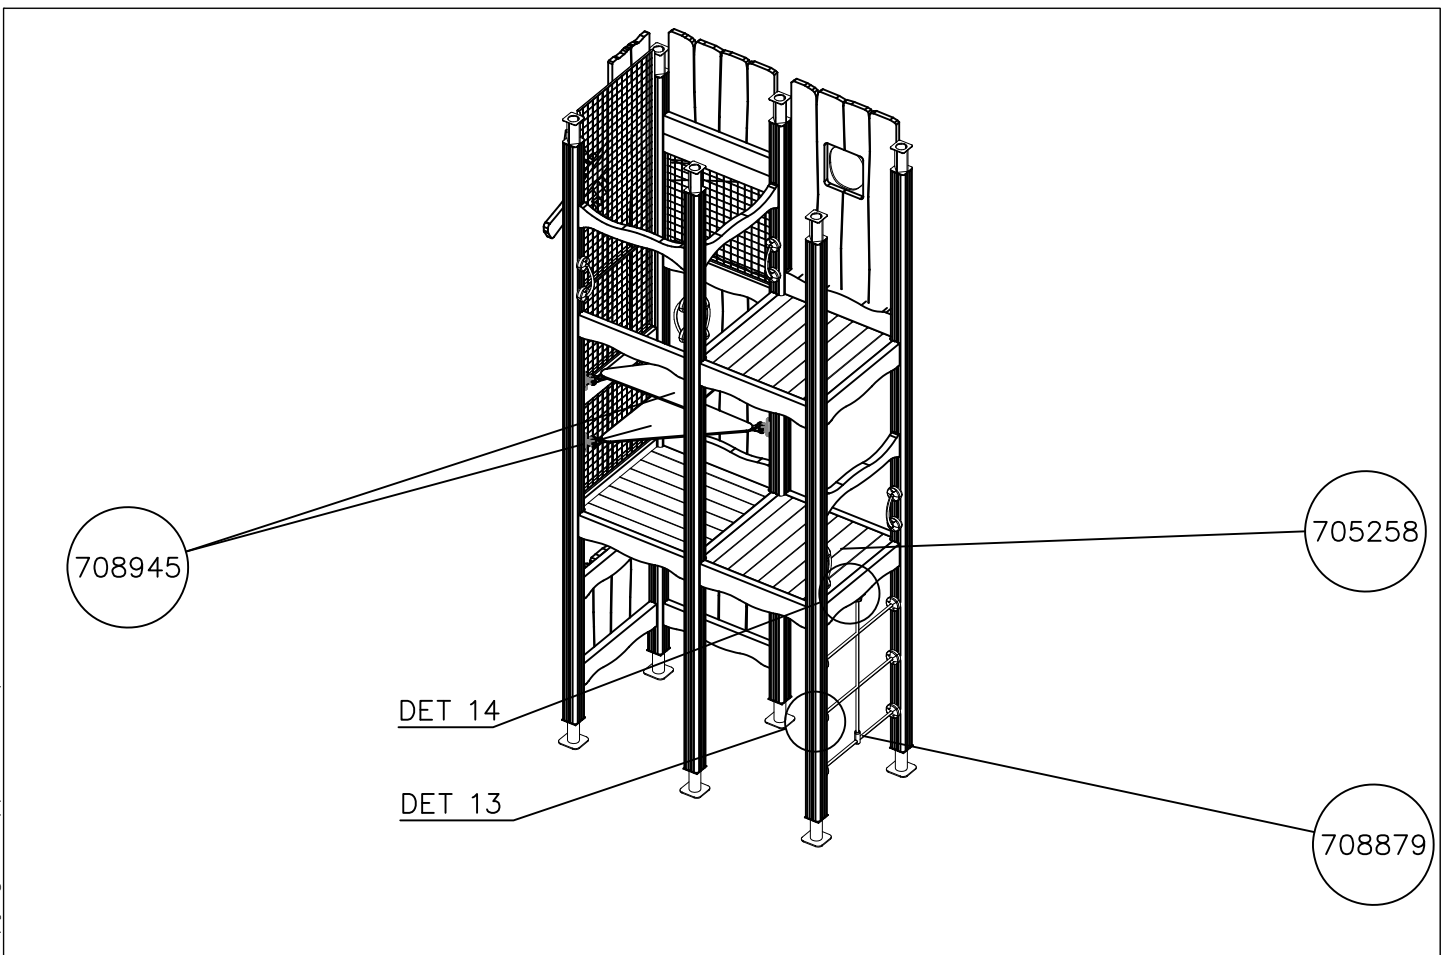

DATE: 6.2.2023