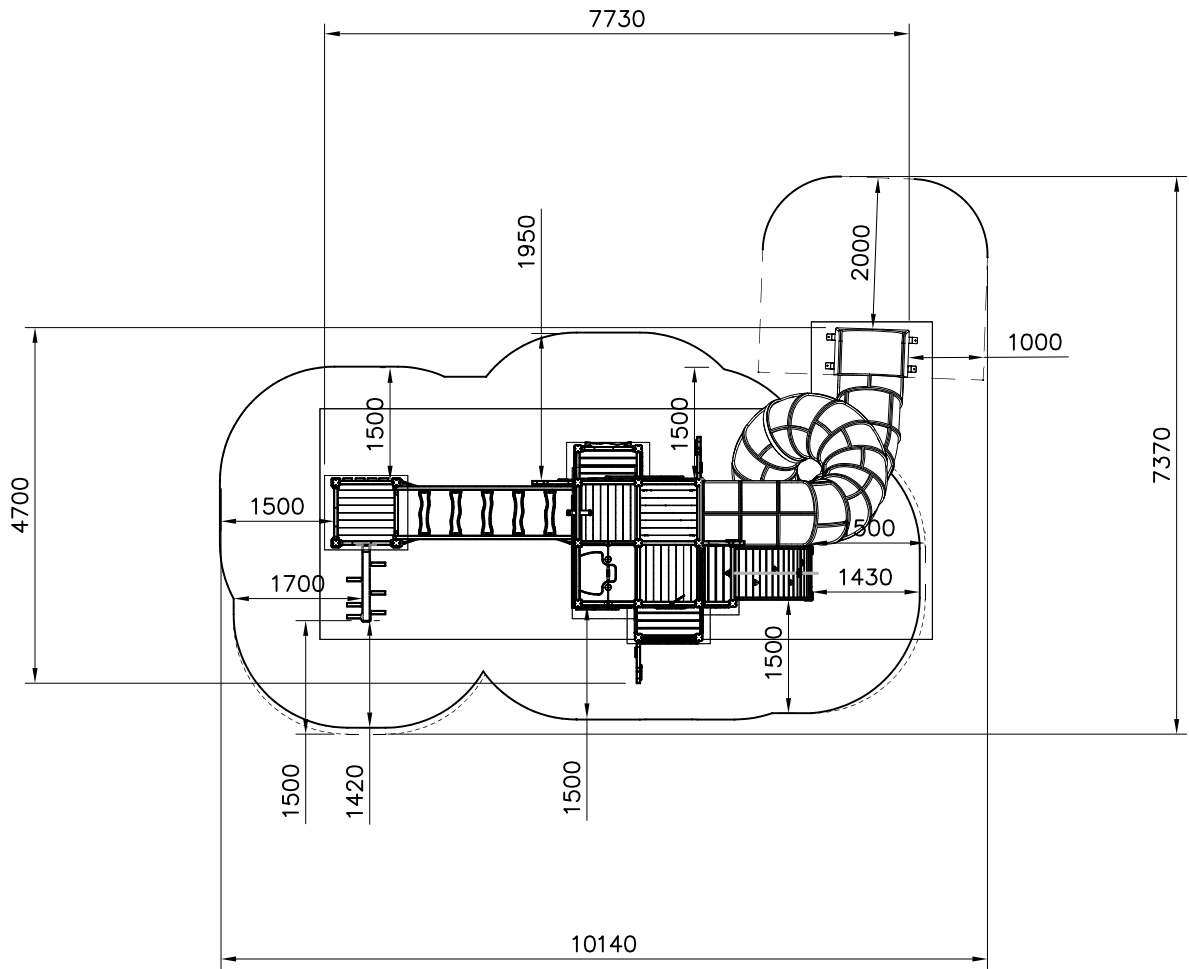

DATE: 6.2.2023

708890  8-BOLTS 93x93x3800	PCS 9	708896  28x200x2000	PCS 1	708898  28x200x2000	PCS 1	708905  93x93x1846	PCS 6	708906  45x145x372	PCS 4	708917  28x700x740	PCS 4
708921  28x340x1700	PCS 2	708945  708945	PCS 2	708970  708970	PCS 1	709027  28x350x2000	PCS 1	709037  28x350x850	PCS 5	709046  709046	PCS 4
709062  709062	PCS 10	709119  68x120x704	PCS 2	709120  93x93x704	PCS 1	709677  +1470	PCS 1	709693  L=1150	PCS 1	709902  L=2570	PCS 1
902270  Ø5x50	PCS 40	903093  Ø8x90	PCS 434	905104  M10	PCS 72	908011  Ø10	PCS 4	909491  L 150	PCS 9	909531  L 150	PCS 18
909743  705x612	PCS 8	909744  705x1212	PCS 1	980100  Ø5x60	PCS 318	980101  Ø4,5x70	PCS 12	980110  4x35	PCS 20	980111  Ø4x40	PCS 16
980114  Ø4x20	PCS 8	980123  Ø7x60	PCS 6	980128  Ø7x40	PCS 83	A10879B  A10879B	PCS 1	P07526  93x93x1546	PCS 6	P07664  L 1200	PCS 3
P08265  8x550x702	PCS 1	PM0216  PM0216	PCS 1		PCS		PCS		PCS		PCS

- EN/AS Impact Area 47.1 m²
- Falling Space 47.7 m²
 Max Falling Height 1470 mm

<p>DET 1</p> 	<p>DET 2</p>  <p>NOTE: Walls contain floor boom 705211. HUOM: Seinät sisältävät lattia puomin 705211.</p>	<p>DET 3</p>  <p>Ø8x90 (903093)</p>	<p>DET 4</p>  <p>4.5x70</p>
<p>DET 5</p>  <p>Ø8x90 (903093)</p>	<p>DET 6</p>  <p>905104 909491</p>	<p>DET 7</p>  <p>7x40</p>	<p>DET 8</p>  <p>Ø5x60</p>
<p>DET 9</p>  <p>Line up edges</p> <p>~100</p>	<p>DET 10</p>  <p>Ø8x90</p> <p>90</p>	<p>DET 11</p>  <p>Ø5x60</p>	<p>DET 12</p>  <p>Ø4x35</p>
<p>DET 13</p>  <p>Ø8x90 903093</p>	<p>DET 14</p>  <p>Ø7x40 (980128)</p> <p>Ø7x60 (980123)</p>	<p>DET 15</p>  <p>Ø4x40</p> <p>708710</p>	<p></p>
<p></p>	<p></p>	<p></p>	<p></p>