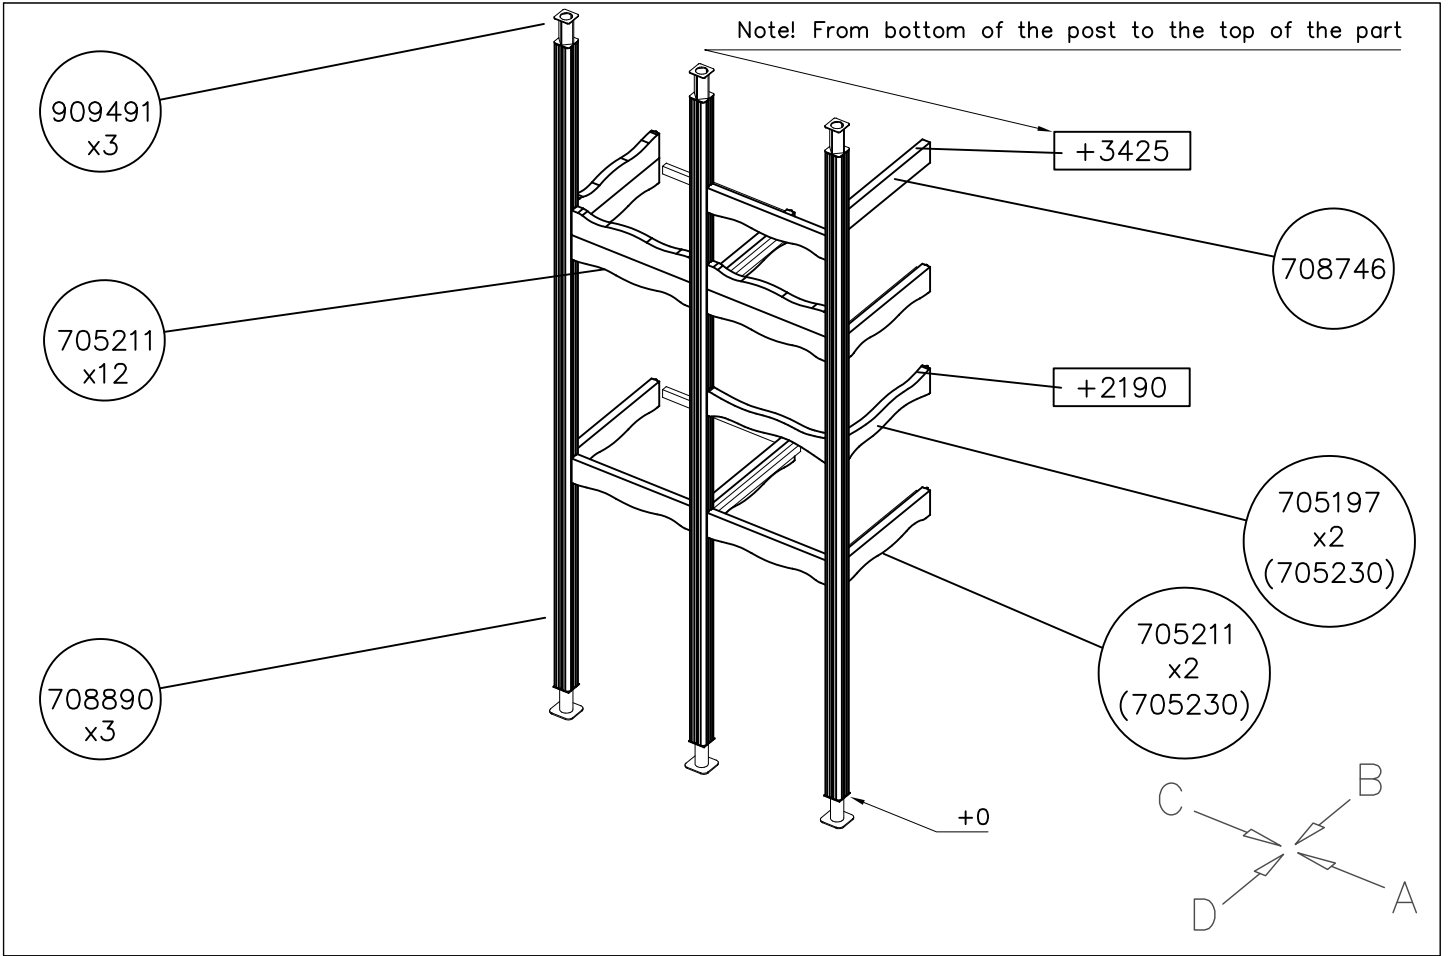

DATE: 6.2.2023