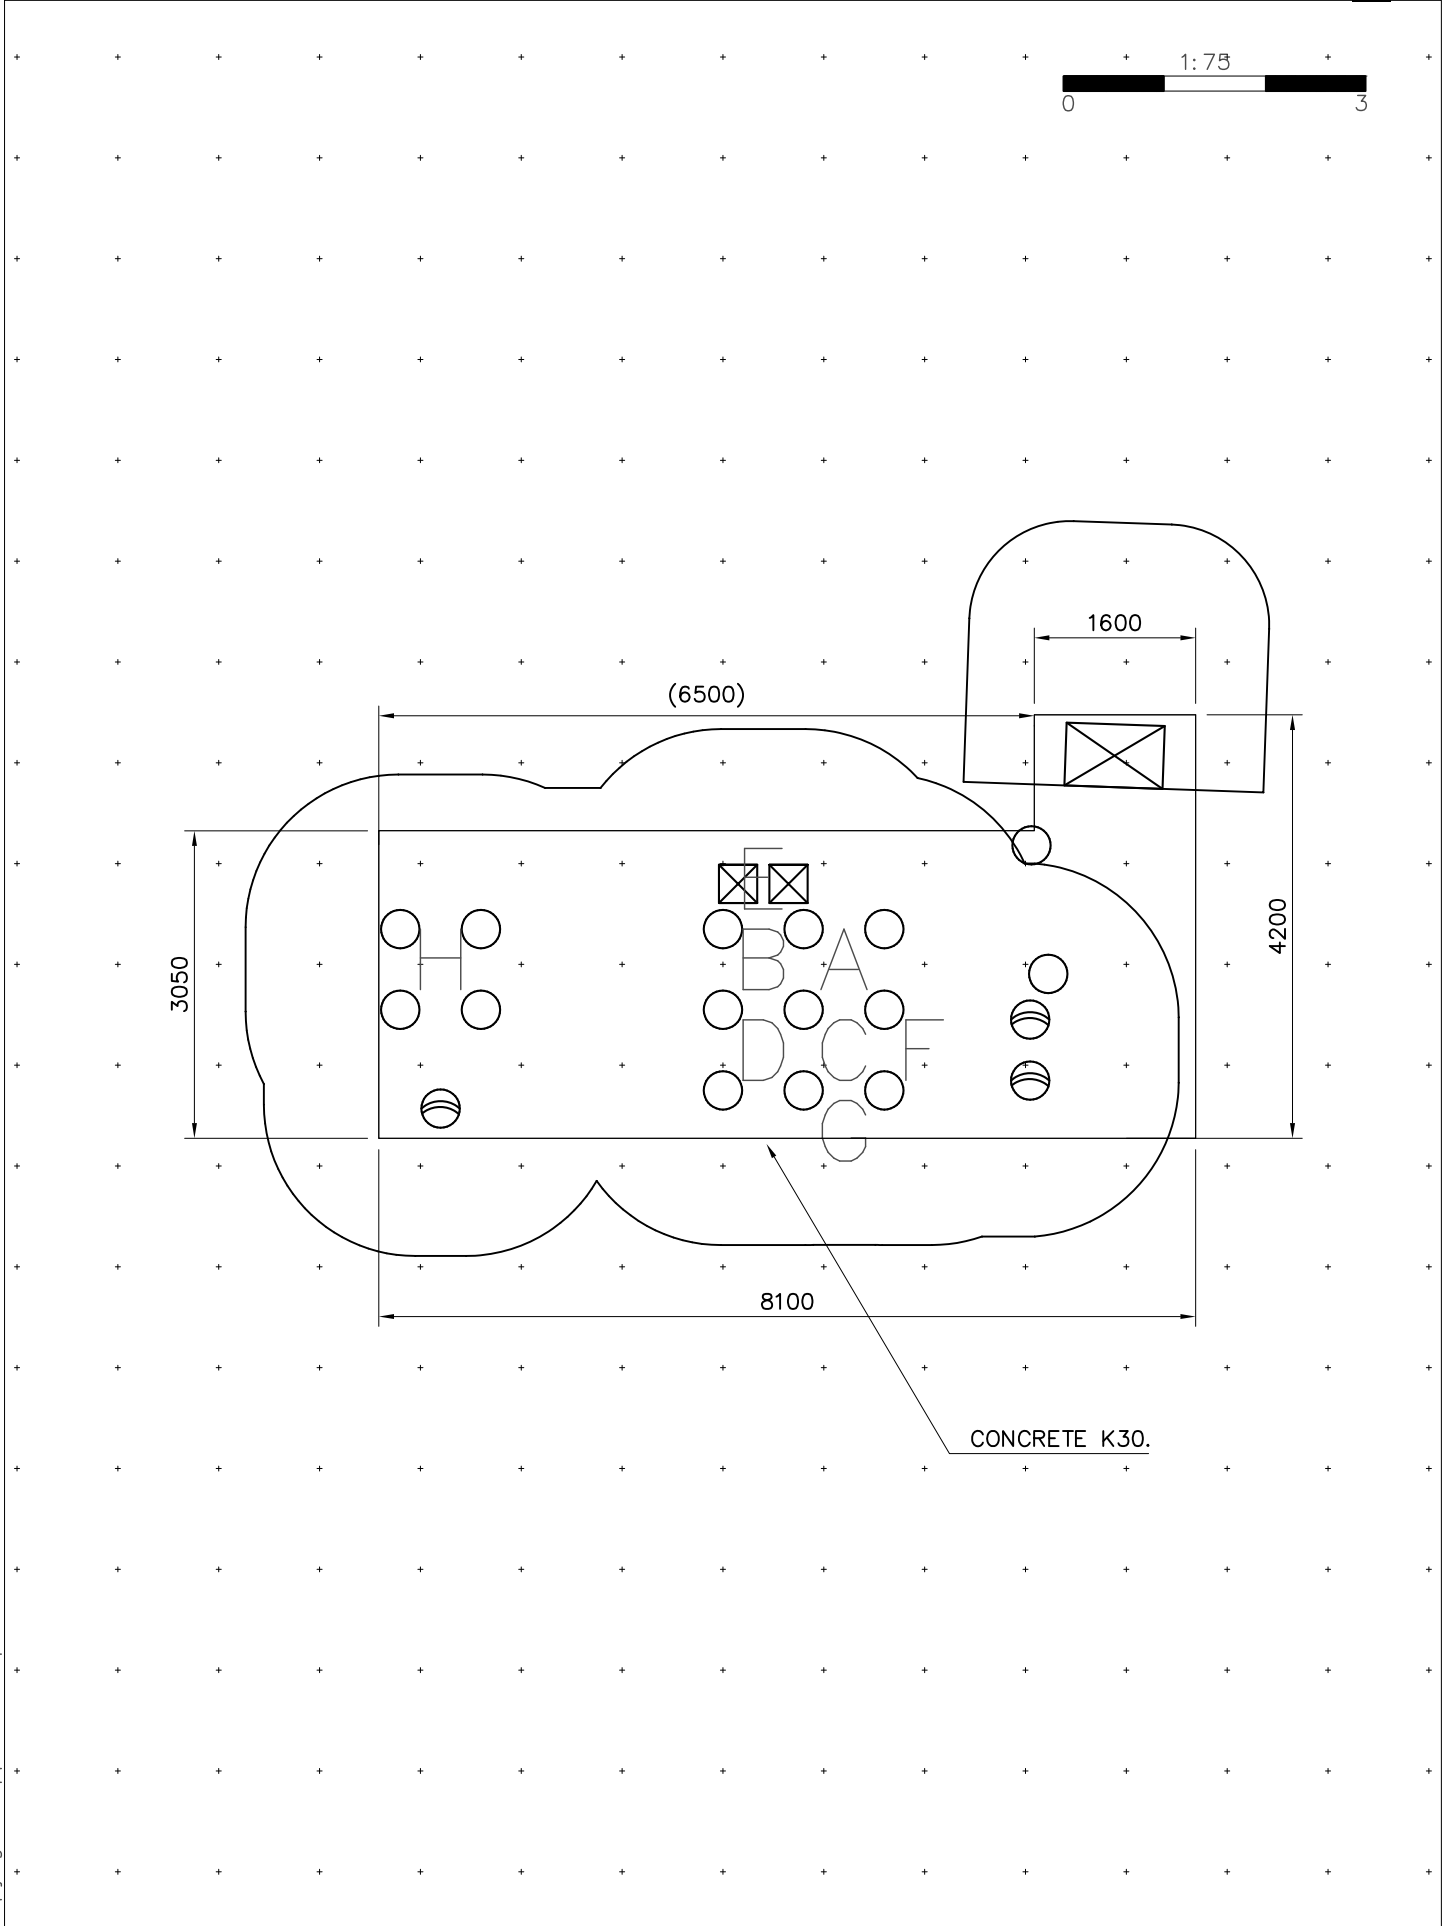

LAPPSET®

FLORA

ASENNUSOHJE
MONTERINGSANSVISNING
INSTALLATION INSTRUCTION
AUFBAUANLEITUNG
NOTICE D'INSTALLATION

DATE: 6.2.2023

175529B

DATE: 6.2.2023

003894  1 65x65	PCS 1	702286  1 65x65	PCS 1	702339  1 118x78	PCS 1	705211  39 45x145x724	PCS 39	705214  9 45x145x724	PCS 9	705230  3	PCS 3
705239  4 93x93x2850	PCS 4	705258  11	PCS 11	705262  1	PCS 1	705368  1	PCS 1	705375  1	PCS 1	705506  1	PCS 1
705507  2	PCS 2	705511  12	PCS 12	706534  1 FASTENER KIT	PCS 1	706551  18	PCS 18	707304  1	PCS 1	707585  1 FASTENER KIT	PCS 1
708370  17 28x200x1100	PCS 17	708372  13 28x200x2000	PCS 13	708374  5 690x704	PCS 5	708407  4	PCS 4	708469  2 93x93x200	PCS 2	708471  1	PCS 1
708472  2	PCS 2	708473  1	PCS 1	708474  1	PCS 1	708595  1 28x700x1100	PCS 1	708645  3	PCS 3	708670  3	PCS 3
708681  1 68x385x725	PCS 1	708691  3 28x700x1100	PCS 3	708696  2 68x385x725	PCS 2	708700  3 700x1400	PCS 3	708709  3 32x400x840	PCS 3	708710  8	PCS 8
708746  31 L 724	PCS 31	708873  1 28x200x1100	PCS 1	708874  1 28x200x1100	PCS 1	708879  1 705x940	PCS 1	708884  3 45x374x591	PCS 3	708885  3 45x374x591	PCS 3

- EN/AS Impact Area 47.1 m²
- Falling Space 47.7 m²
 Max Falling Height 1470 mm

<p>DET 1</p> 	<p>DET 2</p>  <p>NOTE: Walls contain floor boom 705211. HUOM: Seinät sisältävät lattia puomin 705211.</p>	<p>DET 3</p>  <p>Ø8x90 (903093)</p>	<p>DET 4</p>  <p>4.5x70</p>
<p>DET 5</p>  <p>Ø8x90 (903093)</p>	<p>DET 6</p>  <p>905104 909491</p>	<p>DET 7</p>  <p>7x40</p>	<p>DET 8</p>  <p>Ø5x60</p>
<p>DET 9</p>  <p>Line up edges</p> <p>~100</p>	<p>DET 10</p>  <p>Ø8x90</p> <p>90</p>	<p>DET 11</p>  <p>Ø5x60</p>	<p>DET 12</p>  <p>Ø4x35</p>
<p>DET 13</p>  <p>Ø8x90 903093</p>	<p>DET 14</p>  <p>Ø7x40 (980128)</p> <p>Ø7x60 (980123)</p>	<p>DET 15</p>  <p>Ø4x40</p> <p>708710</p>	<p></p>
<p></p>	<p></p>	<p></p>	<p></p>