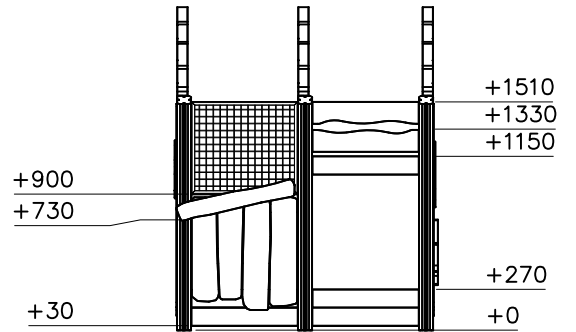

DATE: 6.2.2023

1:50

A

B