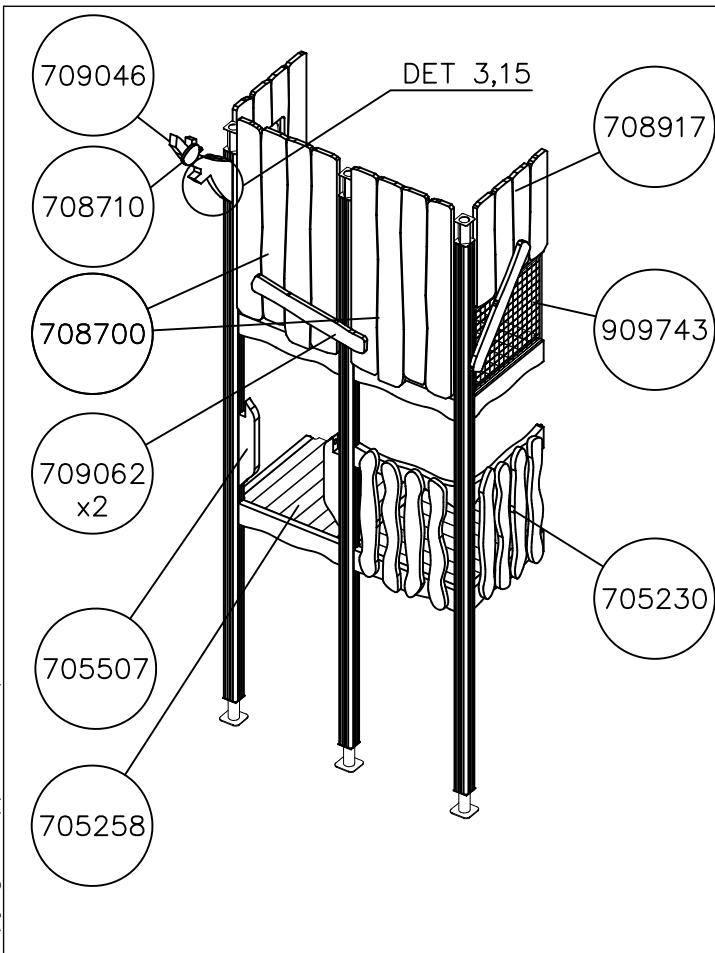

DATE: 6.2.2023