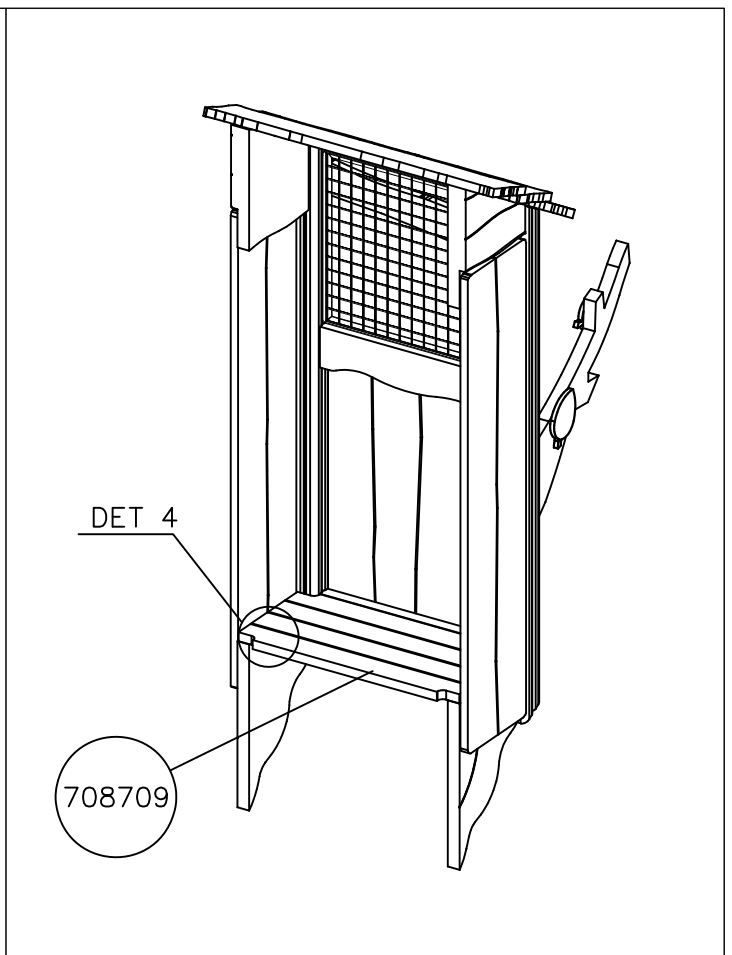

DATE: 6.2.2023