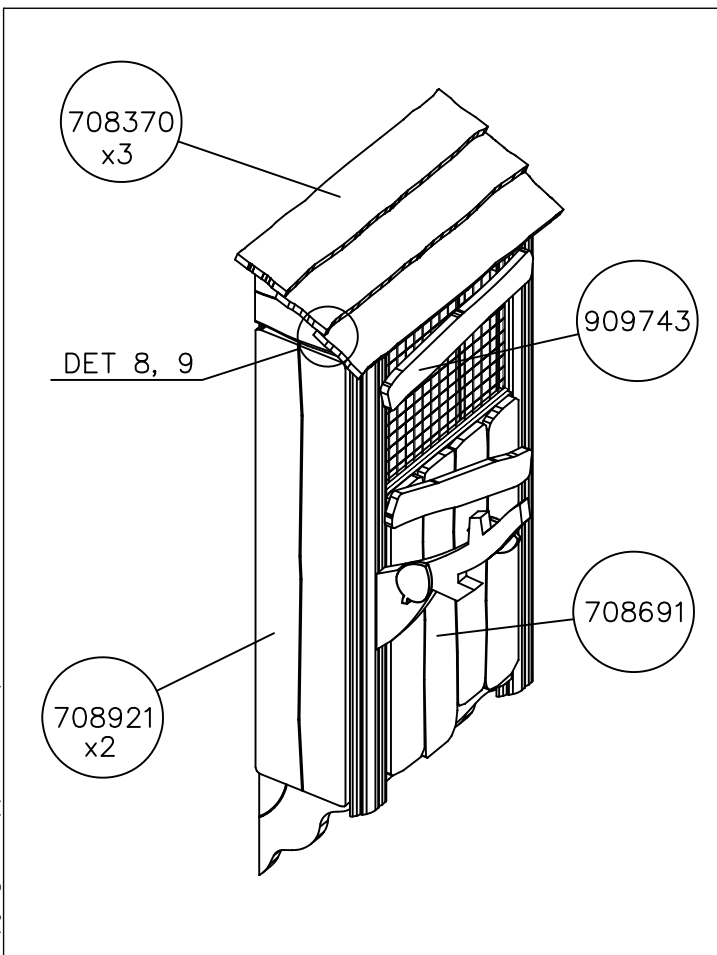

DATE: 6.2.2023