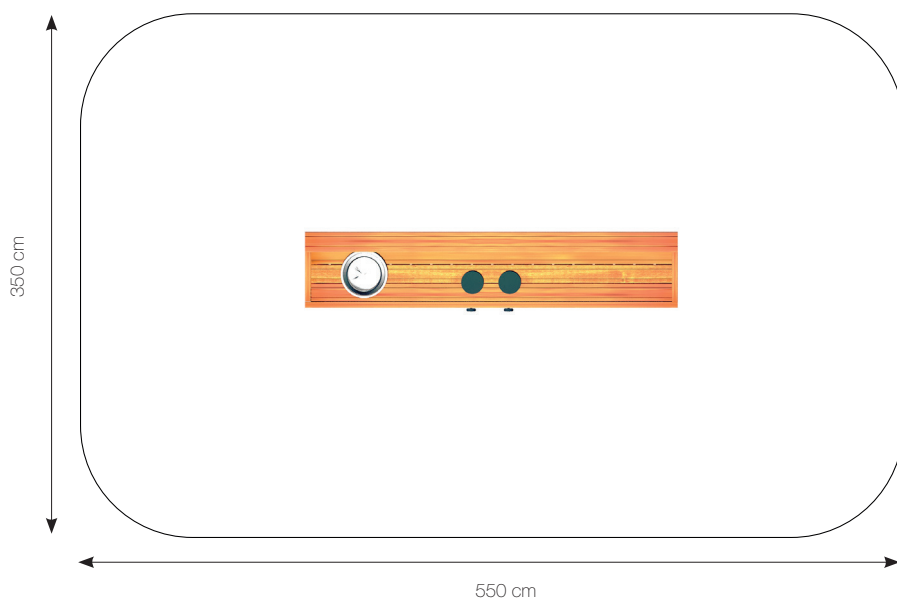

Datablad **RK9490 - legeudekøkken**

Top

Front

Side

Perspektiv

MATERIALER:

Bolte og møtrikker

RUDECO's legeredskaber er samlet med bolte og låsemøtrikker i varmgalvaniseret eller rustfrit stål.

TopWood (Douglas)

Alt træ er TopWood (Douglas), der kommer fra Nord-sverige og vokser kun 3-4 måneder om året. Træet behandles med godkendt maling/træbeskyttelse, der indeholder et svampedræbende middel - fungicider. Såfremt garantien fortsat skal opretholdes, er det et krav, at produkterne mindst en gang årligt behandles med træbeskyttelse, der indeholder svampedræbende midler - fungicider, f. eks Gori 44, og at bestemmelserne i den medfølgende Logbog overholdes. Træ i Rudeco Klassisk, leveres farven gylden natur.