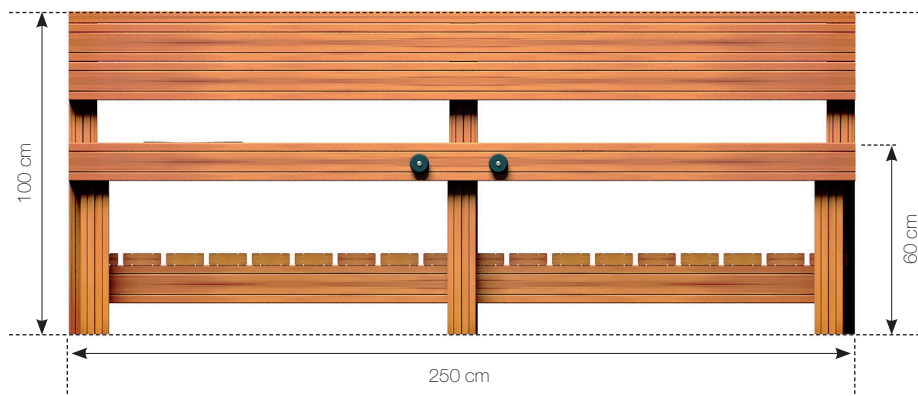

Datablad **RK9490 - legeudekøkken**

Top

Front

Side

Perspektiv

MATERIALER:

Bolte og møtrikker

RUDECO's legeredskaber er samlet med bolte og låsemøtrikker i varmgalvaniseret eller rustfrit stål.

TopWood (Douglas)

Alt træ er TopWood (Douglas), der kommer fra Nord-sverige og vokser kun 3-4 måneder om året. Træet behandles med godkendt maling/træbeskyttelse, der indeholder et svampedræbende middel - fungicider. Såfremt garantien fortsat skal opretholdes, er det et krav, at produkterne mindst en gang årligt behandles med træbeskyttelse, der indeholder svampedræbende midler - fungicider, f. eks Gori 44, og at bestemmelserne i den medfølgende Logbog overholdes. Træ i Rudeco Klassisk, leveres farven gylden natur.