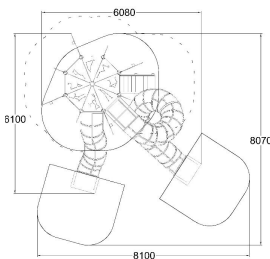

Q15650

SPACE ROCKET

Impact area, m ²	16
Max. free fall height, mm	1470
Safety info	EN 1176-1, (3) TÜV